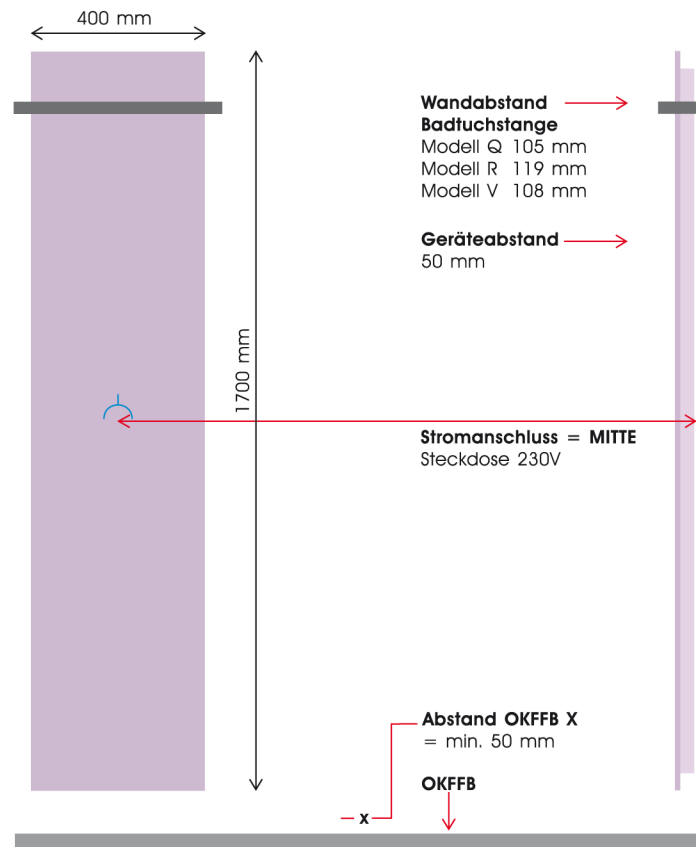

Badtuchwärmer

ELEMENTO i 530-40

ELEMENTO
Heiss begehrt.

Technische Daten

Frontseite	ESG Glas mit keramischen Siebdruck weiss glanz, weiss matt schwarz glanz, schwarz matt
Rückseite	Pulverbeschichtung RAL 9005 (Ausführung schwarz) RAL 9010 (Ausführung weiss)
Spannung	240 VAC, 50Hz
Leistung	530 W
Stromstärke:	2.3 A
Schutzklasse	IP 44
Gewicht:	14 kg
Montage:	

Ansicht Rückseite

Lochbild ELEMENTO i 530-40

Ansicht Front

Aussen Badtuchstange

Modell Q 470 mm
Modell R 475 mm
Modell V 375 mm

Ansicht Seite

Wandabstand Badtuchstange
Modell Q 105 mm
Modell R 119 mm
Modell V 108 mm

Geräteabstand
50 mm

Stromanschluss = MITTE
Steckdose 230V

Abstand OKFFB X
= min. 50 mm

OKFFB