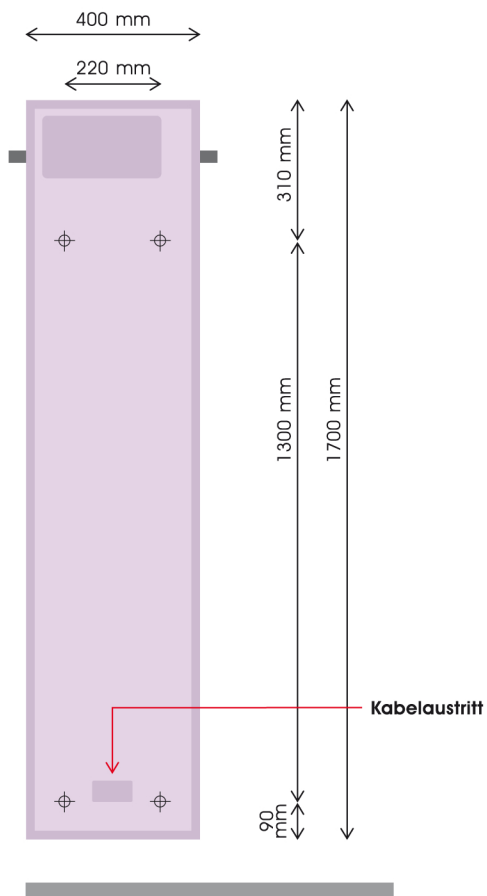

Badtuchwärmer

ELEMENTO i 530-40

ELEMENTO
Heiss begehrt.

Technische Daten

Frontseite	ESG Glas mit keramischen Siebdruck weiss glanz, weiss matt schwarz glanz, schwarz matt
Rückseite	Pulverbeschichtung RAL 9005 (Ausführung schwarz) RAL 9010 (Ausführung weiss)
Spannung	240 VAC, 50Hz
Leistung	530 W
Stromstärke:	2.3 A
Schutzklasse	IP 44
Gewicht:	14 kg
Montage:	

Ansicht Rückseite

Lochbild ELEMENTO i 530-40

Ansicht Front

Aussen Badtuchstange

Modell Q 470 mm
Modell R 475 mm
Modell V 375 mm

Ansicht Seite

Wandabstand Badtuchstange
Modell Q 105 mm
Modell R 119 mm
Modell V 108 mm

Geräteabstand
50 mm

Stromanschluss = MITTE
Steckdose 230V

Abstand OKFFB X
= min. 50 mm

OKFFB