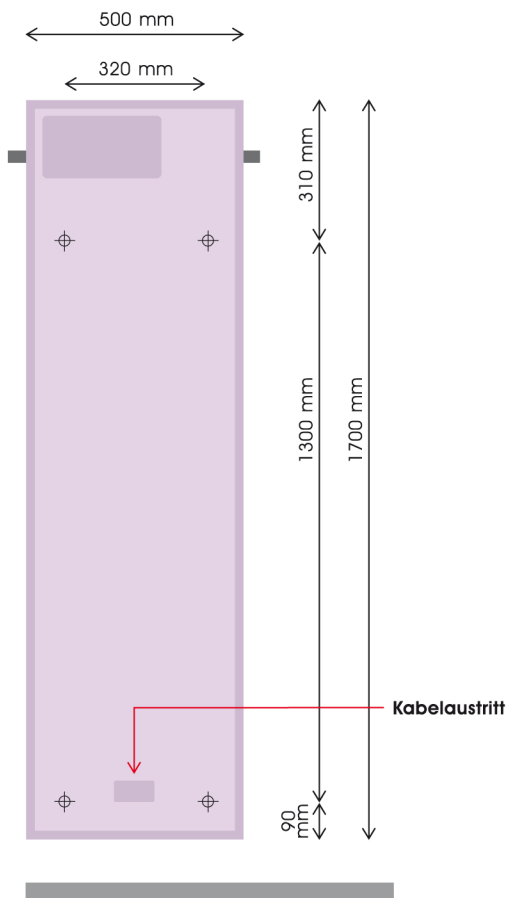

Badtuchwärmer

ELEMENTO i 720-50

ELEMENTO
Heiss begehrt.

Technische Daten

Frontseite	ESG Glas mit keramischen Siebdruck weiss glanz, weiss matt schwarz glanz, schwarz matt
Rückseite	Pulverbeschichtung RAL 9005 (Ausführung schwarz) RAL 9010 (Ausführung weiss)
Spannung	240 VAC, 50Hz
Leistung	705 W
Stromstärke:	3 A
Schutzklasse	IP 44
Gewicht:	19 kg

Ansicht Rückseite

Lochbild ELEMENTO i 720-50

Ansicht Front

Aussen Badtuchstange

Modell Q 570 mm
Modell R 575 mm
Modell V 475 mm

Ansicht Seite

ELEMENTO by Oekoswiss Energy AG