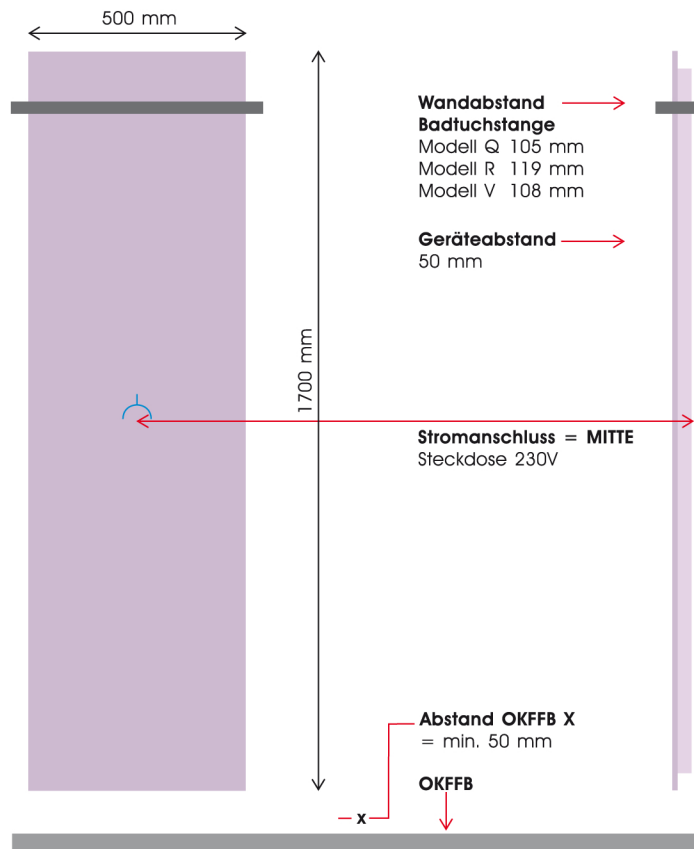

Badtuchwärmer

ELEMENTO i 720-50

ELEMENTO
Heiss begehrt.

Technische Daten

Frontseite	ESG Glas mit keramischen Siebdruck weiss glanz, weiss matt schwarz glanz, schwarz matt
Rückseite	Pulverbeschichtung RAL 9005 (Ausführung schwarz) RAL 9010 (Ausführung weiss)
Spannung	240 VAC, 50Hz
Leistung	705 W
Stromstärke:	3 A
Schutzklasse	IP 44
Gewicht:	19 kg

Ansicht Rückseite

Lochbild ELEMENTO i 720-50

Ansicht Front

Aussen Badtuchstange

Modell Q 570 mm
Modell R 575 mm
Modell V 475 mm

Ansicht Seite

ELEMENTO by Oekoswiss Energy AG