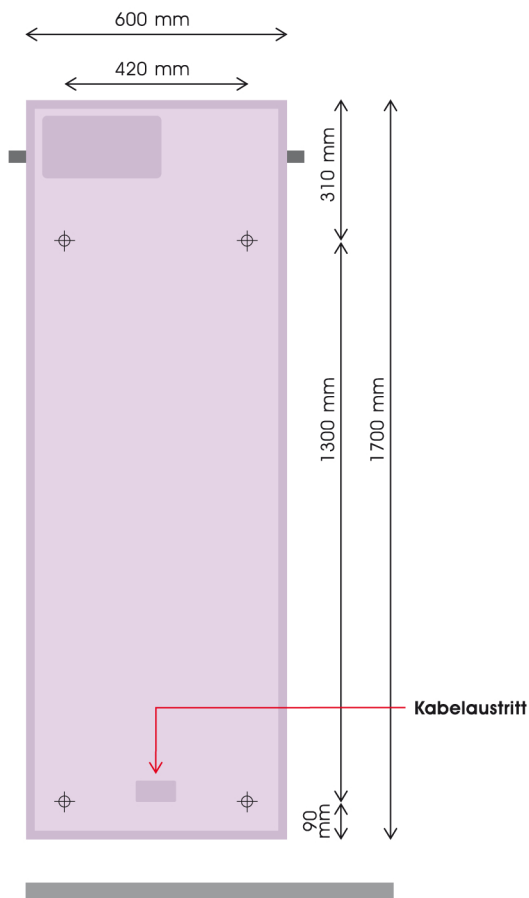

Badtuchwärmer

ELEMENTO i 890-60

ELEMENTO
Heiss begehrt.

Technische Daten

Frontseite	ESG Glas mit keramischen Siebdruck weiss glanz, weiss matt schwarz glanz, schwarz matt
Rückseite	Pulverbeschichtung RAL 9005 (Ausführung schwarz) RAL 9010 (Ausführung weiss)
Spannung	240 VAC, 50Hz
Leistung	845 W
Stromstärke:	3.7 A
Schutzklasse	IP 44
Gewicht:	22 kg

Ansicht Rückseite

Lochbild ELEMENTO i 890-60

Ansicht Front

Aussen Badtuchstange

Modell Q 680 mm
Modell R 685 mm
Modell V 575 mm

Ansicht Seite

ELEMENTO by Oekoswiss Energy AG