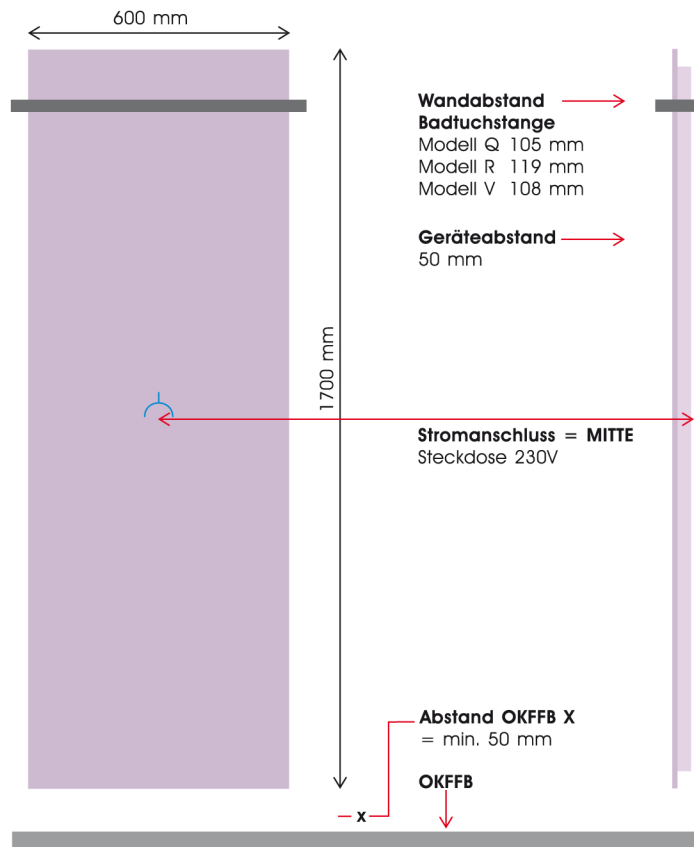

Badtuchwärmer

ELEMENTO i 890-60

ELEMENTO
Heiss begehrt.

Technische Daten

Frontseite	ESG Glas mit keramischen Siebdruck weiss glanz, weiss matt schwarz glanz, schwarz matt
Rückseite	Pulverbeschichtung RAL 9005 (Ausführung schwarz) RAL 9010 (Ausführung weiss)
Spannung	240 VAC, 50Hz
Leistung	845 W
Stromstärke:	3.7 A
Schutzklasse	IP 44
Gewicht:	22 kg

Ansicht Rückseite

Lochbild ELEMENTO i 890-60

Ansicht Front

Aussen Badtuchstange

Modell Q 680 mm
Modell R 685 mm
Modell V 575 mm

Ansicht Seite

ELEMENTO by Oekoswiss Energy AG