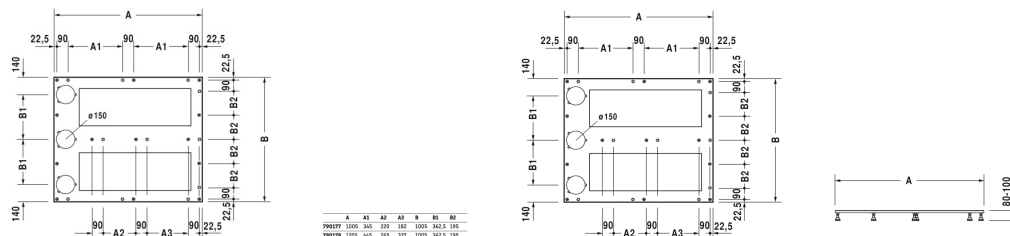

## Fußgestell # 790178

Fußgestell	Grösse	Gewicht	Bestellnummer
für Duschwannen aus DuraSolid, höhenverstellbar von 80 - 100 mm, für Duschwanne 1200 x 1000 mm			
<b>Farben</b>			
<b>Variante</b>			
<b>Ausschreibungstext</b>			
DURAVIT Fußgestell für Duschwannen aus DuraSolid®, höhenverstellbar von 80-100mm, für Duschwanne für Duschwanne 1200x1000mm. Best.Nr. 7901780000000000.			

Alle Zeichnungen enthalten alle notwendigen Masse (mm), die den üblichen Toleranzen unterliegen. Exakte Masse können nur am Produkt abgenommen werden.