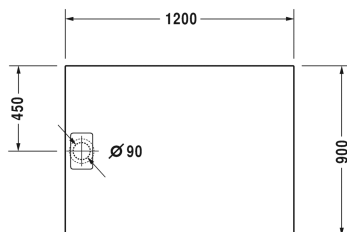

Duschwanne # 720149380000000

| < 1200 mm > |

Duschwanne	Grösse	Gewicht	Bestellnummer
Rechteck, DuraSolid Q, 50 mm			
<b>Farben</b>			
38 White 48 Sand 68 Anthrazit matt			
<b>Variante</b>			
Duschwanne	1200 x 900 mm	36,000 Kilogramm	720149380000000
<b>Zubehör für Duschwanne</b>			
Fußgestell für Duschwanne 1200 x 900 mm			790171
Duschwannenfüße für erhöhten Bodenaufbau			790173
Wandprofil zur Schalldämmung, Länge: 3300 mm			790104
Duschwannenablauf Abgang waagrecht, für Installation mit Fußgestell oder Wannenträger, *			791243
Duschwannenablauf Abgang waagrecht			790263
Duschwannenablauf Abgang senkrecht			790269
Duschwannenträger für # 720145 - 720150 und # 720166 Stonetto, # 720151 - 720162 und # 720172 - 720173 P3 Comforts Duschwannen			792407
<b>Ausschreibungstext</b>			
<p>DURAVIT Stonetto Duschwanne Design by E00S, rechteckig, aus DuraSolid Q mit steinartiger matter Oberfläche durchgefärbt. Antislip inside. Montageoptionen: selbsttragend, Fußgestell optional Wannenträger (Installationsarten flächenbündig, Halbeinbau und Einbau auf Fliese). Optisch homogen integrierter, verdeckter Ablauf 90mm Ø mit einem optimierten Ablaufsystem. Zubehör für Duschwanne: Fußgestell, Wannenträger, Duschwannenfüße für erhöhten Bodenaufbau, Wandprofil, Duschwannenablauf (Abgang waagrecht). Rutschfestigkeitsklasse B. Abmessungen(LxBxH) 1200x900x50mm. Weiß#38, Sand#48 und Anthrazit#68. Best.Nr.720149..0000000.</p>			

Alle Zeichnungen enthalten alle notwendigen Masse (mm), die den üblichen Toleranzen unterliegen. Exakte Masse können nur am Produkt abgenommen werden.