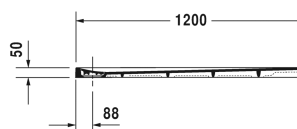

Duschwanne # 720149380000000

| < 1200 mm > |

Duschwanne	Grösse	Gewicht	Bestellnummer
Rechteck, DuraSolid Q, 50 mm			
<b>Farben</b>			
38 White 48 Sand 68 Anthrazit matt			
<b>Variante</b>			
Duschwanne	1200 x 900 mm	36,000 Kilogramm	720149380000000
<b>Zubehör für Duschwanne</b>			
Fußgestell für Duschwanne 1200 x 900 mm			790171
Duschwannenfüße für erhöhten Bodenaufbau			790173
Wandprofil zur Schalldämmung, Länge: 3300 mm			790104
Duschwannenablauf Abgang waagrecht, für Installation mit Fußgestell oder Wannenträger, *			791243
Duschwannenablauf Abgang waagrecht			790263
Duschwannenablauf Abgang senkrecht			790269
Duschwannenträger für # 720145 - 720150 und # 720166 Stonetto, # 720151 - 720162 und # 720172 - 720173 P3 Comforts Duschwannen			792407
<b>Ausschreibungstext</b>			
<p>DURAVIT Stonetto Duschwanne Design by E00S, rechteckig, aus DuraSolid Q mit steinartiger matter Oberfläche durchgefärbt. Antislip inside. Montageoptionen: selbsttragend, Fußgestell optional Wannenträger (Installationsarten flächenbündig, Halbeinbau und Einbau auf Fliese). Optisch homogen integrierter, verdeckter Ablauf 90mm Ø mit einem optimierten Ablaufsystem. Zubehör für Duschwanne: Fußgestell, Wannenträger, Duschwannenfüße für erhöhten Bodenaufbau, Wandprofil, Duschwannenablauf (Abgang waagrecht). Rutschfestigkeitsklasse B. Abmessungen(LxBxH) 1200x900x50mm. Weiß#38, Sand#48 und Anthrazit#68. Best.Nr.720149..0000000.</p>			

Alle Zeichnungen enthalten alle notwendigen Masse (mm), die den üblichen Toleranzen unterliegen. Exakte Masse können nur am Produkt abgenommen werden.