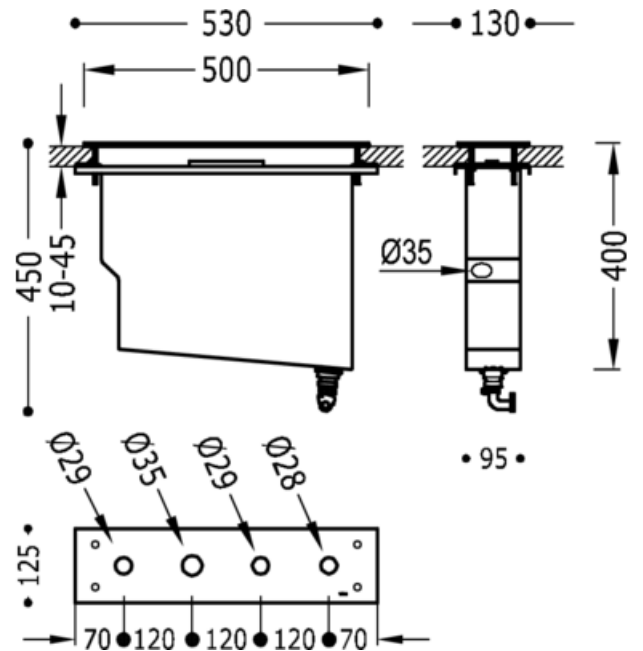

Unterbau für Fliesenbankmontage; Leicht einbaubar, ohne. Fertigmontageteile (für Nr: 1.63.145, 1.32.145, 1.24.146): Ausführung Chrom

Sonstige

CRO 134345