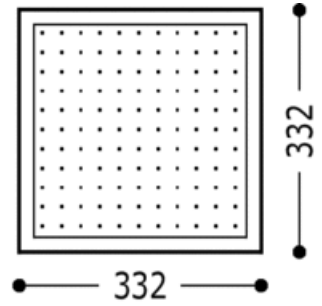

Antikalk Kopfbrause für Decke; 330x330 mm: Ausführung Chrom

Duschen für deckenmontage

CRO 134714