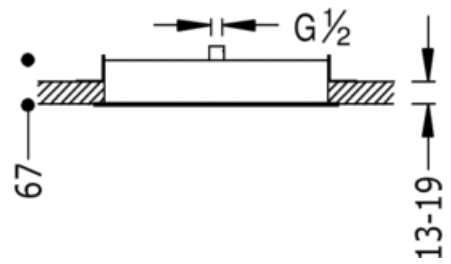

Antikalk Kopfbrause für Decke; 330x330 mm: Ausführung Chrom

Duschen für deckenmontage

CRO 134714