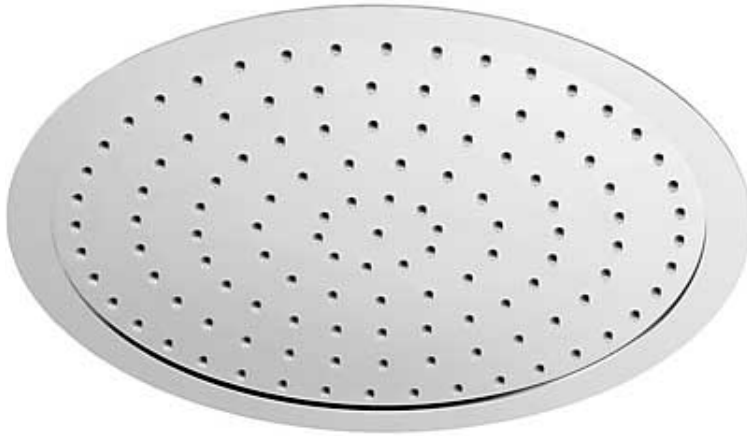

Antikalk Kopfbrause für Decke; Ø 330 mm: Ausführung Chrom

Duschen für deckenmontage

CRO 134715