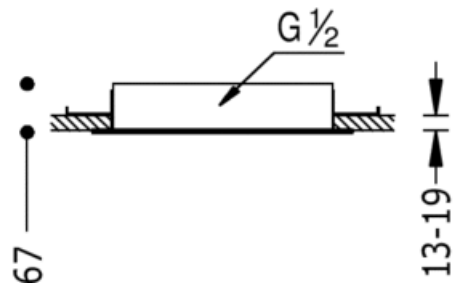

Antikalk Kopfbrause für Decke; Ø 330 mm: Ausführung Chrom

Duschen für deckenmontage

CRO 134715