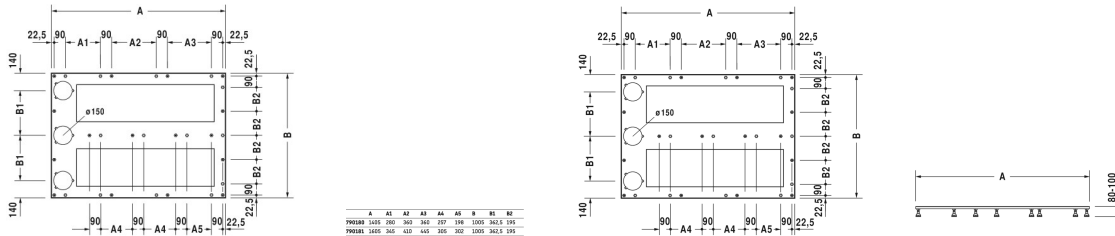

Fußgestell # 790180

Fußgestell	Grösse	Gewicht	Bestellnummer
für Duschwannen aus DuraSolid, höhenverstellbar von 80 - 100 mm, für Duschwanne 1400 x 1000 mm			
Farben			
Variante			
Ausschreibungstext			
DURAVIT Fußgestell für Duschwannen aus DuraSolid®, höhenverstellbar von 80-100mm, für Duschwanne für Duschwanne 1400x1000mm. Best.Nr. 790180000000000.			

Alle Zeichnungen enthalten alle notwendigen Masse (mm), die den üblichen Toleranzen unterliegen. Exakte Masse können nur am Produkt abgenommen werden.