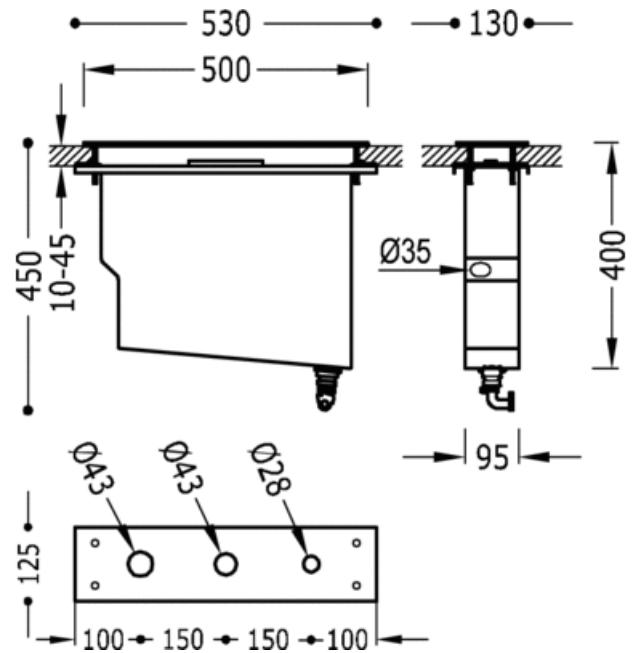

Unterbau für Fliesenbankmontage; Leicht einbaubar, ohne. Fertigmontageteeile (für Nr: 081.150.01): Ausführung Chrom

Sonstige

CRO 189245