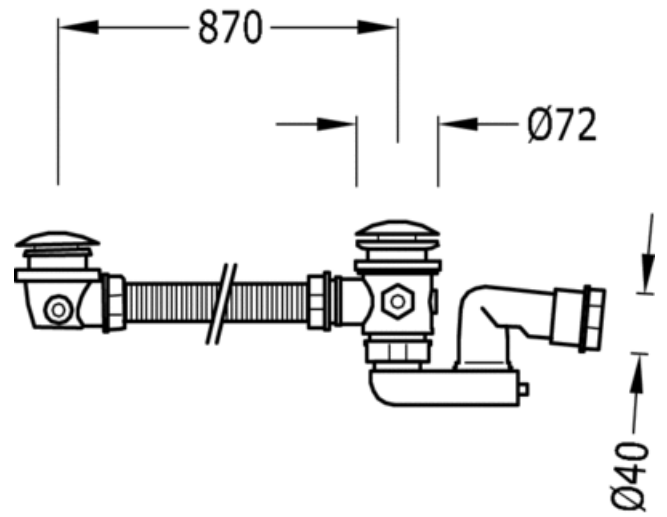

Wannen-Ventilauslauf: Ausführung Chrom

Sonstige

CRO 134445