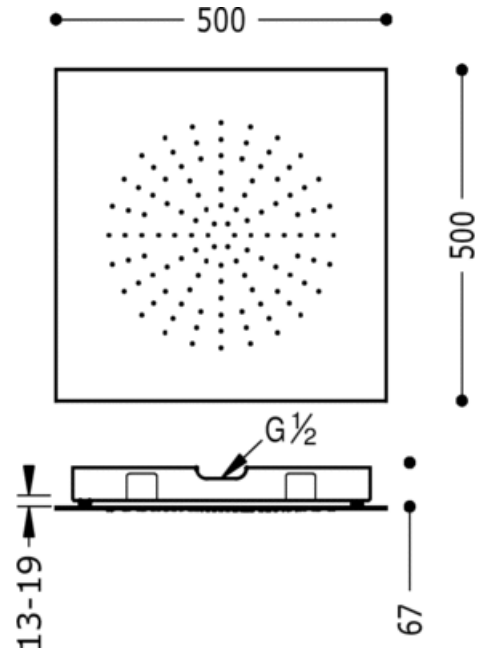

Edelstahl-Kopfbrause Antikalk; 500x500 mm: Ausführung Chrom

Duschen für deckenmontage
Unterputz

CRO 29995302