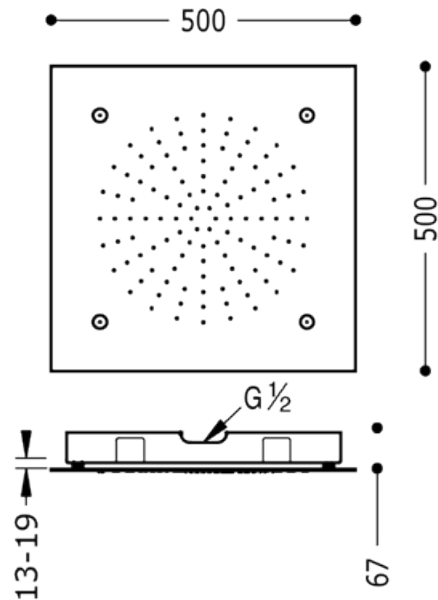

Edelstahl-Kopfbrause Antikalk; 2 Strahlarten (Regenstrahl/Micro drop). 500x500 mm.
Zufuhr über 2 unabhängige Wasserleitungen: Ausführung Chrom

Duschen für deckenmontage
Unterputz

CRO 29995401