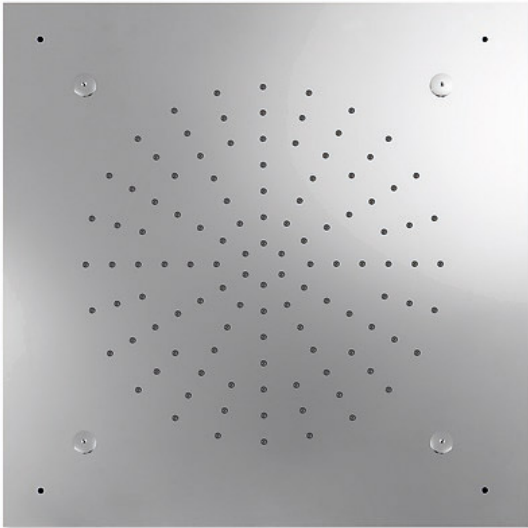

Edelstahl-Kopfbrause Antikalk; 2 Strahlarten (Regenstrahl/Micro drop). 500x500 mm.
Zufuhr über 2 unabhängige Wasserleitungen: Ausführung Chrom

Duschen für deckenmontage
Unterputz

CRO 29995401