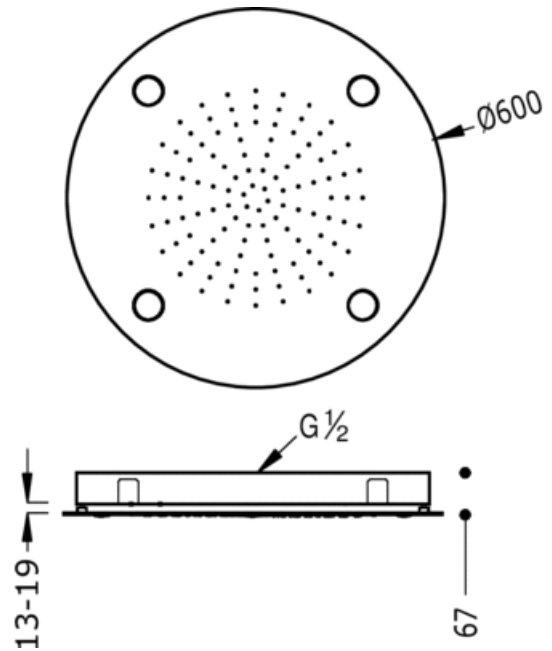

Edelstahl-Kopfbrause Antikalk CHROMOTHERAPY; Ø 600 mm. Zufuhr über 1 unabhängige Wasserleitung. Bei Anschluss an das Stromnetz schaltet sich das Licht ohne Schalterbetätigung mit Beginn des Wasserdurchlaufs ein: Ausführung Chrom

Duschen für deckenmontage
Unterputz

CRO 29995701