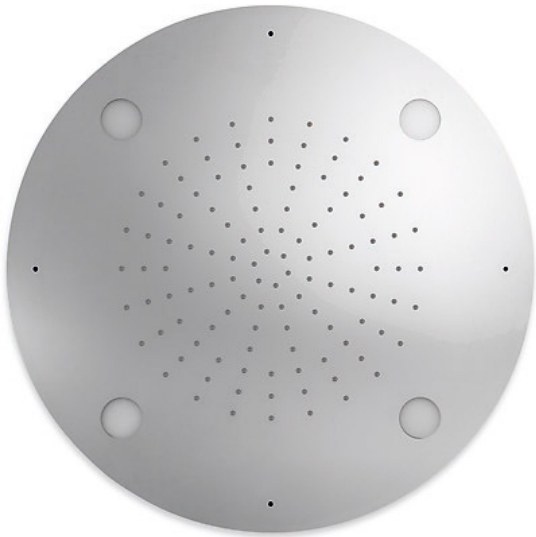

Edelstahl-Kopfbrause Antikalk CHROMOTHERAPY; Ø 600 mm. Zufuhr über 1 unabhängige Wasserleitung. Bei Anschluss an das Stromnetz schaltet sich das Licht ohne Schalterbetätigung mit Beginn des Wasserdurchlaufs ein: Ausführung Chrom

Duschen für deckenmontage
Unterputz

CRO 29995701