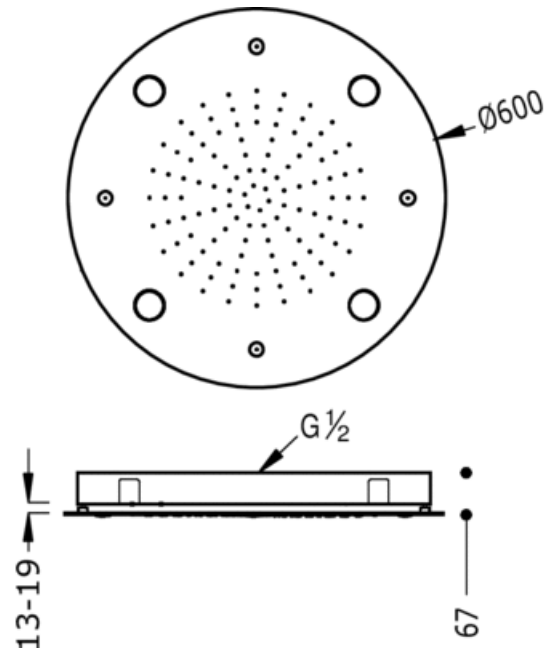

Edelstahl-Kopfbrause Antikalk CHROMOTHERAPY; 2 Strahlarten (Regenstrahl/Micro drop). Ø 600 mm. Zufuhr über 2 unabhängige Wasserleitungen. Das Licht wird nach Anschluss an die Stromleitung manuell mit einem Schalter bedient: Ausführung Chrom

Duschen für deckenmontage
Unterputz

CRO 29995801