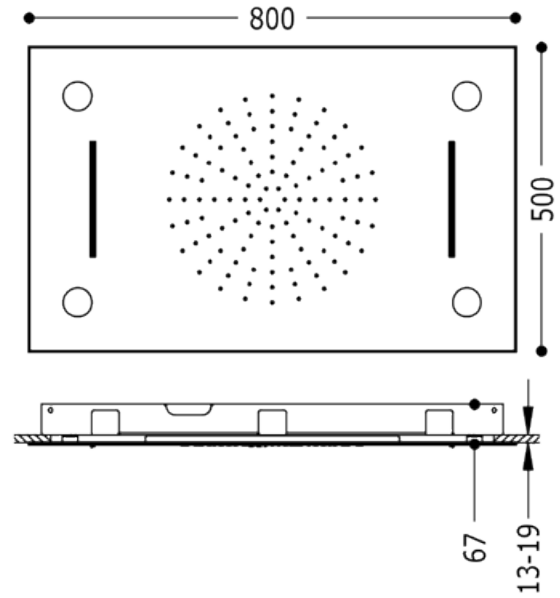

Edelstahl-Kopfbrause Antikalk CHROMOTHERAPY; 2 Strahlarten (Regenstrahl/Schwallauslauf).
 500x800 mm. Zufuhr über 3 unabhängige Wasserleitungen. Das Licht wird nach
 Anschluss an die Stromleitung manuell mit einem Schalter bedient: Ausführung
 Chrom

Duschen für deckenmontage
 Unterputz

CRO 29996501