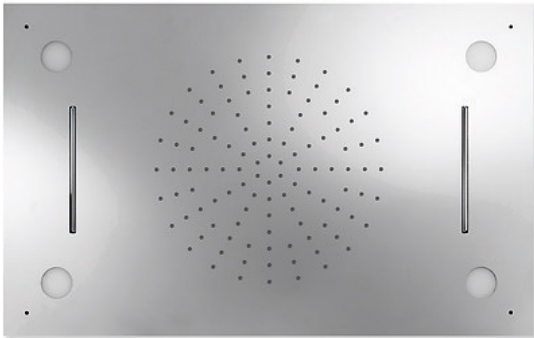

Edelstahl-Kopfbrause Antikalk CHROMOTHERAPY; 2 Strahlarten (Regenstrahl/Schwallauslauf).
 500x800 mm. Zufuhr über 3 unabhängige Wasserleitungen. Das Licht wird nach
 Anschluss an die Stromleitung manuell mit einem Schalter bedient: Ausführung
 Chrom

Duschen für deckenmontage
 Unterputz

CRO 29996501