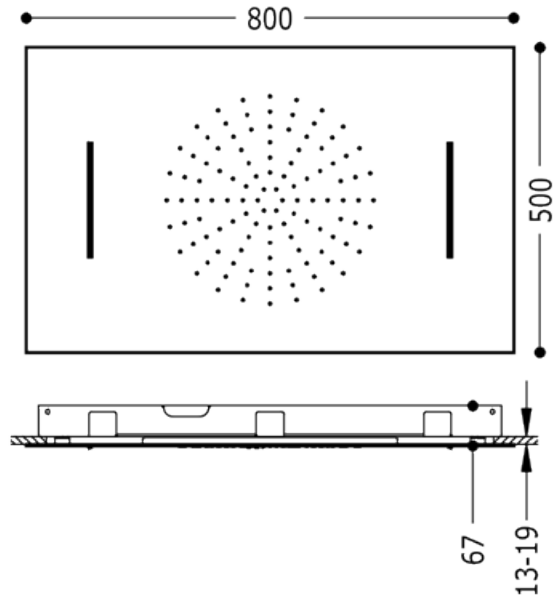

Edelstahl-Kopfbrause Antikalk; 2 Strahlarten (Regenstrahl/Schwallauslauf). 500x800 mm.
Zufuhr über 3 unabhängige Wasserleitungen: Ausführung Chrom

Duschen für deckenmontage
Unterputz

CRO 29996601