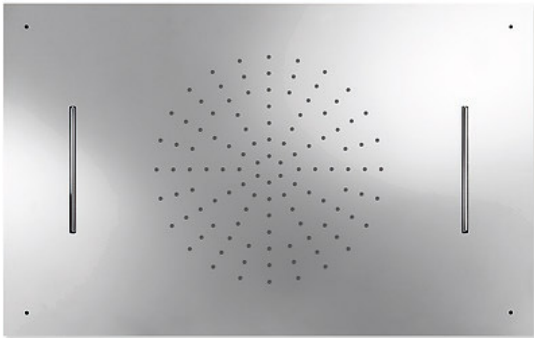

Edelstahl-Kopfbrause Antikalk; 2 Strahlarten (Regenstrahl/Schwallauslauf). 500x800 mm.
Zufuhr über 3 unabhängige Wasserleitungen: Ausführung Chrom

Duschen für deckenmontage
Unterputz

CRO 29996601