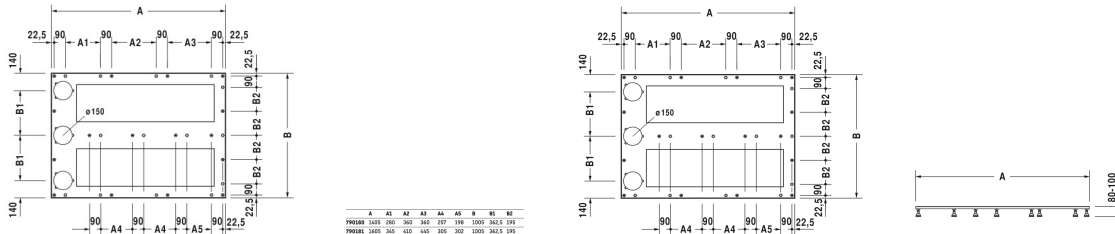

Fußgestell # 790181

Fußgestell	Grösse	Gewicht	Bestellnummer
für Duschwannen aus DuraSolid, höhenverstellbar von 80 - 100 mm, für Duschwanne 1600 x 1000 mm			
Farben			
Variante			
Ausschreibungstext			
DURAVIT Fußgestell für Duschwannen aus DuraSolid®, höhenverstellbar von 80-100mm, für Duschwanne für Duschwanne 1600x1000mm. Best.Nr. 79018100000000.			

Alle Zeichnungen enthalten alle notwendigen Masse (mm), die den üblichen Toleranzen unterliegen. Exakte Masse können nur am Produkt abgenommen werden.