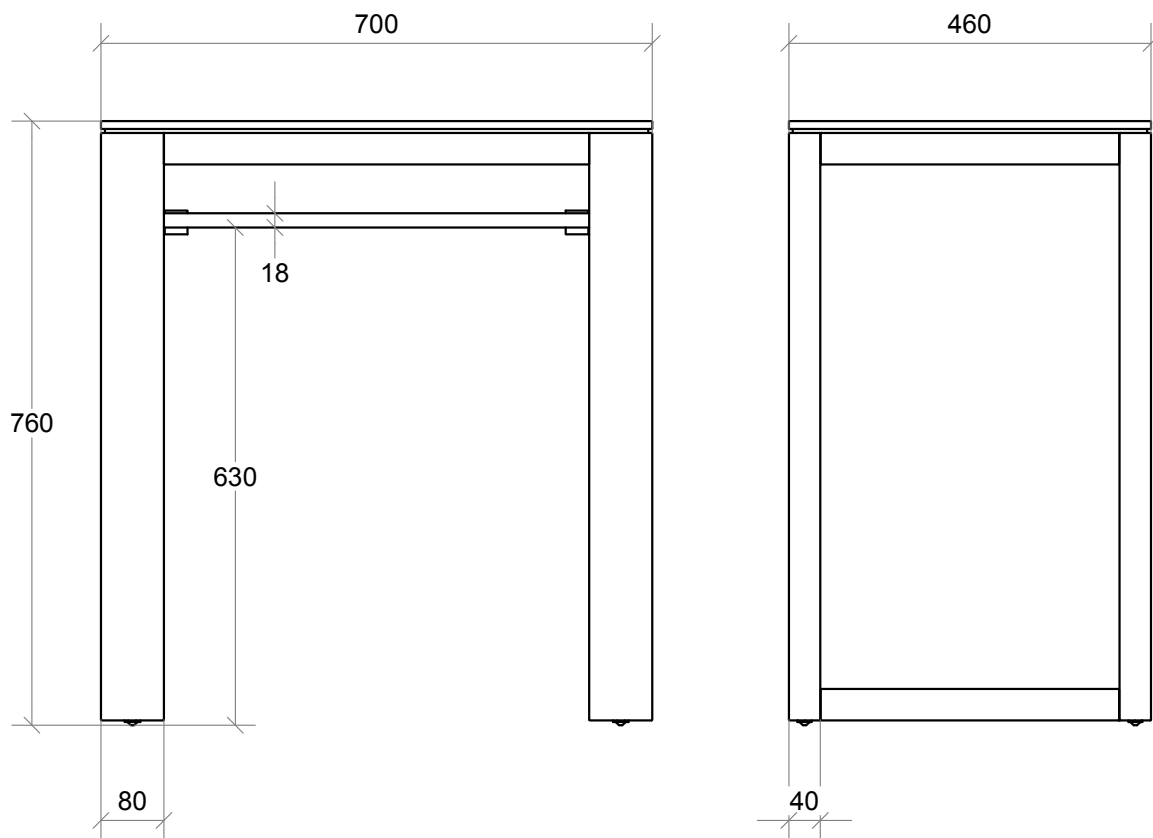

Supporto per lavabo - bambù
Wood wash-table unit - bamboo

PESO / WEIGHT: kg 17,70
VOLUME: 0,1350

FINISHINGS

- 81107.03 naturale / natural |
- 81107.09 sbiancato / whitened |

MAINTENANCE

Lavare con acqua tiepida e sapone neutro. Non usare macchine a spruzzo di vapore. Non usare detersivi acidi ed alcalini. Non utilizzare materiali abrasivi. Non utilizzare solventi organici.

SPARE PARTS

LIMITE AREA DI TAGLIO
 NON TAGLIARE OLTRE IL TRATTEGGIO
 LIMIT OF THE CUTTING AREA
 DON'T CUT OVER THE BRONKEN LINE