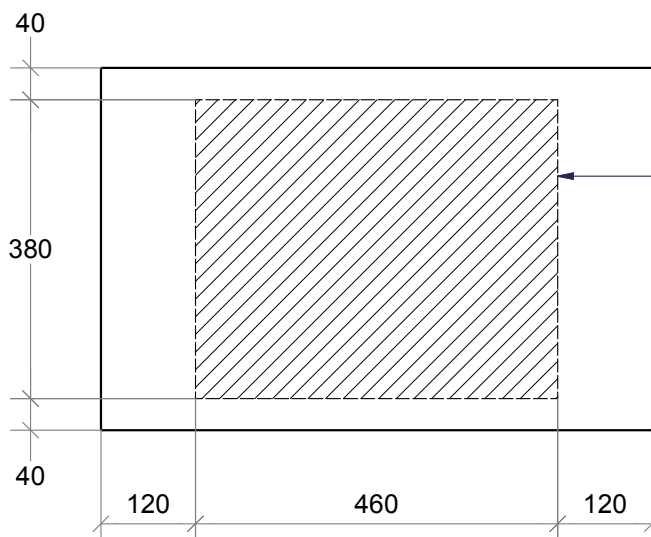

Supporto per lavabo - bambù
Wood wash-table unit - bamboo

PESO / WEIGHT: kg 17,70
VOLUME: 0,1350

FINISHINGS

- 81107.03 naturale / natural |
- 81107.09 sbiancato / whitened |

MAINTENANCE

Lavare con acqua tiepida e sapone neutro. Non usare macchine a spruzzo di vapore. Non usare detersivi acidi ed alcalini. Non utilizzare materiali abrasivi. Non utilizzare solventi organici.

SPARE PARTS

LIMITE AREA DI TAGLIO
 NON TAGLIARE OLTRE IL TRATTEGGIO
 LIMIT OF THE CUTTING AREA
 DON'T CUT OVER THE BRONKEN LINE