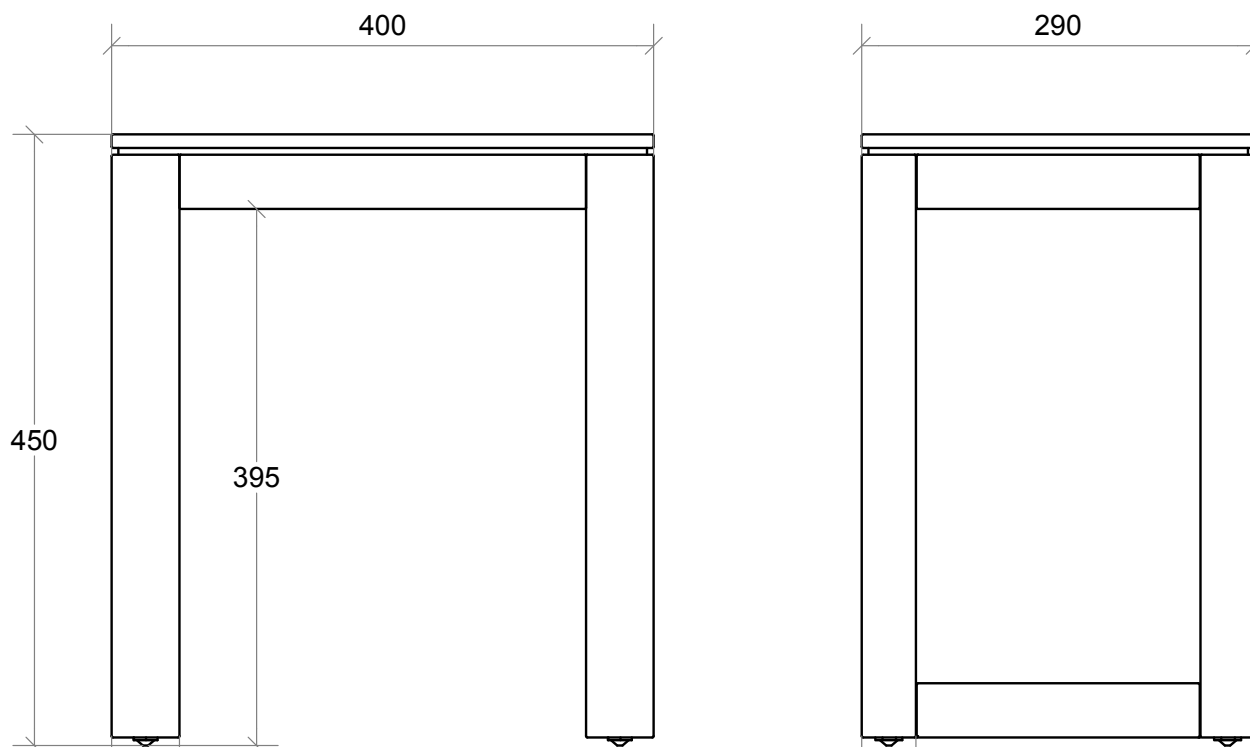

SPARE PARTS

Lineabeta SPA - Ss 11, Km 3,06053 Gambellara VI (Italy) - Tel. +39 0444 644644 Fax +39 0444600 - info@lineabeta.com www.lineabeta.com
LINEABETA SPA si riserva in esclusiva i diritti di modificare le dimensioni, caratteristiche tecniche, design dei suoi prodotti, senza preavviso. Tutte le dimensioni sono indicative e potrebbero variare in conformità degli standard europei. LINEABETA SPA reserves the exclusive right to modify dimensions, technical characteristics and aesthetic design of its products, without prior notification. All dimensions are indicative and may vary to conform to european standards.

COMPANY WITH
QUALITY SYSTEM
CERTIFIED BY DNV
= ISO 9001 =