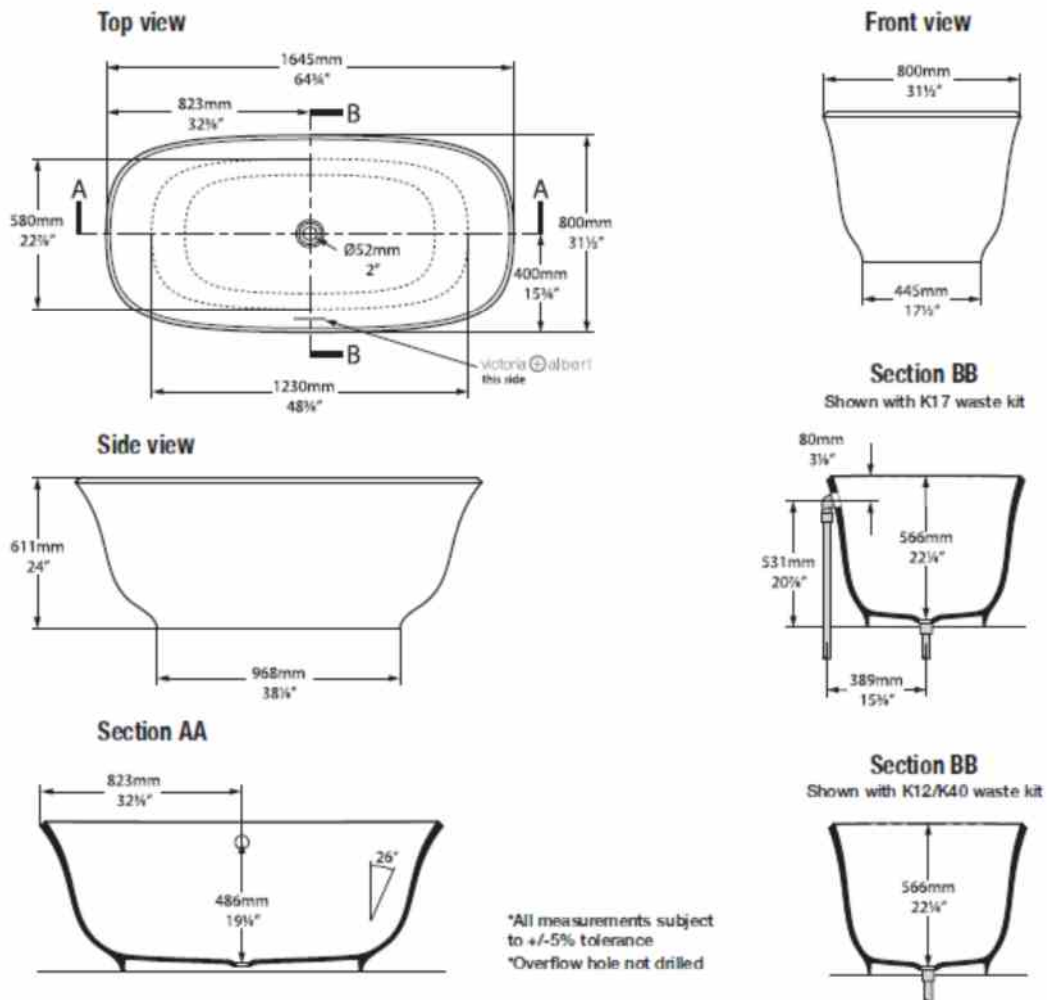

Montageanleitung / Instructions de montage

Dieselbe Montage wie die Wanne Barcelona.

Même montage comme la baignoire BARCELONE

EN: Must use a ventilated waste
 ES: El desagüe debe tener tubo de aspiración
 DE: Belüftete Hauptentwässerungsleitung notwendig
 IT: Deve essere usato uno scaico ventilato
 FR: Veiller à utiliser un système d'évacuation ventilé

Item	Description
1	Spanner
2	Plug access tool
3	Waste with overflow control
4	Sponge Washer Ø70x48x4
5	PVC Washer Ø70x48x5
6	PVC Washer Ø70x48x3
7	1 1/2" Brass Lock Nut
8	Flat Washer Ø40
9	Siphon
10	Air Admittance Valve
11	Flexible Pipe
12	Elbow Ø40mm
13	UK Adaptor Ø40 to Ø42mm
14	Ø120 x 1mm Silicone Cover