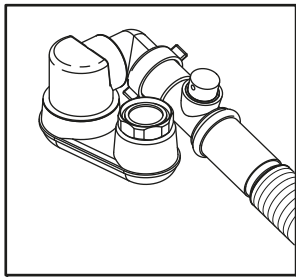

Montageanleitung / Instructions de montage

Dieselbe Montage wie die Wanne Barcelona.

Même montage comme la baignoire BARCELONE

EN: Must use a ventilated waste
 ES: El desagüe debe tener tubo de aspiración
 DE: Belüftete Hauptentwässerungsleitung notwendig
 IT: Deve essere usato uno scaico ventilato
 FR: Veiller à utiliser un système d'évacuation ventilé

Item	Description
1	Spanner
2	Plug access tool
3	Waste with overflow control
4	Sponge Washer Ø70x48x4
5	PVC Washer Ø70x48x5
6	PVC Washer Ø70x48x3
7	1 1/2" Brass Lock Nut
8	Flat Washer Ø40
9	Siphon
10	Air Admittance Valve
11	Flexible Pipe
12	Elbow Ø40mm
13	UK Adaptor Ø40 to Ø42mm
14	Ø120 x 1mm Silicone Cover