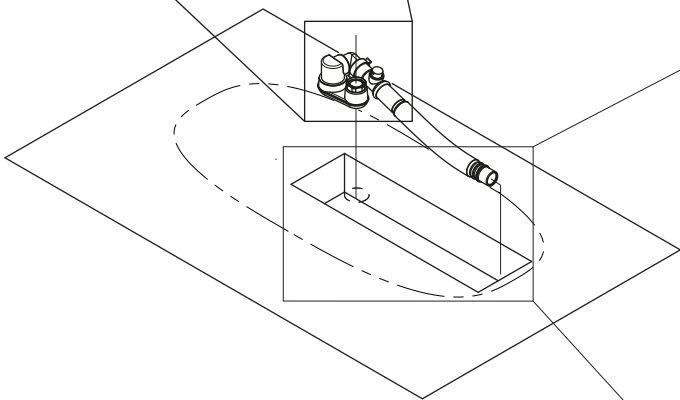

Montageanleitung / Instructions de montage

Dieselbe Montage wie die Wanne Barcelona.

Même montage comme la baignoire BARCELONE

EN: Must use a ventilated waste
 ES: El desagüe debe tener tubo de aspiración
 DE: Belüftete Hauptentwässerungsleitung notwendig
 IT: Deve essere usato uno scaico ventilato
 FR: Veiller à utiliser un système d'évacuation ventilé

Item	Description
1	Spanner
2	Plug access tool
3	Waste with overflow control
4	Sponge Washer Ø70x48x4
5	PVC Washer Ø70x48x5
6	PVC Washer Ø70x48x3
7	1 1/2" Brass Lock Nut
8	Flat Washer Ø40
9	Siphon
10	Air Admittance Valve
11	Flexible Pipe
12	Elbow Ø40mm
13	UK Adaptor Ø40 to Ø42mm
14	Ø120 x 1mm Silicone Cover