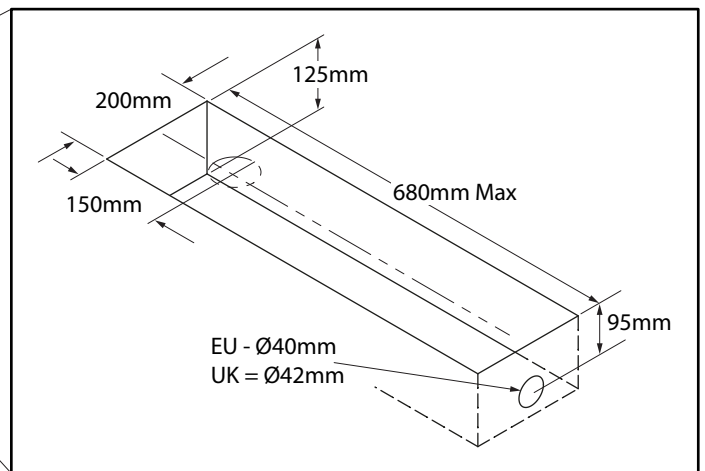

Montageanleitung / Instructions de montage

Dieselbe Montage wie die Wanne Barcelona.

Même montage comme la baignoire BARCELONE

EN: Must use a ventilated waste
 ES: El desagüe debe tener tubo de aspiración
 DE: Belüftete Hauptentwässerungsleitung notwendig
 IT: Deve essere usato uno scaico ventilato
 FR: Veiller à utiliser un système d'évacuation ventilé

Item	Description
1	Spanner
2	Plug access tool
3	Waste with overflow control
4	Sponge Washer Ø70x48x4
5	PVC Washer Ø70x48x5
6	PVC Washer Ø70x48x3
7	1 1/2" Brass Lock Nut
8	Flat Washer Ø40
9	Siphon
10	Air Admittance Valve
11	Flexible Pipe
12	Elbow Ø40mm
13	UK Adaptor Ø40 to Ø42mm
14	Ø120 x 1mm Silicone Cover