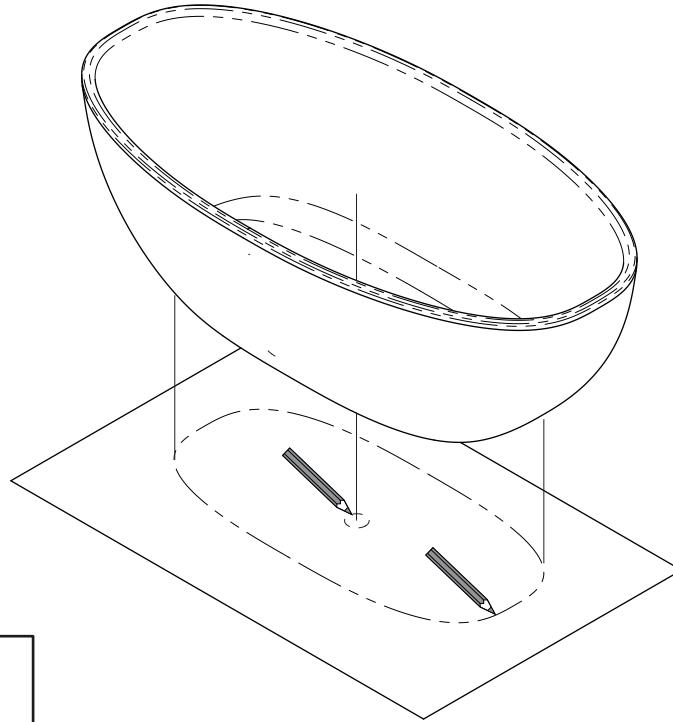

Montageanleitung / Instructions de montage

Dieselbe Montage wie die Wanne Barcelona.

Même montage comme la baignoire BARCELONE

EN: Must use a ventilated waste
 ES: El desagüe debe tener tubo de aspiración
 DE: Belüftete Hauptentwässerungsleitung notwendig
 IT: Deve essere usato uno scaico ventilato
 FR: Veiller à utiliser un système d'évacuation ventilé

Item	Description
1	Spanner
2	Plug access tool
3	Waste with overflow control
4	Sponge Washer Ø70x48x4
5	PVC Washer Ø70x48x5
6	PVC Washer Ø70x48x3
7	1 1/2" Brass Lock Nut
8	Flat Washer Ø40
9	Siphon
10	Air Admittance Valve
11	Flexible Pipe
12	Elbow Ø40mm
13	UK Adaptor Ø40 to Ø42mm
14	Ø120 x 1mm Silicone Cover