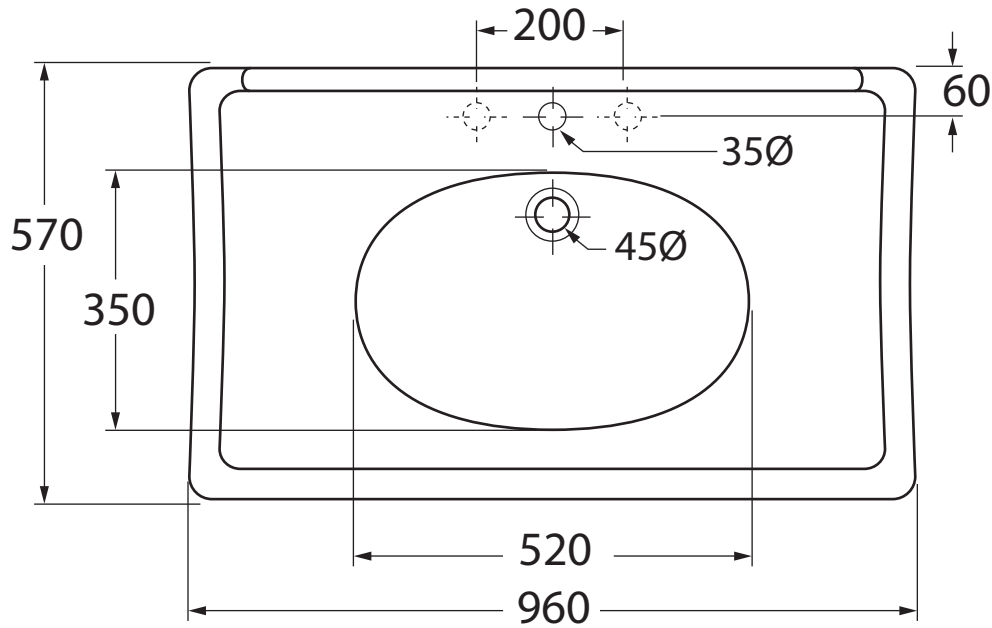

ANT 200

Consolle ANTEA monoforo predisposto a tre fori  
One-hole ANTEA console arranged for three-holes

Dimensioni/dimensions: 96x57xH 22 cm  
Peso/weight: 31 kg

ANT 300

Colonna  
Podestal

Dimensioni/dimensions: 31x67 cm  
Peso/weight: 37,5 kg