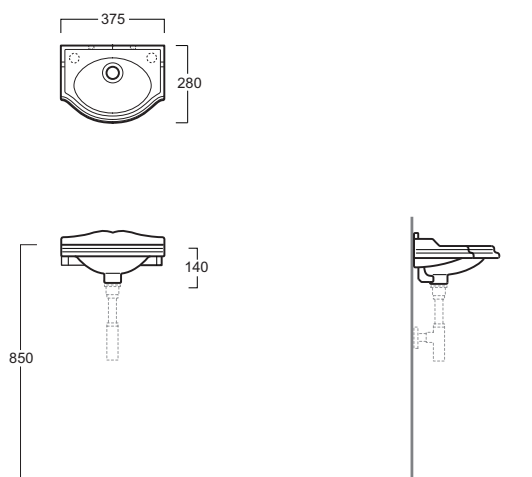

Arcade

Lavamani / Wash-hand basin

simas[®]
ACQUA SPACE

AR 035

Disegni Tecnici
Technical Drawings

Lavamani 37 sospeso predisposto per rubinetteria monoforo destra o sinistra

Wall hung wash-hand basin 37 pre-punched for right and left tap holes

Accessori di completamento
Accessories available

- Sifone lavabo/bidet da 1^{1/4} art.120042
- Trap for washbasin/bidet 1^{1/4} art.120042
- Cannuccia a squadro niple lavabo/bidet art. 120008
- Angle tub wash niple basin/bidet art. 120008