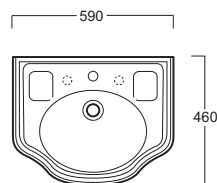

Arcade

Lavabo / Washbasin

simas[®]
ACQUA SPACE

AR 814

Disegni Tecnici
Technical Drawings

Lavabo 59 con spalliera monoforo predisposto per rubinetteria a tre fori. Installazione su colonna AR 815

Single hole washbasin 59 with upstand-pre-punched for three tap holes. To be mounted on pedestal AR 815

Accessori di completamento
Accessories available

- Colonna AR 815
- Pedestal AR 815
- Sifone lavabo/bidet da 1^{1/4} art.120042
- Trap for washbasin/bidet 1^{1/4} art.120042
- Batteria lavabo monoforo art. 30006
- One hole washbasin mixer art. 30006
- Batteria lavabo tre fori art. 30003
- Three hole washbasin mixer art. 30003
- Cannuccia a squadro niplex lavabo/bidet art. 120008
- Angle tub wash niplex basin/bidet art. 120008
- Scatola viti di fissaggio F81
- Set of fixing screw F81