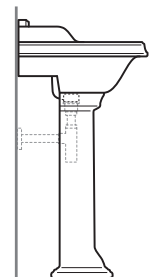

Arcade

Lavabo / Washbasin

simas[®]
ACQUA SPACE

AR 814

Disegni Tecnici
Technical Drawings

Lavabo 59 con spalliera monoforo predisposto per rubinetteria a tre fori. Installazione su colonna AR 815

Single hole washbasin 59 with upstand-pre-punched for three tap holes. To be mounted on pedestal AR 815

Accessori di completamento
Accessories available

- Colonna AR 815
- Pedestal AR 815
- Sifone lavabo/bidet da 1^{1/4} art.120042
- Trap for washbasin/bidet 1^{1/4} art.120042
- Batteria lavabo monoforo art. 30006
- One hole washbasin mixer art. 30006
- Batteria lavabo tre fori art. 30003
- Three hole washbasin mixer art. 30003
- Cannuccia a squadro niplex lavabo/bidet art. 120008
- Angle tub wash niplex basin/bidet art. 120008
- Scatola viti di fissaggio F81
- Set of fixing screw F81