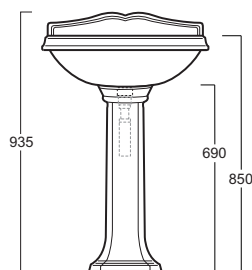

Arcade

Lavabo / Washbasin

simas[®]
ACQUA SPACE

AR 814

Disegni Tecnici
Technical Drawings

Lavabo 59 con spalliera monoforo predisposto per rubinetteria a tre fori. Installazione su colonna AR 815

Single hole washbasin 59 with upstand-pre-punched for three tap holes. To be mounted on pedestal AR 815

Accessori di completamento
Accessories available

- Colonna AR 815
- Pedestal AR 815
- Sifone lavabo/bidet da 1^{1/4} art.120042
- Trap for washbasin/bidet 1^{1/4} art.120042
- Batteria lavabo monoforo art. 30006
- One hole washbasin mixer art. 30006
- Batteria lavabo tre fori art. 30003
- Three hole washbasin mixer art. 30003
- Cannuccia a squadro niplex lavabo/bidet art. 120008
- Angle tub wash niplex basin/bidet art. 120008
- Scatola viti di fissaggio F81
- Set of fixing screw F81