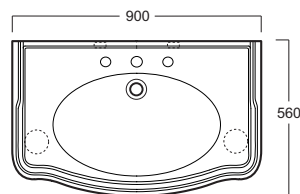

AR 864

Consolle 90 monoforo predisposta per rubinetteria a tre fori. Installazione su struttura, gambe o mensole

Single hole console 90 pre-punched for three tap holes. To be mounted on stand, legs or brackets

Accessori di completamento
Accessories available

- Gamba in ceramica GB 001
- Ceramic Leg GB 001
- Struttura AR CG1
- Stand AR CG1
- Coppia mensole in ceramica MNSLEN
- A set of ceramic brackets MNSLEN
- Coppia mensole in metallo MNSAR
- A set of metal brackets MNSAR
- Specchio cm 83 finitura bianco/noce ARS2
- Mirror cm. 83 white/walnut finish ARS2
- Mobile per consolle ARMD105/ARMC105
- Cabinet for console ARMD105/ARMC105
- Sifone lavabo/bidet da 1^{1/4} art.120042
- Trap for washbasin/bidet 1^{1/4} art.120042
- Batteria lavabo monoforo art. 30006
- One hole washbasin mixer art. 30006
- Batteria lavabo tre fori art. 30003
- Three hole washbasin mixer art. 30003
- Cannuccia a squadro niple washbasin/bidet art. 120008
- Angle tub wash niple wash basin/bidet art. 120008
- Scatola viti di fissaggio F81
- Set of fixing screw F81

Disegni Tecnici
Technical Drawings