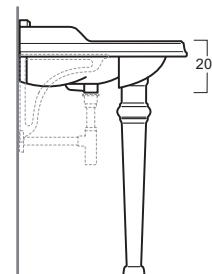

AR 864

Consolle 90 monoforo predisposta per rubinetteria a tre fori. Installazione su struttura, gambe o mensole

Single hole console 90 pre-punched for three tap holes. To be mounted on stand, legs or brackets

Accessori di completamento
Accessories available

- Gamba in ceramica GB 001
- Ceramic Leg GB 001
- Struttura AR CG1
- Stand AR CG1
- Coppia mensole in ceramica MNSLEN
- A set of ceramic brackets MNSLEN
- Coppia mensole in metallo MNSAR
- A set of metal brackets MNSAR
- Specchio cm 83 finitura bianco/noce ARS2
- Mirror cm. 83 white/walnut finish ARS2
- Mobile per consolle ARMD105/ARMC105
- Cabinet for console ARMD105/ARMC105
- Sifone lavabo/bidet da 1^{1/4} art.120042
- Trap for washbasin/bidet 1^{1/4} art.120042
- Batteria lavabo monoforo art. 30006
- One hole washbasin mixer art. 30006
- Batteria lavabo tre fori art. 30003
- Three hole washbasin mixer art. 30003
- Cannuccia a squadro niple washbasin/bidet art. 120008
- Angle tub wash niple wash basin/bidet art. 120008
- Scatola viti di fissaggio F81
- Set of fixing screw F81

Disegni Tecnici
Technical Drawings