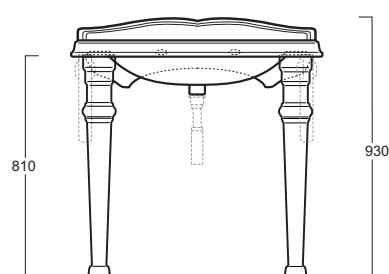

AR 864

Consolle 90 monoforo predisposta per rubinetteria a tre fori. Installazione su struttura, gambe o mensole

Single hole console 90 pre-punched for three tap holes. To be mounted on stand, legs or brackets

Accessori di completamento
Accessories available

- Gamba in ceramica GB 001
- Ceramic Leg GB 001
- Struttura AR CG1
- Stand AR CG1
- Coppia mensole in ceramica MNSLEN
- A set of ceramic brackets MNSLEN
- Coppia mensole in metallo MNSAR
- A set of metal brackets MNSAR
- Specchio cm 83 finitura bianco/noce ARS2
- Mirror cm. 83 white/walnut finish ARS2
- Mobile per consolle ARMD105/ARMC105
- Cabinet for console ARMD105/ARMC105
- Sifone lavabo/bidet da 1^{1/4} art.120042
- Trap for washbasin/bidet 1^{1/4} art.120042
- Batteria lavabo monoforo art. 30006
- One hole washbasin mixer art. 30006
- Batteria lavabo tre fori art. 30003
- Three hole washbasin mixer art. 30003
- Cannuccia a squadro niple washbasin/bidet art. 120008
- Angle tub wash niple wash basin/bidet art. 120008
- Scatola viti di fissaggio F81
- Set of fixing screw F81

Disegni Tecnici
Technical Drawings