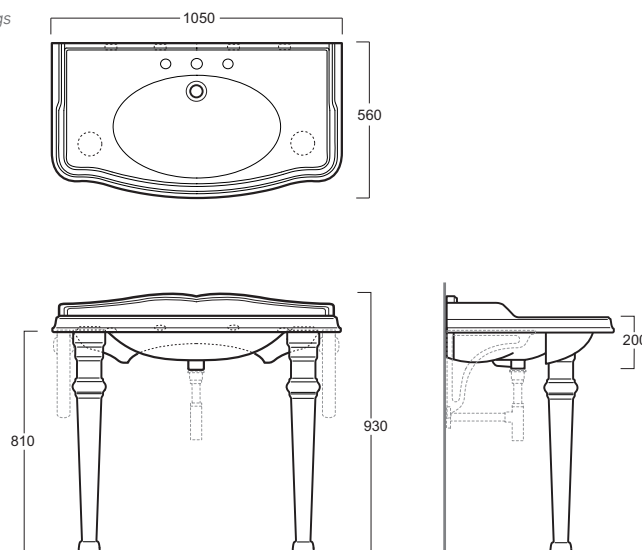

AR 874

Consolle 105 monoforo predisposta per rubinetteria a tre fori. Installazione su struttura, gambe o mensole

Single hole console 105 pre-punched for three tap holes. To be mounted on stand, legs or brackets

Accessori di completamento
Accessories available

- Gamba in ceramica GB 001
- Ceramic Leg GB 001
- Struttura AR CG2
- Stand AR CG2
- Coppia mensole in ceramica MNSLEN
- A set of ceramic brackets MNSLEN
- Coppia mensole in metallo MNSAR
- A set of metal brackets MNSAR
- Specchio cm 83 finitura bianco/noce ARS2
- Mirror cm. 83 white/walnut finish ARS2
- Mobile per consolle ARMD105/ARMC105
- Cabinet for console ARMD105/ARMC105
- Sifone lavabo/bidet da 1^{1/4} art.120042
- Trap for washbasin/bidet 1^{1/4} art.120042
- Batteria lavabo monoforo art. 30006
- One hole washbasin mixer art. 30006
- Batteria lavabo tre fori art. 30003
- Three hole washbasin mixer art. 30003
- Cannuccia a squadro niplec lavabo/bidet art. 120008
- Angle tub wash niplec basin/bidet art. 120008
- Scatola viti di fissaggio F81
- Set of fixing screw F81

Disegni Tecnici
Technical Drawings