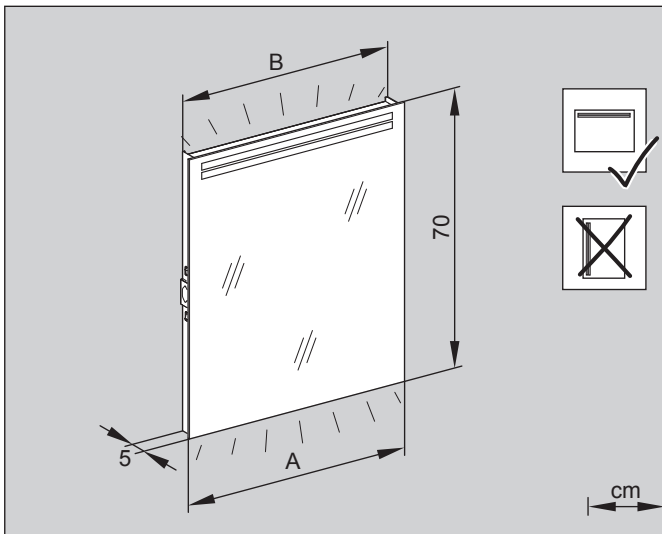

ARA/SP	A	B
50	35	(7.5)
60	35	(12.5)
70	55	(7.5)
80	55	(12.5)
90	65	(12.5)

ARA/SP	A	B
100	65	(17.5)
120	95	(12.5)
130	95	(17.5)
150	125	(12.5)

LED
4000 K

LED
Optional
3000 K

IP 24

	160.250; 251	160.260; 261	160.270; 271
	ARA/SP 50/LED; /SD	ARA/SP 60/LED; /SD	ARA/SP 70/LED; /SD
LED	1 x 10W/1200 lm + 1 x 10W/1200 lm	1 x 12W/1500 lm + 1 x 12W/1500 lm	1 x 15W/1900 lm + 1 x 15W/1900 lm
A	50	60	70
B	47.2	57.2	67.2

	160.901	160.902	160.903
	SH/L	SH/M	SH/R
	20W	20W	20W

Position auf dem Spiegel / je nach Breite mit 1 bis 3 Stück (160.901-903)
Position sur le miroir / selon largeur disponible avec 1 à 3 unités (160.901-903)
Position on the mirror / can be ordered with 1 to 3 units (160.901-903)