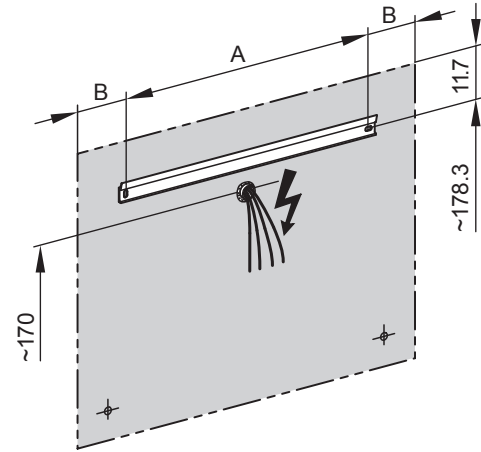

ARA/SP	A	B
50	35	(7.5)
60	35	(12.5)
70	55	(7.5)
80	55	(12.5)
90	65	(12.5)

ARA/SP	A	B
100	65	(17.5)
120	95	(12.5)
130	95	(17.5)
150	125	(12.5)

LED
4000 K

LED
Optional
3000 K

IP 24

	160.250; 251	160.260; 261	160.270; 271
	ARA/SP 50/LED; /SD	ARA/SP 60/LED; /SD	ARA/SP 70/LED; /SD
LED	1 x 10W/1200 lm + 1 x 10W/1200 lm	1 x 12W/1500 lm + 1 x 12W/1500 lm	1 x 15W/1900 lm + 1 x 15W/1900 lm
A	50	60	70
B	47.2	57.2	67.2

	160.901	160.902	160.903
	SH/L	SH/M	SH/R
	20W	20W	20W

Position auf dem Spiegel / je nach Breite mit 1 bis 3 Stück (160.901-903)
Position sur le miroir / selon largeur disponible avec 1 à 3 unités (160.901-903)
Position on the mirror / can be ordered with 1 to 3 units (160.901-903)