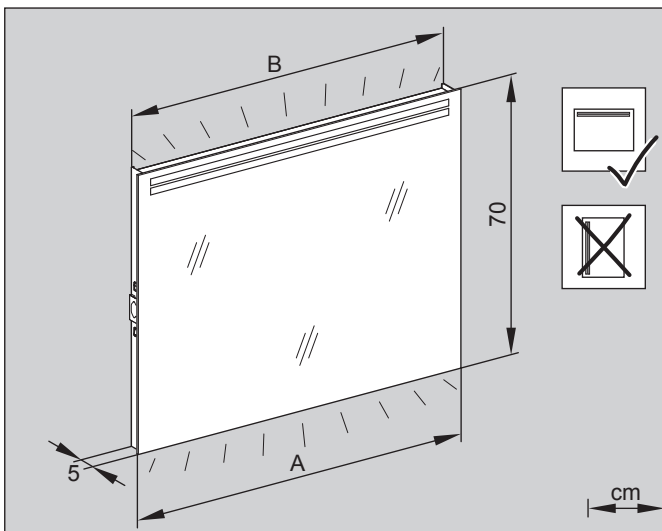

ARA/SP	A	B
50	35	(7.5)
60	35	(12.5)
70	55	(7.5)
80	55	(12.5)
90	65	(12.5)

ARA/SP	A	B
100	65	(17.5)
120	95	(12.5)
130	95	(17.5)
150	125	(12.5)

LED
4000 K

LED
Optional
3000 K

IP 24

	160.250; 251	160.260; 261	160.270; 271
	ARA/SP 50/LED; /SD	ARA/SP 60/LED; /SD	ARA/SP 70/LED; /SD
LED	1 x 10W/1200 lm + 1 x 10W/1200 lm	1 x 12W/1500 lm + 1 x 12W/1500 lm	1 x 15W/1900 lm + 1 x 15W/1900 lm
A	50	60	70
B	47.2	57.2	67.2

	160.901	160.902	160.903
	SH/L	SH/M	SH/R
	20W	20W	20W

Position auf dem Spiegel / je nach Breite mit 1 bis 3 Stück (160.901-903)
Position sur le miroir / selon largeur disponible avec 1 à 3 unités (160.901-903)
Position on the mirror / can be ordered with 1 to 3 units (160.901-903)