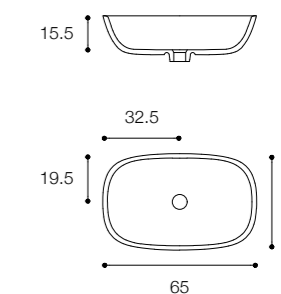

COCÓ
PAOLA NAVONE

Lavabo soprapiano in ceramica
Ceramic countertop basin

Larghezza / Length
55 cm

Altezza / Height
18 cm

Profondità / Depth
40 cm

Listino prezzi / Price list — p. 505

SCOOP
DESIGN MICHAEL SCHMIDT

Lavabo ovale soprapiano in cristalplant biobased
Oval cristalplant biobased countertop basin

Larghezza / Length
65 cm

Altezza / Height
15,5 cm

Profondità / Depth
39 cm

Listino prezzi / Price list — p. 505
Colori disponibili / Available colors — p. 120 ●