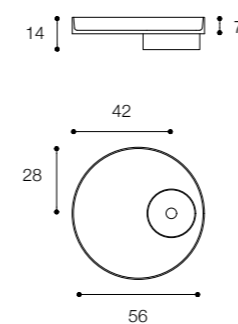

Larghezza / Length  
56 cm

Altezza / Height  
13,5 cm

Profondità / Depth  
41 cm

Listino prezzi / Price list — p. 506

**HANDMADE**  
DESIGN MICHAEL SCHMIDT

Lavabo da appoggio in cristalplant biobased opaco  
Matt cristalplant biobased countertop basin

Larghezza / Length  
44 cm

Altezza / Height  
30 cm

Profondità / Depth  
44 cm

Listino prezzi / Price list — p. 506

**HOMEY**  
DESIGN SIMONE BONANNI E ATTILA VERESS

Lavabo da appoggio in cristalplant biobased  
Countertop basin in cristalplant biobased

Larghezza / Length  
43 cm

Altezza / Height  
16 cm

Profondità / Depth  
43 cm

Listino prezzi / Price list — p. 508

## ECCENTRICO

DESIGN VICTOR VASILEV

Lavabo da appoggio  
Countertop basin

**Brevettato / Patented**

Larghezza / Length  
56 cm

Altezza / Height  
14 cm

Profondità / Depth  
56 cm

Listino prezzi / Price list — p. 510