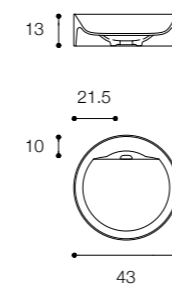

## QUATTRO.ZERO D8J DESIGN MÉTRICA

Lavabo da appoggio in ceramilux  
Countertop basin in ceramilux

Larghezza / Length  
50 / 70 cm

Altezza / Height  
10 cm

Profondità / Depth  
31 cm

Listino prezzi / Price list — p. 500

● Colori disponibili / Available colors — p. 118

**FONTANA**  
DESIGN VICTOR VASILEV

Lavabo da appoggio in ceramilux  
Countertop basin in ceramilux

Larghezza / Length  
58 cm

Altezza / Height  
13 cm

Profondità / Depth  
37 cm

Listino prezzi / Price list — p. 507

**FONTANA**  
DESIGN VICTOR VASILEV

Lavabo da appoggio in ceramilux  
Countertop basin in ceramilux

Larghezza / Length  
43 cm

Altezza / Height  
13 cm

Profondità / Depth  
43 cm

## CIOTOLA 43 DESIGN METRICA

Lavabo da appoggio circolare spessore 4 mm  
Round countertop basin th. 4 mm

Larghezza / Length  
43 cm

Altezza / Height  
14 cm

Profondità / Depth  
43 cm

Listino prezzi / Price list — p. 498