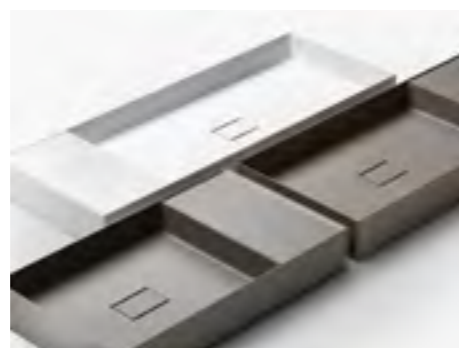

Quattro.Zero D8H