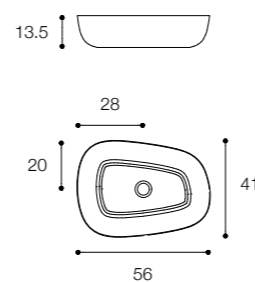

## CIOTOLA 43 - CIOTOLA 60 DESIGN METRICA

Lavabo da appoggio circolare / ovale in marmo  
Round / oval marble countertop basin

Ciotola 43

Larghezza / Length  
43 cm

Altezza / Height  
14 cm

Profondità / Depth  
43 cm

Listino prezzi / Price list — p. 509

● Colori disponibili / Available colors — p. 121

Ciotola 60

Larghezza / Length  
60 cm

Altezza / Height  
14 cm

Profondità / Depth  
45 cm

Listino prezzi / Price list — p. 509

Listino prezzi / Price list — p. 505

**SCOOP**  
DESIGN MICHAEL SCHMIDT

Lavabo ovale soprapiano in cristalplant biobased  
Oval cristalplant biobased countertop basin

Larghezza / Length  
65 cm

Altezza / Height  
15,5 cm

Larghezza / Length  
56 cm

Altezza / Height  
13,5 cm

Profondità / Depth  
41 cm

Listino prezzi / Price list — p. 506

**HANDMADE**  
DESIGN MICHAEL SCHMIDT

Lavabo da appoggio in cristalplant biobased opaco  
Matt cristalplant biobased countertop basin