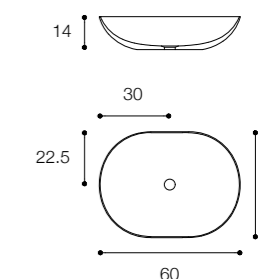

## CIOTOLA 43 DESIGN METRICA

Lavabo da appoggio circolare spessore 4 mm  
Round countertop basin th. 4 mm

Larghezza / Length  
43 cm

Altezza / Height  
14 cm

Profondità / Depth  
43 cm

Listino prezzi / Price list — p. 498

● Colori disponibili / Available colors — p. 118

**CIOTOLA 59**  
DESIGN METRICA

Lavabo da appoggio ovale alto spessore 4mm  
Oval countertop basin th. 4 mm

Larghezza / Length  
59 cm  
Altezza / Height  
17 cm  
Profondità / Depth  
39 cm

Listino prezzi / Price list — p. 499  
Colori disponibili / Available colors — p. 118 ●

**CIOTOLA 60**  
DESIGN METRICA

Lavabo da appoggio ovale spessore 4mm  
Oval countertop basin th. 4 mm

Larghezza / Length  
60 cm  
Altezza / Height  
14 cm  
Profondità / Depth  
45 cm

## CIOTOLA 43 - CIOTOLA 60 DESIGN METRICA

Lavabo da appoggio circolare / ovale in marmo  
Round / oval marble countertop basin

Ciotola 43

Larghezza / Length  
43 cm

Altezza / Height  
14 cm

Profondità / Depth  
43 cm