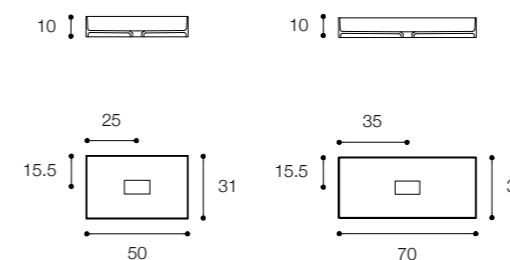

## QUATTRO.ZERO D8H DESIGN MÉTRICA

Lavabi da parete e da appoggio in ceramilux ssl opaco sp 4 mm  
Countertop and wall mounted basins in 4mm matt ceramilux ssl

Larghezza / Length (L)  
80 - 100 - 120 cm

Altezza / Height  
12 cm

Profondità / Depth  
45 cm

Listino prezzi / Price list — p. 501

● Colori disponibili / Available colors — p. 118

## MATT 37 - MATT 58 DESIGN FALPER

Lavabo da appoggio in ceramilux  
Countertop basin in ceramilux

Larghezza / Length  
37 / 58 cm

Altezza / Height  
13 cm

Profondità / Depth  
37 cm

Listino prezzi / Price list — p. 504

## QUATTRO.ZERO D8J DESIGN MÉTRICA

Lavabo da appoggio in ceramilux  
Countertop basin in ceramilux

Larghezza / Length  
50 / 70 cm

Altezza / Height  
10 cm

Profondità / Depth  
31 cm

Listino prezzi / Price list — p. 500