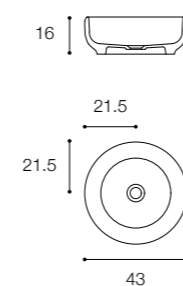

Larghezza / Length  
56 cm

Altezza / Height  
13,5 cm

Profondità / Depth  
41 cm

Listino prezzi / Price list — p. 506

**HANDMADE**  
DESIGN MICHAEL SCHMIDT

Lavabo da appoggio in cristalplant biobased opaco  
Matt cristalplant biobased countertop basin

Larghezza / Length  
44 cm

Altezza / Height  
30 cm

Profondità / Depth  
44 cm

Listino prezzi / Price list — p. 506

**HOMEY**  
DESIGN SIMONE BONANNI E ATTILA VERESS

Lavabo da appoggio in cristalplant biobased  
Countertop basin in cristalplant biobased

Larghezza / Length  
43 cm

Altezza / Height  
16 cm

Profondità / Depth  
43 cm

Listino prezzi / Price list — p. 508

## ECCENTRICO

DESIGN VICTOR VASILEV

Lavabo da appoggio  
Countertop basin

**Brevettato / Patented**

Larghezza / Length  
56 cm

Altezza / Height  
14 cm

Profondità / Depth  
56 cm

Listino prezzi / Price list — p. 510