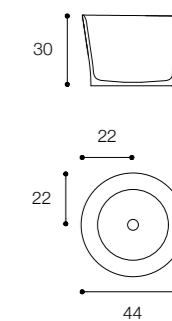

Larghezza / Length  
56 cm

Altezza / Height  
13,5 cm

Profondità / Depth  
41 cm

Listino prezzi / Price list — p. 506

**HANDMADE**  
DESIGN MICHAEL SCHMIDT

Lavabo da appoggio in cristalplant biobased opaco  
Matt cristalplant biobased countertop basin

Larghezza / Length  
44 cm

Altezza / Height  
30 cm

Profondità / Depth  
44 cm

Listino prezzi / Price list — p. 506

**HOMEY**  
DESIGN SIMONE BONANNI E ATTILA VERESS

Lavabo da appoggio in cristalplant biobased  
Countertop basin in cristalplant biobased

Larghezza / Length  
43 cm

Altezza / Height  
16 cm

Profondità / Depth  
43 cm

Listino prezzi / Price list — p. 508

## ECCENTRICO

DESIGN VICTOR VASILEV

Lavabo da appoggio  
Countertop basin

**Brevettato / Patented**

Larghezza / Length  
56 cm

Altezza / Height  
14 cm

Profondità / Depth  
56 cm

Listino prezzi / Price list — p. 510