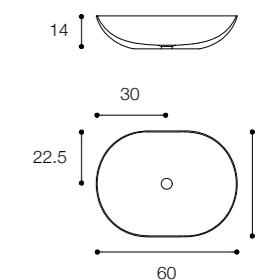

● Colori disponibili / Available colors — p. 118

**CIOTOLA 59**  
DESIGN METRICA

Lavabo da appoggio ovale alto spessore 4mm  
Oval countertop basin th. 4 mm

Larghezza / Length  
59 cm  
Altezza / Height  
17 cm  
Profondità / Depth  
39 cm

Listino prezzi / Price list — p. 499  
Colori disponibili / Available colors — p. 118 ●

**CIOTOLA 60**  
DESIGN METRICA

Lavabo da appoggio ovale spessore 4mm  
Oval countertop basin th. 4 mm

Larghezza / Length  
60 cm  
Altezza / Height  
14 cm  
Profondità / Depth  
45 cm

## CIOTOLA 43 - CIOTOLA 60 DESIGN METRICA

Lavabo da appoggio circolare / ovale in marmo  
Round / oval marble countertop basin

Ciotola 43

Larghezza / Length  
43 cm

Altezza / Height  
14 cm

Profondità / Depth  
43 cm

Listino prezzi / Price list — p. 509

● Colori disponibili / Available colors — p. 121

Ciotola 60

Larghezza / Length  
60 cm

Altezza / Height  
14 cm

Profondità / Depth  
45 cm

Listino prezzi / Price list — p. 509