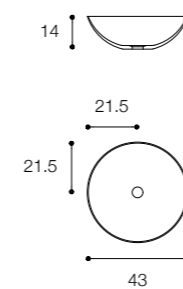

## QUATTRO.ZERO D8J DESIGN MÉTRICA

Lavabo da appoggio in ceramilux  
Countertop basin in ceramilux

Larghezza / Length  
50 / 70 cm

Altezza / Height  
10 cm

Profondità / Depth  
31 cm

Listino prezzi / Price list — p. 500

● Colori disponibili / Available colors — p. 118

**FONTANA**  
DESIGN VICTOR VASILEV

Lavabo da appoggio in ceramilux  
Countertop basin in ceramilux

Larghezza / Length  
58 cm

Altezza / Height  
13 cm

Profondità / Depth  
37 cm

Listino prezzi / Price list — p. 507

**FONTANA**  
DESIGN VICTOR VASILEV

Lavabo da appoggio in ceramilux  
Countertop basin in ceramilux

Larghezza / Length  
43 cm

Altezza / Height  
13 cm

Profondità / Depth  
43 cm

## CIOTOLA 43 DESIGN METRICA

Lavabo da appoggio circolare spessore 4 mm  
Round countertop basin th. 4 mm

Larghezza / Length  
43 cm

Altezza / Height  
14 cm

Profondità / Depth  
43 cm

Listino prezzi / Price list — p. 498