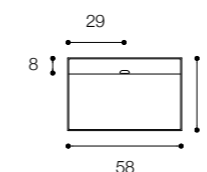

## MATT 37 - MATT 58 DESIGN FALPER

Lavabo da appoggio in ceramilux  
Countertop basin in ceramilux

Larghezza / Length  
37 / 58 cm

Altezza / Height  
13 cm

Profondità / Depth  
37 cm

Listino prezzi / Price list — p. 504

## QUATTRO.ZERO D8J DESIGN MÉTRICA

Lavabo da appoggio in ceramilux  
Countertop basin in ceramilux

Larghezza / Length  
50 / 70 cm

Altezza / Height  
10 cm

Profondità / Depth  
31 cm

Listino prezzi / Price list — p. 500

● Colori disponibili / Available colors — p. 118

**FONTANA**  
DESIGN VICTOR VASILEV

Lavabo da appoggio in ceramilux  
Countertop basin in ceramilux

Larghezza / Length  
58 cm

Altezza / Height  
13 cm

Profondità / Depth  
37 cm

Listino prezzi / Price list — p. 507

**FONTANA**  
DESIGN VICTOR VASILEV

Lavabo da appoggio in ceramilux  
Countertop basin in ceramilux

Larghezza / Length  
43 cm

Altezza / Height  
13 cm

Profondità / Depth  
43 cm