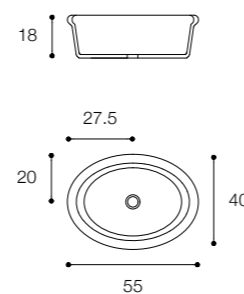

## CIOTOLA 43 - CIOTOLA 60 DESIGN METRICA

Lavabo da appoggio circolare / ovale in marmo  
Round / oval marble countertop basin

Ciotola 43

Larghezza / Length  
43 cm

Altezza / Height  
14 cm

Profondità / Depth  
43 cm

Listino prezzi / Price list — p. 509

● Colori disponibili / Available colors — p. 121

Ciotola 60

Larghezza / Length  
60 cm

Altezza / Height  
14 cm

Profondità / Depth  
45 cm

Listino prezzi / Price list — p. 509

● Colori disponibili / Available colors — p. 121

**COCÓ**  
PAOLA NAVONE

Lavabo soprapiano in ceramica  
Ceramic countertop basin

Larghezza / Length  
55 cm

Altezza / Height  
18 cm

Profondità / Depth  
40 cm

Listino prezzi / Price list — p. 505

**SCOOP**  
DESIGN MICHAEL SCHMIDT

Lavabo ovale soprapiano in cristalplant biobased  
Oval cristalplant biobased countertop basin

Larghezza / Length  
65 cm

Altezza / Height  
15,5 cm