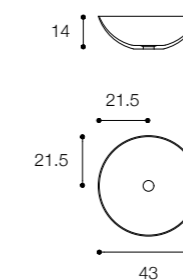

## CIOTOLA 43 DESIGN METRICA

Lavabo da appoggio circolare spessore 4 mm  
Round countertop basin th. 4 mm

Larghezza / Length  
43 cm

Altezza / Height  
14 cm

Profondità / Depth  
43 cm

Listino prezzi / Price list — p. 498

● Colori disponibili / Available colors — p. 118

**CIOTOLA 59**  
DESIGN METRICA

Lavabo da appoggio ovale alto spessore 4mm  
Oval countertop basin th. 4 mm

Larghezza / Length  
59 cm  
Altezza / Height  
17 cm  
Profondità / Depth  
39 cm

Listino prezzi / Price list — p. 499  
Colori disponibili / Available colors — p. 118 ●

**CIOTOLA 60**  
DESIGN METRICA

Lavabo da appoggio ovale spessore 4mm  
Oval countertop basin th. 4 mm

Larghezza / Length  
60 cm  
Altezza / Height  
14 cm  
Profondità / Depth  
45 cm

## CIOTOLA 43 - CIOTOLA 60 DESIGN METRICA

Lavabo da appoggio circolare / ovale in marmo  
Round / oval marble countertop basin

Ciotola 43

Larghezza / Length  
43 cm

Altezza / Height  
14 cm

Profondità / Depth  
43 cm