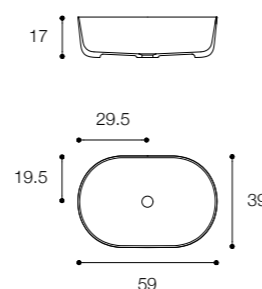

Listino prezzi / Price list — p. 507

**FONTANA**  
DESIGN VICTOR VASILEV

Lavabo da appoggio in ceramilux  
Countertop basin in ceramilux

Larghezza / Length  
43 cm

Altezza / Height  
13 cm

Profondità / Depth  
43 cm

## CIOTOLA 43 DESIGN METRICA

Lavabo da appoggio circolare spessore 4 mm  
Round countertop basin th. 4 mm

Larghezza / Length  
43 cm

Altezza / Height  
14 cm

Profondità / Depth  
43 cm

Listino prezzi / Price list — p. 498

● Colori disponibili / Available colors — p. 118

**CIOTOLA 59**  
DESIGN METRICA

Lavabo da appoggio ovale alto spessore 4mm  
Oval countertop basin th. 4 mm

Larghezza / Length  
59 cm  
Altezza / Height  
17 cm  
Profondità / Depth  
39 cm

Listino prezzi / Price list — p. 499  
Colori disponibili / Available colors — p. 118 ●

**CIOTOLA 60**  
DESIGN METRICA

Lavabo da appoggio ovale spessore 4mm  
Oval countertop basin th. 4 mm

Larghezza / Length  
60 cm  
Altezza / Height  
14 cm  
Profondità / Depth  
45 cm