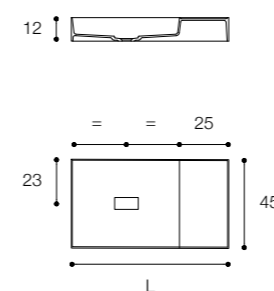

## QUATTRO.ZERO D7H - D7I DESIGN MÉTRICA

Lavabi da appoggio o da parete in ceramilux ssl opaco sp 4 mm  
Countertop and wall mounted basins in 4 mm in ceramilux ssl

**Brevettato / Patented**

Larghezza / Length (L)  
60 - 80 - 100 - 120 - 140 cm

Altezza / Height  
12 cm

Profondità / Depth  
45 cm

Listino prezzi / Price list — p. 502

● Colori disponibili / Available colors — p. 118

## QUATTRO.ZERO D8H DESIGN MÉTRICA

Lavabi da parete e da appoggio in ceramilux ssl opaco sp 4 mm  
Countertop and wall mounted basins in 4mm matt ceramilux ssl

Larghezza / Length (L)  
80 - 100 - 120 cm

Altezza / Height  
12 cm

Profondità / Depth  
45 cm

Listino prezzi / Price list — p. 501

● Colori disponibili / Available colors — p. 118