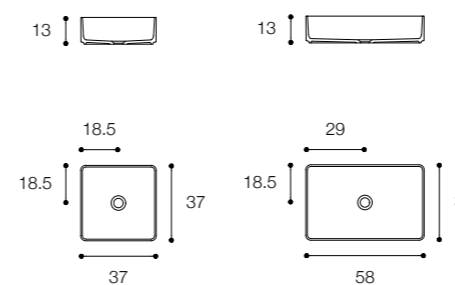

Altezza / Height  
12 cm

Profondità / Depth  
45 cm

Listino prezzi / Price list — p. 502

● Colori disponibili / Available colors — p. 118

## QUATTRO.ZERO D8H DESIGN MÉTRICA

Lavabi da parete e da appoggio in ceramilux ssl opaco sp 4 mm  
Countertop and wall mounted basins in 4mm matt ceramilux ssl

Larghezza / Length (L)  
80 - 100 - 120 cm

Altezza / Height  
12 cm

Profondità / Depth  
45 cm

Listino prezzi / Price list — p. 501

● Colori disponibili / Available colors — p. 118

## MATT 37 - MATT 58 DESIGN FALPER

Lavabo da appoggio in ceramilux  
Countertop basin in ceramilux

Larghezza / Length  
37 / 58 cm

Altezza / Height  
13 cm

Profondità / Depth  
37 cm

Listino prezzi / Price list — p. 504