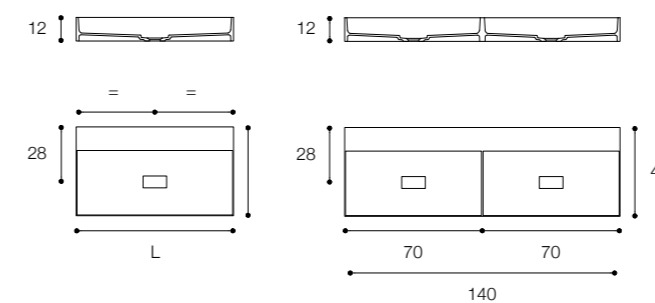

## QUATTRO.ZERO D7H - D7I DESIGN MÉTRICA

Lavabi da appoggio o da parete in ceramilux ssl opaco sp 4 mm  
Countertop and wall mounted basins in 4 mm in ceramilux ssl

**Brevettato / Patented**

Larghezza / Length (L)  
60 - 80 - 100 - 120 - 140 cm

Altezza / Height  
12 cm

Profondità / Depth  
45 cm

Listino prezzi / Price list — p. 502

● Colori disponibili / Available colors — p. 118

## QUATTRO.ZERO D8H DESIGN MÉTRICA

Lavabi da parete e da appoggio in ceramilux ssl opaco sp 4 mm  
Countertop and wall mounted basins in 4mm matt ceramilux ssl

Larghezza / Length (L)  
80 - 100 - 120 cm

## QUATTRO.ZERO D8J DESIGN MÉTRICA

Lavabo da appoggio in ceramilux  
Countertop basin in ceramilux

Larghezza / Length  
50 / 70 cm

Altezza / Height  
10 cm

Profondità / Depth  
31 cm

Listino prezzi / Price list — p. 500