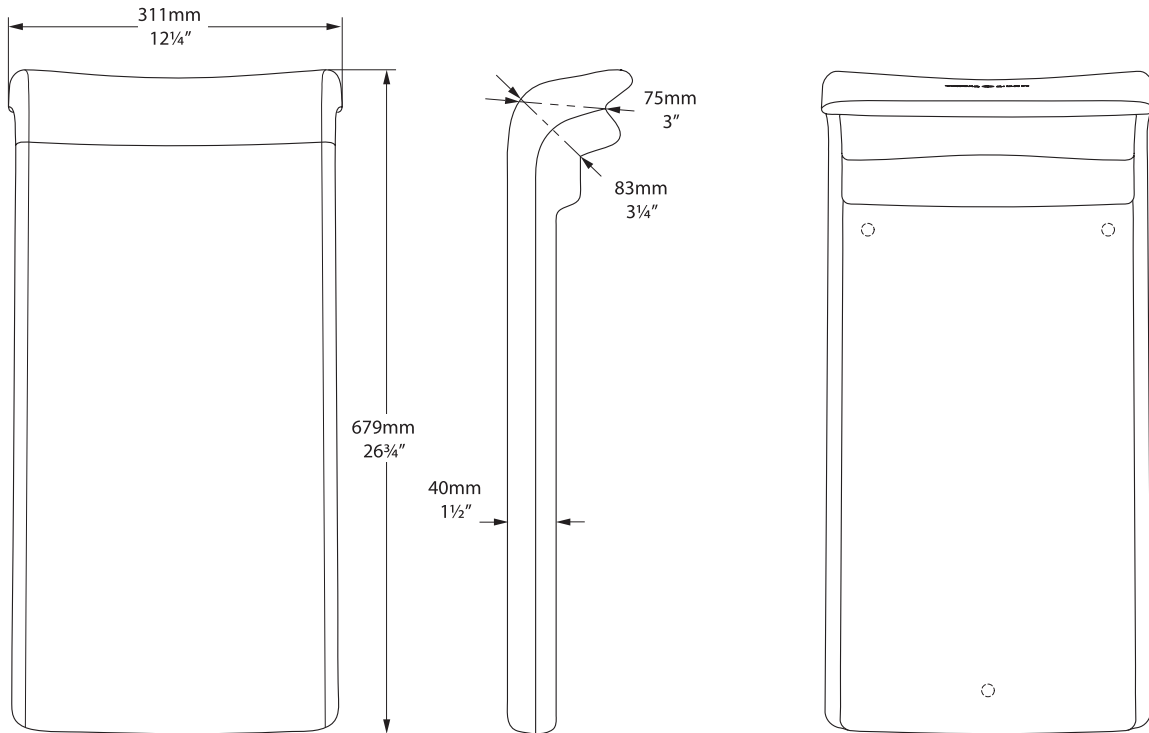

L'appui-dos Barcelona

- Un design exclusif pour les baignoires des gammes Barcelona
- Rebord cranté avec deux angles d'inclinaison et à la douceur de ses surfaces Soft Touch
- Son armature interne massive en acier inoxydable lui confère une rigidité et une stabilité optimales
- Élégance des lignes, résistance à l'eau et facilité d'entretien
- Conception et fabrication 100% européennes

Respaldo Barcelona

- Diseño especial par alas bañeras Barcelona
- Incluye una muesca en el borde para elegir entre dos ángulos de inclinación y suaves superficies de contacto
- Masa interna de acero inoxidable para una mayor rigidez y estabilidad
- Elegante, resistente al agua, acabado de fácil limpieza
- Diseño y fabricación 100% europeos

Poggiaschiena Barcelona

- Progettato appositamente per le vasche a seduta Barcelona
- Bordo dentellato dotato di due angoli di inclinatura e superficie morbida al tatto
- Massa di carico interna in acciaio inossidabile per maggiore rigidezza e stabilità
- Elegante, resistente all'acqua, finitura per pulizia facilitata
- 100% Design Europeo e Fabbricazione

● BR-BAR-AN - Anthracite, Anthrazit, Gris anthracite, Antracita, Anthracite

Barcelona backrest

BR-BAR-AN

Barcelona backrest

Barcelona Backrest BR-BAR-AN

*All measurements subject to +/-5% tolerance