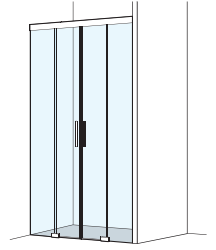

Schiebetüre 2-teilig in Nische

Schiebetüre 2-teilig mit Seitenwand

Schiebetüre 2-teilig als U-Kombination

Schiebetüre 4-teilig in Nische

Schiebetüre 4-teilig mit Seitenwand

Schiebetüre 4-teilig als U-Kombination

Schiebetüre freistehend 2-teilig auf Badewanne*

Schiebetüre 2-teilig auf Badewanne in Nische

Schiebetüre 2-teilig auf Badewanne mit Seitenwand

* lieferbar ab Oktober 2016

1 Die Serie S606Plus ist rahmenlos.