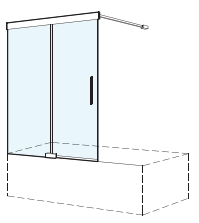

Schiebetüre 2-teilig in Nische

Schiebetüre 2-teilig mit Seitenwand

Schiebetüre 2-teilig als U-Kombination

Schiebetüre 4-teilig in Nische

Schiebetüre 4-teilig mit Seitenwand

Schiebetüre 4-teilig als U-Kombination

Schiebetüre freistehend 2-teilig auf Badewanne*

Schiebetüre 2-teilig auf Badewanne in Nische

Schiebetüre 2-teilig auf Badewanne mit Seitenwand

* lieferbar ab Oktober 2016

1 Die Serie S606Plus ist rahmenlos.