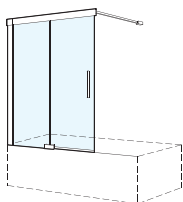

Schiebetüre freistehend 2-teilig auf Badewanne*

Schiebetüre 2-teilig auf Badewanne in Nische

Schiebetüre 2-teilig auf Badewanne mit Seitenwand

* lieferbar ab Oktober 2016

1 Die Serie S606Plus ist rahmenlos.

Schiebetüre 2-teilig mit Seitenwand

Schiebetüre 2-teilig als U-Kombination

Schiebetüre 4-teilig in Nische

Schiebetüre 4-teilig mit Seitenwand

Schiebetüre 4-teilig als U-Kombination

Schiebetüre freistehend 2-teilig auf Badewanne

Schiebetüre 2-teilig auf Badewanne in Nische

Schiebetüre 2-teilig auf Badewanne mit Seitenwand

1 Das Wandprofil der S600Plus verfügt über einen Verstellbereich von 15 mm (lieferbar ab Oktober 2016).

TECHNIK + DESIGN RAFFINIERT KOMBINIERT