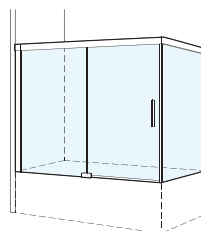

Schiebetüre freistehend 2-teilig auf Badewanne*

Schiebetüre 2-teilig auf Badewanne in Nische

Schiebetüre 2-teilig auf Badewanne mit Seitenwand

* lieferbar ab Oktober 2016

1 Die Serie S606Plus ist rahmenlos.

Schiebetüre 2-teilig mit Seitenwand

Schiebetüre 2-teilig als U-Kombination

Schiebetüre 4-teilig in Nische

Schiebetüre 4-teilig mit Seitenwand

Schiebetüre 4-teilig als U-Kombination

Schiebetüre freistehend 2-teilig auf Badewanne

Schiebetüre 2-teilig auf Badewanne in Nische

Schiebetüre 2-teilig auf Badewanne mit Seitenwand

1 Das Wandprofil der S600Plus verfügt über einen Verstellbereich von 15 mm (lieferbar ab Oktober 2016).

TECHNIK + DESIGN RAFFINIERT KOMBINIERT