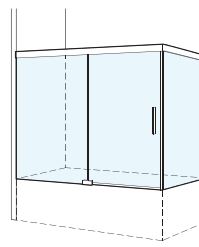

Schiebetüre 2-teilig in Nische

Schiebetüre 2-teilig mit Seitenwand

Schiebetüre 2-teilig als U-Kombination

Schiebetüre 4-teilig in Nische

Schiebetüre 4-teilig mit Seitenwand

Schiebetüre 4-teilig als U-Kombination

Schiebetüre freistehend 2-teilig auf Badewanne*

Schiebetüre 2-teilig auf Badewanne in Nische

Schiebetüre 2-teilig auf Badewanne mit Seitenwand

* lieferbar ab Oktober 2016

1 Die Serie S606Plus ist rahmenlos.