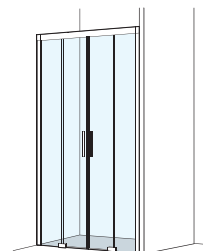

Schiebetüre freistehend 2-teilig auf Badewanne*

Schiebetüre 2-teilig auf Badewanne in Nische

Schiebetüre 2-teilig auf Badewanne mit Seitenwand

* lieferbar ab Oktober 2016

1 Die Serie S606Plus ist rahmenlos.

S600Plus Schiebetüre 2-teilig in Nische, Menta

**lieferbar ab
Oktober 2016**

Ihre Lösungsvielfalt mit der S600Plus (teilgerahmt)

Eckdusche mit Schiebetüren

Eckdusche mit Schiebetüren als U-Kombination

Schiebetüre 2-teilig in Nische

Schiebetüre 2-teilig mit Seitenwand

Schiebetüre 2-teilig als U-Kombination

Schiebetüre 4-teilig in Nische

Schiebetüre 4-teilig mit Seitenwand

Schiebetüre 4-teilig als U-Kombination

Schiebetüre freistehend 2-teilig auf Badewanne