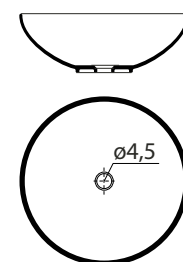

FORMA SHAPE 67

Misure Sizes	Prezzo Price
cm Ø 43 x h 24	DECORO DESIGN DESIGN PATTERN
	€ 1.200,00 *
	DECORO FLOREALE CLASSICO CLASSIC FLORAL PATTERN
	€ 1.560,00 *

FORMA SHAPE 68

Misure Sizes	Prezzo Price
cm Ø 45 x h 24/25	DECORO DESIGN DESIGN PATTERN
	€ 1.200,00 *
	DECORO FLOREALE CLASSICO CLASSIC FLORAL PATTERN
	€ 1.560,00 *

FORMA SHAPE 69

Misure Sizes	Prezzo Price
cm Ø 40/41 x h 23/24	DECORO DESIGN DESIGN PATTERN
	€ 1.000,00 *
	DECORO FLOREALE CLASSICO CLASSIC FLORAL PATTERN
	€ 1.300,00 *

# DOM COLLECTION

FORMA SHAPE 5

Misure Sizes	Prezzo Price	
cm Ø 35 x h 13/14	€ 600,00	*
cm Ø 40 x h 13/15	€ 700,00	*
cm Ø 45 x h 13/15	€ 800,00	*

FORMA SHAPE 6

Misure Sizes	Prezzo Price	
cm Ø 35 x h 13/14	€ 600,00	*
cm Ø 40 x h 13/14	€ 700,00	*
cm Ø 45 x h 13/14	€ 800,00	*

FORMA SHAPE 8

Misure Sizes	Prezzo Price	
cm Ø 35 x h 13/14	€ 600,00	*
cm Ø 40 x h 14/15	€ 700,00	*
cm Ø 45 x h 14/15	€ 800,00	*

FORMA SHAPE 11

Misure Sizes	Prezzo Price	
cm Ø 35 x h 13	€ 600,00	*
cm Ø 40 x h 14	€ 700,00	*
cm Ø 45 x h 14	€ 800,00	*