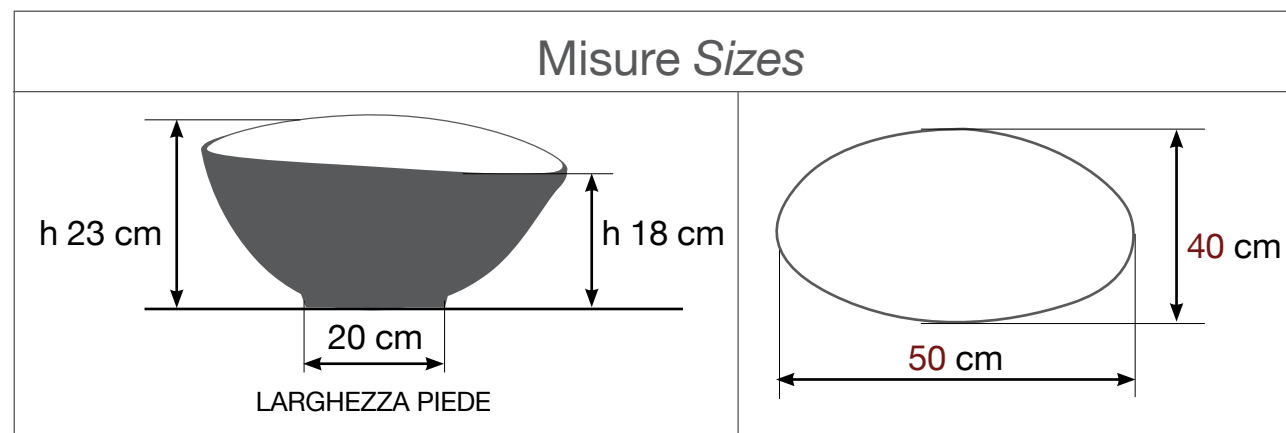

# DISEGUAL ALTO

COLLECTION

**Material *Material***

- . Argilla speciale  
*Special clay*
- . Temperatura  
*Temperature 1100°C*
- . Smalto ceramico  
*Ceramic enamel*

Misure Sizes	Prezzo Price
cm 40 x 30 - h 15/20	€ 1.000,00
cm 50 x 40 - h 18/23	€ 1.200,00
cm 60 x 45 - h 20/25	€ 1.500,00