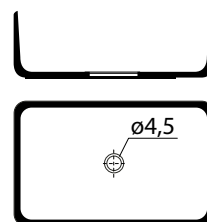

FORMA SHAPE 17

Lavabo rettangolare da appoggio 44 x 62 cm senza troppopieno
Laid on rectangular washbasin 44 x 62 cm without overflow

Misure Sizes	Prezzo Price
cm 44 x 62 x h 12	€ 1.000,00

✱