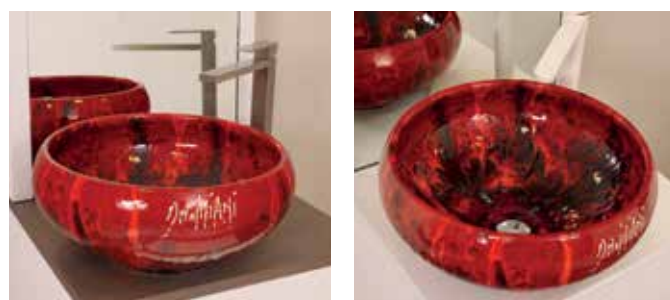

FORMA SHAPE 64

CUPOLA

Misure Sizes	Prezzo Price
	DECORO DESIGN DESIGN PATTERN
cm Ø 40 x h 16	€ 1.000,00 *
cm Ø 45 x h 18	€ 1.200,00 *
cm Ø 50 x h 20	€ 1.500,00 *
	DECORO FLOREALE CLASSICO CLASSIC FLORAL PATTERN
cm Ø 40 x h 16	€ 1.300,00 *
cm Ø 45 x h 18	€ 1.560,00 *
cm Ø 50 x h 20	€ 1.700,00 *