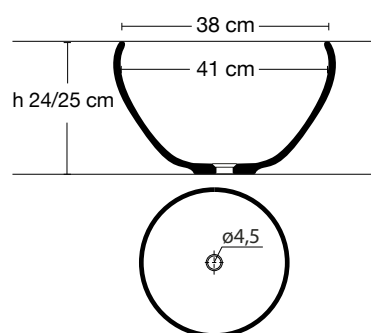

# EOLO COLLECTION

Misure Sizes	Prezzo Price	
cm Ø 40/42 x 15/20 h	€ 1.000,00	
cm Ø 45/47 x 15/20 h	€ 1.200,00	*
cm Ø 50/52 x 15/20 h	€ 1.400,00	

**\* Sempre disponibile**  
*Always available*

Le forme saranno simili ma mai uguali, le dimensioni sono approssimative e mai precise in quanto il prodotto è lavorato interamente a mano.  
*The shapes will be similar and never the same, the size will be approximate and never precise because the product is completely handmade.*

Misure Sizes	Prezzo Price
	DECORO DESIGN DESIGN PATTERN
cm Ø 40 x h 18	€ 1.000,00
cm Ø 45 x h 20	€ 1.200,00 *
	DECORO FLOREALE CLASSICO CLASSIC FLORAL PATTERN
cm Ø 40 x h 18	€ 1.300,00 *
cm Ø 45 x h 20	€ 1.560,00

FORMA SHAPE 52

Misure Sizes	Prezzo Price
cm Ø 40 x h 27/28	DECORO DESIGN DESIGN PATTERN
	€ 1.200,00 *
cm Ø 40 x h 27/28	DECORO FLOREALE CLASSICO CLASSIC FLORAL PATTERN
	€ 1.560,00 *

FORMA SHAPE 53

Misure Sizes	Prezzo Price
cm Ø 45 x h 26/27	DECORO DESIGN DESIGN PATTERN
	€ 1.200,00 *
cm Ø 45 x h 26/27	DECORO FLOREALE CLASSICO CLASSIC FLORAL PATTERN
	€ 1.560,00 *

FORMA SHAPE 54

Misure Sizes	Prezzo Price
cm Ø 40/41 x h 28	DECORO DESIGN DESIGN PATTERN
	€ 1.200,00 *
	DECORO FLOREALE CLASSICO CLASSIC FLORAL PATTERN
	€ 1.560,00 *

CATINO *CAMPANA BELL* WASHBOWL

FORMA SHAPE 55