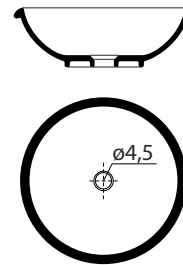

FORMA SHAPE 65

Misure Sizes	Prezzo Price
cm Ø 47 x h 23	DECORO DESIGN DESIGN PATTERN
	€ 1.000,00 *
	DECORO FLOREALE CLASSICO CLASSIC FLORAL PATTERN
	€ 1.300,00 *

FORMA SHAPE 66

Misure Sizes	Prezzo Price
cm Ø 44/45 x h 23/24	DECORO DESIGN DESIGN PATTERN
	€ 1.200,00 *
	DECORO FLOREALE CLASSICO CLASSIC FLORAL PATTERN
	€ 1.560,00 *

FORMA SHAPE 67

Misure Sizes	Prezzo Price
cm Ø 43 x h 24	DECORO DESIGN DESIGN PATTERN
	€ 1.200,00 *
	DECORO FLOREALE CLASSICO CLASSIC FLORAL PATTERN
	€ 1.560,00 *

FORMA SHAPE 68

Misure Sizes	Prezzo Price
cm Ø 45 x h 24/25	DECORO DESIGN DESIGN PATTERN
	€ 1.200,00 *
	DECORO FLOREALE CLASSICO CLASSIC FLORAL PATTERN
	€ 1.560,00 *

FORMA SHAPE 69

Misure Sizes	Prezzo Price
cm Ø 40/41 x h 23/24	DECORO DESIGN DESIGN PATTERN
	€ 1.000,00 *
	DECORO FLOREALE CLASSICO CLASSIC FLORAL PATTERN
	€ 1.300,00 *

# DOM COLLECTION

FORMA SHAPE 5

Misure Sizes	Prezzo Price	
cm Ø 35 x h 13/14	€ 600,00	*
cm Ø 40 x h 13/15	€ 700,00	*
cm Ø 45 x h 13/15	€ 800,00	*

FORMA SHAPE 6

Misure Sizes	Prezzo Price	
cm Ø 35 x h 13/14	€ 600,00	*
cm Ø 40 x h 13/14	€ 700,00	*
cm Ø 45 x h 13/14	€ 800,00	*