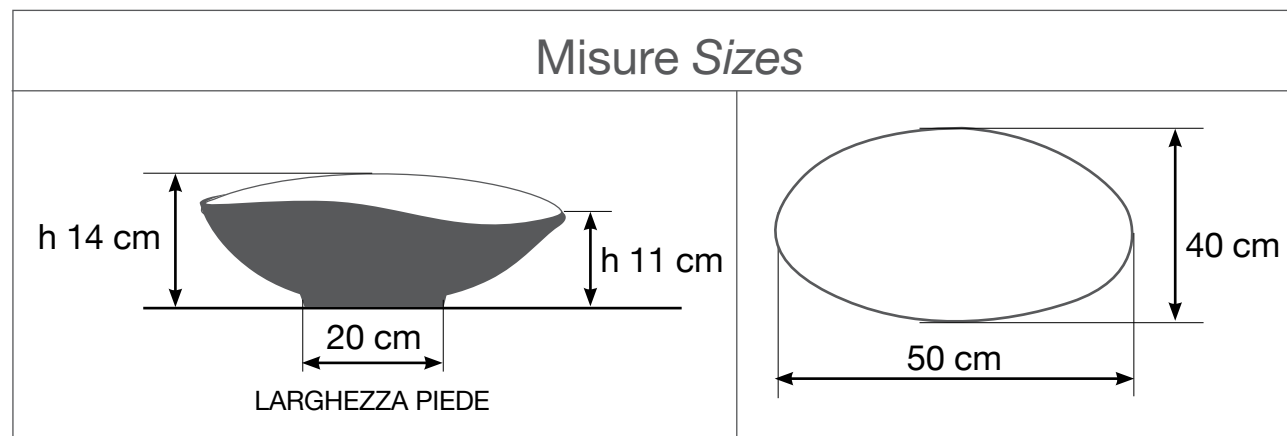

DISEGUAL BASSO COLLECTION

Materiale *Material*

- . Argilla speciale
  Special clay
- . Temperatura
  Temperature 1100°C
- . Smalto ceramico
  Ceramic enamel

Misure Sizes	Prezzo Price
cm 50 x 40 - h 11/14	€ 1.200,00

Le forme saranno simili ma mai uguali, le dimensioni sono approssimative e mai precise in quanto il prodotto è lavorato interamente a mano.
The shapes will be similar and never the same, the size will be approximate and never precise because the product is completely handmade.