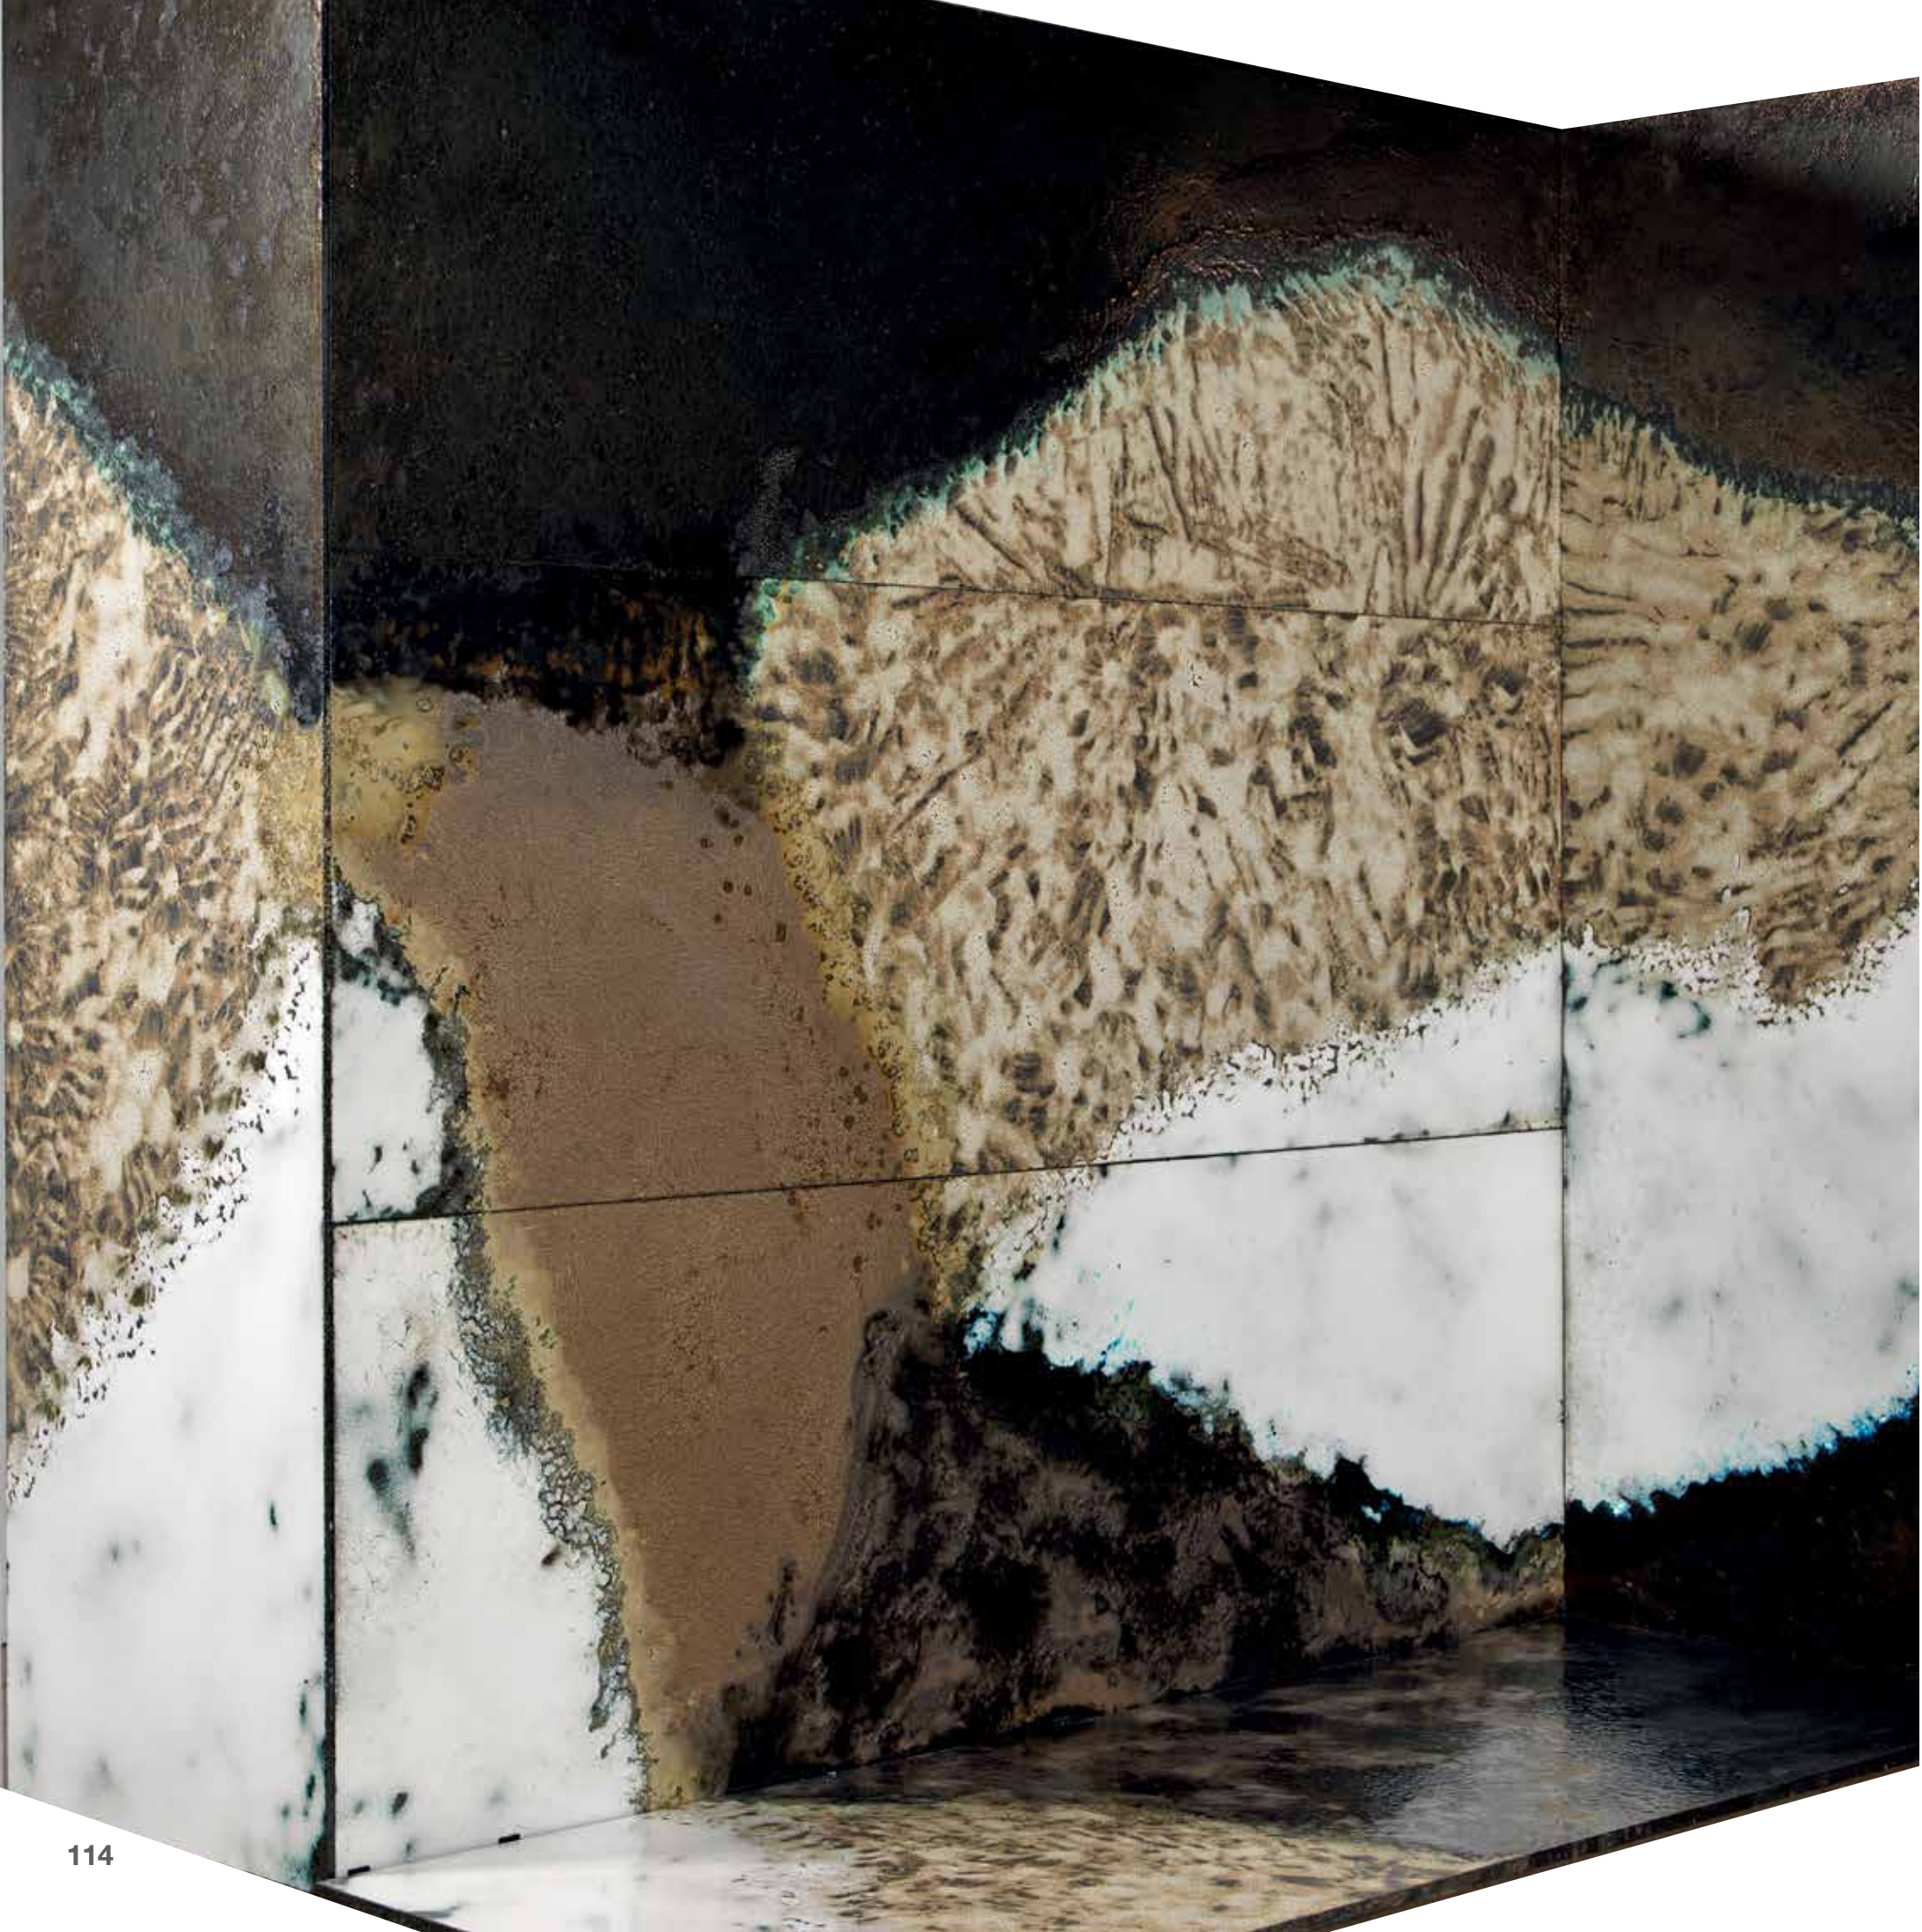

€ 1.600,00 m<sup>2</sup>

SPESSORE THICKNESS: 1 cm

DECORO DESIGN  
(prezzo al metro quadrato)  
DESIGN PATTERN  
(price per square meter)

Prezzo Price

€ 1.200,00 m<sup>2</sup>

COLLEZIONE **S**PECCHIERE  
**M**IRRORS COLLECTION