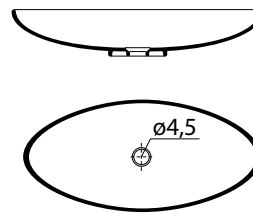

## VASCA mod. OSTRICA OYSTER WASHBASIN

Misure Sizes	Prezzo Price
cm 65 x 45 - h 15/19	€ 1.800,00
cm 75 x 45 - h 15/19	€ 2.200,00

Le forme saranno simili ma mai uguali, le dimensioni sono approssimative e mai precise in quanto il prodotto è lavorato interamente a mano.  
*The shapes will be similar and never the same, the size will be approximate and never precise because the product is completely handmade.*

## FLAT COLLECTION - FIRE CLAY

FORMA SHAPE 2

Lavabo da appoggio Ø 42 cm senza troppopieno  
Laid on round washbasin Ø 42 cm without overflow

Misure Sizes	Prezzo Price
cm Ø 42 x h 19	€ 800,00

✱

FORMA SHAPE 3

Lavabo quadrato da appoggio 44 x 44 cm senza troppopieno  
Laid on square washbasin 44 x 44 cm without overflow

Misure Sizes	Prezzo Price
cm 44 x 44 x h 12	€ 800,00

✱

FORMA SHAPE 4

Lavabo ovale da appoggio 60 x 40 cm senza troppopieno  
Laid on oval washbasin 60 x 40 cm without overflow

Misure Sizes	Prezzo Price
cm 60 x 40 x h 12	€ 1.000,00

✱

FORMA SHAPE 18

Lavabo ovale con bordo sottile 70 x 41 cm senza troppopieno  
Laid on oval washbasin 70 x 41 cm without overflow

Misure Sizes	Prezzo Price
cm 70 x 41 x h 15	€ 1.200,00