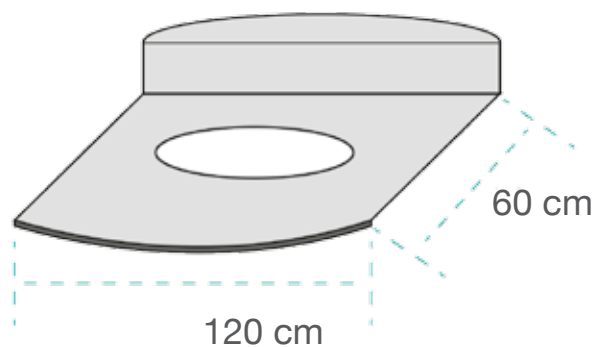

Prezzo Price	€ 3.000,00