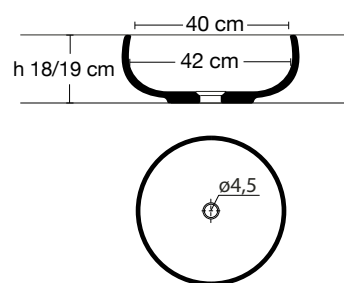

FORMA SHAPE 52

Misure Sizes	Prezzo Price
cm Ø 40 x h 27/28	DECORO DESIGN DESIGN PATTERN
	€ 1.200,00 *
cm Ø 40 x h 27/28	DECORO FLOREALE CLASSICO CLASSIC FLORAL PATTERN
	€ 1.560,00 *

FORMA SHAPE 53

Misure Sizes	Prezzo Price
cm Ø 45 x h 26/27	DECORO DESIGN DESIGN PATTERN
	€ 1.200,00 *
cm Ø 45 x h 26/27	DECORO FLOREALE CLASSICO CLASSIC FLORAL PATTERN
	€ 1.560,00 *

FORMA SHAPE 54

Misure Sizes	Prezzo Price
cm Ø 40/41 x h 28	DECORO DESIGN DESIGN PATTERN
	€ 1.200,00 *
	DECORO FLOREALE CLASSICO CLASSIC FLORAL PATTERN
	€ 1.560,00 *

CATINO *CAMPANA BELL* WASHBOWL

FORMA SHAPE 55

Misure Sizes	Prezzo Price
cm Ø 38 x h 24/25	DECORO DESIGN DESIGN PATTERN
	€ 1.200,00 *
	DECORO FLOREALE CLASSICO CLASSIC FLORAL PATTERN
	€ 1.560,00 *

FORMA SHAPE 56

Misure Sizes	Prezzo Price
cm Ø 47 x h 27/28	DECORO DESIGN DESIGN PATTERN
	€ 1.200,00 *
	DECORO FLOREALE CLASSICO CLASSIC FLORAL PATTERN
	€ 1.560,00 *

FORMA SHAPE 57

Misure Sizes	Prezzo Price
cm Ø 40 x h 18/19	DECORO DESIGN DESIGN PATTERN
	€ 1.000,00 *
	DECORO FLOREALE CLASSICO CLASSIC FLORAL PATTERN
	€ 1.300,00 *

FORMA SHAPE 58

Misure Sizes	Prezzo Price
cm Ø 40 x h 18/19	DECORO DESIGN DESIGN PATTERN
	€ 1.200,00 *
	DECORO FLOREALE CLASSICO CLASSIC FLORAL PATTERN
	€ 1.560,00 *