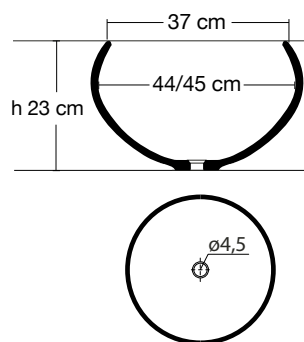

FORMA SHAPE 61

Misure Sizes	Prezzo Price
cm 40 x 50 x h 13/18	DECORO DESIGN DESIGN PATTERN
	€ 1.000,00 *
	DECORO FLOREALE CLASSICO CLASSIC FLORAL PATTERN
	€ 1.300,00 *

FORMA SHAPE 62

FUSIONE

Misure Sizes	Prezzo Price
cm Ø 45 x h 13/15	DECORO DESIGN DESIGN PATTERN
	€ 1.000,00 *
	DECORO FLOREALE CLASSICO CLASSIC FLORAL PATTERN
	€ 1.300,00 *

FORMA SHAPE 63

IMPRONTE DIGITALI

Misure Sizes	Prezzo Price
	DECORO DESIGN DESIGN PATTERN
cm Ø 40 x h 15/16	€ 1.000,00 *
cm Ø 45 x h 16/17	€ 1.200,00 *
	DECORO FLOREALE CLASSICO CLASSIC FLORAL PATTERN
cm Ø 40 x h 15/16	€ 1.300,00 *
cm Ø 45 x h 16/17	€ 1.560,00 *

FORMA SHAPE 64

CUPOLA

Misure Sizes	Prezzo Price
	DECORO DESIGN DESIGN PATTERN
cm Ø 40 x h 16	€ 1.000,00 *
cm Ø 45 x h 18	€ 1.200,00 *
cm Ø 50 x h 20	€ 1.500,00 *
	DECORO FLOREALE CLASSICO CLASSIC FLORAL PATTERN
cm Ø 40 x h 16	€ 1.300,00 *
cm Ø 45 x h 18	€ 1.560,00 *
cm Ø 50 x h 20	€ 1.700,00 *

FORMA SHAPE 65

Misure Sizes	Prezzo Price
cm Ø 47 x h 23	DECORO DESIGN DESIGN PATTERN
	€ 1.000,00 *
	DECORO FLOREALE CLASSICO CLASSIC FLORAL PATTERN
	€ 1.300,00 *

FORMA SHAPE 66

Misure Sizes	Prezzo Price
cm Ø 44/45 x h 23/24	DECORO DESIGN DESIGN PATTERN
	€ 1.200,00 *
	DECORO FLOREALE CLASSICO CLASSIC FLORAL PATTERN
	€ 1.560,00 *