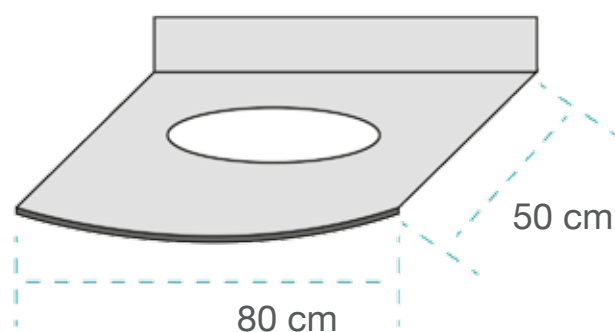

Prezzo Price	€ 2.500,00