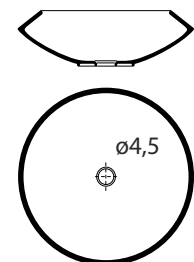

FORMA SHAPE 8

Misure Sizes	Prezzo Price	
cm Ø 35 x h 13/14	€ 600,00	*
cm Ø 40 x h 14/15	€ 700,00	*
cm Ø 45 x h 14/15	€ 800,00	*

FORMA SHAPE 11

Misure Sizes	Prezzo Price	
cm Ø 35 x h 13	€ 600,00	*
cm Ø 40 x h 14	€ 700,00	*
cm Ø 45 x h 14	€ 800,00	*

## DOM COLLECTION

FORMA SHAPE 12

Misure Sizes	Prezzo Price	
cm Ø 35 x h 14/15	€ 600,00	*
cm Ø 40 x h 15/16	€ 700,00	*
cm Ø 45 x h 15/16	€ 800,00	*

FORMA SHAPE 13

Misure Sizes	Prezzo Price	
cm Ø 35 x h 14/15	€ 600,00	*
cm Ø 40 x h 15/16	€ 700,00	*
cm Ø 45 x h 15/16	€ 800,00	*

FORMA SHAPE 14

Misure Sizes	Prezzo Price	
cm Ø 35 x h 14/15	€ 600,00	*
cm Ø 40 x h 15/16	€ 700,00	*
cm Ø 45 x h 15/16	€ 800,00	*

FORMA SHAPE 15

Misure Sizes	Prezzo Price	
cm Ø 35 x h 14/15	€ 600,00	*
cm Ø 40 x h 15/16	€ 700,00	*
cm Ø 45 x h 15/16	€ 800,00	*