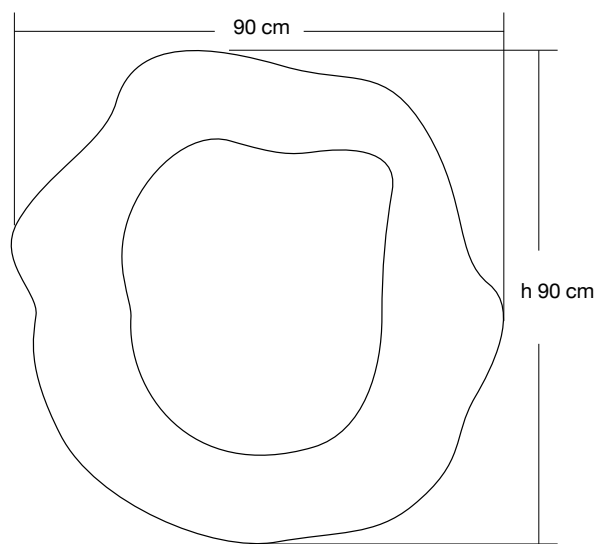

COLLEZIONE SPECCHIERE IRREGOLARI - IRREGULAR MIRRORS COLLECTION

SPECCHIO NUVOLA

Misure Sizes	Prezzo Price
60 x 60 cm	€ 1.400,00
70 x 70 cm	€ 1.600,00
80 x 80 cm	€ 2.000,00
90 x 90 cm	€ 2.300,00
100 x 100 cm	€ 2.600,00

Specchio nuvola luminosa (led)