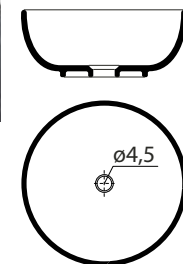

FORMA SHAPE 67

Misure Sizes	Prezzo Price
cm Ø 43 x h 24	DECORO DESIGN DESIGN PATTERN
	€ 1.200,00 *
	DECORO FLOREALE CLASSICO CLASSIC FLORAL PATTERN
	€ 1.560,00 *

FORMA SHAPE 68

Misure Sizes	Prezzo Price
cm Ø 45 x h 24/25	DECORO DESIGN DESIGN PATTERN
	€ 1.200,00 *
	DECORO FLOREALE CLASSICO CLASSIC FLORAL PATTERN
	€ 1.560,00 *

FORMA SHAPE 69

Misure Sizes	Prezzo Price
cm Ø 40/41 x h 23/24	DECORO DESIGN DESIGN PATTERN
	€ 1.000,00 *
	DECORO FLOREALE CLASSICO CLASSIC FLORAL PATTERN
	€ 1.300,00 *

# DOM COLLECTION

FORMA SHAPE 5

Misure Sizes	Prezzo Price	
cm Ø 35 x h 13/14	€ 600,00	*
cm Ø 40 x h 13/15	€ 700,00	*
cm Ø 45 x h 13/15	€ 800,00	*

FORMA SHAPE 6

Misure Sizes	Prezzo Price	
cm Ø 35 x h 13/14	€ 600,00	*
cm Ø 40 x h 13/14	€ 700,00	*
cm Ø 45 x h 13/14	€ 800,00	*

FORMA SHAPE 8

Misure Sizes	Prezzo Price	
cm Ø 35 x h 13/14	€ 600,00	*
cm Ø 40 x h 14/15	€ 700,00	*
cm Ø 45 x h 14/15	€ 800,00	*

FORMA SHAPE 11

Misure Sizes	Prezzo Price	
cm Ø 35 x h 13	€ 600,00	*
cm Ø 40 x h 14	€ 700,00	*
cm Ø 45 x h 14	€ 800,00	*