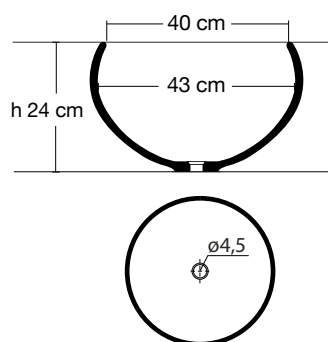

FORMA SHAPE 64

CUPOLA

Misure Sizes	Prezzo Price
	DECORO DESIGN DESIGN PATTERN
cm Ø 40 x h 16	€ 1.000,00 *
cm Ø 45 x h 18	€ 1.200,00 *
cm Ø 50 x h 20	€ 1.500,00 *
	DECORO FLOREALE CLASSICO CLASSIC FLORAL PATTERN
cm Ø 40 x h 16	€ 1.300,00 *
cm Ø 45 x h 18	€ 1.560,00 *
cm Ø 50 x h 20	€ 1.700,00 *

FORMA SHAPE 65

Misure Sizes	Prezzo Price
cm Ø 47 x h 23	DECORO DESIGN DESIGN PATTERN
	€ 1.000,00 *
	DECORO FLOREALE CLASSICO CLASSIC FLORAL PATTERN
	€ 1.300,00 *

FORMA SHAPE 66

Misure Sizes	Prezzo Price
cm Ø 44/45 x h 23/24	DECORO DESIGN DESIGN PATTERN
	€ 1.200,00 *
	DECORO FLOREALE CLASSICO CLASSIC FLORAL PATTERN
	€ 1.560,00 *

FORMA SHAPE 67

Misure Sizes	Prezzo Price
cm Ø 43 x h 24	DECORO DESIGN DESIGN PATTERN
	€ 1.200,00 *
	DECORO FLOREALE CLASSICO CLASSIC FLORAL PATTERN
	€ 1.560,00 *

FORMA SHAPE 68

Misure Sizes	Prezzo Price
cm Ø 45 x h 24/25	DECORO DESIGN DESIGN PATTERN
	€ 1.200,00 *
	DECORO FLOREALE CLASSICO CLASSIC FLORAL PATTERN
	€ 1.560,00 *