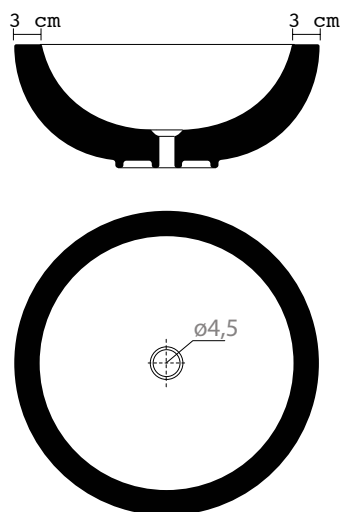

# PEDRA COLLECTION

LAVABO IN LAVA VULCANICA MAIOLICATA  
 GLAZED VOLCANIC LAVA WASHBASIN

SPESSORE 3 cm  
 Thickness 3 cm

Misure Sizes	Prezzo Price
cm Ø 40 x h 17	€ 2.000,00
cm Ø 45 x h 25	€ 2.500,00
cm Ø 50 x h 25	€ 3.500,00
cm Ø 60 x h 25	€ 4.000,00