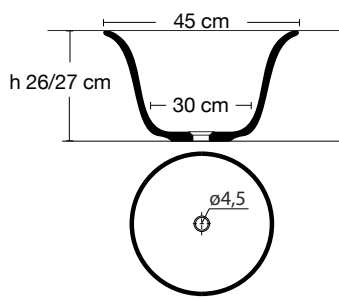

# EOLO COLLECTION

Misure Sizes	Prezzo Price	
cm Ø 40/42 x 15/20 h	€ 1.000,00	
cm Ø 45/47 x 15/20 h	€ 1.200,00	*
cm Ø 50/52 x 15/20 h	€ 1.400,00	

**\* Sempre disponibile**  
*Always available*

Le forme saranno simili ma mai uguali, le dimensioni sono approssimative e mai precise in quanto il prodotto è lavorato interamente a mano.  
*The shapes will be similar and never the same, the size will be approximate and never precise because the product is completely handmade.*

# SPECIAL STOP COLLECTION

FORMA SHAPE 50

Misure Sizes	Prezzo Price
cm Ø 35 x h 26	DECORO DESIGN DESIGN PATTERN
	€ 1.000,00 *
cm Ø 35 x h 26	DECORO FLOREALE CLASSICO CLASSIC FLORAL PATTERN
	€ 1.300,00 *

FORMA SHAPE 51

Misure Sizes	Prezzo Price
	DECORO DESIGN DESIGN PATTERN
cm Ø 40 x h 18	€ 1.000,00
cm Ø 45 x h 20	€ 1.200,00 *
	DECORO FLOREALE CLASSICO CLASSIC FLORAL PATTERN
cm Ø 40 x h 18	€ 1.300,00 *
cm Ø 45 x h 20	€ 1.560,00

FORMA SHAPE 52

Misure Sizes	Prezzo Price
cm Ø 40 x h 27/28	DECORO DESIGN DESIGN PATTERN
	€ 1.200,00 *
cm Ø 40 x h 27/28	DECORO FLOREALE CLASSICO CLASSIC FLORAL PATTERN
	€ 1.560,00 *

FORMA SHAPE 53

Misure Sizes	Prezzo Price
cm Ø 45 x h 26/27	DECORO DESIGN DESIGN PATTERN
	€ 1.200,00 *
cm Ø 45 x h 26/27	DECORO FLOREALE CLASSICO CLASSIC FLORAL PATTERN
	€ 1.560,00 *