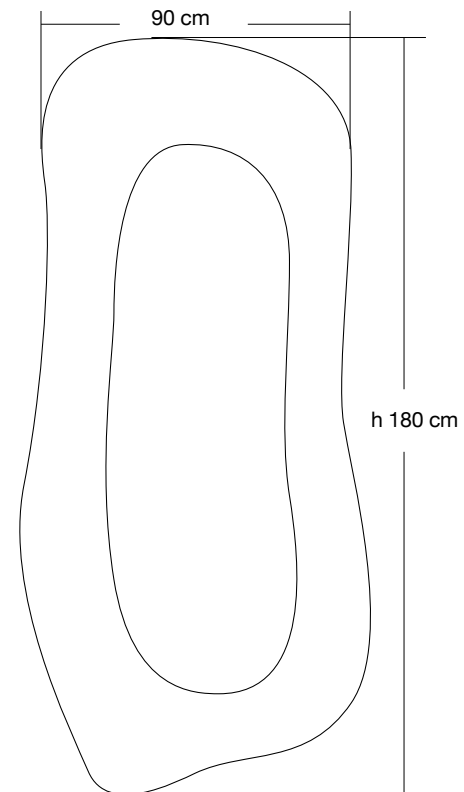

€ 1.600,00 m<sup>2</sup>

SPESSORE THICKNESS: 1 cm

DECORO DESIGN  
(prezzo al metro quadrato)  
DESIGN PATTERN  
(price per square meter)

Prezzo Price

€ 1.200,00 m<sup>2</sup>

COLLEZIONE **S**PECCHIERE  
**M**IRRORS COLLECTION

Misure Sizes	Prezzo Price
90 x h 180 cm	€ 3.000,00