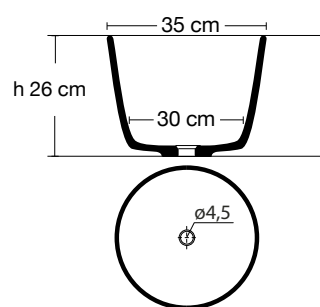

# EOLO COLLECTION

Misure Sizes	Prezzo Price	
cm Ø 40/42 x 15/20 h	€ 1.000,00	
cm Ø 45/47 x 15/20 h	€ 1.200,00	*
cm Ø 50/52 x 15/20 h	€ 1.400,00	

**\* Sempre disponibile**  
*Always available*

Le forme saranno simili ma mai uguali, le dimensioni sono approssimative e mai precise in quanto il prodotto è lavorato interamente a mano.  
*The shapes will be similar and never the same, the size will be approximate and never precise because the product is completely handmade.*

# SPECIAL STOP COLLECTION

FORMA SHAPE 50

Misure Sizes	Prezzo Price
cm Ø 35 x h 26	DECORO DESIGN DESIGN PATTERN
	€ 1.000,00 *
cm Ø 35 x h 26	DECORO FLOREALE CLASSICO CLASSIC FLORAL PATTERN
	€ 1.300,00 *

FORMA SHAPE 51

Misure Sizes	Prezzo Price
	DECORO DESIGN DESIGN PATTERN
cm Ø 40 x h 18	€ 1.000,00
cm Ø 45 x h 20	€ 1.200,00 *
	DECORO FLOREALE CLASSICO CLASSIC FLORAL PATTERN
cm Ø 40 x h 18	€ 1.300,00 *
cm Ø 45 x h 20	€ 1.560,00