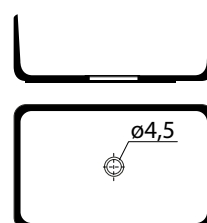

Misure Sizes	Prezzo Price
cm 60 x 40 x h 12	€ 1.000,00

✱

FORMA SHAPE 18

Lavabo ovale con bordo sottile 70 x 41 cm senza troppopieno  
Laid on oval washbasin 70 x 41 cm without overflow

Misure Sizes	Prezzo Price
cm 70 x 41 x h 15	€ 1.200,00

✱

FORMA SHAPE 17

Lavabo rettangolare da appoggio 44 x 62 cm senza troppopieno  
Laid on rectangular washbasin 44 x 62 cm without overflow

Misure Sizes	Prezzo Price
cm 44 x 62 x h 12	€ 1.000,00

✱

FORMA SHAPE 17

Lavabo rettangolare da appoggio 44 x 62 cm senza troppopieno  
Laid on rectangular washbasin 44 x 62 cm without overflow

Misure Sizes	Prezzo Price
cm 44 x 75 x h 12	€ 1.200,00

✱

✱ Sempre disponibile - Always available