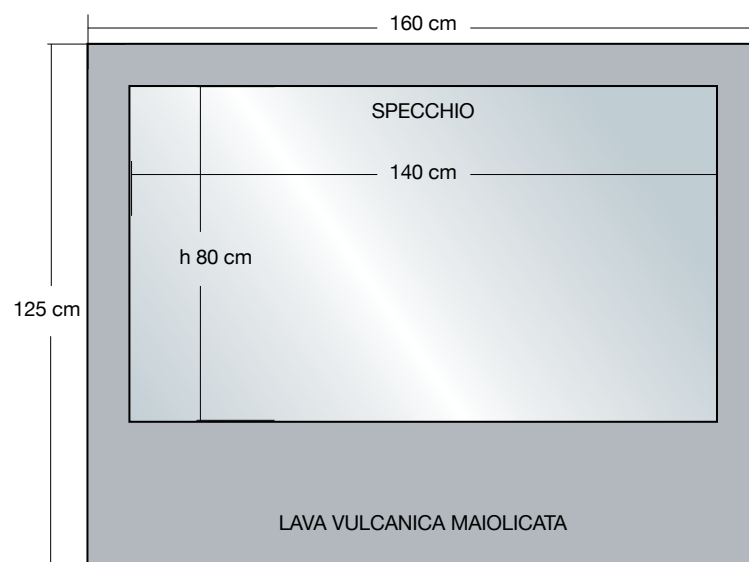

## COLLEZIONE SPECCHIERE - MIRRORS COLLECTION

Rettangolare *Rectangular*

Misure <i>Sizes</i>	Prezzo <i>Price</i>
60x80 cm	€ 1.000,00
60x100 cm	€ 1.200,00
60x120 cm	€ 1.400,00
60x150 cm	€ 1.600,00
60x180 cm	€ 1.800,00
60x200 cm	€ 2.300,00
60x240 cm	€ 2.800,00
70x80 cm	€ 1.000,00
70x100 cm	€ 1.200,00
70x120 cm	€ 1.500,00
70x150 cm	€ 1.800,00
70x180 cm	€ 2.000,00
70x200 cm	€ 2.500,00
70x240 cm	€ 3.000,00
80x100 cm	€ 1.500,00
80x120 cm	€ 1.800,00
80x150 cm	€ 2.200,00
80x180 cm	€ 2.600,00
80x200 cm	€ 3.000,00
80x240 cm	€ 3.500,00
90x80 cm	€ 1.500,00
90x120 cm	€ 2.200,00
90x150 cm	€ 2.500,00
90x180 cm	€ 2.800,00
90x200 cm	€ 3.200,00
90x240 cm	€ 3.600,00
100x80 cm	€ 1.500,00
100x120 cm	€ 2.200,00
100x150 cm	€ 2.500,00
100x180 cm	€ 2.800,00
100x200 cm	€ 3.200,00
100x240 cm	€ 3.600,00
240x120 cm	€ 4.000,00
240x150 cm	€ 5.000,00

## COLLEZIONE SPECCHIERE - MIRRORS COLLECTION

Misure Sizes	Prezzo Price
160 x 125 h cm	€ 4.000,00