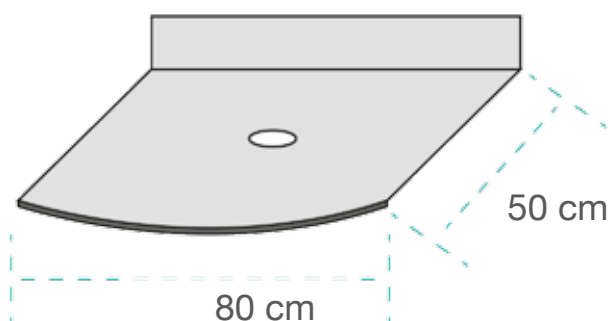

Prezzo Price	€ 2.500,00