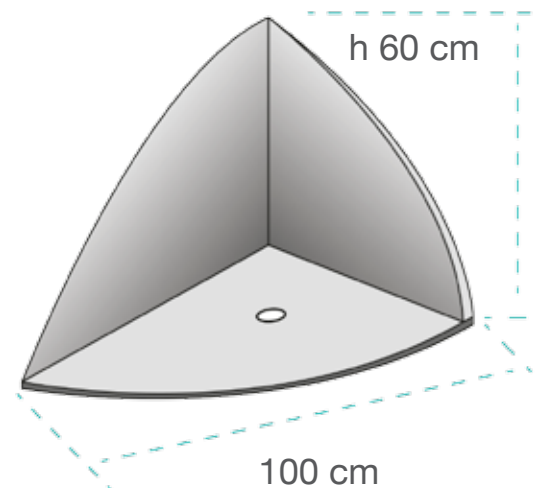

Prezzo Price	€ 4.500,00