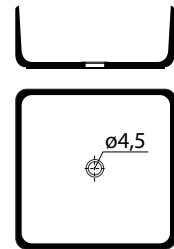

## FLAT COLLECTION - FIRE CLAY

FORMA SHAPE 2

Lavabo da appoggio Ø 42 cm senza troppopieno  
Laid on round washbasin Ø 42 cm without overflow

Misure Sizes	Prezzo Price
cm Ø 42 x h 19	€ 800,00

✱

FORMA SHAPE 3

Lavabo quadrato da appoggio 44 x 44 cm senza troppopieno  
Laid on square washbasin 44 x 44 cm without overflow

Misure Sizes	Prezzo Price
cm 44 x 44 x h 12	€ 800,00

✱

FORMA SHAPE 4

Lavabo ovale da appoggio 60 x 40 cm senza troppopieno  
Laid on oval washbasin 60 x 40 cm without overflow

Misure Sizes	Prezzo Price
cm 60 x 40 x h 12	€ 1.000,00

✱

FORMA SHAPE 18

Lavabo ovale con bordo sottile 70 x 41 cm senza troppopieno  
Laid on oval washbasin 70 x 41 cm without overflow

Misure Sizes	Prezzo Price
cm 70 x 41 x h 15	€ 1.200,00