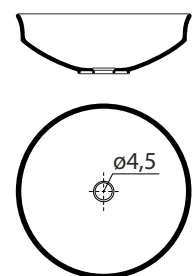

# DOM COLLECTION

FORMA SHAPE 5

Misure Sizes	Prezzo Price	
cm Ø 35 x h 13/14	€ 600,00	*
cm Ø 40 x h 13/15	€ 700,00	*
cm Ø 45 x h 13/15	€ 800,00	*

FORMA SHAPE 6

Misure Sizes	Prezzo Price	
cm Ø 35 x h 13/14	€ 600,00	*
cm Ø 40 x h 13/14	€ 700,00	*
cm Ø 45 x h 13/14	€ 800,00	*

FORMA SHAPE 8

Misure Sizes	Prezzo Price	
cm Ø 35 x h 13/14	€ 600,00	*
cm Ø 40 x h 14/15	€ 700,00	*
cm Ø 45 x h 14/15	€ 800,00	*

FORMA SHAPE 11

Misure Sizes	Prezzo Price	
cm Ø 35 x h 13	€ 600,00	*
cm Ø 40 x h 14	€ 700,00	*
cm Ø 45 x h 14	€ 800,00	*

## DOM COLLECTION

FORMA SHAPE 12

Misure Sizes	Prezzo Price	
cm Ø 35 x h 14/15	€ 600,00	*
cm Ø 40 x h 15/16	€ 700,00	*
cm Ø 45 x h 15/16	€ 800,00	*

FORMA SHAPE 13

Misure Sizes	Prezzo Price	
cm Ø 35 x h 14/15	€ 600,00	*
cm Ø 40 x h 15/16	€ 700,00	*
cm Ø 45 x h 15/16	€ 800,00	*