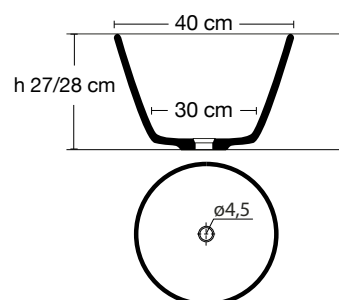

# EOLO COLLECTION

Misure Sizes	Prezzo Price	
cm Ø 40/42 x 15/20 h	€ 1.000,00	
cm Ø 45/47 x 15/20 h	€ 1.200,00	*
cm Ø 50/52 x 15/20 h	€ 1.400,00	

**\* Sempre disponibile**  
*Always available*

Le forme saranno simili ma mai uguali, le dimensioni sono approssimative e mai precise in quanto il prodotto è lavorato interamente a mano.  
*The shapes will be similar and never the same, the size will be approximate and never precise because the product is completely handmade.*

# SPECIAL STOP COLLECTION

FORMA SHAPE 50

Misure Sizes	Prezzo Price
cm Ø 35 x h 26	DECORO DESIGN DESIGN PATTERN
	€ 1.000,00 *
cm Ø 35 x h 26	DECORO FLOREALE CLASSICO CLASSIC FLORAL PATTERN
	€ 1.300,00 *

FORMA SHAPE 51

Misure Sizes	Prezzo Price
	DECORO DESIGN DESIGN PATTERN
cm Ø 40 x h 18	€ 1.000,00
cm Ø 45 x h 20	€ 1.200,00 *
	DECORO FLOREALE CLASSICO CLASSIC FLORAL PATTERN
cm Ø 40 x h 18	€ 1.300,00 *
cm Ø 45 x h 20	€ 1.560,00

FORMA SHAPE 52

Misure Sizes	Prezzo Price
cm Ø 40 x h 27/28	DECORO DESIGN DESIGN PATTERN
	€ 1.200,00 *
cm Ø 40 x h 27/28	DECORO FLOREALE CLASSICO CLASSIC FLORAL PATTERN
	€ 1.560,00 *

FORMA SHAPE 53

Misure Sizes	Prezzo Price
cm Ø 45 x h 26/27	DECORO DESIGN DESIGN PATTERN
	€ 1.200,00 *
cm Ø 45 x h 26/27	DECORO FLOREALE CLASSICO CLASSIC FLORAL PATTERN
	€ 1.560,00 *