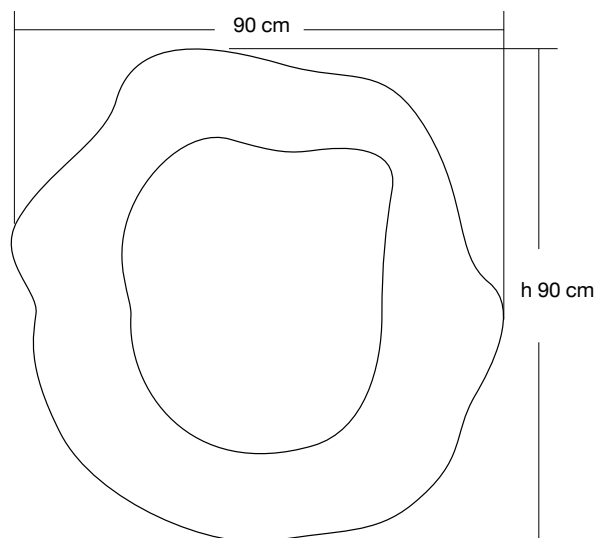

SPECCHIO NUVOLA LUMINOSA (LED)

Misure Sizes	Prezzo Price
60 x 60 cm	€
70 x 70 cm	€
80 x 80 cm	€
90 x 90 cm	€
100 x 100 cm	€