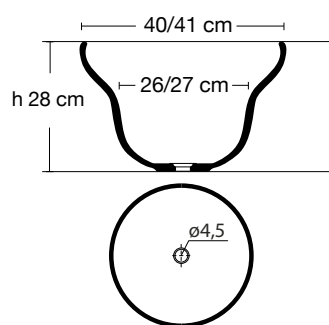

# EOLO COLLECTION

Misure Sizes	Prezzo Price	
cm Ø 40/42 x 15/20 h	€ 1.000,00	
cm Ø 45/47 x 15/20 h	€ 1.200,00	*
cm Ø 50/52 x 15/20 h	€ 1.400,00	

**\* Sempre disponibile**  
*Always available*

Le forme saranno simili ma mai uguali, le dimensioni sono approssimative e mai precise in quanto il prodotto è lavorato interamente a mano.  
*The shapes will be similar and never the same, the size will be approximate and never precise because the product is completely handmade.*

Misure Sizes	Prezzo Price
	DECORO DESIGN DESIGN PATTERN
cm Ø 40 x h 18	€ 1.000,00
cm Ø 45 x h 20	€ 1.200,00 *
	DECORO FLOREALE CLASSICO CLASSIC FLORAL PATTERN
cm Ø 40 x h 18	€ 1.300,00 *
cm Ø 45 x h 20	€ 1.560,00

FORMA SHAPE 52

Misure Sizes	Prezzo Price
cm Ø 40 x h 27/28	DECORO DESIGN DESIGN PATTERN
	€ 1.200,00 *
cm Ø 40 x h 27/28	DECORO FLOREALE CLASSICO CLASSIC FLORAL PATTERN
	€ 1.560,00 *

FORMA SHAPE 53

Misure Sizes	Prezzo Price
cm Ø 45 x h 26/27	DECORO DESIGN DESIGN PATTERN
	€ 1.200,00 *
cm Ø 45 x h 26/27	DECORO FLOREALE CLASSICO CLASSIC FLORAL PATTERN
	€ 1.560,00 *

FORMA SHAPE 54

Misure Sizes	Prezzo Price
cm Ø 40/41 x h 28	DECORO DESIGN DESIGN PATTERN
	€ 1.200,00 *
	DECORO FLOREALE CLASSICO CLASSIC FLORAL PATTERN
	€ 1.560,00 *

CATINO *CAMPANA BELL* WASHBOWL

FORMA SHAPE 55