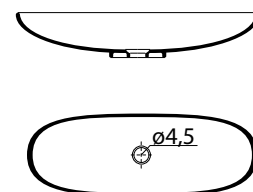

## FLAT COLLECTION - FIRE CLAY

FORMA SHAPE 2

Lavabo da appoggio Ø 42 cm senza troppopieno  
Laid on round washbasin Ø 42 cm without overflow

Misure Sizes	Prezzo Price
cm Ø 42 x h 19	€ 800,00

✱

FORMA SHAPE 3

Lavabo quadrato da appoggio 44 x 44 cm senza troppopieno  
Laid on square washbasin 44 x 44 cm without overflow

Misure Sizes	Prezzo Price
cm 44 x 44 x h 12	€ 800,00

✱

FORMA SHAPE 4

Lavabo ovale da appoggio 60 x 40 cm senza troppopieno  
Laid on oval washbasin 60 x 40 cm without overflow

Misure Sizes	Prezzo Price
cm 60 x 40 x h 12	€ 1.000,00

✱

FORMA SHAPE 18

Lavabo ovale con bordo sottile 70 x 41 cm senza troppopieno  
Laid on oval washbasin 70 x 41 cm without overflow

Misure Sizes	Prezzo Price
cm 70 x 41 x h 15	€ 1.200,00