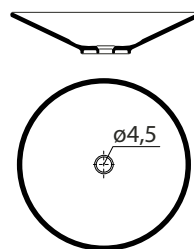

# DOM COLLECTION

FORMA SHAPE 5

Misure Sizes	Prezzo Price	
cm Ø 35 x h 13/14	€ 600,00	*
cm Ø 40 x h 13/15	€ 700,00	*
cm Ø 45 x h 13/15	€ 800,00	*

FORMA SHAPE 6

Misure Sizes	Prezzo Price	
cm Ø 35 x h 13/14	€ 600,00	*
cm Ø 40 x h 13/14	€ 700,00	*
cm Ø 45 x h 13/14	€ 800,00	*

FORMA SHAPE 8

Misure Sizes	Prezzo Price	
cm Ø 35 x h 13/14	€ 600,00	*
cm Ø 40 x h 14/15	€ 700,00	*
cm Ø 45 x h 14/15	€ 800,00	*

FORMA SHAPE 11

Misure Sizes	Prezzo Price	
cm Ø 35 x h 13	€ 600,00	*
cm Ø 40 x h 14	€ 700,00	*
cm Ø 45 x h 14	€ 800,00	*

## DOM COLLECTION

FORMA SHAPE 12

Misure Sizes	Prezzo Price	
cm Ø 35 x h 14/15	€ 600,00	*
cm Ø 40 x h 15/16	€ 700,00	*
cm Ø 45 x h 15/16	€ 800,00	*

FORMA SHAPE 13

Misure Sizes	Prezzo Price	
cm Ø 35 x h 14/15	€ 600,00	*
cm Ø 40 x h 15/16	€ 700,00	*
cm Ø 45 x h 15/16	€ 800,00	*