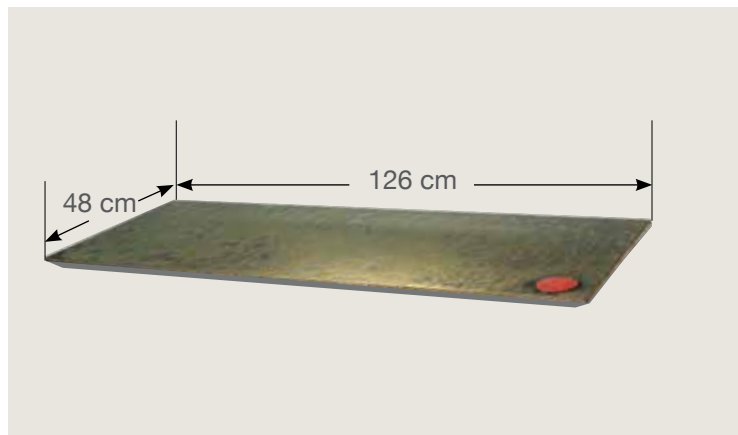

PIANO IN PIETRA *STONE TOP*

Misure Sizes	Prezzo Price
66 x 48 cm	€ 1.000,00
96 x 48 cm	€ 1.400,00
126 x 48 cm	€ 1.600,00
156 x 48 cm	€ 1.800,00
186 x 48 cm	€ 2.200,00