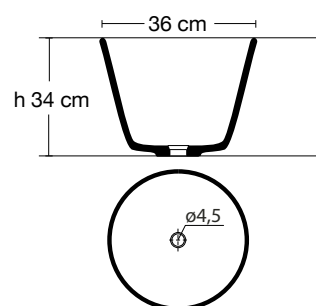

FORMA SHAPE 54

Misure Sizes	Prezzo Price
cm Ø 40/41 x h 28	DECORO DESIGN DESIGN PATTERN
	€ 1.200,00 *
	DECORO FLOREALE CLASSICO CLASSIC FLORAL PATTERN
	€ 1.560,00 *

CATINO *CAMPANA BELL* WASHBOWL

FORMA SHAPE 55

Misure Sizes	Prezzo Price
cm Ø 38 x h 24/25	DECORO DESIGN DESIGN PATTERN
	€ 1.200,00 *
	DECORO FLOREALE CLASSICO CLASSIC FLORAL PATTERN
	€ 1.560,00 *

FORMA SHAPE 56

Misure Sizes	Prezzo Price
cm Ø 47 x h 27/28	DECORO DESIGN DESIGN PATTERN
	€ 1.200,00 *
	DECORO FLOREALE CLASSICO CLASSIC FLORAL PATTERN
	€ 1.560,00 *

FORMA SHAPE 57

Misure Sizes	Prezzo Price
cm Ø 40 x h 18/19	DECORO DESIGN DESIGN PATTERN
	€ 1.000,00 *
	DECORO FLOREALE CLASSICO CLASSIC FLORAL PATTERN
	€ 1.300,00 *

FORMA SHAPE 58

Misure Sizes	Prezzo Price
cm Ø 40 x h 18/19	DECORO DESIGN DESIGN PATTERN
	€ 1.200,00 *
	DECORO FLOREALE CLASSICO CLASSIC FLORAL PATTERN
	€ 1.560,00 *

FORMA SHAPE 59

Misure Sizes	Prezzo Price
cm Ø 40 x 20 h	DECORO DESIGN DESIGN PATTERN
	€ 1.200,00 *
	DECORO FLOREALE CLASSICO CLASSIC FLORAL PATTERN
	€ 1.560,00 *

FORMA SHAPE 60

Misure Sizes	Prezzo Price
cm Ø 36 x 34 h	DECORO DESIGN DESIGN PATTERN
	€ 1.200,00 *
	DECORO FLOREALE CLASSICO CLASSIC FLORAL PATTERN
	€ 1.560,00 *