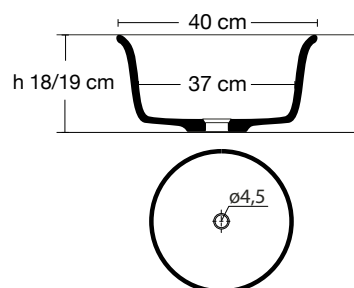

FORMA SHAPE 57

Misure Sizes	Prezzo Price
cm Ø 40 x h 18/19	DECORO DESIGN DESIGN PATTERN
	€ 1.000,00 *
	DECORO FLOREALE CLASSICO CLASSIC FLORAL PATTERN
	€ 1.300,00 *