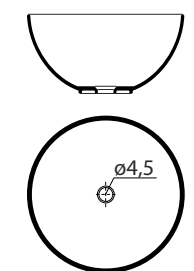

FORMA SHAPE 8

Misure Sizes	Prezzo Price	
cm Ø 35 x h 13/14	€ 600,00	*
cm Ø 40 x h 14/15	€ 700,00	*
cm Ø 45 x h 14/15	€ 800,00	*

FORMA SHAPE 11

Misure Sizes	Prezzo Price	
cm Ø 35 x h 13	€ 600,00	*
cm Ø 40 x h 14	€ 700,00	*
cm Ø 45 x h 14	€ 800,00	*

## DOM COLLECTION

FORMA SHAPE 12

Misure Sizes	Prezzo Price	
cm Ø 35 x h 14/15	€ 600,00	*
cm Ø 40 x h 15/16	€ 700,00	*
cm Ø 45 x h 15/16	€ 800,00	*

FORMA SHAPE 13

Misure Sizes	Prezzo Price	
cm Ø 35 x h 14/15	€ 600,00	*
cm Ø 40 x h 15/16	€ 700,00	*
cm Ø 45 x h 15/16	€ 800,00	*

FORMA SHAPE 14

Misure Sizes	Prezzo Price	
cm Ø 35 x h 14/15	€ 600,00	*
cm Ø 40 x h 15/16	€ 700,00	*
cm Ø 45 x h 15/16	€ 800,00	*

FORMA SHAPE 15

Misure Sizes	Prezzo Price	
cm Ø 35 x h 14/15	€ 600,00	*
cm Ø 40 x h 15/16	€ 700,00	*
cm Ø 45 x h 15/16	€ 800,00	*