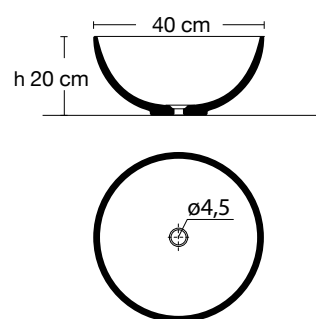

FORMA SHAPE 54

Misure Sizes	Prezzo Price
cm Ø 40/41 x h 28	DECORO DESIGN DESIGN PATTERN
	€ 1.200,00 *
	DECORO FLOREALE CLASSICO CLASSIC FLORAL PATTERN
	€ 1.560,00 *

CATINO *CAMPANA BELL* WASHBOWL

FORMA SHAPE 55

Misure Sizes	Prezzo Price
cm Ø 38 x h 24/25	DECORO DESIGN DESIGN PATTERN
	€ 1.200,00 *
	DECORO FLOREALE CLASSICO CLASSIC FLORAL PATTERN
	€ 1.560,00 *

FORMA SHAPE 56

Misure Sizes	Prezzo Price
cm Ø 47 x h 27/28	DECORO DESIGN DESIGN PATTERN
	€ 1.200,00 *
	DECORO FLOREALE CLASSICO CLASSIC FLORAL PATTERN
	€ 1.560,00 *

FORMA SHAPE 57

Misure Sizes	Prezzo Price
cm Ø 40 x h 18/19	DECORO DESIGN DESIGN PATTERN
	€ 1.000,00 *
	DECORO FLOREALE CLASSICO CLASSIC FLORAL PATTERN
	€ 1.300,00 *

FORMA SHAPE 58

Misure Sizes	Prezzo Price
cm Ø 40 x h 18/19	DECORO DESIGN DESIGN PATTERN
	€ 1.200,00 *
	DECORO FLOREALE CLASSICO CLASSIC FLORAL PATTERN
	€ 1.560,00 *

FORMA SHAPE 59

Misure Sizes	Prezzo Price
cm Ø 40 x 20 h	DECORO DESIGN DESIGN PATTERN
	€ 1.200,00 *
	DECORO FLOREALE CLASSICO CLASSIC FLORAL PATTERN
	€ 1.560,00 *

FORMA SHAPE 60

Misure Sizes	Prezzo Price
cm Ø 36 x 34 h	DECORO DESIGN DESIGN PATTERN
	€ 1.200,00 *
	DECORO FLOREALE CLASSICO CLASSIC FLORAL PATTERN
	€ 1.560,00 *