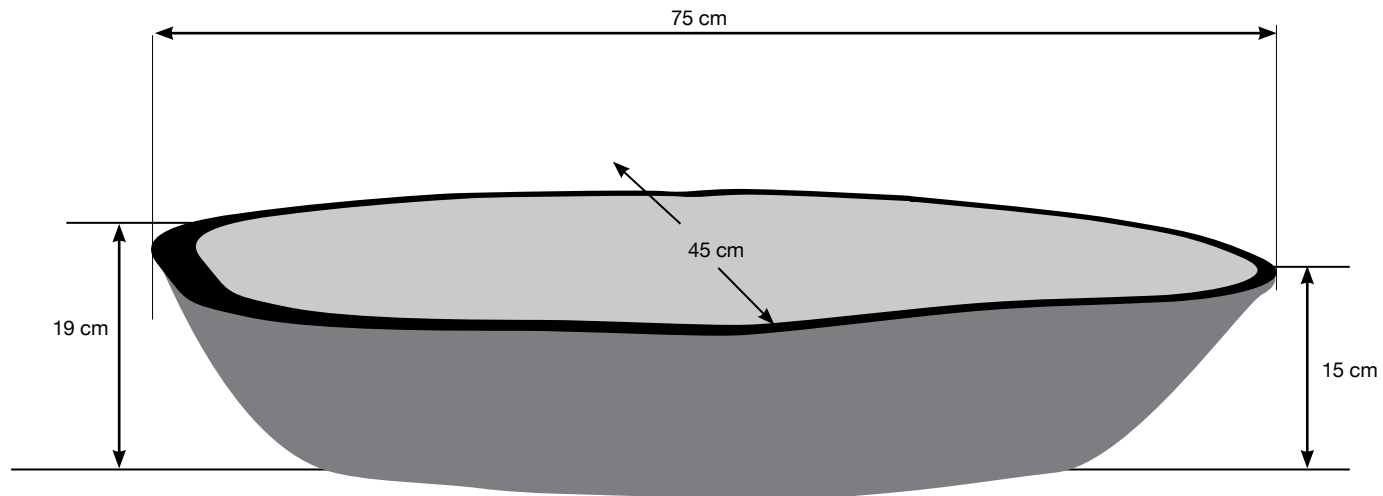

VASCA mod. OSTRICA OYSTER WASHBASIN

Misure Sizes	Prezzo Price
cm 65 x 45 - h 15/19	€ 1.800,00
cm 75 x 45 - h 15/19	€ 2.200,00

Le forme saranno simili ma mai uguali, le dimensioni sono approssimative e mai precise in quanto il prodotto è lavorato interamente a mano.
The shapes will be similar and never the same, the size will be approximate and never precise because the product is completely handmade.