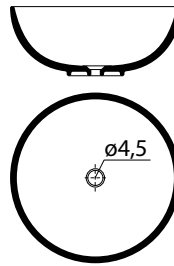

FLAT COLLECTION - FIRE CLAY

FORMA SHAPE 2

Lavabo da appoggio Ø 42 cm senza troppopieno
Laid on round washbasin Ø 42 cm without overflow

Misure Sizes	Prezzo Price
cm Ø 42 x h 19	€ 800,00

✱