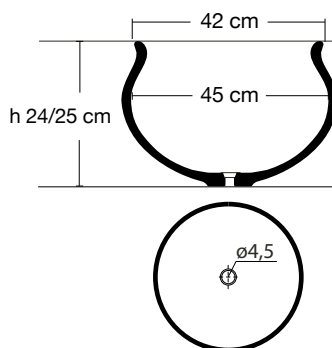

FORMA SHAPE 64

CUPOLA

Misure Sizes	Prezzo Price
	DECORO DESIGN DESIGN PATTERN
cm Ø 40 x h 16	€ 1.000,00 *
cm Ø 45 x h 18	€ 1.200,00 *
cm Ø 50 x h 20	€ 1.500,00 *
	DECORO FLOREALE CLASSICO CLASSIC FLORAL PATTERN
cm Ø 40 x h 16	€ 1.300,00 *
cm Ø 45 x h 18	€ 1.560,00 *
cm Ø 50 x h 20	€ 1.700,00 *

FORMA SHAPE 65

Misure Sizes	Prezzo Price
cm Ø 47 x h 23	DECORO DESIGN DESIGN PATTERN
	€ 1.000,00 *
	DECORO FLOREALE CLASSICO CLASSIC FLORAL PATTERN
	€ 1.300,00 *

FORMA SHAPE 66

Misure Sizes	Prezzo Price
cm Ø 44/45 x h 23/24	DECORO DESIGN DESIGN PATTERN
	€ 1.200,00 *
	DECORO FLOREALE CLASSICO CLASSIC FLORAL PATTERN
	€ 1.560,00 *

FORMA SHAPE 67

Misure Sizes	Prezzo Price
cm Ø 43 x h 24	DECORO DESIGN DESIGN PATTERN
	€ 1.200,00 *
	DECORO FLOREALE CLASSICO CLASSIC FLORAL PATTERN
	€ 1.560,00 *

FORMA SHAPE 68

Misure Sizes	Prezzo Price
cm Ø 45 x h 24/25	DECORO DESIGN DESIGN PATTERN
	€ 1.200,00 *
	DECORO FLOREALE CLASSICO CLASSIC FLORAL PATTERN
	€ 1.560,00 *

FORMA SHAPE 69

Misure Sizes	Prezzo Price
cm Ø 40/41 x h 23/24	DECORO DESIGN DESIGN PATTERN
	€ 1.000,00 *
	DECORO FLOREALE CLASSICO CLASSIC FLORAL PATTERN
	€ 1.300,00 *