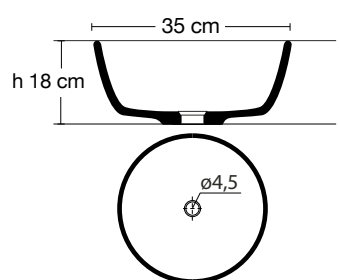

# EOLO COLLECTION

Misure Sizes	Prezzo Price	
cm Ø 40/42 x 15/20 h	€ 1.000,00	
cm Ø 45/47 x 15/20 h	€ 1.200,00	*
cm Ø 50/52 x 15/20 h	€ 1.400,00	

**\* Sempre disponibile**  
*Always available*

Le forme saranno simili ma mai uguali, le dimensioni sono approssimative e mai precise in quanto il prodotto è lavorato interamente a mano.  
*The shapes will be similar and never the same, the size will be approximate and never precise because the product is completely handmade.*

# SPECIAL STOP COLLECTION

FORMA SHAPE 50

Misure Sizes	Prezzo Price
cm Ø 35 x h 26	DECORO DESIGN DESIGN PATTERN
	€ 1.000,00 *
cm Ø 35 x h 26	DECORO FLOREALE CLASSICO CLASSIC FLORAL PATTERN
	€ 1.300,00 *

FORMA SHAPE 51

Misure Sizes	Prezzo Price
	DECORO DESIGN DESIGN PATTERN
cm Ø 40 x h 18	€ 1.000,00
cm Ø 45 x h 20	€ 1.200,00 *
	DECORO FLOREALE CLASSICO CLASSIC FLORAL PATTERN
cm Ø 40 x h 18	€ 1.300,00 *
cm Ø 45 x h 20	€ 1.560,00

FORMA SHAPE 52

Misure Sizes	Prezzo Price
cm Ø 40 x h 27/28	DECORO DESIGN DESIGN PATTERN
	€ 1.200,00 *
cm Ø 40 x h 27/28	DECORO FLOREALE CLASSICO CLASSIC FLORAL PATTERN
	€ 1.560,00 *

FORMA SHAPE 53

Misure Sizes	Prezzo Price
cm Ø 45 x h 26/27	DECORO DESIGN DESIGN PATTERN
	€ 1.200,00 *
cm Ø 45 x h 26/27	DECORO FLOREALE CLASSICO CLASSIC FLORAL PATTERN
	€ 1.560,00 *