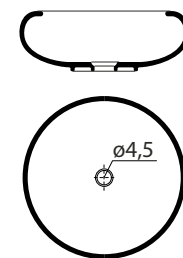

FORMA SHAPE 67

Misure Sizes	Prezzo Price
cm Ø 43 x h 24	DECORO DESIGN DESIGN PATTERN
	€ 1.200,00 *
	DECORO FLOREALE CLASSICO CLASSIC FLORAL PATTERN
	€ 1.560,00 *

FORMA SHAPE 68

Misure Sizes	Prezzo Price
cm Ø 45 x h 24/25	DECORO DESIGN DESIGN PATTERN
	€ 1.200,00 *
	DECORO FLOREALE CLASSICO CLASSIC FLORAL PATTERN
	€ 1.560,00 *

FORMA SHAPE 69

Misure Sizes	Prezzo Price
cm Ø 40/41 x h 23/24	DECORO DESIGN DESIGN PATTERN
	€ 1.000,00 *
	DECORO FLOREALE CLASSICO CLASSIC FLORAL PATTERN
	€ 1.300,00 *

# DOM COLLECTION

FORMA SHAPE 5

Misure Sizes	Prezzo Price	
cm Ø 35 x h 13/14	€ 600,00	*
cm Ø 40 x h 13/15	€ 700,00	*
cm Ø 45 x h 13/15	€ 800,00	*

FORMA SHAPE 6

Misure Sizes	Prezzo Price	
cm Ø 35 x h 13/14	€ 600,00	*
cm Ø 40 x h 13/14	€ 700,00	*
cm Ø 45 x h 13/14	€ 800,00	*

FORMA SHAPE 8

Misure Sizes	Prezzo Price	
cm Ø 35 x h 13/14	€ 600,00	*
cm Ø 40 x h 14/15	€ 700,00	*
cm Ø 45 x h 14/15	€ 800,00	*

FORMA SHAPE 11

Misure Sizes	Prezzo Price	
cm Ø 35 x h 13	€ 600,00	*
cm Ø 40 x h 14	€ 700,00	*
cm Ø 45 x h 14	€ 800,00	*