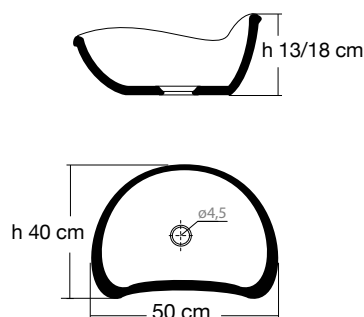

Misure Sizes	Prezzo Price
cm Ø 38 x h 24/25	DECORO DESIGN DESIGN PATTERN
	€ 1.200,00 *
	DECORO FLOREALE CLASSICO CLASSIC FLORAL PATTERN
	€ 1.560,00 *

FORMA SHAPE 56

Misure Sizes	Prezzo Price
cm Ø 47 x h 27/28	DECORO DESIGN DESIGN PATTERN
	€ 1.200,00 *
	DECORO FLOREALE CLASSICO CLASSIC FLORAL PATTERN
	€ 1.560,00 *

FORMA SHAPE 57

Misure Sizes	Prezzo Price
cm Ø 40 x h 18/19	DECORO DESIGN DESIGN PATTERN
	€ 1.000,00 *
	DECORO FLOREALE CLASSICO CLASSIC FLORAL PATTERN
	€ 1.300,00 *

FORMA SHAPE 58

Misure Sizes	Prezzo Price
cm Ø 40 x h 18/19	DECORO DESIGN DESIGN PATTERN
	€ 1.200,00 *
	DECORO FLOREALE CLASSICO CLASSIC FLORAL PATTERN
	€ 1.560,00 *

FORMA SHAPE 59

Misure Sizes	Prezzo Price
cm Ø 40 x 20 h	DECORO DESIGN DESIGN PATTERN
	€ 1.200,00 *
	DECORO FLOREALE CLASSICO CLASSIC FLORAL PATTERN
	€ 1.560,00 *

FORMA SHAPE 60

Misure Sizes	Prezzo Price
cm Ø 36 x 34 h	DECORO DESIGN DESIGN PATTERN
	€ 1.200,00 *
	DECORO FLOREALE CLASSICO CLASSIC FLORAL PATTERN
	€ 1.560,00 *

FORMA SHAPE 61

Misure Sizes	Prezzo Price
cm 40 x 50 x h 13/18	DECORO DESIGN DESIGN PATTERN
	€ 1.000,00 *
	DECORO FLOREALE CLASSICO CLASSIC FLORAL PATTERN
	€ 1.300,00 *

FORMA SHAPE 62

FUSIONE

Misure Sizes	Prezzo Price
cm Ø 45 x h 13/15	DECORO DESIGN DESIGN PATTERN
	€ 1.000,00 *
	DECORO FLOREALE CLASSICO CLASSIC FLORAL PATTERN
	€ 1.300,00 *