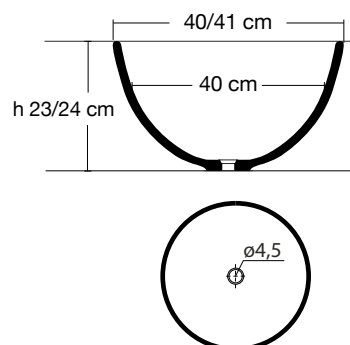

FORMA SHAPE 65

Misure Sizes	Prezzo Price
cm Ø 47 x h 23	DECORO DESIGN DESIGN PATTERN
	€ 1.000,00 *
	DECORO FLOREALE CLASSICO CLASSIC FLORAL PATTERN
	€ 1.300,00 *

FORMA SHAPE 66

Misure Sizes	Prezzo Price
cm Ø 44/45 x h 23/24	DECORO DESIGN DESIGN PATTERN
	€ 1.200,00 *
	DECORO FLOREALE CLASSICO CLASSIC FLORAL PATTERN
	€ 1.560,00 *

FORMA SHAPE 67

Misure Sizes	Prezzo Price
cm Ø 43 x h 24	DECORO DESIGN DESIGN PATTERN
	€ 1.200,00 *
	DECORO FLOREALE CLASSICO CLASSIC FLORAL PATTERN
	€ 1.560,00 *

FORMA SHAPE 68

Misure Sizes	Prezzo Price
cm Ø 45 x h 24/25	DECORO DESIGN DESIGN PATTERN
	€ 1.200,00 *
	DECORO FLOREALE CLASSICO CLASSIC FLORAL PATTERN
	€ 1.560,00 *

FORMA SHAPE 69

Misure Sizes	Prezzo Price
cm Ø 40/41 x h 23/24	DECORO DESIGN DESIGN PATTERN
	€ 1.000,00 *
	DECORO FLOREALE CLASSICO CLASSIC FLORAL PATTERN
	€ 1.300,00 *