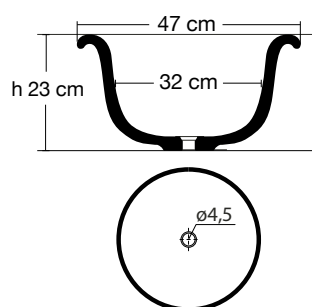

FORMA SHAPE 63

IMPRONTE DIGITALI

Misure Sizes	Prezzo Price
	DECORO DESIGN DESIGN PATTERN
cm Ø 40 x h 15/16	€ 1.000,00 *
cm Ø 45 x h 16/17	€ 1.200,00 *
	DECORO FLOREALE CLASSICO CLASSIC FLORAL PATTERN
cm Ø 40 x h 15/16	€ 1.300,00 *
cm Ø 45 x h 16/17	€ 1.560,00 *

FORMA SHAPE 64

CUPOLA

Misure Sizes	Prezzo Price
	DECORO DESIGN DESIGN PATTERN
cm Ø 40 x h 16	€ 1.000,00 *
cm Ø 45 x h 18	€ 1.200,00 *
cm Ø 50 x h 20	€ 1.500,00 *
	DECORO FLOREALE CLASSICO CLASSIC FLORAL PATTERN
cm Ø 40 x h 16	€ 1.300,00 *
cm Ø 45 x h 18	€ 1.560,00 *
cm Ø 50 x h 20	€ 1.700,00 *

FORMA SHAPE 65

Misure Sizes	Prezzo Price
cm Ø 47 x h 23	DECORO DESIGN DESIGN PATTERN
	€ 1.000,00 *
	DECORO FLOREALE CLASSICO CLASSIC FLORAL PATTERN
	€ 1.300,00 *

FORMA SHAPE 66

Misure Sizes	Prezzo Price
cm Ø 44/45 x h 23/24	DECORO DESIGN DESIGN PATTERN
	€ 1.200,00 *
	DECORO FLOREALE CLASSICO CLASSIC FLORAL PATTERN
	€ 1.560,00 *

FORMA SHAPE 67

Misure Sizes	Prezzo Price
cm Ø 43 x h 24	DECORO DESIGN DESIGN PATTERN
	€ 1.200,00 *
	DECORO FLOREALE CLASSICO CLASSIC FLORAL PATTERN
	€ 1.560,00 *

FORMA SHAPE 68

Misure Sizes	Prezzo Price
cm Ø 45 x h 24/25	DECORO DESIGN DESIGN PATTERN
	€ 1.200,00 *
	DECORO FLOREALE CLASSICO CLASSIC FLORAL PATTERN
	€ 1.560,00 *