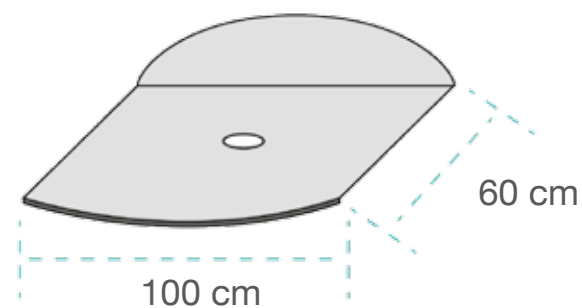

Prezzo Price	€ 3.000,00