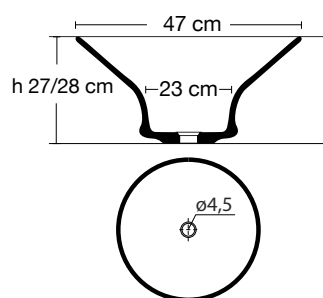

Misure Sizes	Prezzo Price
	DECORO DESIGN DESIGN PATTERN
cm Ø 40 x h 18	€ 1.000,00
cm Ø 45 x h 20	€ 1.200,00 *
	DECORO FLOREALE CLASSICO CLASSIC FLORAL PATTERN
cm Ø 40 x h 18	€ 1.300,00 *
cm Ø 45 x h 20	€ 1.560,00

FORMA SHAPE 52

Misure Sizes	Prezzo Price
cm Ø 40 x h 27/28	DECORO DESIGN DESIGN PATTERN
	€ 1.200,00 *
cm Ø 40 x h 27/28	DECORO FLOREALE CLASSICO CLASSIC FLORAL PATTERN
	€ 1.560,00 *

FORMA SHAPE 53

Misure Sizes	Prezzo Price
cm Ø 45 x h 26/27	DECORO DESIGN DESIGN PATTERN
	€ 1.200,00 *
cm Ø 45 x h 26/27	DECORO FLOREALE CLASSICO CLASSIC FLORAL PATTERN
	€ 1.560,00 *

FORMA SHAPE 54

Misure Sizes	Prezzo Price
cm Ø 40/41 x h 28	DECORO DESIGN DESIGN PATTERN
	€ 1.200,00 *
	DECORO FLOREALE CLASSICO CLASSIC FLORAL PATTERN
	€ 1.560,00 *

CATINO *CAMPANA BELL* WASHBOWL

FORMA SHAPE 55

Misure Sizes	Prezzo Price
cm Ø 38 x h 24/25	DECORO DESIGN DESIGN PATTERN
	€ 1.200,00 *
	DECORO FLOREALE CLASSICO CLASSIC FLORAL PATTERN
	€ 1.560,00 *

FORMA SHAPE 56

Misure Sizes	Prezzo Price
cm Ø 47 x h 27/28	DECORO DESIGN DESIGN PATTERN
	€ 1.200,00 *
	DECORO FLOREALE CLASSICO CLASSIC FLORAL PATTERN
	€ 1.560,00 *