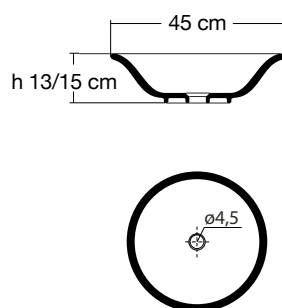

Misure Sizes	Prezzo Price
cm Ø 38 x h 24/25	DECORO DESIGN DESIGN PATTERN
	€ 1.200,00 *
	DECORO FLOREALE CLASSICO CLASSIC FLORAL PATTERN
	€ 1.560,00 *

FORMA SHAPE 56

Misure Sizes	Prezzo Price
cm Ø 47 x h 27/28	DECORO DESIGN DESIGN PATTERN
	€ 1.200,00 *
	DECORO FLOREALE CLASSICO CLASSIC FLORAL PATTERN
	€ 1.560,00 *

FORMA SHAPE 59

Misure Sizes	Prezzo Price
cm Ø 40 x 20 h	DECORO DESIGN DESIGN PATTERN
	€ 1.200,00 *
	DECORO FLOREALE CLASSICO CLASSIC FLORAL PATTERN
	€ 1.560,00 *

FORMA SHAPE 60

Misure Sizes	Prezzo Price
cm Ø 36 x 34 h	DECORO DESIGN DESIGN PATTERN
	€ 1.200,00 *
	DECORO FLOREALE CLASSICO CLASSIC FLORAL PATTERN
	€ 1.560,00 *

FORMA SHAPE 61

Misure Sizes	Prezzo Price
cm 40 x 50 x h 13/18	DECORO DESIGN DESIGN PATTERN
	€ 1.000,00 *
	DECORO FLOREALE CLASSICO CLASSIC FLORAL PATTERN
	€ 1.300,00 *

FORMA SHAPE 62

FUSIONE

Misure Sizes	Prezzo Price
cm Ø 45 x h 13/15	DECORO DESIGN DESIGN PATTERN
	€ 1.000,00 *
	DECORO FLOREALE CLASSICO CLASSIC FLORAL PATTERN
	€ 1.300,00 *

FORMA SHAPE 63

IMPRONTE DIGITALI

Misure Sizes	Prezzo Price
	DECORO DESIGN DESIGN PATTERN
cm Ø 40 x h 15/16	€ 1.000,00 *
cm Ø 45 x h 16/17	€ 1.200,00 *
	DECORO FLOREALE CLASSICO CLASSIC FLORAL PATTERN
cm Ø 40 x h 15/16	€ 1.300,00 *
cm Ø 45 x h 16/17	€ 1.560,00 *