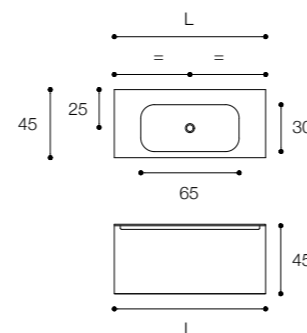

Larghezza / Length (L1, L)
L1 - 70 - 80 - 90 cm
L - 140 - 160 - 180 cm

Altezza / Height
30 cm

Profondità / Depth
45 cm

Listino prezzi / Price list — p. 373

Colori disponibili / Available colors — p. 284 - 285 ●

Composizione Edge ad un cassetto e maniglia gola.
 Mobile in finitura vetro pioggia lucido, top in vetro laccato
 bianco lucido.
 Dimensioni 120 x 45 x h 45

Edge composition with single drawer and groove handle.
 Unit in rain glossy glass, built-in basin in white glossy glass.
 Dimensions: 120 x 45 x h 45.

Larghezza / Length (L)
 80 - 100 - 120 - 140 - 160 cm

Altezza / Height
 45 cm

Profondità / Depth
 45 cm

Listino prezzi / Price list — p. 377

Colori disponibili / Available colors — p. 284 - 285

Edizione speciale della collezione Edge con frontali e fianchi in acciaio inox lavorati a mano disponibili in finitura titanio, rame e ottone satinato.

Edge composition with thermo-treated acacia fronts, built-in basin in Clay satin glass and Onyx groove handle. Dimensions: 160 x 45 x h30

Larghezza / Length (L)
80 - 100 - 120 - 140 - 160 cm

Altezza / Height
30 cm