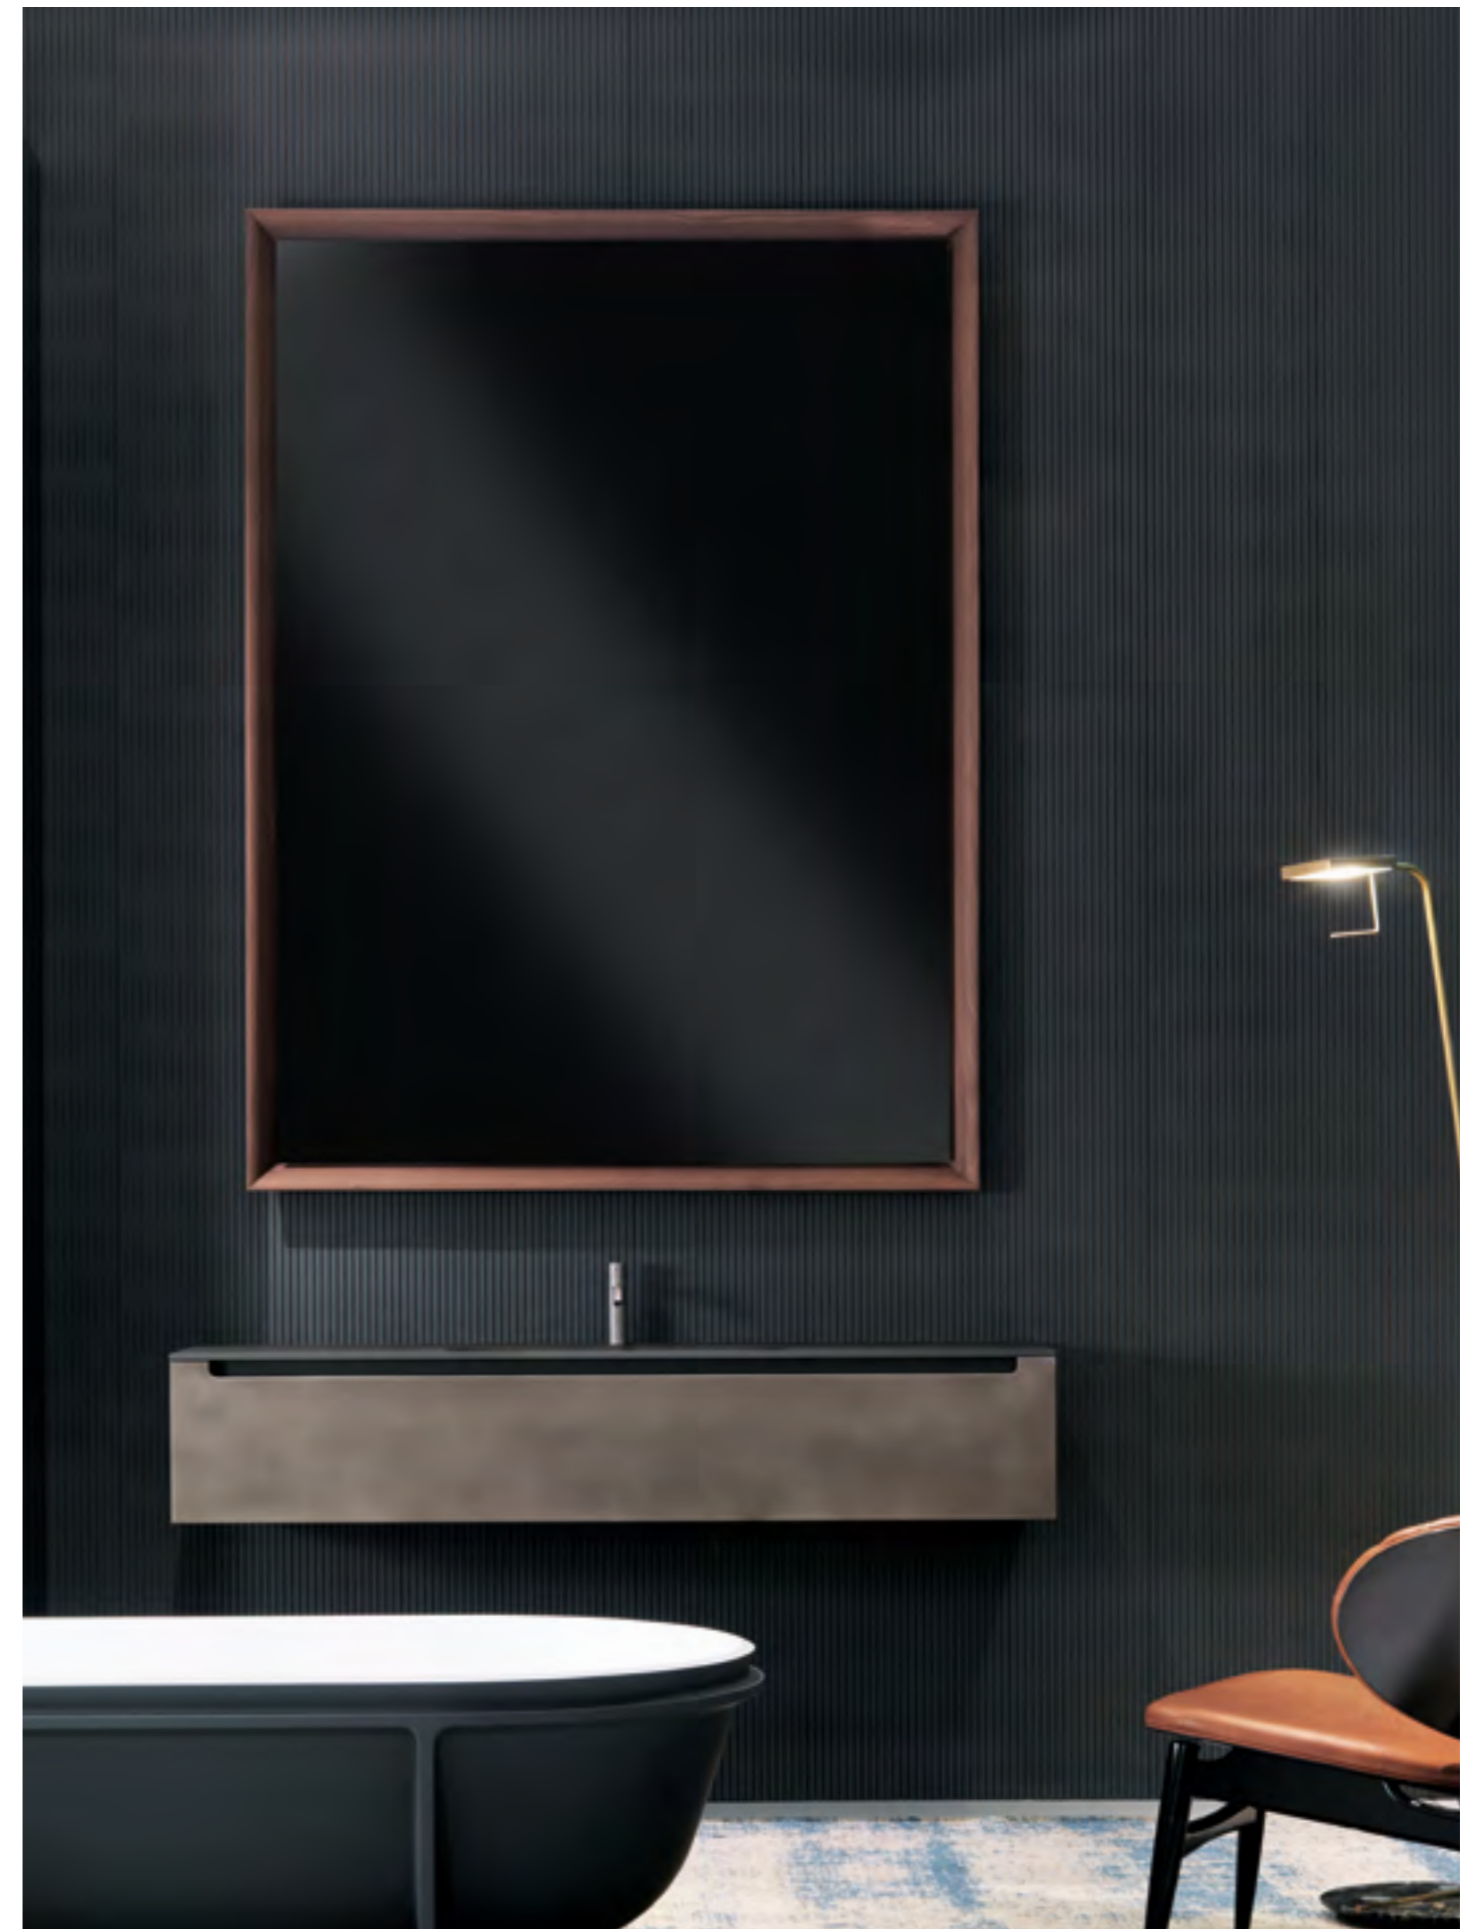

Composizione Edge ad un cassetto e maniglia gola.
 Mobile in finitura vetro pioggia lucido, top in vetro laccato
 bianco lucido.
 Dimensioni 120 x 45 x h 45

Edge composition with single drawer and groove handle.
 Unit in rain glossy glass, built-in basin in white glossy glass.
 Dimensions: 120 x 45 x h 45.

Special edition of the Edge collection, with handmade stainless steel fronts and sides, available in titanium, copper and satin brass finishes.

Larghezza / Length (L)
80 - 100 - 120 - 140 - 160 cm

Altezza / Height
30 cm

Profondità / Depth
45 cm

Listino prezzi / Price list — p. 387

Colori disponibili / Available colors — p. 284 - 285

Composizione Edge con ante in acacia termo trattata, piano integrato in vetro finitura creta satinato e maniglia gola in onice. Dimensioni 160 x 45 x h 30

Edge composition with thermo-treated acacia fronts, built-in basin in Clay satin glass and Onyx groove handle. Dimensions: 160 x 45 x h30

Larghezza / Length (L)
80 - 100 - 120 - 140 - 160 cm

Altezza / Height
30 cm