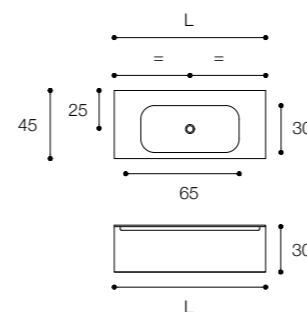

Profondità / Depth
45 cm

Listino prezzi / Price list — p. 387

Colori disponibili / Available colors — p. 284 - 285

Composizione Edge con ante in acacia termo trattata, piano integrato in vetro finitura creta satinato e maniglia gola in onice. Dimensioni 160 x 45 x h 30

Edge composition with thermo-treated acacia fronts, built-in basin in Clay satin glass and Onyx groove handle. Dimensions: 160 x 45 x h30

Larghezza / Length (L)
80 - 100 - 120 - 140 - 160 cm

Altezza / Height
30 cm

Profondità / Depths
45 cm

Listino prezzi / Price list — p. 404

Colori disponibili / Available colors — p. 284 - 285

Composizione Edge con frontale in acacia termo trattata, top in marmo Calacatta Gold, lavabo d'appoggio ciotola 43 in Ceramilux SSL e maniglia gola in Ottone spazzolato. dimensioni 160 x 45 x h 30

Edge Composition with thermo-treated acacia front, Calacatta Gold marble top, Ciotola 43 washbasin in Ceramilux SSL and Brushed brass groove handle. Dimensions: 160 x 45 x h30

Larghezza / Length (L)
80 - 100 - 120 - 140 - 160 cm