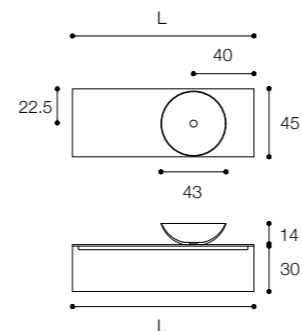

Edge composition with thermo-treated acacia fronts, built-in basin in Clay satin glass and Onyx groove handle. Dimensions: 160 x 45 x h30

Larghezza / Length (L)
80 - 100 - 120 - 140 - 160 cm

Altezza / Height
30 cm

Profondità / Depths
45 cm

Listino prezzi / Price list — p. 404

Colori disponibili / Available colors — p. 284 - 285

Composizione Edge con frontale in acacia termo trattata, top in marmo Calacatta Gold, lavabo d'appoggio ciotola 43 in Ceramilux SSL e maniglia gola in Ottone spazzolato. dimensioni 160 x 45 x h 30

Edge Composition with thermo-treated acacia front, Calacatta Gold marble top, Ciotola 43 washbasin in Ceramilux SSL and Brushed brass groove handle. Dimensions: 160 x 45 x h30

Larghezza / Length (L)
80 - 100 - 120 - 140 - 160 cm

Altezza / Height
30 cm

Profondità / Depth
45 cm

Listino prezzi / Price list — p. 400

Colori disponibili / Available colors — p. 284 - 285 ●

Colonne pensili ad anta in vetro lucido da cm 30 x 35 x h 150
in finitura grigio esclusiva.