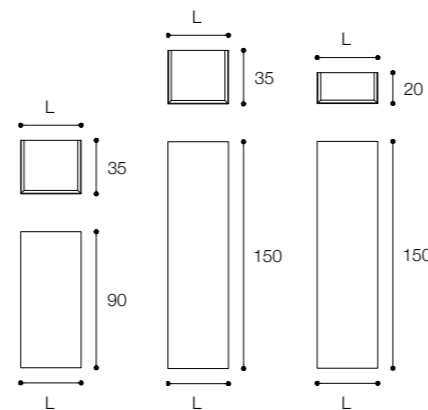

Colonne pensili ad anta in vetro lucido da cm 30 x 35 x h 150
in finitura grigio esclusiva.

Glossy glass wall columns with door cm 30 X 35 x h 150
in exclusive grey finish.

Larghezza / Length (L)
30 - 40 cm

Altezza / Height
90 - 150 cm

Profondità / Depth
20 - 35 cm

Listino prezzi / Price list — p. 381

Colori disponibili / Available colors — p. 284 - 285 ●