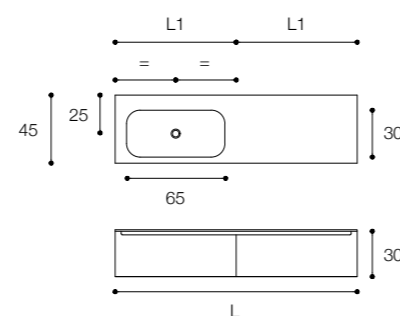

Larghezza / Length (L)
80 - 100 - 120 - 140 - 160 cm

Altezza / Height
30 cm

Profondità / Depth
45 cm

Listino prezzi / Price list — p. 373

Colori disponibili / Available colors — p. 284 - 285 ●

Composizione in vetro lucido Fango con doppio cassetto e maniglia sagomata. Gli interni del mobile sono in Grigio Exclusive opaco mentre i pannelli di vetro temperato da 4mm rivestono le parti esterne dei frontali e dei fianchi. In foto: mobile da 180 cm a due cassetti con top integrato in vetro laccato fango lucido da cm 180 x 45 x h 30.

Larghezza / Length (L1, L)
L1 - 70 - 80 - 90 cm
L - 140 - 160 - 180 cm

Altezza / Height
30 cm

Profondità / Depth
45 cm

Listino prezzi / Price list — p. 373

Colori disponibili / Available colors — p. 284 - 285 ●

Composizione Edge ad un cassetto e maniglia gola.
 Mobile in finitura vetro pioggia lucido, top in vetro laccato
 bianco lucido.
 Dimensioni 120 x 45 x h 45

Edge composition with single drawer and groove handle.
 Unit in rain glossy glass, built-in basin in white glossy glass.
 Dimensions: 120 x 45 x h 45.

Edge composition with thermo-treated acacia fronts, built-in basin in Clay satin glass and Onyx groove handle. Dimensions: 160 x 45 x h30

Larghezza / Length (L)
80 - 100 - 120 - 140 - 160 cm

Altezza / Height
30 cm