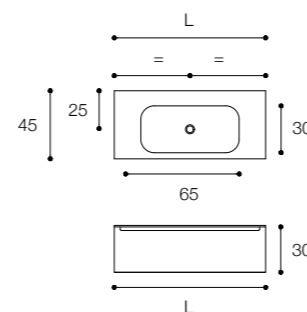

Larghezza / Length (L)
 80 - 100 - 120 - 140 - 160 cm

Altezza / Height
 45 cm

Profondità / Depth
 45 cm

Listino prezzi / Price list — p. 377

Colori disponibili / Available colors — p. 284 - 285

Edizione speciale della collezione Edge con frontali e fianchi in acciaio inox lavorati a mano disponibili in finitura titanio, rame e ottone satinato.

Special edition of the Edge collection, with handmade stainless steel fronts and sides, available in titanium, copper and satin brass finishes.

Larghezza / Length (L)
80 - 100 - 120 - 140 - 160 cm

Altezza / Height
30 cm

Profondità / Depth
45 cm

Listino prezzi / Price list — p. 387

Colori disponibili / Available colors — p. 284 - 285

Composizione Edge con ante in acacia termo trattata, piano integrato in vetro finitura creta satinato e maniglia gola in onice. Dimensioni 160 x 45 x h 30

Edge composition with thermo-treated acacia fronts, built-in basin in Clay satin glass and Onyx groove handle. Dimensions: 160 x 45 x h30

Larghezza / Length (L)
80 - 100 - 120 - 140 - 160 cm

Altezza / Height
30 cm