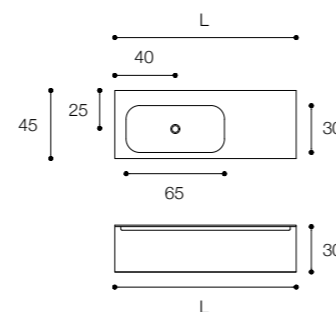

The perfect bathroom unit: essential, sculptural, as strong as glass and made with a stain proof satin surface obtained with a nanotechnological process. Photo: one drawer unit in white satin glass, top with built-in basin, cm 160 x 45 x h 30 with matt Exclusive Grey inside.

Larghezza / Length (L)
80 - 100 - 120 - 140 - 160 cm

Altezza / Height
30 cm

Profondità / Depth
45 cm

Listino prezzi / Price list — p. 373

Colori disponibili / Available colors — p. 284 - 285 ●

Composizione in vetro lucido Fango con doppio cassetto e maniglia sagomata. Gli interni del mobile sono in Grigio Exclusive opaco mentre i pannelli di vetro temperato da 4mm rivestono le parti esterne dei frontali e dei fianchi. In foto: mobile da 180 cm a due cassetti con top integrato in vetro laccato fango lucido da cm 180 x 45 x h 30.

Larghezza / Length (L1, L)
L1 - 70 - 80 - 90 cm
L - 140 - 160 - 180 cm

Altezza / Height
30 cm

Profondità / Depth
45 cm

Listino prezzi / Price list — p. 373

Colori disponibili / Available colors — p. 284 - 285 ●

Composizione Edge ad un cassetto e maniglia gola.
 Mobile in finitura vetro pioggia lucido, top in vetro laccato
 bianco lucido.
 Dimensioni 120 x 45 x h 45

Edge composition with single drawer and groove handle.
 Unit in rain glossy glass, built-in basin in white glossy glass.
 Dimensions: 120 x 45 x h 45.