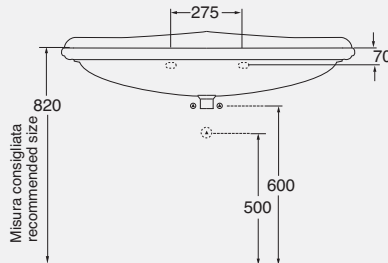

Colonna
 cod. ANT 300 - kg. 13,00

DESCRIPTION
 Antea one-hole console 96 cm
 arranged for three-holes
 cod. ANT 200 - kg. 31,00

Pedestal
 cod. ANT 300 - kg. 13,00

*Solo mobile
 *Only furniture

DESCRIZIONE
 Consolle cm 110 monoforo
 predisposta a tre fori
 cod. GIU 200110/ALZA - kg. 37,50