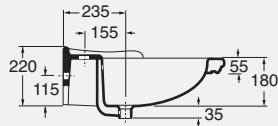

*Possibilità installazione sospesa senza colonna
*This console could be installed also without pedestal

DESCRIZIONE
Consolle Antea cm 96 monoforo
predisposta a tre fori
cod. ANT 200 - kg. 31,00

Colonna
cod. ANT 300 - kg. 13,00

DESCRIPTION
Antea one-hole console 96 cm
arranged for three-holes
cod. ANT 200 - kg. 31,00

Pedestal
cod. ANT 300 - kg. 13,00

*Solo mobile
*Only furniture

DESCRIZIONE
Consolle cm 110 monoforo
predisposta a tre fori
cod. GIU 200110/ALZA - kg. 37,50

DESCRIPTION
One-hole console 110 cm
arranged for three-holes
cod. GIU 200110/ALZA - kg. 37,50

DESCRIZIONE
Struttura a terra in ottone cromato
per lavabo da 58 cm
cod. V50

DESCRIPTION
Chromed metal structure
for washbasin 58 cm
cod. V50