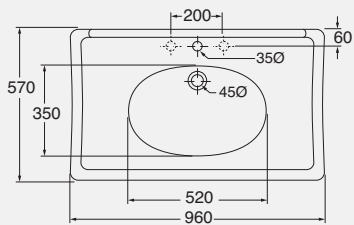

*Possibilità installazione sospesa senza colonna
*This console could be installed also without pedestal