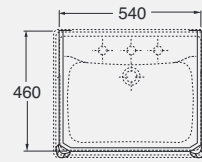

DESCRIZIONE
Consolle cm 110 monoforo
predisposta a tre fori
cod. GIU 200110/ALZA - kg. 37,50

DESCRIPTION
One-hole console 110 cm
arranged for three-holes
cod. GIU 200110/ALZA - kg. 37,50