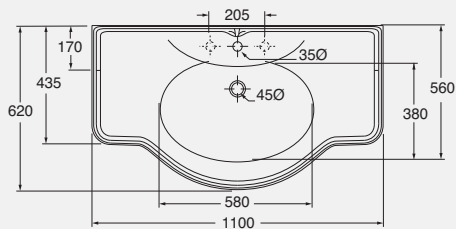

DESCRIZIONE

Consolle cm 110 monoforo
predisposta a tre fori
cod. JUB 200/110 - kg.36

Colonna
cod. JUB 300 - kg. 12,50

DESCRIPTION

One-hole console 110 cm
arranged for three-holes
cod. JUB 200/110 - kg. 36,00

Pedestal
cod. JUB 300 - kg. 12,50