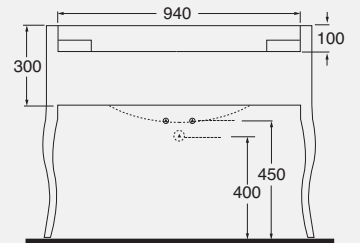

DESCRIPTION

Chromed metal structure for
washbasin 70 cm
cod. V60

DESCRIZIONE

Struttura in metallo cromato per
lavabo da 90 cm
cod. V80

DESCRIPTION

Chromed metal structure for
washbasin 90 cm
cod. V80

DESCRIZIONE