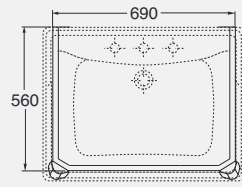

DESCRIZIONE
Struttura a terra in ottone cromato
per lavabo da 68 cm
cod. V60

DESCRIPTION
Chromed metal structure
for washbasin 68 cm
cod. V60