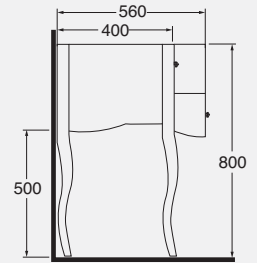

DESCRIZIONE

Struttura a terra in ottone cromato
per lavabo da 110 cm
cod. V100

DESCRIPTION

Chromed metal structure
for washbasin 110 cm
cod. V100

DESCRIZIONE

Mobile laccato nero opaco e maniglie con
inserti SWAROVSKI per lavabo da 110 cm
cod. VM110/NERO

DESCRIPTION

Mat black lacquered furniture and handies
with SWAROVSKI insets for washbasin 110 cm
cod. VM110/NERO