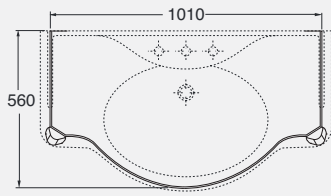

DESCRIZIONE

Struttura a terra in ottone cromato
per lavabo da 110 cm
cod. V100

DESCRIPTION

Chromed metal structure
for washbasin 110 cm
cod. V100

DESCRIZIONE

Mobile laccato nero opaco e maniglie con
inserti SWAROVSKI per lavabo da 110 cm
cod. VM110/NERO

DESCRIPTION

Mat black lacquered furniture and handies
with SWAROVSKI insets for washbasin 110 cm
cod. VM110/NERO