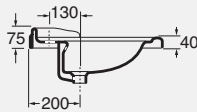

DESCRIZIONE

Cassetta alta con coperchio
cod. JUB 400/C - kg. 11,00

DESCRIPTION

High-level cistern with cover
cod. JUB 400/C - kg. 11,00

DESCRIZIONE

Lavabo incasso monoforo
predisposto a tre fori
cod. GIU 700/ALZA - kg. 13,00

DESCRIPTION

One-hole inset washbasin
arranged for three-holes
cod. GIU 700/ALZA - kg. 13,00

DESCRIZIONE

Lavabo England cm 60 monoforo
predisposto a tre fori
cod. GIU 200 60/E - kg. 19,00

DESCRIPTION

England one-hole washbasin 60 cm
arranged for three-holes
cod. GIU 200 60/E - kg. 19,00

Colonna

cod. GIU 300 - kg. 10,50

Pedestal

cod. GIU 300 - kg. 10,50