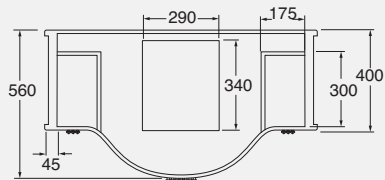

DESCRIPTION

Chromed metal structure for
washbasin 70 cm
cod. V60

DESCRIZIONE

Struttura in metallo cromato per
lavabo da 90 cm
cod. V80

DESCRIPTION

Chromed metal structure for
washbasin 90 cm
cod. V80

DESCRIZIONE