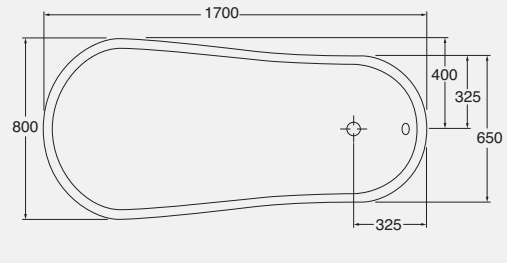

DESCRIZIONE

Cassetta a zaino con coperchio
cod. GIU 400/Z - kg. 12,70

DESCRIPTION

Low-level cistern with cover
cod. GIU 400/Z - kg. 12,50

DESCRIZIONE

Coprivaso in poliestere bianco
cod. GC 1800

Coprivaso in noce massello
cod. GC 1800 MN

Coprivaso avvolgente in termoindurente
cod. GC 1800 TI

DESCRIPTION

White polyester cover-seat
cod. GC 1800

Walnut-wood cover-seat
cod. GC 1800 MN

Wrapping thermosetting cover-seat
cod. GC 1800 TI

DESCRIZIONE

Cassetta alta con coperchio
cod. GIU 400/C - kg. 11,00

DESCRIPTION

High-level cistern with cover
cod. GIU 400/C - kg. 11,00

DESCRIZIONE

Vasca victorian in crystaltech completa di
colonna di scarico e piedi cromati o bianchi
cod. V112 B

Vasca Victorian in crystaltech completa di
colonna di scarico e piedi in oro/bronzo o
rame
cod. V112 C

DESCRIPTION

Crystaltech bath-tub victorian with trap
column and feet in chrome or white finish
cod. V112 B

Crystaltech bath-tub victorian with trap
column and feet in gold/bronze or copper
finish
cod. V112 C