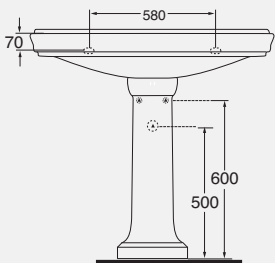

*Possibilità installazione sospesa senza colonna
*This console could be installed also without pedestal

DESCRIZIONE
Consolle Antea cm 96 monoforo
predisposta a tre fori
cod. ANT 200 - kg. 31,00

Colonna
cod. ANT 300 - kg. 13,00

DESCRIPTION
Antea one-hole console 96 cm
arranged for three-holes
cod. ANT 200 - kg. 31,00

Pedestal
cod. ANT 300 - kg. 13,00

*Solo mobile
*Only furniture

DESCRIZIONE
Consolle cm 110 monoforo
predisposta a tre fori
cod. GIU 200110/ALZA - kg. 37,50

DESCRIPTION
One-hole console 110 cm
arranged for three-holes
cod. GIU 200110/ALZA - kg. 37,50

DESCRIZIONE
Struttura a terra in ottone cromato
per lavabo da 58 cm
cod. V50

DESCRIPTION
Chromed metal structure
for washbasin 58 cm
cod. V50