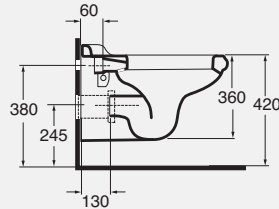

DESCRIZIONE
Bidet jubilaem sospeso monoforo
cod. JUB 500/SOSK - kg. 16,00

DESCRIPTION
Wall-hung one-hole bidet
cod. JUB 500/SOSK - kg. 16,00

L'Azzurra consiglia l'utilizzo del sifone a scomparsa per bidet sospeso
Azzurra recommends the use of concealed siphon for wall-hung bidet

DESCRIZIONE
Vaso jubilaem sospeso
cod. JUB 100/SOSK - kg. 18,00

DESCRIPTION
Wall-hung wc
cod. JUB 100/SOSK - kg. 18,00