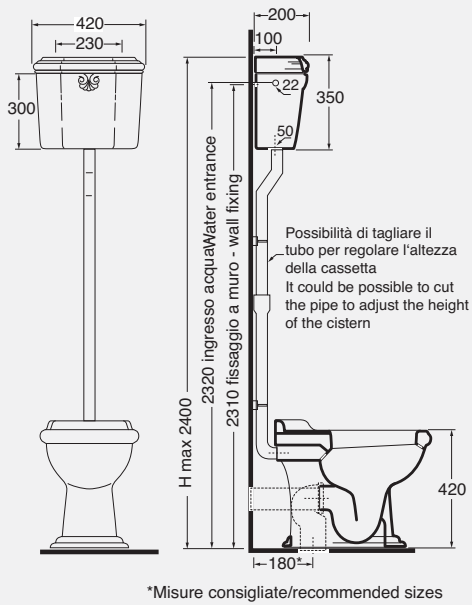

DESCRIPTION

W.c. with wall trap
 cod. JUB 100/P - kg. 24,00

W.c. with wall trap that can be transformed
 into floor trap by plastic technical bend
 cod. JUB 100/S - kg. 24,00

victorian style

A* 0 riferimento vaso
 B* 80-670 riferimento vaso
 A* 0 ref w.c.
 B* 80-670 ref w.c.

ingresso acqua dal basso
 low water inlet

DESCRIZIONE

Vaso monoblocco scarico a terra
 cod. JUB 100/MBS - kg. 22,50

Vaso monoblocco scarico a parete
 cod. JUB 100/MBP - kg. 22,50

Cassetta per vaso monoblocco
 cod. JUB 400/MBL - kg. 18,00

DESCRIPTION

Monoblock w.c. with floor trap
 cod. JUB 100/MBS - kg. 22,50

Monoblock w.c. with wall trap
 cod. JUB 100/MBP - kg. 22,50

Cistern for monoblock w.c.
 cod. JUB 400/MBL - kg. 18,00

DESCRIZIONE

Cassetta alta con coperchio
cod. JUB 400/C - kg. 11,00