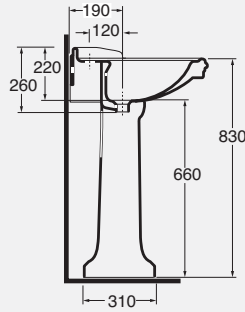

DESCRIPTION

One-hole washbasin 58 cm arranged for three-holes with high edge
cod. GIU 200 58/ALZA - kg. 18,50

Pedestal
cod. GIU 300 - kg. 10,50