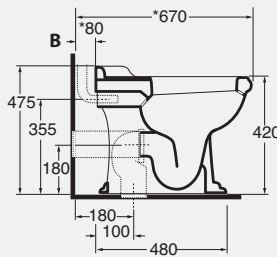

A* 0 tubo interno parete
B* 80-670 tubo esterno parete
A* 0 pipe internal to the wall
B* 80-670 pipe external to the wall