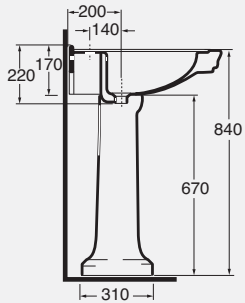

*Possibilità installazione sospesa senza colonna
*This console could be installed also without pedestal

DESCRIZIONE
Consolle Antea cm 96 monoforo
predisposta a tre fori
cod. ANT 200 - kg. 31,00

Colonna
cod. ANT 300 - kg. 13,00

DESCRIPTION
Antea one-hole console 96 cm
arranged for three-holes
cod. ANT 200 - kg. 31,00

Pedestal
cod. ANT 300 - kg. 13,00

*Solo mobile
*Only furniture

DESCRIZIONE
Consolle cm 110 monoforo
predisposta a tre fori
cod. GIU 200110/ALZA - kg. 37,50

DESCRIPTION
One-hole console 110 cm
arranged for three-holes
cod. GIU 200110/ALZA - kg. 37,50

DESCRIZIONE
Struttura a terra in ottone cromato
per lavabo da 58 cm
cod. V50

DESCRIPTION
Chromed metal structure
for washbasin 58 cm
cod. V50