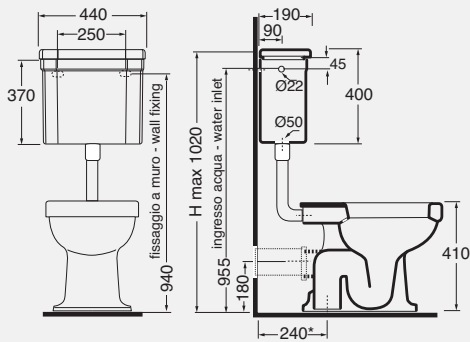

DESCRIZIONE

Bidet monoforo
cod. GIU 500/M - kg. 16,00

Bidet a tre fori
cod. GIU 500/T - kg. 16,00

DESCRIPTION

One-hole bidet
cod. GIU 500/M - kg. 16,00

Three-holes bidet
cod. GIU 500/T - kg. 16,00

*Misure consigliate/recommended sizes

*Misure consigliate / recommended sizes

DESCRIZIONE

Cassetta a zaino con coperchio
cod. GIU 400/Z - kg. 12,70

DESCRIPTION

Low-level cistern with cover
cod. GIU 400/Z - kg. 12,50

DESCRIZIONE

Coprivaso in poliestere bianco
cod. GC 1800