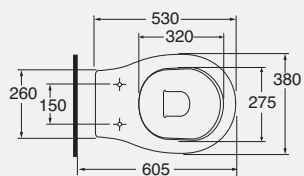

ingresso acqua dal basso
low water inlet

ingresso acqua dal basso
low water inlet

DESCRIZIONE

Vaso monoblocco scarico a terra
cod. GIU 100/MBS - kg. 20,00

Vaso monoblocco scarico a parete
cod. GIU 100/MBP - kg. 20,00

Cassetta per vaso monoblocco
cod. GIU 400/MBL - kg. 11,00

Cassetta England per vaso monoblocco
cod. GIU 400/E - kg. 11,00

DESCRIPTION

Monoblock w.c. with floor trap
cod. GIU 100/MBS - kg. 20,00

Monoblock w.c. with wall trap
cod. GIU 100/MBP - kg. 20,00

Cistern for monoblock w.c.
cod. GIU 400/MBL - kg. 11,00

England cistern for monoblock w.c.
cod. GIU 400/E - kg. 11,00

DESCRIZIONE

Vaso scarico a terra
cod. GIU 100/S - kg. 17,50

Vaso scarico a parete
cod. GIU 100/P - kg. 17,50

DESCRIPTION

W.c. with floor trap
cod. GIU 100/S - kg. 17,50

W.c. with wall trap
cod. GIU 100/P - kg. 17,50

DESCRIZIONE

Bidet monoforo
cod. GIU 500/M - kg. 16,00

Bidet a tre fori
cod. GIU 500/T - kg. 16,00

DESCRIPTION

One-hole bidet
cod. GIU 500/M - kg. 16,00

Three-holes bidet
cod. GIU 500/T - kg. 16,00