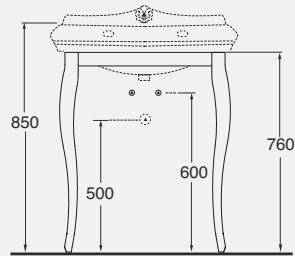

DESCRIZIONE

Struttura in metallo cromato per
lavabo da 60 cm
cod. V50

DESCRIPTION

Chromed metal structure for
washbasin 60 cm
cod. V50

DESCRIZIONE

Struttura in metallo cromato per
lavabo da 70 cm
cod. V60

DESCRIPTION

Chromed metal structure for
washbasin 70 cm
cod. V60

DESCRIZIONE

Struttura in metallo cromato per
lavabo da 90 cm
cod. V80

DESCRIPTION

Chromed metal structure for
washbasin 90 cm
cod. V80