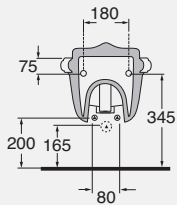

DESCRIZIONE
Bidet jubilaem sospeso monoforo
cod. JUB 500/SOSK - kg. 16,00

DESCRIPTION
Wall-hung one-hole bidet
cod. JUB 500/SOSK - kg. 16,00

L'Azzurra consiglia l'utilizzo del sifone a scomparsa per bidet sospeso
Azzurra recommends the use of concealed siphon for wall-hung bidet

DESCRIZIONE
Vaso jubilaem sospeso
cod. JUB 100/SOSK - kg. 18,00

DESCRIPTION
Wall-hung wc
cod. JUB 100/SOSK - kg. 18,00

DESCRIZIONE
Coprivaso in poliestere bianco
cod. JC 1800

Coprivaso in noce massello
cod. JC 1800 MN

Coprivaso avvolgente in termoindurente
cod. JC 1800 TI

DESCRIPTION
White polyester cover-seat
cod. JC 1800

Walnut-wood cover-seat
cod. JC 1800 MN

Wrapping thermosetting cover-seat
cod. JC 1800 TI

L'Azzurra consiglia l'utilizzo del sifone a scomparsa per bidet sospeso
Azzurra recommends the use of concealed siphon for wall-hung bidet