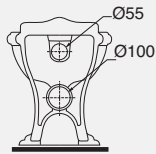

A* 0 tubo interno parete
B* 80-670 tubo esterno parete
A* 0 pipe internal to the wall
B* 80-670 pipe external to the wall

DESCRIZIONE

Vaso scarico a parete
cod. JUB 100/P - kg. 24,00

Vaso scarico a parete trasformabile a terra
tramite curva tecnica in plastica
cod. JUB 100/S - kg. 24,00

DESCRIPTION

W.c. with wall trap
cod. JUB 100/P - kg. 24,00

W.c. with wall trap that can be transformed
into floor trap by plastic technical bend
cod. JUB 100/S - kg. 24,00