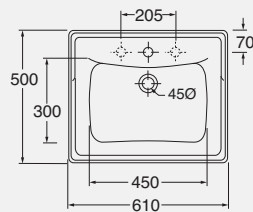

DESCRIZIONE

Cassetta alta con coperchio
cod. JUB 400/C - kg. 11,00

DESCRIPTION

High-level cistern with cover
cod. JUB 400/C - kg. 11,00

DESCRIZIONE

Lavabo incasso monoforo
predisposto a tre fori
cod. GIU 700/ALZA - kg. 13,00

DESCRIPTION

One-hole inset washbasin
arranged for three-holes
cod. GIU 700/ALZA - kg. 13,00

DESCRIZIONE

Lavabo England cm 60 monoforo
predisposto a tre fori
cod. GIU 200 60/E - kg. 19,00

DESCRIPTION

England one-hole washbasin 60 cm
arranged for three-holes
cod. GIU 200 60/E - kg. 19,00

Colonna

cod. GIU 300 - kg. 10,50

Pedestal

cod. GIU 300 - kg. 10,50