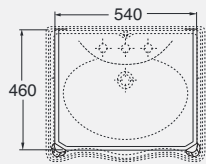

DESCRIZIONE

Struttura in metallo cromato per
lavabo da 60 cm
cod. V50

DESCRIPTION

Chromed metal structure for
washbasin 60 cm
cod. V50

DESCRIZIONE

Struttura in metallo cromato per
lavabo da 70 cm
cod. V60

DESCRIPTION

Chromed metal structure for
washbasin 70 cm
cod. V60

DESCRIZIONE

Struttura in metallo cromato per
lavabo da 90 cm
cod. V80

DESCRIPTION

Chromed metal structure for
washbasin 90 cm
cod. V80