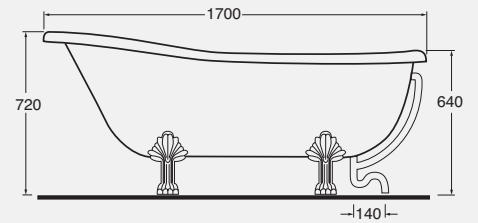

DESCRIZIONE

Bidet monoforo
cod. GIU 500/M - kg. 16,00

Bidet a tre fori
cod. GIU 500/T - kg. 16,00

DESCRIPTION

One-hole bidet
cod. GIU 500/M - kg. 16,00

Three-holes bidet
cod. GIU 500/T - kg. 16,00

*Misure consigliate/recommended sizes

*Misure consigliate / recommended sizes

DESCRIZIONE

Cassetta a zaino con coperchio
cod. GIU 400/Z - kg. 12,70

DESCRIPTION

Low-level cistern with cover
cod. GIU 400/Z - kg. 12,50

DESCRIZIONE

Coprivaso in poliestere bianco
cod. GC 1800