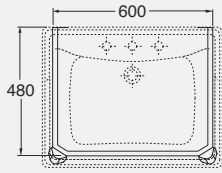

DESCRIZIONE
Struttura a terra in ottone cromato
per lavabo da 68 cm
cod. V60

DESCRIPTION
Chromed metal structure
for washbasin 68 cm
cod. V60

DESCRIZIONE
Struttura a terra in ottone cromato
per lavabo da 76 cm
cod. V70

DESCRIPTION
Chromed metal structure
for washbasin 76 cm
cod. V70

DESCRIZIONE
Struttura a terra in ottone cromato
per lavabo da 96 cm
cod. V90

DESCRIPTION
Chromed metal structure
for washbasin 96 cm
cod. V90