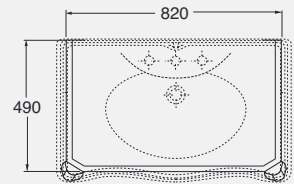

DESCRIZIONE

Struttura in metallo cromato per
lavabo da 60 cm
cod. V50

DESCRIPTION

Chromed metal structure for
washbasin 60 cm
cod. V50

DESCRIZIONE

Struttura in metallo cromato per
lavabo da 70 cm
cod. V60

DESCRIPTION

Chromed metal structure for
washbasin 70 cm
cod. V60

DESCRIZIONE

Struttura in metallo cromato per
lavabo da 90 cm
cod. V80

DESCRIPTION

Chromed metal structure for
washbasin 90 cm
cod. V80