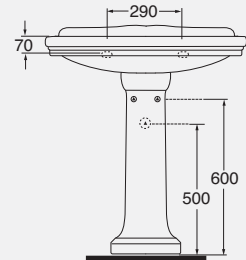

DESCRIPTION

One-hole washbasin 68 cm arranged for three-holes with high edge
cod. GIU 200 68/ALZA - kg. 22,00

Pedestal
cod. GIU 300 - kg. 10,50