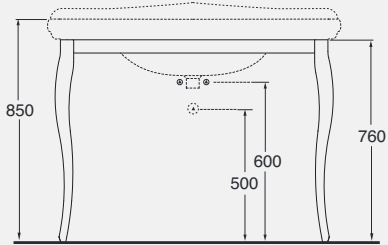

DESCRIZIONE

Struttura a terra in ottone cromato
per lavabo da 110 cm
cod. V100

DESCRIPTION

Chromed metal structure
for washbasin 110 cm
cod. V100

DESCRIZIONE

Mobile laccato nero opaco e maniglie con
inserti SWAROVSKI per lavabo da 110 cm
cod. VM110/NERO

DESCRIPTION

Mat black lacquered furniture and handies
with SWAROVSKI insets for washbasin 110 cm
cod. VM110/NERO