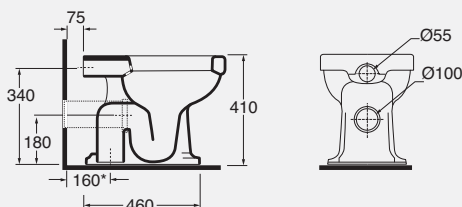

ingresso acqua dal basso
low water inlet

ingresso acqua dal basso
low water inlet

DESCRIZIONE

Vaso monoblocco scarico a terra
cod. GIU 100/MBS - kg. 20,00

Vaso monoblocco scarico a parete
cod. GIU 100/MBP - kg. 20,00

Cassetta per vaso monoblocco
cod. GIU 400/MBL - kg. 11,00

Cassetta England per vaso monoblocco
cod. GIU 400/E - kg. 11,00

DESCRIPTION

Monoblock w.c. with floor trap
cod. GIU 100/MBS - kg. 20,00

Monoblock w.c. with wall trap
cod. GIU 100/MBP - kg. 20,00

Cistern for monoblock w.c.
cod. GIU 400/MBL - kg. 11,00

England cistern for monoblock w.c.
cod. GIU 400/E - kg. 11,00

DESCRIZIONE

Vaso scarico a terra
cod. GIU 100/S - kg. 17,50

Vaso scarico a parete
cod. GIU 100/P - kg. 17,50

DESCRIPTION

W.c. with floor trap
cod. GIU 100/S - kg. 17,50

W.c. with wall trap
cod. GIU 100/P - kg. 17,50

DESCRIZIONE

Bidet monoforo
cod. GIU 500/M - kg. 16,00

Bidet a tre fori
cod. GIU 500/T - kg. 16,00

DESCRIPTION

One-hole bidet
cod. GIU 500/M - kg. 16,00

Three-holes bidet
cod. GIU 500/T - kg. 16,00