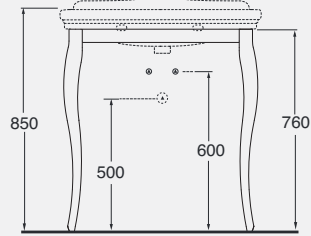

DESCRIZIONE
Struttura a terra in ottone cromato
per lavabo da 68 cm
cod. V60

DESCRIPTION
Chromed metal structure
for washbasin 68 cm
cod. V60