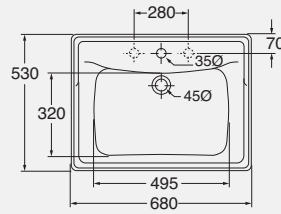

DESCRIPTION

One-hole washbasin 58 cm arranged for three-holes with high edge
cod. GIU 200 58/ALZA - kg. 18,50

Pedestal
cod. GIU 300 - kg. 10,50