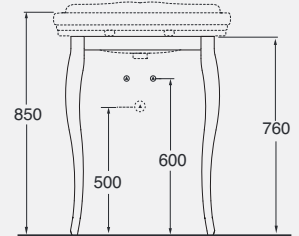

DESCRIZIONE
Consolle cm 110 monoforo
predisposta a tre fori
cod. GIU 200110/ALZA - kg. 37,50

DESCRIPTION
One-hole console 110 cm
arranged for three-holes
cod. GIU 200110/ALZA - kg. 37,50