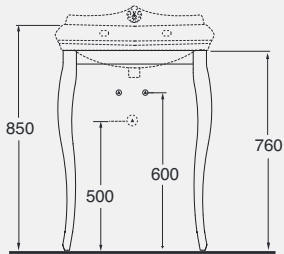

Pedestal
cod. JUB 300 - kg. 12,50

DESCRIZIONE

Struttura in metallo cromato per
lavabo da 60 cm
cod. V50

DESCRIPTION

Chromed metal structure for
washbasin 60 cm
cod. V50

DESCRIZIONE

Struttura in metallo cromato per
lavabo da 70 cm
cod. V60

DESCRIPTION

Chromed metal structure for
washbasin 70 cm
cod. V60

DESCRIZIONE

Struttura in metallo cromato per
lavabo da 90 cm
cod. V80

DESCRIPTION

Chromed metal structure for
washbasin 90 cm
cod. V80

DESCRIZIONE