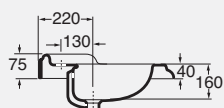

01.

01.vasca victorian in metacrilato V 112 B. gruppo vasca esterno collezione LINEA.
methacrylate bath-tub Victorian V 112B. LINEA collection external bath-tub set V 112B

area tecnica
technical area

DESCRIZIONE
Lavabo incasso monoforo
predisposto a tre fori
cod. JUB 700 - kg. 15,50