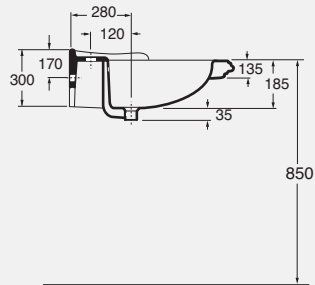

DESCRIZIONE

Consolle cm 110 monoforo
predisposta a tre fori
cod. JUB 200/110 - kg.36

Colonna
cod. JUB 300 - kg. 12,50

DESCRIPTION

One-hole console 110 cm
arranged for three-holes
cod. JUB 200/110 - kg. 36,00

Pedestal
cod. JUB 300 - kg. 12,50