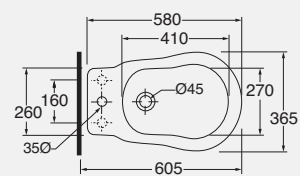

DESCRIZIONE

Vaso scarico a terra
cod. GIU 100/S - kg. 17,50

Vaso scarico a parete
cod. GIU 100/P - kg. 17,50

DESCRIPTION

W.c. with floor trap
cod. GIU 100/S - kg. 17,50

W.c. with wall trap
cod. GIU 100/P - kg. 17,50