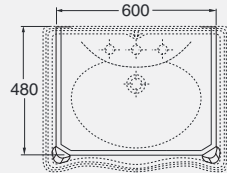

DESCRIZIONE

Struttura in metallo cromato per
lavabo da 60 cm
cod. V50

DESCRIPTION

Chromed metal structure for
washbasin 60 cm
cod. V50

DESCRIZIONE

Struttura in metallo cromato per
lavabo da 70 cm
cod. V60

DESCRIPTION

Chromed metal structure for
washbasin 70 cm
cod. V60

DESCRIZIONE

Struttura in metallo cromato per
lavabo da 90 cm
cod. V80

DESCRIPTION

Chromed metal structure for
washbasin 90 cm
cod. V80