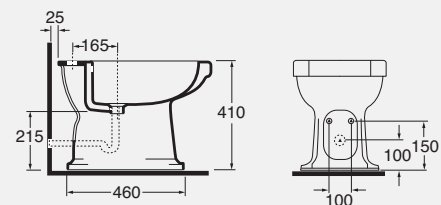

DESCRIZIONE

Vaso scarico a terra
cod. GIU 100/S - kg. 17,50

Vaso scarico a parete
cod. GIU 100/P - kg. 17,50

DESCRIPTION

W.c. with floor trap
cod. GIU 100/S - kg. 17,50

W.c. with wall trap
cod. GIU 100/P - kg. 17,50