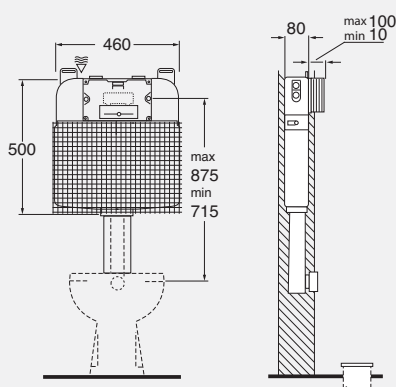

DESCRIZIONE

cod. B 1910
Cassetta incasso per installazione su pareti in muratura per vaso a pavimento.
Doppio flusso lt 3 - 4,5

DESCRIPTION

cod. B 1910
Built-in cistern for installation in masonry walls for pedestal w.c.
Double-flushing lt 3 - 4,5