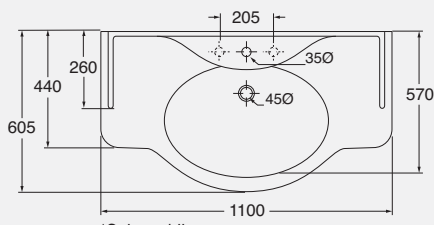

Colonna
 cod. ANT 300 - kg. 13,00

DESCRIPTION
 Antea one-hole console 96 cm
 arranged for three-holes
 cod. ANT 200 - kg. 31,00

Pedestal
 cod. ANT 300 - kg. 13,00

*Solo mobile
 *Only furniture

DESCRIZIONE
 Consolle cm 110 monoforo
 predisposta a tre fori
 cod. GIU 200110/ALZA - kg. 37,50