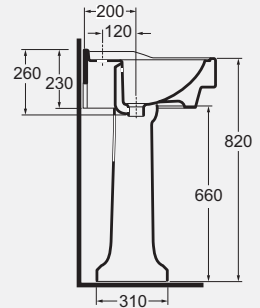

DESCRIZIONE

Cassetta alta con coperchio
cod. JUB 400/C - kg. 11,00

DESCRIPTION

High-level cistern with cover
cod. JUB 400/C - kg. 11,00

DESCRIZIONE

Lavabo incasso monoforo
predisposto a tre fori
cod. GIU 700/ALZA - kg. 13,00

DESCRIPTION

One-hole inset washbasin
arranged for three-holes
cod. GIU 700/ALZA - kg. 13,00

DESCRIZIONE

Lavabo England cm 60 monoforo
predisposto a tre fori
cod. GIU 200 60/E - kg. 19,00

DESCRIPTION

England one-hole washbasin 60 cm
arranged for three-holes
cod. GIU 200 60/E - kg. 19,00

Colonna

cod. GIU 300 - kg. 10,50

Pedestal

cod. GIU 300 - kg. 10,50