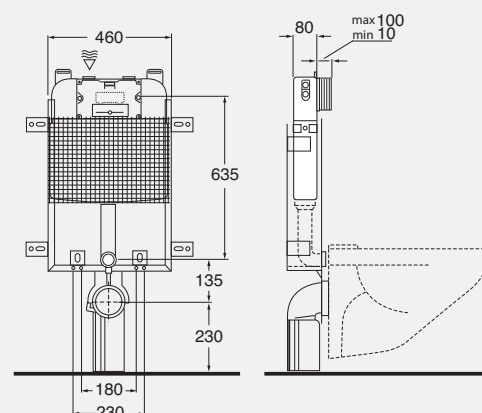

DESCRIZIONE

cod. B 1930
Cassetta incasso per installazione su pareti in muratura per vaso sospeso.
Doppio flusso lt 3 - 4,5

DESCRIPTION

cod. B 1930
Built-in cistern for installation in masonry walls for wall-hung w.c.
Double-flushing lt 3 - 4,5