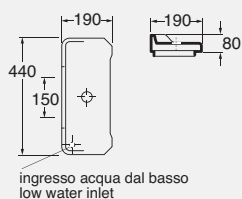

ingresso acqua dal basso
low water inlet

DESCRIZIONE

Vaso monoblocco scarico a terra
cod. GIU 100/MBS - kg. 20,00

Vaso monoblocco scarico a parete
cod. GIU 100/MBP - kg. 20,00

Cassetta per vaso monoblocco
cod. GIU 400/MBL - kg. 11,00

Cassetta England per vaso monoblocco
cod. GIU 400/E - kg. 11,00

DESCRIPTION

Monoblock w.c. with floor trap
cod. GIU 100/MBS - kg. 20,00

Monoblock w.c. with wall trap
cod. GIU 100/MBP - kg. 20,00

Cistern for monoblock w.c.
cod. GIU 400/MBL - kg. 11,00

England cistern for monoblock w.c.
cod. GIU 400/E - kg. 11,00