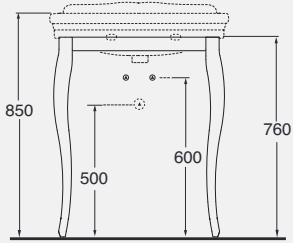

DESCRIZIONE
Struttura a terra in ottone cromato
per lavabo da 68 cm
cod. V60

DESCRIPTION
Chromed metal structure
for washbasin 68 cm
cod. V60

DESCRIZIONE
Struttura a terra in ottone cromato
per lavabo da 76 cm
cod. V70

DESCRIPTION
Chromed metal structure
for washbasin 76 cm
cod. V70

DESCRIZIONE
Struttura a terra in ottone cromato
per lavabo da 96 cm
cod. V90

DESCRIPTION
Chromed metal structure
for washbasin 96 cm
cod. V90