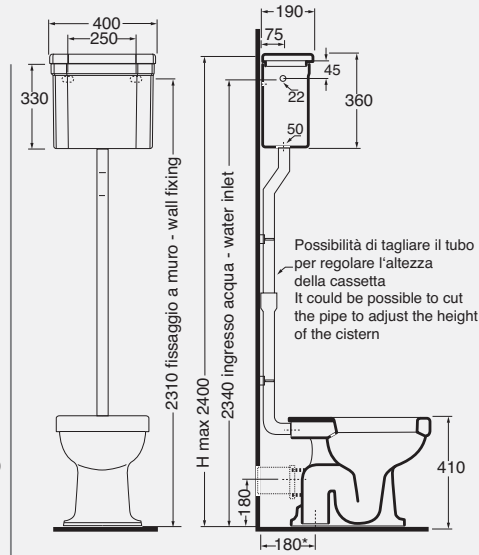

DESCRIZIONE

Vaso scarico a terra
cod. GIU 100/S - kg. 17,50

Vaso scarico a parete
cod. GIU 100/P - kg. 17,50

DESCRIPTION

W.c. with floor trap
cod. GIU 100/S - kg. 17,50

W.c. with wall trap
cod. GIU 100/P - kg. 17,50

DESCRIZIONE

Bidet monoforo
cod. GIU 500/M - kg. 16,00

Bidet a tre fori
cod. GIU 500/T - kg. 16,00

DESCRIPTION

One-hole bidet
cod. GIU 500/M - kg. 16,00

Three-holes bidet
cod. GIU 500/T - kg. 16,00

*Misure consigliate/recommended sizes

*Misure consigliate / recommended sizes

DESCRIZIONE

Cassetta a zaino con coperchio
cod. GIU 400/Z - kg. 12,70

DESCRIPTION

Low-level cistern with cover
cod. GIU 400/Z - kg. 12,50

DESCRIZIONE

Coprivaso in poliestere bianco
cod. GC 1800