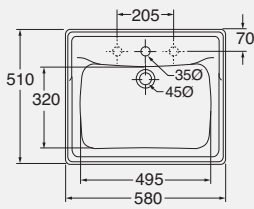

DESCRIZIONE

Lavabo cm 58 monoforo predisposto a tre fori con alzatina
cod. GIU 200 58/ALZA - kg. 18,50

Colonna
cod. GIU 300 - kg. 10,50

DESCRIPTION

One-hole washbasin 58 cm arranged for three-holes with high edge
cod. GIU 200 58/ALZA - kg. 18,50

Pedestal
cod. GIU 300 - kg. 10,50

DESCRIZIONE

Lavabo cm 68 monoforo predisposto a tre fori con alzatina
cod. GIU 200 68/ALZA - kg. 22,00

Colonna
cod. GIU 300 - kg. 10,50

DESCRIPTION

One-hole washbasin 68 cm arranged for three-holes with high edge
cod. GIU 200 68/ALZA - kg. 22,00

Pedestal
cod. GIU 300 - kg. 10,50

DESCRIZIONE

Lavabo cm 76 monoforo predisposto a tre fori con alzatina
cod. GIU 200/ALZA - kg. 28,50

Colonna
cod. GIU 300/76 - kg. 10,50

DESCRIPTION

One-hole washbasin 76 cm arranged for three-holes with high edge
cod. GIU 200/ALZA - kg. 28,50

Pedestal
cod. GIU 300/76 - kg. 10,50