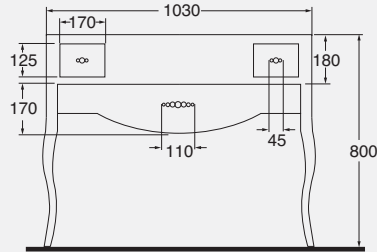

DESCRIZIONE

Struttura a terra in ottone cromato
per lavabo da 110 cm
cod. V100

DESCRIPTION

Chromed metal structure
for washbasin 110 cm
cod. V100

DESCRIZIONE

Mobile laccato nero opaco e maniglie con
inserti SWAROVSKI per lavabo da 110 cm
cod. VM110/NERO

DESCRIPTION

Mat black lacquered furniture and handies
with SWAROVSKI insets for washbasin 110 cm
cod. VM110/NERO