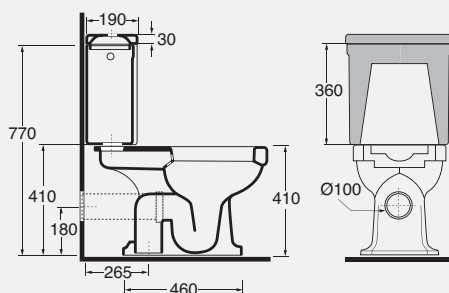

ingresso acqua dal basso
low water inlet

ingresso acqua dal basso
low water inlet

DESCRIZIONE

Vaso monoblocco scarico a terra
cod. GIU 100/MBS - kg. 20,00

Vaso monoblocco scarico a parete
cod. GIU 100/MBP - kg. 20,00

Cassetta per vaso monoblocco
cod. GIU 400/MBL - kg. 11,00

Cassetta England per vaso monoblocco
cod. GIU 400/E - kg. 11,00

DESCRIPTION

Monoblock w.c. with floor trap
cod. GIU 100/MBS - kg. 20,00

Monoblock w.c. with wall trap
cod. GIU 100/MBP - kg. 20,00

Cistern for monoblock w.c.
cod. GIU 400/MBL - kg. 11,00

England cistern for monoblock w.c.
cod. GIU 400/E - kg. 11,00

DESCRIZIONE

Vaso scarico a terra
cod. GIU 100/S - kg. 17,50

Vaso scarico a parete
cod. GIU 100/P - kg. 17,50

DESCRIPTION

W.c. with floor trap
cod. GIU 100/S - kg. 17,50

W.c. with wall trap
cod. GIU 100/P - kg. 17,50

DESCRIZIONE

Bidet monoforo
cod. GIU 500/M - kg. 16,00

Bidet a tre fori
cod. GIU 500/T - kg. 16,00

DESCRIPTION

One-hole bidet
cod. GIU 500/M - kg. 16,00

Three-holes bidet
cod. GIU 500/T - kg. 16,00