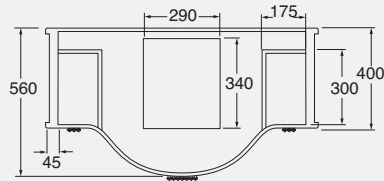

DESCRIZIONE

Struttura a terra in ottone cromato
per lavabo da 110 cm
cod. V100

DESCRIPTION

Chromed metal structure
for washbasin 110 cm
cod. V100

DESCRIZIONE

Mobile laccato nero opaco e maniglie con
inserti SWAROVSKI per lavabo da 110 cm
cod. VM110/NERO

DESCRIPTION

Mat black lacquered furniture and handies
with SWAROVSKI insets for washbasin 110 cm
cod. VM110/NERO