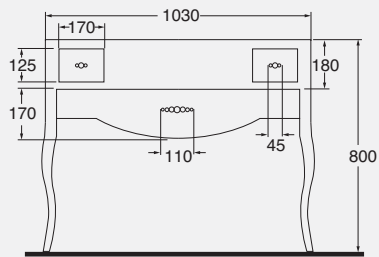

DESCRIPTION

Chromed metal structure for
washbasin 70 cm
cod. V60

DESCRIZIONE

Struttura in metallo cromato per
lavabo da 90 cm
cod. V80

DESCRIPTION

Chromed metal structure for
washbasin 90 cm
cod. V80

DESCRIZIONE