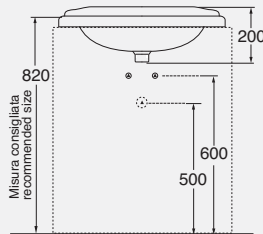

DESCRIZIONE

Cassetta alta con coperchio
cod. JUB 400/C - kg. 11,00

DESCRIPTION

High-level cistern with cover
cod. JUB 400/C - kg. 11,00

DESCRIZIONE

Lavabo incasso monoforo
predisposto a tre fori
cod. GIU 700/ALZA - kg. 13,00

DESCRIPTION

One-hole inset washbasin
arranged for three-holes
cod. GIU 700/ALZA - kg. 13,00

DESCRIZIONE

Lavabo England cm 60 monoforo
predisposto a tre fori
cod. GIU 200 60/E - kg. 19,00

DESCRIPTION

England one-hole washbasin 60 cm
arranged for three-holes
cod. GIU 200 60/E - kg. 19,00

Colonna

cod. GIU 300 - kg. 10,50

Pedestal

cod. GIU 300 - kg. 10,50