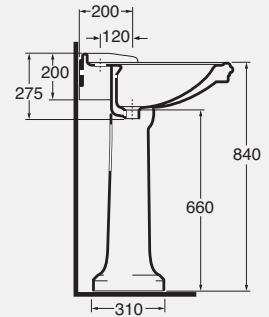

DESCRIPTION

One-hole washbasin 68 cm arranged for three-holes with high edge
cod. GIU 200 68/ALZA - kg. 22,00

Pedestal
cod. GIU 300 - kg. 10,50