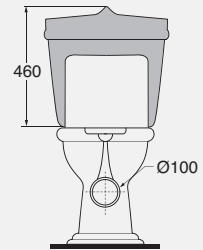

ingresso acqua dal basso
 low water inlet

DESCRIZIONE

Vaso monoblocco scarico a terra
 cod. JUB 100/MBS - kg. 22,50

Vaso monoblocco scarico a parete
 cod. JUB 100/MBP - kg. 22,50

Cassetta per vaso monoblocco
 cod. JUB 400/MBL - kg. 18,00