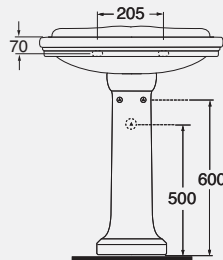

DESCRIPTION

One-hole washbasin 58 cm arranged for three-holes with high edge
cod. GIU 200 58/ALZA - kg. 18,50

Pedestal
cod. GIU 300 - kg. 10,50