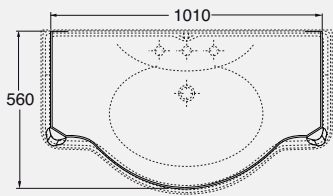

DESCRIPTION

Chromed metal structure for
washbasin 70 cm
cod. V60

DESCRIZIONE

Struttura in metallo cromato per
lavabo da 90 cm
cod. V80

DESCRIPTION

Chromed metal structure for
washbasin 90 cm
cod. V80

DESCRIZIONE