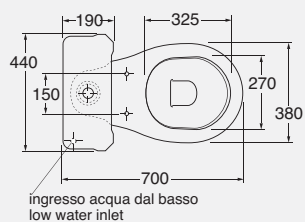

ingresso acqua dal basso
low water inlet