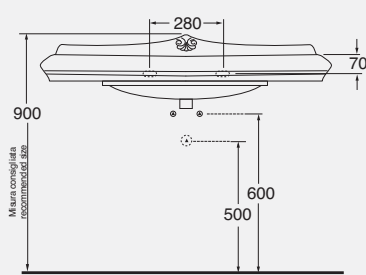

DESCRIZIONE

Consolle cm 110 monoforo
predisposta a tre fori
cod. JUB 200/110 - kg.36

Colonna
cod. JUB 300 - kg. 12,50

DESCRIPTION

One-hole console 110 cm
arranged for three-holes
cod. JUB 200/110 - kg. 36,00

Pedestal
cod. JUB 300 - kg. 12,50