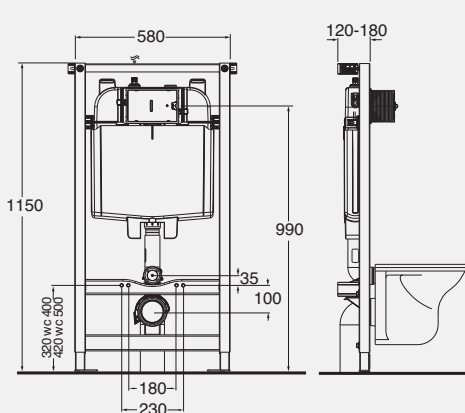

DESCRIZIONE

cod. B 1920
Cassetta incasso per installazione su pareti in muratura, pareti miste (muratura/cartongesso) o pareti leggere (cartongesso/cartongesso) per vaso sospeso.
Completa di attacco e fissaggio a terra.
Doppio flusso lt 3 - 4,5

DESCRIPTION

cod. B 1920
Built-in cistern for installation in masonry walls, masonry and plasterboard walls, thin wall (plasterboard/ plasterboard) for wall-hung w.c.
Brackets and fixing kit included.
Double flushing lt 3 - 4,5