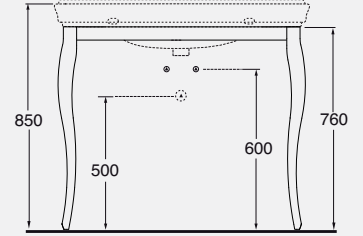

DESCRIZIONE
Struttura a terra in ottone cromato
per lavabo da 76 cm
cod. V70

DESCRIPTION
Chromed metal structure
for washbasin 76 cm
cod. V70