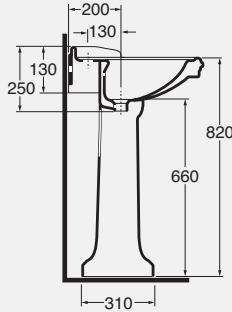

DESCRIZIONE

Lavabo cm 58 monoforo predisposto a tre fori con alzatina
cod. GIU 200 58/ALZA - kg. 18,50

Colonna
cod. GIU 300 - kg. 10,50

DESCRIPTION

One-hole washbasin 58 cm arranged for three-holes with high edge
cod. GIU 200 58/ALZA - kg. 18,50

Pedestal
cod. GIU 300 - kg. 10,50

DESCRIZIONE

Lavabo cm 68 monoforo predisposto a tre fori con alzatina
cod. GIU 200 68/ALZA - kg. 22,00

Colonna
cod. GIU 300 - kg. 10,50

DESCRIPTION

One-hole washbasin 68 cm arranged for three-holes with high edge
cod. GIU 200 68/ALZA - kg. 22,00

Pedestal
cod. GIU 300 - kg. 10,50

DESCRIZIONE

Lavabo cm 76 monoforo predisposto a tre fori con alzatina
cod. GIU 200/ALZA - kg. 28,50

Colonna
cod. GIU 300/76 - kg. 10,50

DESCRIPTION

One-hole washbasin 76 cm arranged for three-holes with high edge
cod. GIU 200/ALZA - kg. 28,50

Pedestal
cod. GIU 300/76 - kg. 10,50