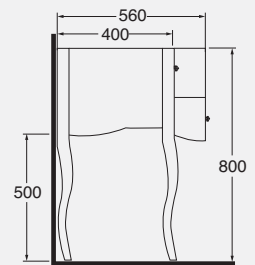

giunone sospesa

61x51

giunone incasso

61x50

giunone terra

60x36

60x51

60x38

DESCRIPTION

Chromed metal structure for
washbasin 70 cm
cod. V60

DESCRIZIONE

Struttura in metallo cromato per
lavabo da 90 cm
cod. V80

DESCRIPTION

Chromed metal structure for
washbasin 90 cm
cod. V80

DESCRIZIONE