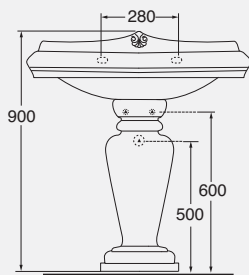

DESCRIPTION
One-hole inset washbasin
arranged for three-holes
cod. JUB 700 - kg. 15,50

DESCRIZIONE
Lavabo cm 60 monoforo
predisposto a tre fori
cod. JUB 200/60 - kg. 19,00

DESCRIPTION
One-hole washbasin 60 cm
arranged for three-holes
cod. JUB 200/60 - kg. 19,00

DESCRIZIONE
Lavabo cm 70 monoforo
predisposto a tre fori
cod. JUB 200- kg. 28,50

Colonna
cod. JUB 300 - kg. 12,50

DESCRIPTION
One-hole washbasin 70 cm
arranged for three-holes
cod. JUB 200 - kg. 28,50

Pedestal
cod. JUB 300 - kg. 12,50