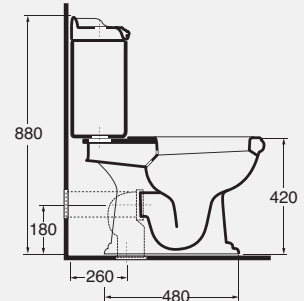

ingresso acqua dal basso
 low water inlet

DESCRIZIONE

Vaso monoblocco scarico a terra
 cod. JUB 100/MBS - kg. 22,50

Vaso monoblocco scarico a parete
 cod. JUB 100/MBP - kg. 22,50

Cassetta per vaso monoblocco
 cod. JUB 400/MBL - kg. 18,00