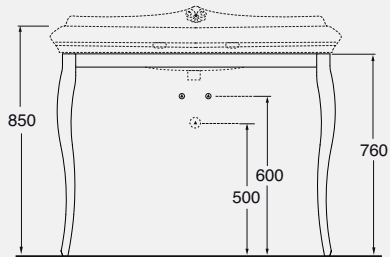

DESCRIPTION

Chromed metal structure for
washbasin 70 cm
cod. V60

DESCRIZIONE

Struttura in metallo cromato per
lavabo da 90 cm
cod. V80

DESCRIPTION

Chromed metal structure for
washbasin 90 cm
cod. V80

DESCRIZIONE