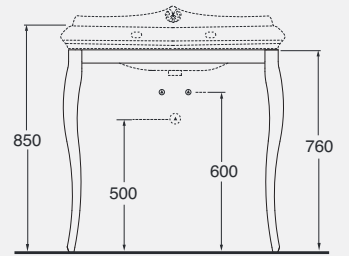

DESCRIZIONE

Struttura in metallo cromato per
lavabo da 60 cm
cod. V50

DESCRIPTION

Chromed metal structure for
washbasin 60 cm
cod. V50

DESCRIZIONE

Struttura in metallo cromato per
lavabo da 70 cm
cod. V60

DESCRIPTION

Chromed metal structure for
washbasin 70 cm
cod. V60

DESCRIZIONE

Struttura in metallo cromato per
lavabo da 90 cm
cod. V80

DESCRIPTION

Chromed metal structure for
washbasin 90 cm
cod. V80