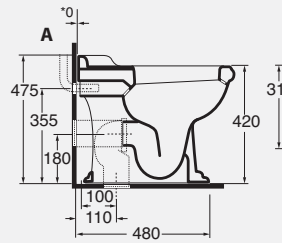

A* 0 tubo interno parete
B* 80-670 tubo esterno parete
A* 0 pipe internal to the wall
B* 80-670 pipe external to the wall