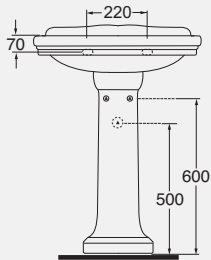

DESCRIZIONE

Lavabo cm 58 monoforo predisposto a tre fori con alzatina
cod. GIU 200 58/ALZA - kg. 18,50

Colonna
cod. GIU 300 - kg. 10,50

DESCRIPTION

One-hole washbasin 58 cm arranged for three-holes with high edge
cod. GIU 200 58/ALZA - kg. 18,50

Pedestal
cod. GIU 300 - kg. 10,50

DESCRIZIONE

Lavabo cm 68 monoforo predisposto a tre fori con alzatina
cod. GIU 200 68/ALZA - kg. 22,00

Colonna
cod. GIU 300 - kg. 10,50

DESCRIPTION

One-hole washbasin 68 cm arranged for three-holes with high edge
cod. GIU 200 68/ALZA - kg. 22,00

Pedestal
cod. GIU 300 - kg. 10,50

DESCRIZIONE

Lavabo cm 76 monoforo predisposto a tre fori con alzatina
cod. GIU 200/ALZA - kg. 28,50

Colonna
cod. GIU 300/76 - kg. 10,50

DESCRIPTION

One-hole washbasin 76 cm arranged for three-holes with high edge
cod. GIU 200/ALZA - kg. 28,50

Pedestal
cod. GIU 300/76 - kg. 10,50