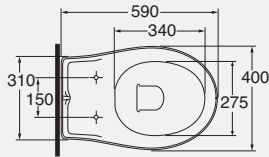

A* 0 tubo interno parete
B* 80-670 tubo esterno parete
A* 0 pipe internal to the wall
B* 80-670 pipe external to the wall

DESCRIZIONE

Vaso scarico a parete
cod. JUB 100/P - kg. 24,00

Vaso scarico a parete trasformabile a terra
tramite curva tecnica in plastica
cod. JUB 100/S - kg. 24,00

DESCRIPTION

W.c. with wall trap
cod. JUB 100/P - kg. 24,00

W.c. with wall trap that can be transformed
into floor trap by plastic technical bend
cod. JUB 100/S - kg. 24,00

victorian style

A* 0 riferimento vaso
B* 80-670 riferimento vaso
A* 0 ref w.c.
B* 80-670 ref w.c.

DESCRIZIONE

Bidet monoforo
cod. JUB 500/M - kg. 22,00

Bidet a tre fori
cod. JUB 500/T - kg. 22,00

DESCRIPTION

One-hole bidet
cod. JUB 500/M - kg. 22,00

Three-holes bidet
cod. JUB 500/T - kg. 22,00

Disponibile nella finitura bianco lucido e nero lucido / Available white polish and black polish finish

ingresso acqua dal basso
low water inlet

DESCRIZIONE

Vaso monoblocco scarico a terra
cod. JUB 100/MBS - kg. 22,50

Vaso monoblocco scarico a parete
cod. JUB 100/MBP - kg. 22,50

Cassetta per vaso monoblocco
cod. JUB 400/MBL - kg. 18,00

DESCRIPTION

Monoblock w.c. with floor trap
cod. JUB 100/MBS - kg. 22,50

Monoblock w.c. with wall trap
cod. JUB 100/MBP - kg. 22,50

Cistern for monoblock w.c.
cod. JUB 400/MBL - kg. 18,00