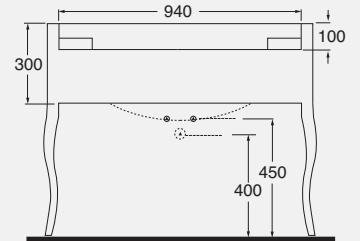

DESCRIZIONE

Struttura a terra in ottone cromato
per lavabo da 110 cm
cod. V100

DESCRIPTION

Chromed metal structure
for washbasin 110 cm
cod. V100

DESCRIZIONE

Mobile laccato nero opaco e maniglie con
inserti SWAROVSKI per lavabo da 110 cm
cod. VM110/NERO

DESCRIPTION

Mat black lacquered furniture and handies
with SWAROVSKI insets for washbasin 110 cm
cod. VM110/NERO