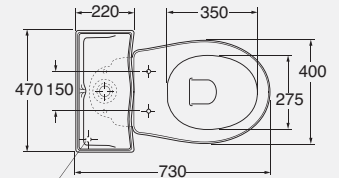

DESCRIZIONE

Bidet monoforo
 cod. JUB 500/M - kg. 22,00

Bidet a tre fori
 cod. JUB 500/T - kg. 22,00

DESCRIPTION

One-hole bidet
 cod. JUB 500/M - kg. 22,00

Three-holes bidet
 cod. JUB 500/T - kg. 22,00

Disponibile nella finitura bianco lucido e nero lucido / Available white polish and black polish finish