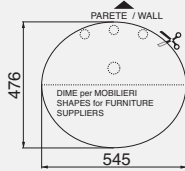

DESCRIZIONE

Cassetta alta con coperchio
cod. JUB 400/C - kg. 11,00

DESCRIPTION

High-level cistern with cover
cod. JUB 400/C - kg. 11,00

DESCRIZIONE

Lavabo incasso monoforo
predisposto a tre fori
cod. GIU 700/ALZA - kg. 13,00

DESCRIPTION

One-hole inset washbasin
arranged for three-holes
cod. GIU 700/ALZA - kg. 13,00

DESCRIZIONE

Lavabo England cm 60 monoforo
predisposto a tre fori
cod. GIU 200 60/E - kg. 19,00

DESCRIPTION

England one-hole washbasin 60 cm
arranged for three-holes
cod. GIU 200 60/E - kg. 19,00

Colonna

cod. GIU 300 - kg. 10,50

Pedestal

cod. GIU 300 - kg. 10,50