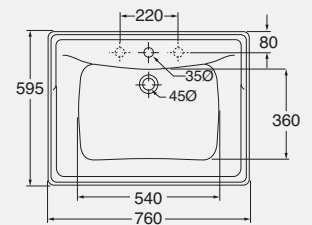

DESCRIPTION

One-hole washbasin 68 cm arranged for three-holes with high edge
cod. GIU 200 68/ALZA - kg. 22,00

Pedestal
cod. GIU 300 - kg. 10,50