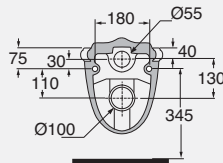

DESCRIZIONE
Bidet jubilaem sospeso monoforo
cod. JUB 500/SOSK - kg. 16,00

DESCRIPTION
Wall-hung one-hole bidet
cod. JUB 500/SOSK - kg. 16,00

L'Azzurra consiglia l'utilizzo del sifone a scomparsa per bidet sospeso
Azzurra recommends the use of concealed siphon for wall-hung bidet

DESCRIZIONE
Vaso jubilaem sospeso
cod. JUB 100/SOSK - kg. 18,00

DESCRIPTION
Wall-hung wc
cod. JUB 100/SOSK - kg. 18,00