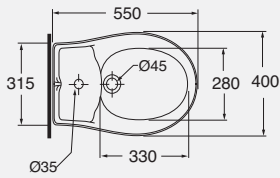

DESCRIZIONE
Bidet jubilaem sospeso monoforo
cod. JUB 500/SOSK - kg. 16,00

DESCRIPTION
Wall-hung one-hole bidet
cod. JUB 500/SOSK - kg. 16,00

L'Azzurra consiglia l'utilizzo del sifone a scomparsa per bidet sospeso
Azzurra recommends the use of concealed siphon for wall-hung bidet

DESCRIZIONE
Vaso jubilaem sospeso
cod. JUB 100/SOSK - kg. 18,00

DESCRIPTION
Wall-hung wc
cod. JUB 100/SOSK - kg. 18,00

DESCRIZIONE
Coprivaso in poliestere bianco
cod. JC 1800

Coprivaso in noce massello
cod. JC 1800 MN

Coprivaso avvolgente in termoindurente
cod. JC 1800 TI

DESCRIPTION
White polyester cover-seat
cod. JC 1800

Walnut-wood cover-seat
cod. JC 1800 MN

Wrapping thermosetting cover-seat
cod. JC 1800 TI

L'Azzurra consiglia l'utilizzo del sifone a scomparsa per bidet sospeso
Azzurra recommends the use of concealed siphon for wall-hung bidet