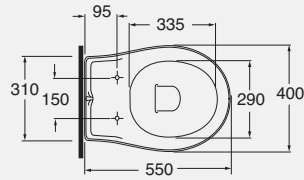

DESCRIZIONE
Bidet jubilaem sospeso monoforo
cod. JUB 500/SOSK - kg. 16,00

DESCRIPTION
Wall-hung one-hole bidet
cod. JUB 500/SOSK - kg. 16,00

L'Azzurra consiglia l'utilizzo del sifone a scomparsa per bidet sospeso
Azzurra recommends the use of concealed siphon for wall-hung bidet

DESCRIZIONE
Vaso jubilaem sospeso
cod. JUB 100/SOSK - kg. 18,00

DESCRIPTION
Wall-hung wc
cod. JUB 100/SOSK - kg. 18,00