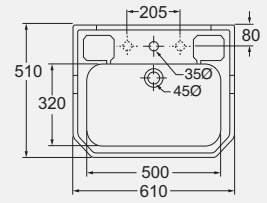

DESCRIZIONE

Cassetta alta con coperchio
cod. JUB 400/C - kg. 11,00

DESCRIPTION

High-level cistern with cover
cod. JUB 400/C - kg. 11,00

DESCRIZIONE

Lavabo incasso monoforo
predisposto a tre fori
cod. GIU 700/ALZA - kg. 13,00

DESCRIPTION

One-hole inset washbasin
arranged for three-holes
cod. GIU 700/ALZA - kg. 13,00

DESCRIZIONE

Lavabo England cm 60 monoforo
predisposto a tre fori
cod. GIU 200 60/E - kg. 19,00

DESCRIPTION

England one-hole washbasin 60 cm
arranged for three-holes
cod. GIU 200 60/E - kg. 19,00

Colonna

cod. GIU 300 - kg. 10,50

Pedestal

cod. GIU 300 - kg. 10,50