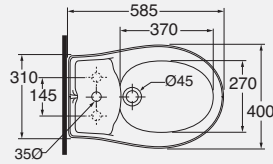

A* 0 tubo interno parete
B* 80-670 tubo esterno parete
A* 0 pipe internal to the wall
B* 80-670 pipe external to the wall

DESCRIZIONE

Vaso scarico a parete
cod. JUB 100/P - kg. 24,00

Vaso scarico a parete trasformabile a terra
tramite curva tecnica in plastica
cod. JUB 100/S - kg. 24,00

DESCRIPTION

W.c. with wall trap
cod. JUB 100/P - kg. 24,00

W.c. with wall trap that can be transformed
into floor trap by plastic technical bend
cod. JUB 100/S - kg. 24,00

victorian style

A* 0 riferimento vaso
B* 80-670 riferimento vaso
A* 0 ref w.c.
B* 80-670 ref w.c.

DESCRIZIONE

Bidet monoforo
cod. JUB 500/M - kg. 22,00

Bidet a tre fori
cod. JUB 500/T - kg. 22,00

DESCRIPTION

One-hole bidet
cod. JUB 500/M - kg. 22,00

Three-holes bidet
cod. JUB 500/T - kg. 22,00

Disponibile nella finitura bianco lucido e nero lucido / Available white polish and black polish finish

ingresso acqua dal basso
low water inlet

DESCRIZIONE

Vaso monoblocco scarico a terra
cod. JUB 100/MBS - kg. 22,50

Vaso monoblocco scarico a parete
cod. JUB 100/MBP - kg. 22,50

Cassetta per vaso monoblocco
cod. JUB 400/MBL - kg. 18,00

DESCRIPTION

Monoblock w.c. with floor trap
cod. JUB 100/MBS - kg. 22,50

Monoblock w.c. with wall trap
cod. JUB 100/MBP - kg. 22,50

Cistern for monoblock w.c.
cod. JUB 400/MBL - kg. 18,00