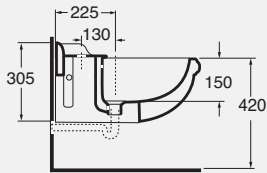

DESCRIZIONE
Bidet jubilaem sospeso monoforo
cod. JUB 500/SOSK - kg. 16,00

DESCRIPTION
Wall-hung one-hole bidet
cod. JUB 500/SOSK - kg. 16,00

L'Azzurra consiglia l'utilizzo del sifone a scomparsa per bidet sospeso
Azzurra recommends the use of concealed siphon for wall-hung bidet

DESCRIZIONE
Vaso jubilaem sospeso
cod. JUB 100/SOSK - kg. 18,00

DESCRIPTION
Wall-hung wc
cod. JUB 100/SOSK - kg. 18,00

DESCRIZIONE
Coprivaso in poliestere bianco
cod. JC 1800

Coprivaso in noce massello
cod. JC 1800 MN

Coprivaso avvolgente in termoindurente
cod. JC 1800 TI

DESCRIPTION
White polyester cover-seat
cod. JC 1800

Walnut-wood cover-seat
cod. JC 1800 MN

Wrapping thermosetting cover-seat
cod. JC 1800 TI

L'Azzurra consiglia l'utilizzo del sifone a scomparsa per bidet sospeso
Azzurra recommends the use of concealed siphon for wall-hung bidet