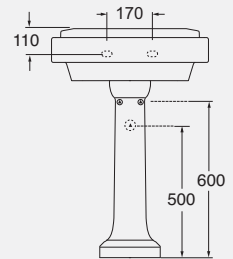

DESCRIZIONE

Cassetta alta con coperchio
cod. JUB 400/C - kg. 11,00

DESCRIPTION

High-level cistern with cover
cod. JUB 400/C - kg. 11,00

DESCRIZIONE

Lavabo incasso monoforo
predisposto a tre fori
cod. GIU 700/ALZA - kg. 13,00

DESCRIPTION

One-hole inset washbasin
arranged for three-holes
cod. GIU 700/ALZA - kg. 13,00

DESCRIZIONE

Lavabo England cm 60 monoforo
predisposto a tre fori
cod. GIU 200 60/E - kg. 19,00

DESCRIPTION

England one-hole washbasin 60 cm
arranged for three-holes
cod. GIU 200 60/E - kg. 19,00

Colonna

cod. GIU 300 - kg. 10,50

Pedestal

cod. GIU 300 - kg. 10,50