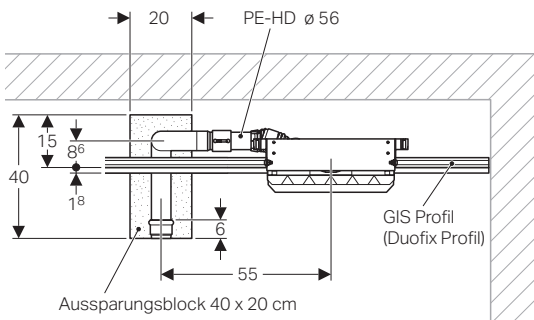

Optimale Einlegeposition

Geberit Wandablauf für Dusche

Grundriss