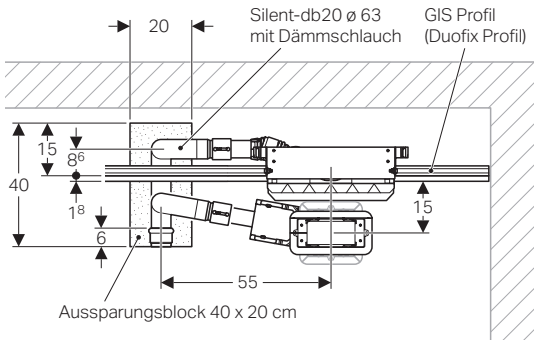

Technisches Merkblatt

Eine Einlegeposition für alle drei Duschlösungen, wenn das Produkt noch nicht 100% definiert ist

Grundriss

← Hinweis für Duschrinne CleanLine: Wandbündige Montage NICHT möglich mit diesem Grundriss (siehe links)

Sortimentsübersicht

Geberit Wandablauf für Dusche

	Geberit Installationselemente	Artikelnummer
	Geberit Duofix Element für Dusche, 50 cm, mit Wandablauf	111.592.00.1
	Geberit Duofix Element für Dusche, 130 cm, mit Wandablauf, Wandarmatur Unterputz	111.584.00.1
	Geberit Duofix Element für Dusche, 130 cm, mit Wandablauf, Wandarmatur Aufputz	111.588.00.1
	Geberit GIS Element für Dusche, mit Wandablauf	461.735.00.1
	Geberit Sanbloc Baustein für Dusche, mit Wandablauf	440.735.00.1
	Geberit Kombifix Element für Dusche, mit Wandablauf	457.535.00.1
	Geberit Fertigbauset zu Geberit Wandablauf; Edelstahl gebürstet, weiss-alpin, glanzverchromt, Edelstahl gebürstet verschraubbar, befliestbar	154.3xx.xx.1
	Geberit Kollektorprofil zu Geberit Wandablauf, Edelstahl gebürstet	154.340.FW.1

Ausführungsvarianten vom Geberit Wandablauf für Dusche

Mit Geberit Kollektorprofil Ohne Fliesenschnitt

Ohne Geberit Kollektorprofil Mit Fliesenschnitt

Geberit Duschrinne CleanLine

	Produkt	Artikelnummer
	Rohbauset für Geberit Duschrinne CleanLine	154.151.00.1
	Geberit Duschrinne CleanLine60, 30-90 cm, Edelstahl schwarz/Edelstahl gebürstet	154.456.00.1
	Geberit Duschrinne CleanLine60, 30-130 cm, Edelstahl schwarz/Edelstahl gebürstet	154.457.00.1
	Geberit Duschrinne CleanLine60, 30-90 cm, Edelstahl poliert/Edelstahl gebürstet	154.456.KS.1
	Geberit Duschrinne CleanLine60, 30-130 cm, Edelstahl poliert/Edelstahl gebürstet	154.457.KS.1
	Geberit Duschrinne CleanLine60, 30-90 cm, für flache Bodenbeläge*, Edelstahl gebürstet	154.458.00.1
	Geberit Duschrinne CleanLine60, 30-130 cm, für flache Bodenbeläge*, Edelstahl gebürstet	154.459.00.1