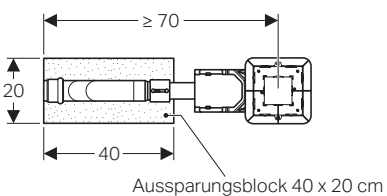

Optimale Einlegeposition

Geberit Wandablauf für Dusche

Grundriss

Ansicht

Geberit Duschrinne CleanLine/Geberit Bodenablauf für Dusche

Geberit Duschrinne CleanLine

Hinweis zur Geberit Duschrinne CleanLine

Geberit Bodenablauf für Dusche

Sortimentsübersicht

Geberit Wandablauf für Dusche

	Geberit Installationselemente	Artikelnummer
	Geberit Duofix Element für Dusche, 50 cm, mit Wandablauf	111.592.00.1
	Geberit Duofix Element für Dusche, 130 cm, mit Wandablauf, Wandarmatur Unterputz	111.584.00.1
	Geberit Duofix Element für Dusche, 130 cm, mit Wandablauf, Wandarmatur Aufputz	111.588.00.1
	Geberit GIS Element für Dusche, mit Wandablauf	461.735.00.1
	Geberit Sanbloc Baustein für Dusche, mit Wandablauf	440.735.00.1
	Geberit Kombifix Element für Dusche, mit Wandablauf	457.535.00.1
	Geberit Fertigbauset zu Geberit Wandablauf; Edelstahl gebürstet, weiss-alpin, glanzverchromt, Edelstahl gebürstet verschraubbar, befliestbar	154.3xx.xx.1
	Geberit Kollektorprofil zu Geberit Wandablauf, Edelstahl gebürstet	154.340.FW.1