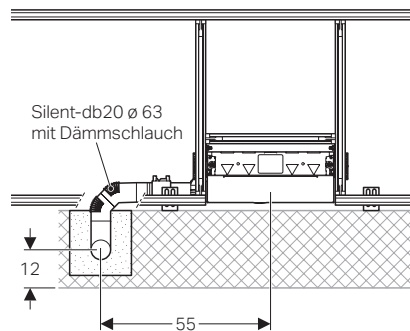

Technisches Merkblatt

Eine Einlegeposition für alle drei Duschlösungen, wenn das Produkt noch nicht 100% definiert ist

Grundriss

← Hinweis für Duschrinne CleanLine: Wandbündige Montage NICHT möglich mit diesem Grundriss (siehe links)

Optimale Einlegeposition

Geberit Wandablauf für Dusche

Grundriss

Ansicht

Geberit Duschrinne CleanLine/Geberit Bodenablauf für Dusche

Geberit Duschrinne CleanLine

Hinweis zur Geberit Duschrinne CleanLine

Geberit Bodenablauf für Dusche

Ausführungsvarianten vom Geberit Wandablauf für Dusche

Mit Geberit Kollektorprofil Ohne Fliesenschnitt

Ohne Geberit Kollektorprofil Mit Fliesenschnitt

Geberit Duschrinne CleanLine

	Produkt	Artikelnummer
	Rohbauset für Geberit Duschrinne CleanLine	154.151.00.1
	Geberit Duschrinne CleanLine60, 30-90 cm, Edelstahl schwarz/Edelstahl gebürstet	154.456.00.1
	Geberit Duschrinne CleanLine60, 30-130 cm, Edelstahl schwarz/Edelstahl gebürstet	154.457.00.1
	Geberit Duschrinne CleanLine60, 30-90 cm, Edelstahl poliert/Edelstahl gebürstet	154.456.KS.1
	Geberit Duschrinne CleanLine60, 30-130 cm, Edelstahl poliert/Edelstahl gebürstet	154.457.KS.1
	Geberit Duschrinne CleanLine60, 30-90 cm, für flache Bodenbeläge*, Edelstahl gebürstet	154.458.00.1
	Geberit Duschrinne CleanLine60, 30-130 cm, für flache Bodenbeläge*, Edelstahl gebürstet	154.459.00.1