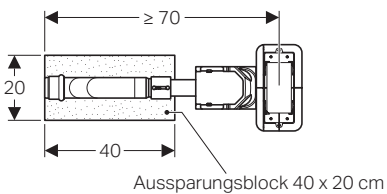

Technisches Merkblatt

Eine Einlegeposition für alle drei Duschlösungen, wenn das Produkt noch nicht 100% definiert ist

Grundriss

← Hinweis für Duschrinne CleanLine: Wandbündige Montage NICHT möglich mit diesem Grundriss (siehe links)

Optimale Einlegeposition

Geberit Wandablauf für Dusche

Grundriss

Ansicht

Geberit Duschrinne CleanLine/Geberit Bodenablauf für Dusche

Geberit Duschrinne CleanLine

Hinweis zur Geberit Duschrinne CleanLine

Geberit Bodenablauf für Dusche

Sortimentsübersicht

Geberit Wandablauf für Dusche

	Geberit Installationselemente	Artikelnummer
	Geberit Duofix Element für Dusche, 50 cm, mit Wandablauf	111.592.00.1
	Geberit Duofix Element für Dusche, 130 cm, mit Wandablauf, Wandarmatur Unterputz	111.584.00.1
	Geberit Duofix Element für Dusche, 130 cm, mit Wandablauf, Wandarmatur Aufputz	111.588.00.1
	Geberit GIS Element für Dusche, mit Wandablauf	461.735.00.1
	Geberit Sanbloc Baustein für Dusche, mit Wandablauf	440.735.00.1
	Geberit Kombifix Element für Dusche, mit Wandablauf	457.535.00.1
	Geberit Fertigbauset zu Geberit Wandablauf; Edelstahl gebürstet, weiss-alpin, glanzverchromt, Edelstahl gebürstet verschraubbar, befliestbar	154.3xx.xx.1
	Geberit Kollektorprofil zu Geberit Wandablauf, Edelstahl gebürstet	154.340.FW.1