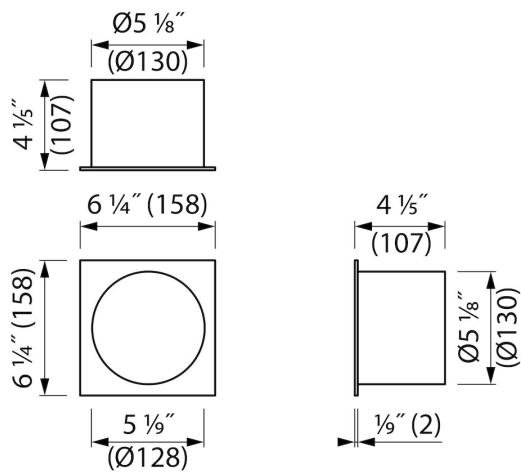

TECHNISCHE ZEICHNUNGEN

Hersteller

Easy Sanitary Solutions
Warschauer Straße 1 | 48455 Bad Bentheim | Deutschland
T. +49 (0) 59 24 29 91 568 | F. +49 (0) 59 24 29 91 537
info@esspost.com | www.easydrain.de

Kontakt

Easy Sanitary Solutions
Warschauer Straße 1 | 48455 Bad Bentheim | Deutschland
T. +49 (0) 59 24 29 91 568 | F. +49 (0) 59 24 29 91 537
verkauf@esspost.com | www.easydrain.de