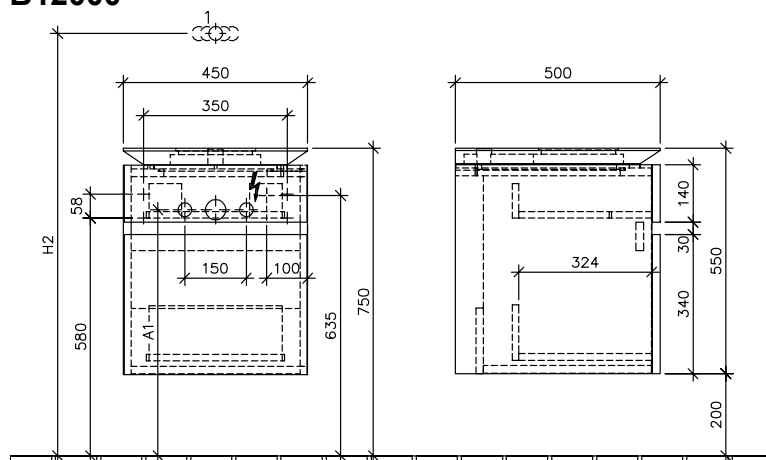

UNTERSCHRANK FÜR WASCHTISCH LEGATO

PRODUKTINFORMATION

1 . POSITION

Modell	B12000
Kollektion	Legato
PROJECTS	DESIGN
Breite	450 mm
Höhe	550 mm
Tiefe	500 mm
Gewicht	30 kg
Beschreibung	Befestigungssatz wird mitgeliefert Waschtisch mittig Ausstattung: 2 Auszüge, 1 Accessory Box L Kombinierbar mit: Aufsatzwaschtischen Loop & Friends 5144 00/01, 5148 00/01, 5149 00/01, Aufsatzwaschtischen Artis 4179 43, 4178 41
Armatur / Hahnloch Hinweis	nur Wandauslaufarmatur und Standarmatur mittig möglich
Montage	wandhängend
Ausschreibungstext	Legato; Waschtischunterschrank; Maße: 450 x 550 x 500 mm; nur Wandauslaufarmatur und Standarmatur mittig möglich; wandhängend; Befestigungssatz wird mitgeliefert; Waschtisch mittig; Ausstattung: 2 Auszüge, 1 Accessory Box L; Kombinierbar mit: Aufsatzwaschtischen Loop & Friends 5144 00/01, 5148 00/01, 5149 00/01, Aufsatzwaschtischen Artis 4179 43, 4178 41

TECHNISCHE ZEICHNUNGEN

B12000

⚡ 220 - 240 V loser Netzanschluss (laut VDE 0100 Teil 701)

	1	2	H2	A1
5144 00 / 01	X		1010	590
5148 00 / 01	X	X	1010	590
5149 00 / 01	X	X	1010	590