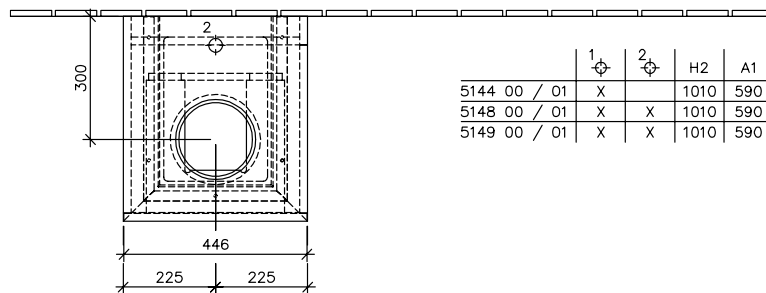

1	2	H2	A1
5144 00 / 01	X		1010	590
5148 00 / 01	X	X	1010	590
5149 00 / 01	X	X	1010	590