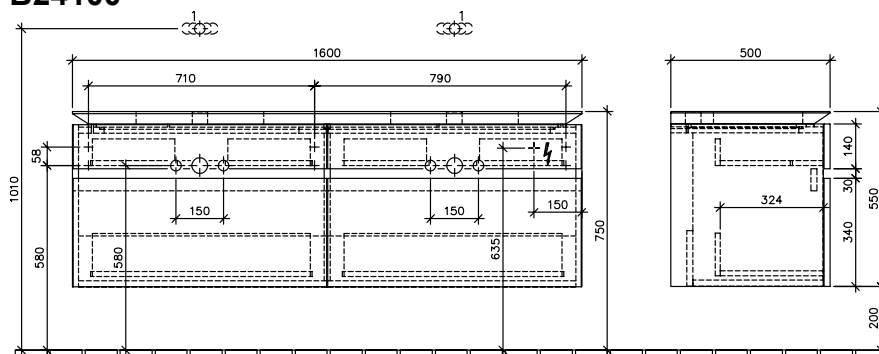

TECHNISCHE ZEICHNUNGEN

B24100