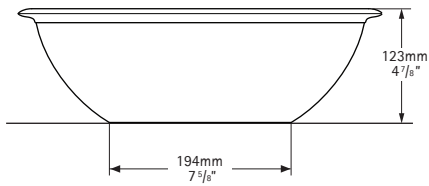

Drayton 40

VB-DRA-40

 11

 7ltr

 4

 0ltr

.dwg | .dxf | .skp www.vandabaths.com