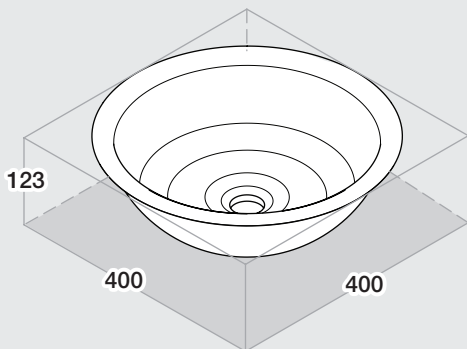

Drayton 40

VB-DRA-40

 11

 7ltr

 4

 0ltr

.dwg | .dxf | .skp www.vandabaths.com