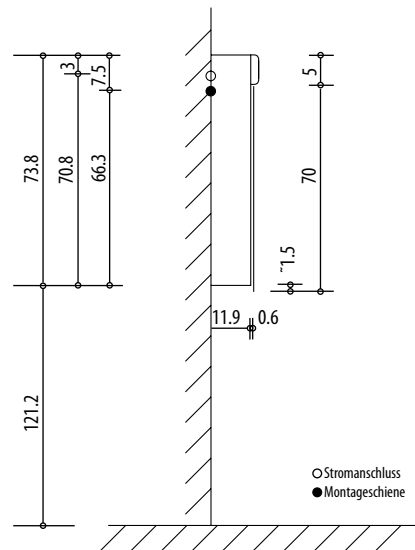

Keller®

DUPLEX NEW

Keller Art. Nr. 305 200 423

Artikel
Article
Articolo

614 042

Ausgabe
Edition
Edizione

3-2013

Spiegelschrank Duplex New 1000 3T
Armoire de toilette Duplex New 1000 3P
Armadio da bagno Duplex New 1000 3P

Keller Spiegelschränke AG, Riedern 14, CH-9325 Roggwil
Tel. 071 454 70 70 Fax 071 454 70 77
www.keller-spiegelschraenke.ch