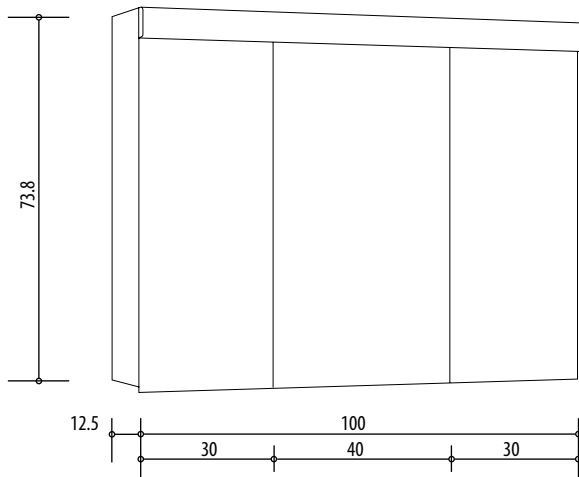

Keller®

DUPLEX NEW

Keller Art. Nr. 305 200 423

Artikel
Article
Articolo

614 042

Ausgabe
Edition
Edizione

3-2013

Spiegelschrank Duplex New 1000 3T
Armoire de toilette Duplex New 1000 3P
Armadio da bagno Duplex New 1000 3P

Keller Spiegelschränke AG, Riedern 14, CH-9325 Roggwil
Tel. 071 454 70 70 Fax 071 454 70 77
www.keller-spiegelschraenke.ch