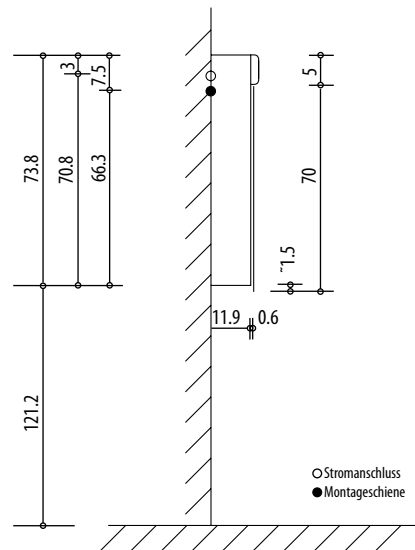

Keller®

DUPLEX NEW

Keller Art. Nr. 305 200 513

Artikel
Article
Articolo

614 051

Ausgabe
Edition
Edizione

3-2013

Spiegelschrank Duplex New 1200 2T
Armoire de toilette Duplex New 1200 2P
Armadio da bagno Duplex New 1200 2P

Keller Spiegelschränke AG, Riedern 14, CH-9325 Roggwil
Tel. 071 454 70 70 Fax 071 454 70 77
www.keller-spiegelschraenke.ch