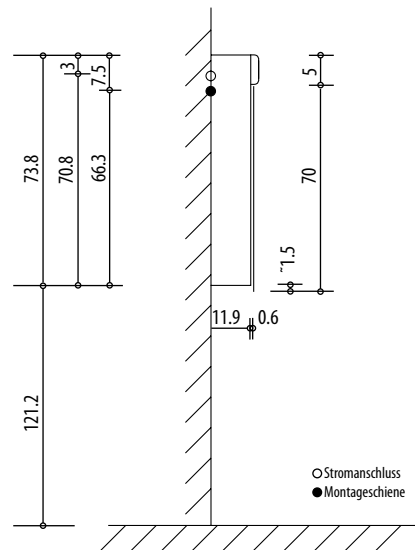

Keller®

DUPLEX NEW

Keller Art. Nr. 305 200 523

Artikel
Article
Articolo

614 052

Ausgabe
Edition
Edizione

3-2013

Spiegelschrank Duplex New 1200 3T
Armoire de toilette Duplex New 1200 3P
Armadio da bagno Duplex New 1200 3P

Keller Spiegelschränke AG, Riedern 14, CH-9325 Roggwil
Tel. 071 454 70 70 Fax 071 454 70 77
www.keller-spiegelschraenke.ch