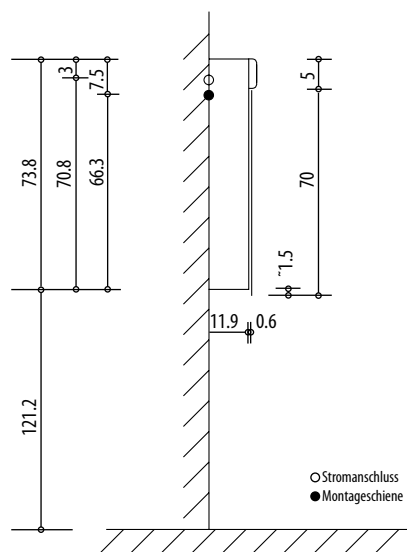

Keller®

DUPLEX NEW

Keller Art. Nr. 305 200 073

Artikel
Article **614 011**
Articolo

Ausgabe
Edition **3-2013**
Edizione

Spiegelschrank Duplex New 800 2T
Armoire de toilette Duplex New 800 2P
Armadio da bagno Duplex New 800 2P

Keller Spiegelschränke AG, Riedern 14, CH-9325 Roggwil
Tel. 071 454 70 70 Fax 071 454 70 77
www.keller-spiegelschraenke.ch