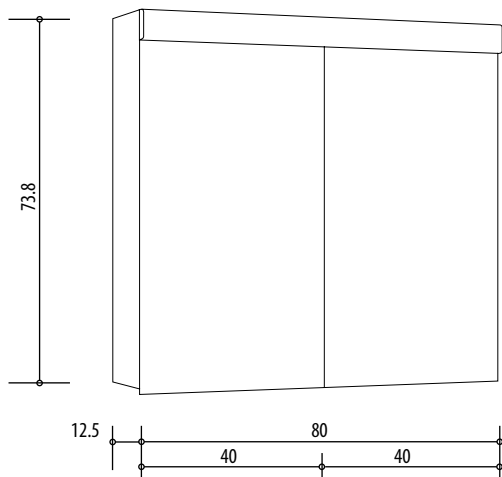

Keller®

DUPLEX NEW

Keller Art. Nr. 305 200 073

Artikel
Article **614 011**
Articolo

Ausgabe
Edition **3-2013**
Edizione

Spiegelschrank Duplex New 800 2T
Armoire de toilette Duplex New 800 2P
Armadio da bagno Duplex New 800 2P

Keller Spiegelschränke AG, Riedern 14, CH-9325 Roggwil
Tel. 071 454 70 70 Fax 071 454 70 77
www.keller-spiegelschraenke.ch