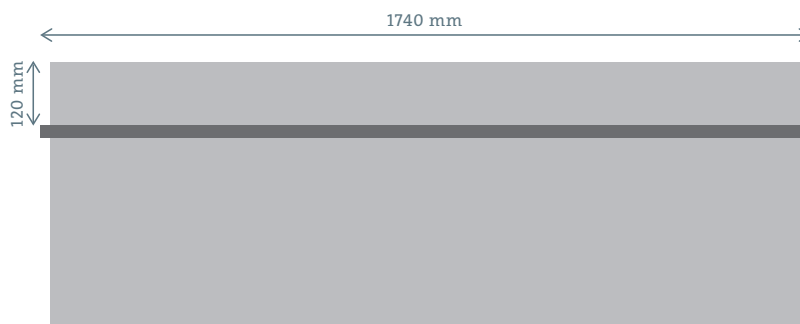

BADTUCHWÄRMER

ELEMENTO ih 890-60

Technische Daten

Frontseite	ESG Glas mit keramischem Siebdruck weiss glanz, weiss matt schwarz glanz, schwarz matt
Rückseite	Pulverbeschichtung RAL 9005 (Ausführung schwarz) RAL 9010 (Ausführung weiss)
Spannung	230 VAC, 50Hz
Leistung	845 W
Stromstärke	3,7 A
Schutzklasse	IP 44
Gewicht	22 kg

Funktionsumfang

- EIN/AUS Schalter
- Annäherungselektronik
- Uhrzeit und Tageseinstellung
- Individuelle Helligkeitseinstellung
- Wochen-Zeitschaltuhr (4 Einschaltzeiten pro Tag)
- Ablauf-Timer für die spontane Nutzung
- Temperaturbegrenzer (S-Mode)

Ansicht Front

Aussenmasse
Badtuchstange:
Gesamtlänge:
1740 mm