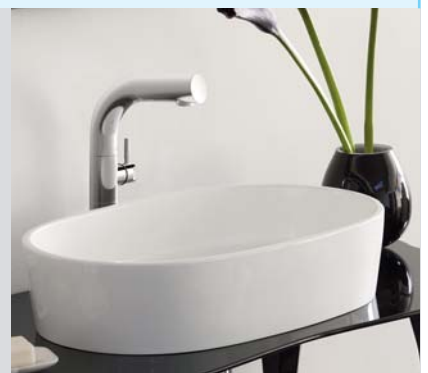

1. PC Polished chrome, Chrom poliert, Chromé, Cromado brillante, Cromo metallico lucidato
   PB Polished brass, Messing poliert, Doré, Latón pulido, ottone lucidato
   BN Brushed nickel, Nickel gebürstet, Nickel mat, Niquel satinado, nickel spazzolato
   PN Polished nickel, Nickel poliert, Nickel brillant, Niquel brillante, nickel lucidato
   AB Aged bronze, Bronze antik, Bronze Vielli, Bronce envejecido, Bronzo invecchiato