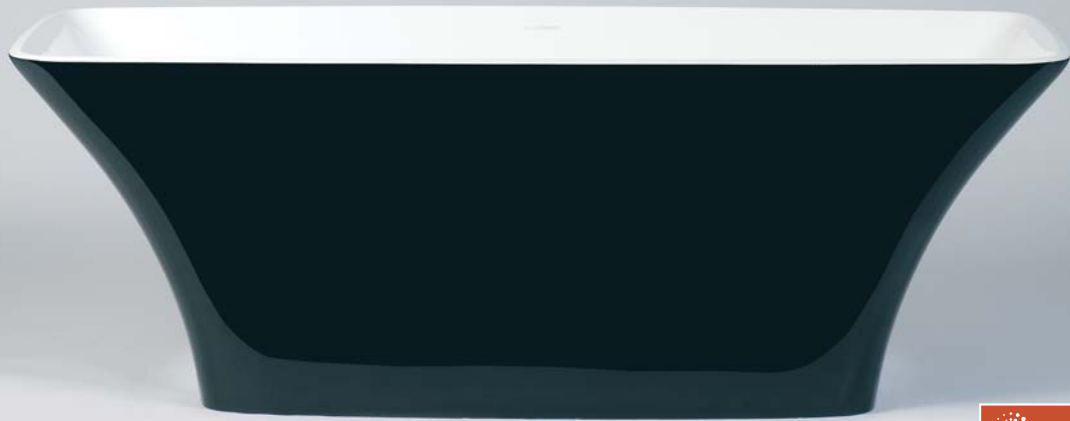

Ravello RAV-N-BK

Contemporary double-ended bath - Piano Black finish

- Made from QUARRYCAST®
 - One piece casting of rare volcanic limestone and resin
 - Harder & more durable than acrylic
- Easy clean high gloss finish
- Classic white solid surface QUARRYCAST® interior - 25 year guarantee
- 2 year guarantee on external finish
- Also available in white RAV-N-SW

Moderne symmetrische Badewanne - Schwarze Klavierlack Ausführung

- Hergestellt aus QUARRYCAST®
 - Ein Gussteil aus seltenem vulkanischen Kalkstein und Harz
 - Härter und haltbarer als Acryl
- Leicht zu reinigende glänzende Oberfläche
- Klassisch weiße QUARRYCAST® Oberfläche innen - 25 Jahre Garantie
- 2 Jahre Garantie auf die Lackierung der Außenseite
- Auch in weiß erhältlich RAV-N-SW

Baignoire moderne à double assise - Finition Noire Laquée

- Fabriquée en QUARRYCAST®
 - Ensemble d'une pièce en pierre volcanique rare et résine
 - Matériau plus dur et plus résistant que l'acrylique
- Fini ultra brillant, facile à nettoyer
- Intérieur en QUARRYCAST® blanc naturel - Garantie de 25 ans
- Finition externe garantie 2 ans
- Aussi disponible en blanc RAV-N-SW

Vasca contemporanea a doppio schienale - Finitura in color nero "pianoforte"

- Costituito da QUARRYCAST®
 - Un unico pezzo di rara roccia calcarea vulcanica e resina
 - Più robusto e resistente dell'acrilico
- Intensa finitura lucida facile da pulire
- Solida superficie interna in QUARRYCAST® bianco classico - 25 anni di garanzia
- 2 anni di garanzia sulla finitura esterna
- Disponibile anche in bianco RAV-N-SW