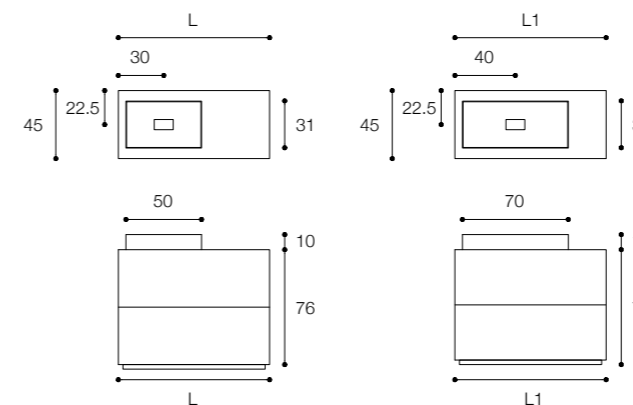

Larghezza / Length (L, L1)

L 100 - 120 cm

L1 140 - 160 cm

Altezza / Height

76 cm

Profondità / Depth

45 cm

Listino prezzi / Price list — p. 108

● Colori disponibili / Available colors — p. 168 - 169