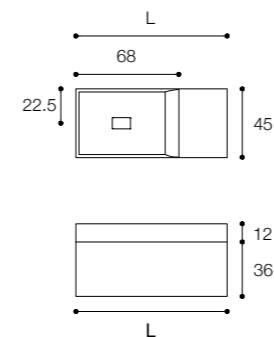

PURE
DESIGN MÉTRICA

Mobile Pure da cm 160 x 45 x h 36 in legno noce naturale
con lavabo pure in ceramilux da cm 160 x 45 x h 12.

Pure unit in natural walnut with 160 x 45 x h 12 cm
pure ceramilux washbasin,
dimensions 160 x 45 x h 36 cm

Larghezza / Length (L)
100 - 120 - 140 - 160 cm

Altezza / Height
36 cm

Profondità / Depth
45 cm

Listino prezzi / Price list — p. 99

● Colori disponibili / Available colors — p. 168 - 169

Composizione da cm 240 x 45 x h 36 realizzata con basi componibili a cassetto pure elements da cm 160 + 40 + 40 in legno finitura noce naturale. Piano con lavabo in cristalplant biobased mod. Flat soft da cm 240 x 45 x h 1,5.