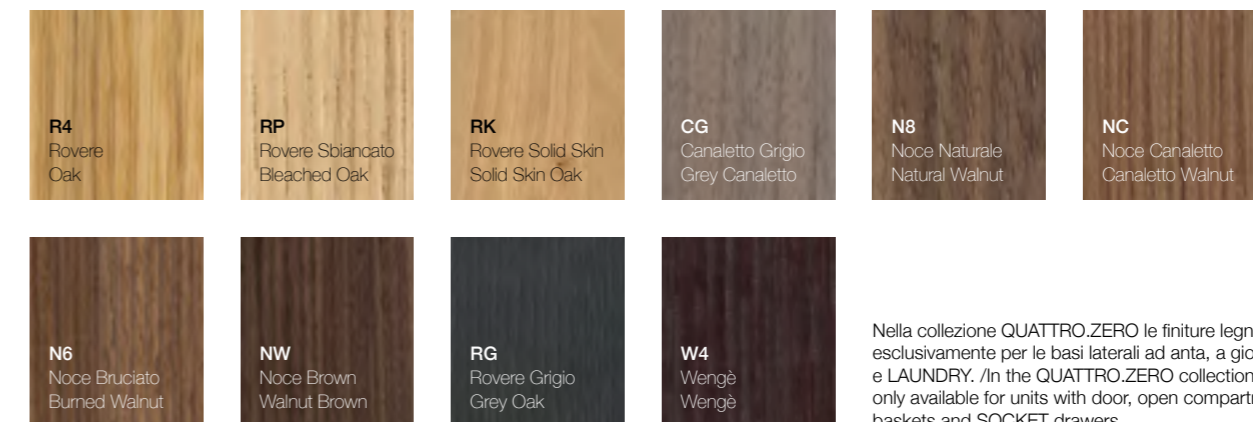

Listino prezzi / Price list — p. 53

● Colori disponibili / Available colors — p. 86 - 87

Laccati opachi / Matt painted - Cat. 1

Legni / Woods - Cat. 2

Nella collezione QUATTRO.ZERO le finiture legno sono disponibili esclusivamente per le basi laterali ad anta, a giorno e nei mobili PRESE e LAUNDRY. / In the QUATTRO.ZERO collection, wooden finishing are only available for units with door, open compartments, LAUNDRY baskets and SOCKET drawers.