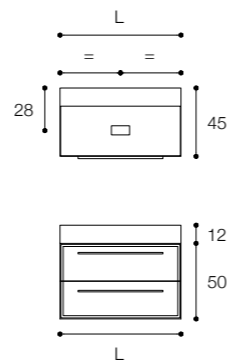

Composizione con base a due cassetti in finitura grigio pioggia e lavabo D7H in appoggio in Ceramilux SSL.
Dimensioni cm 80 x 45 x h 50

Composition with two drawer unit and D7H countertop basin in Ceramilux SSL in rain grey finish.
Dimensions cm 80 x 45 x h 50.

Larghezza / Length (L)
60 - 80 - 100 - 120 cm

Altezza / Height
50 cm

Profondità / Depth
45 cm

Listino prezzi / Price list — p. 65

Colori disponibili / Available colors — p. 111 ●