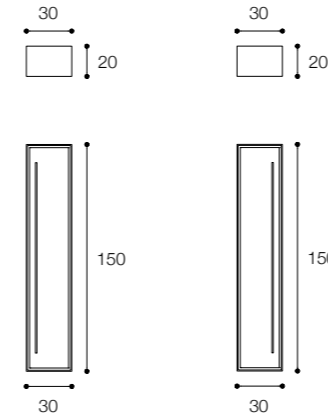

Altezza / Height

50 cm

Profondità / Depth

45 cm

Listino prezzi / Price list — p. 64

Colori / Colors — p. 111 ●

Composizione con base a due cassetti in finitura grigio pioggia e lavabo D7H in appoggio in Ceramilux SSL.
Dimensioni cm 80 x 45 x h 50

Composition with two drawer unit and D7H countertop basin in Ceramilux SSL in rain grey finish.
Dimensions cm 80 x 45 x h 50.

Larghezza / Length (L)
60 - 80 - 100 - 120 cm

Altezza / Height
50 cm

Profondità / Depth
45 cm

Listino prezzi / Price list — p. 65

Colori disponibili / Available colors — p. 111 ●

Larghezza / Length
30 cm

Altezza / Height
150 cm

Profondità / Depth
20 cm

Listino prezzi / Price list — p. 66

● Colori disponibili / Available colors — p. 111