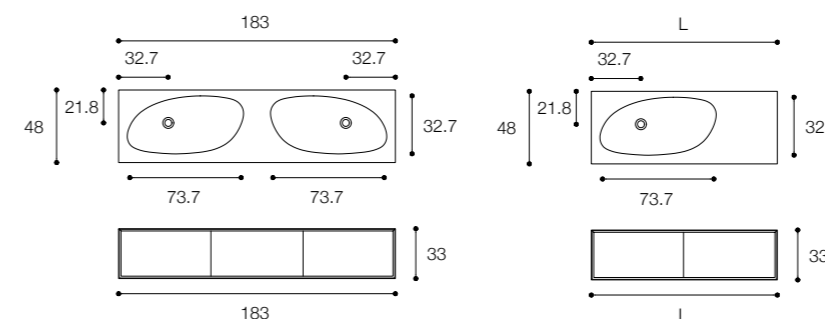

Larghezza / Length
183 cm

Altezza / Height
33 cm

Profondità / Depth
48 cm

Listino prezzi / Price list — p. 347 - 348
● Colori disponibili / Available colors — p. 250 - 251