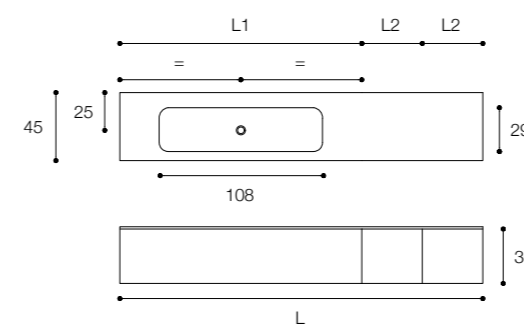

Composizione Pure elements

Larghezza / Length (L1, L2, L)

L1 120 - 160 cm

L2 40 - 160 cm

L 200 - 300 cm

Altezz / Height (H)

36 - 50 - 76 cm

Profondità / Depth

45 cm

Listino prezzi / Price list — p. 113

● Colori disponibili / Available colors — p. 168 - 169