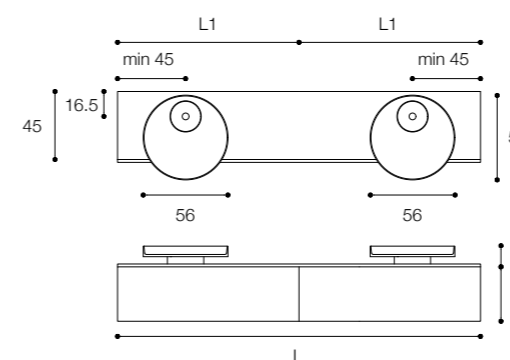

Larghezza / Length (L)
L 120 - 300 cm
L1 60 - 160 cm
Altezza / Height
36 cm
Profondità / Depth
45 cm

Listino prezzi / Price list — p. 424 - 425
● Colori disponibili / Available colors — p. 326 - 327