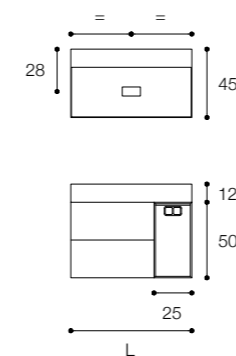

Larghezza / Length (L)
80 - 100 - 120 cm

Altezza / Height
50 cm

Profondità / Depth
45 cm

Listino prezzi / Price list — p. 43

● Colori disponibili / Available colors — p. 86 - 87