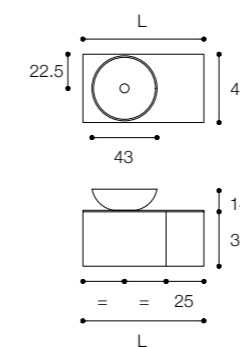

Altezza / Height
36 cm

Profondità / Depth
45 cm

Listino prezzi / Price list — p. 32

● Colori disponibili / Available colors — p. 86 - 87

Mobile da cm 80 x 45 x h 36 con cassetto in finitura grigio esclusiva opaco e anta laterale in legno noce naturale. Lavabo Ciotola 43 e top in Ceramilux ssl con profilo salvagoccia.

Unit in matt exclusive grey finish and side door in natural walnut, dimensions 80 X 45 x h 36 cm. Ciotola 43 washbasin and top in Ceramilux ssl with anti-drip edge.

Larghezza / Length (L)
80 - 100 cm

Altezza / Height
36 cm