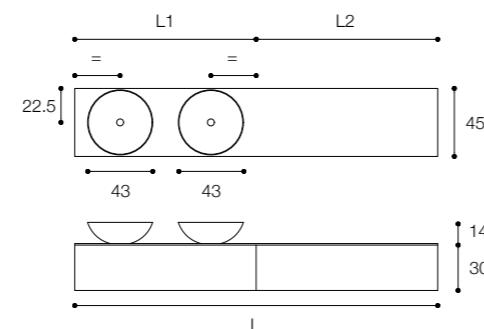

Composizione Viaveneto Elements

Larghezza / Length (L1, L2, L)
L1, L2 min 60 cm - max 160 cm
L min 120 cm - max 300 cm

Altezza / Height (H)
30 - 45 - 60 cm

Profondità / Depth (P)
45 - 55 cm

Listino prezzi / Price list — p. 241

Colori disponibili / Available colors — p. 218 - 219 ●