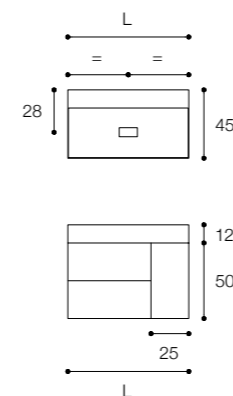

Profondità / Depth
45 cm

Listino prezzi / Price list — p. 43

● Colori disponibili / Available colors — p. 86 - 87

Mobile da cm 80 x 45 x h 50 con doppio cassetto in finitura laccata Bianco opaco e anta laterale in legno finitura noce naturale.
Lavabo D7H in Ceramilux SSL da cm 80 x 45 x h 12.

Unit with matt white double drawer and side door in wood with natural walnut finish, dimensions 80 x 45 x h 50 cm
D7H 80 x 45 x h 12 cm washbasin in Ceramilux SSL.

Larghezza / Length (L)
80 - 100 - 120 cm

Altezza / Height
50 cm

Profondità / Depth
45 cm

Listino prezzi / Price list — p. 42

● Colori disponibili / Available colors — p. 86 - 87

Mobile da cm 80 x 45 x h 50 con doppio cassetto in finitura laccato bianco opaco. Lavabo D8H da 80 x 45 x 12 cm con ripiano laterale da 25 cm.