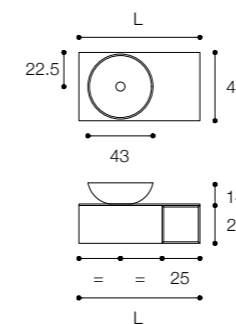

QUATTRO.ZERO
DESIGN MÉTRICA

Soli 80 cm per un bellissimo mobile con lavabo sopra piano. Ciotola 43 e top con bordo salvagoccia, con ampio cassettone e vano a giorno. Specchio circolare retroilluminato diametro 45 cm

Only 80 cm for a beautiful cabinet with countertop washbasin. Ciotola 43 and top with drip edge, with ample drawer and open compartment. Circular mirror with backlighting diameter 45 cm

Larghezza / Length (L)
80 - 100 - 120 - 140 cm