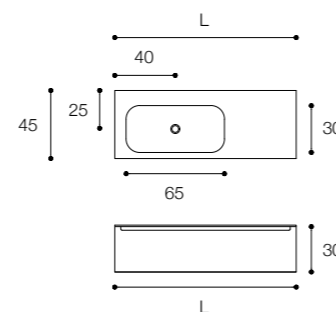

Il mobile per bagno perfetto, essenziale, scultoreo, resistente come il vetro e realizzato con superficie satinata antimacchia ottenuta con processo nanotecnologico. In foto: mobile ad un cassetto in vetro satinato bianco con top integrato da cm 160 x 45 x h 30 con interni in Grigio Exclusive opaco.

The perfect bathroom unit: essential, sculptural, as strong as glass and made with a stain proof satin surface obtained with a nanotechnological process. Photo: one drawer unit in white satin glass, top with built-in basin, cm 160 x 45 x h 30 with matt Exclusive Grey inside.

Larghezza / Length (L)
80 - 100 - 120 - 140 - 160 cm

Altezza / Height
30 cm

Profondità / Depth
45 cm

Listino prezzi / Price list — p. 373

Colori disponibili / Available colors — p. 284 - 285 ●