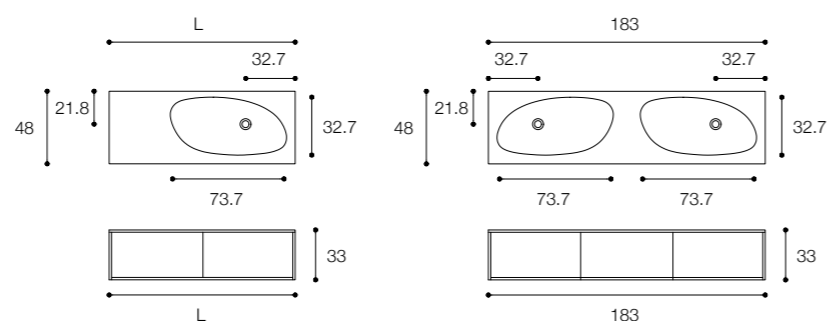

Listino prezzi / Price list — p. 65

Colori disponibili / Available colors — p. 111 ●

Larghezza / Length
30 cm

Altezza / Height
150 cm

Profondità / Depth
20 cm

Listino prezzi / Price list — p. 66

● Colori disponibili / Available colors — p. 111

Furniture in matt white and Biobased Cristalplant top with double basin. Wengé lacquered drawer fronts

Larghezza / Length (L)
93 - 123 - 153 - 183 cm

Altezza / Height
33 cm

Profondità / Depth
48 cm

Listino prezzi / Price list — p. 78 - 79

Colori disponibili / Available colors — p. 122 - 123

Mobile ad un cassetto con struttura bianco opaco
dimensione 93 x 48 x h33 e top in cristalplant con
top integrato shape dimensione cm 183 x 48 x h 10.

Unit with one drawer in matt white finish, dimension
cm 93 x 48 x h 33 and Cristalplant shape integrated
top, dimensions cm 183 x 48 x h10

Larghezza / Length (L)
93 - 123 - 153 - 183 cm

Altezza / Height
33 cm