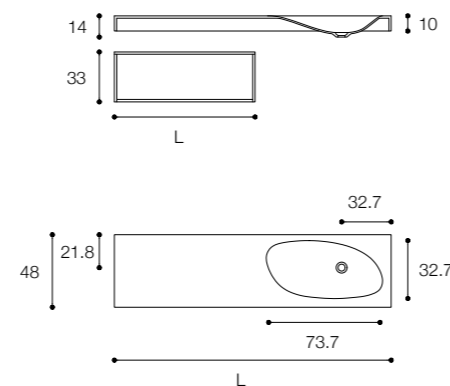

Mobile ad un cassetto con struttura bianco opaco
dimensione 93 x 48 x h33 e top in cristalplant con
top integrato shape dimensione cm 183 x 48 x h 10.

Unit with one drawer in matt white finish, dimension
cm 93 x 48 x h 33 and Cristalplant shape integrated
top, dimensions cm 183 x 48 x h10

Larghezza / Length (L)
93 - 123 - 153 - 183 cm

Altezza / Height
33 cm

Profondità / Depth
48 cm

Listino prezzi / Price list — p. 80

Colori disponibili / Available colors — p. 122 - 123 ●