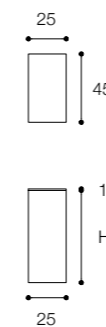

Altezza / Height
50 cm

Profondità / Depth
45 cm

Listino prezzi / Price list — p. 42

● Colori disponibili / Available colors — p. 86 - 87

Mobile da cm 80 x 45 x h 50 con doppio cassetto in finitura laccato bianco opaco. Lavabo D8H da 80 x 45 x 12 cm con ripiano laterale da 25 cm.

Smart module with top in Ceramilux and internal USB sockets. The Smart module is designed to provide support to objects that should not be in direct contact with water.

Larghezza / Length
25 cm

Altezza / Height
25 - 36 - 47 - 50 - 61 cm