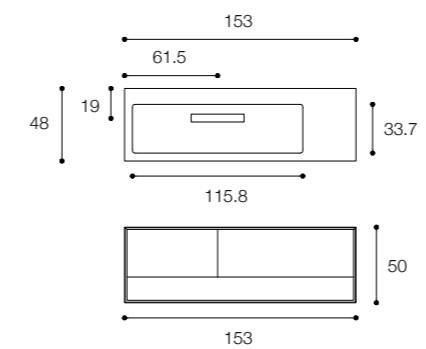

Larghezza / Length (L)

123 - 153 - 183 cm

Altezza / Height

50 cm

Profondità / Depth

48 cm

Listino prezzi / Price list — p. 359 - 360

● Colori disponibili / Available colors — p. 250 - 251