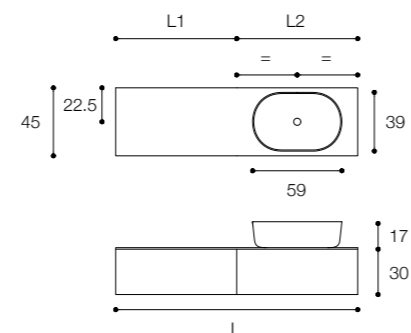

Viaveneto G elements composition consisting of double drawer unit in glossy white finish measuring 200 x 45 x h 30 cm, glossy white glass top measuring 200 x 45 x h1 and D8D Ceramilux SSL washbasin

Composizione Viaveneto G elements

Larghezza / Length (L1, L2, L)
L1, L2 min 60 cm - max 160 cm
L min 120 cm - max 300 cm

Altezza / Height (H)
30 - 45 - 60 cm

Profondità / Depth (P)
45 - 55 cm

Listino prezzi / Price list — p. 241

Colori disponibili / Available colors — p. 218 - 219 ●