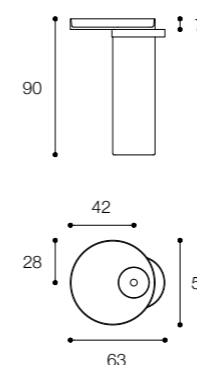

Larghezza / Length
56 cm

Altezza / Height
90 cm

Profondità / Depth
63 cm

Listino prezzi / Price list — p. 430 - 431

● Colori disponibili / Available colors — p. 326 - 327

Composizione Eccentrico elements da cm 240 x 45 x H 36 composta da due cassettiere in finitura noce brown, maniglia in ottone spazzolato, top in legno finitura noce brown e lavabo d'appoggio Eccentrico in Cristalplant Biobased bianco opaco.