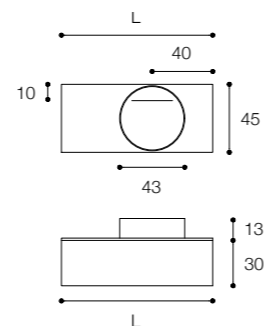

Larghezza / Length (L)
80 - 100 - 120 - 140 - 160 cm

Altezza / Height
30 cm

Profondità / Depth
45 cm

Listino prezzi / Price list — p. 155 - 156

Colori disponibili / Available colors — p. 218 - 219 ●