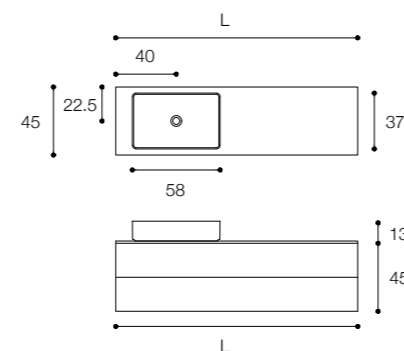

Composizione Viaveneto G elements

Larghezza / Length (L)
80 - 100 - 120 - 140 - 160 cm

Altezza / Height
45 cm

Profondità / Depth
45 cm

Listino prezzi / Price list — p. 241

Colori disponibili / Available colors — p. 218 - 219 ●