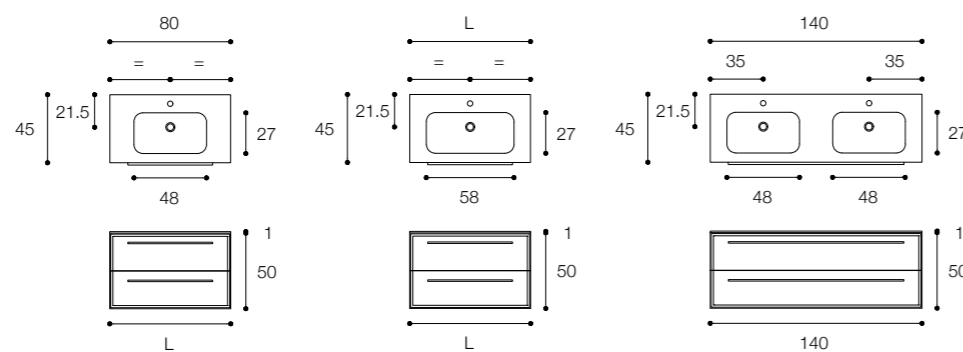

Altezza / Height

50 cm

Profondità / Depth

45 cm

Listino prezzi / Price list — p. 64

Colori / Colors — p. 111 ●

Composizione con base a due cassetti in finitura grigio pioggia e lavabo D7H in appoggio in Ceramilux SSL.
Dimensioni cm 80 x 45 x h 50