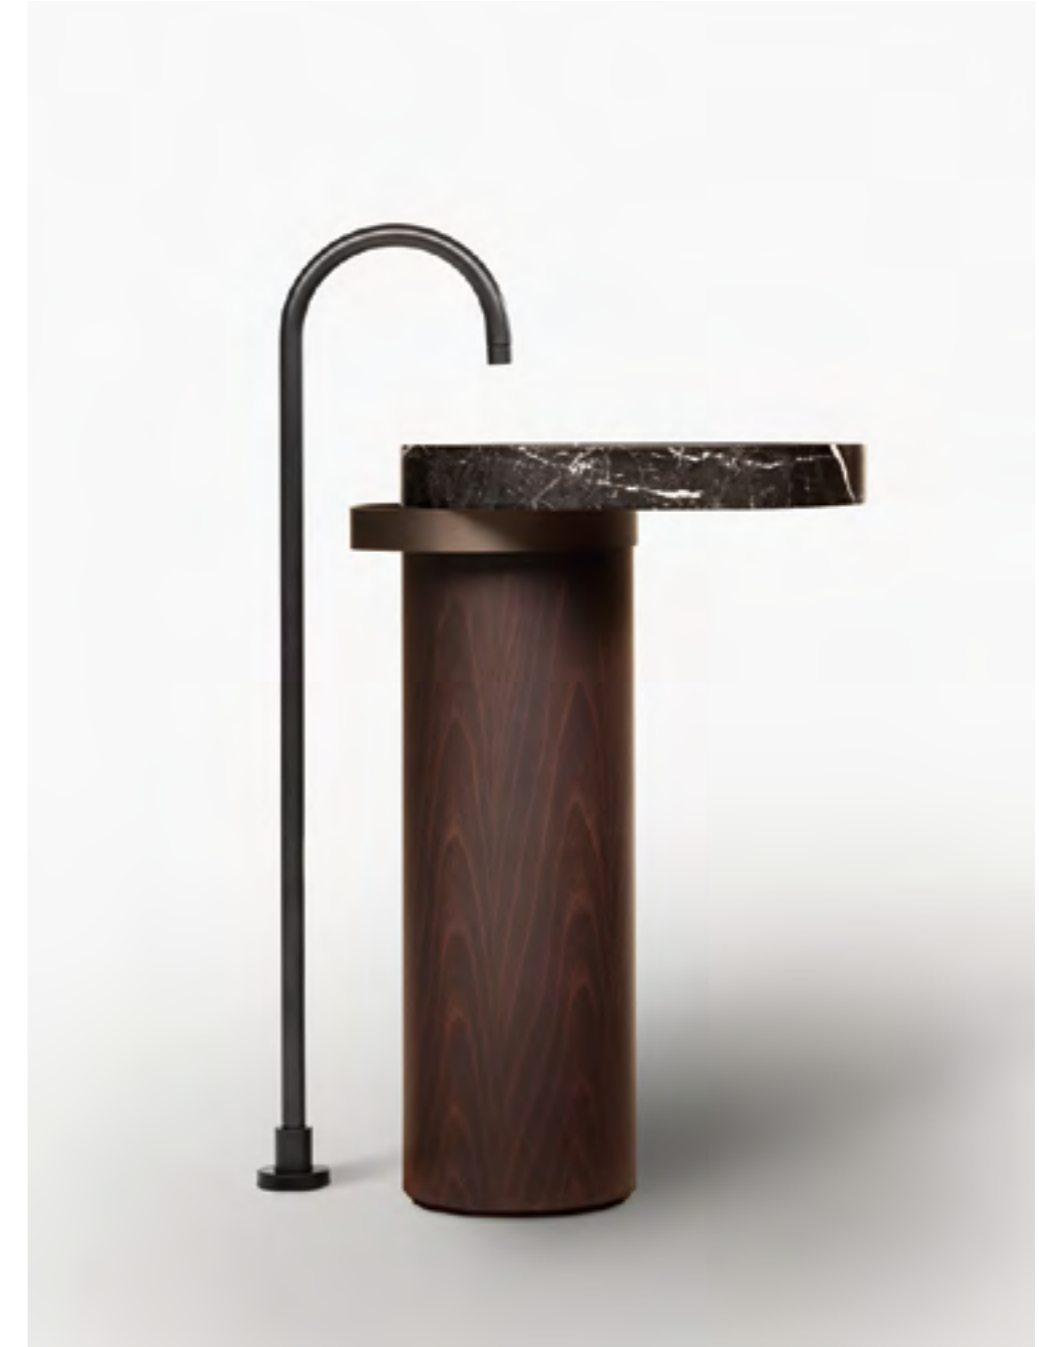

the monsieur project, designed by matteo thun and antonio rodriguez,
is the result of a study focused on simplicity and lightness.

Larghezza / Length
70 cm

Altezza / Height
130 cm

Profondità / Depths
43 cm

Listino prezzi / Price list — p. 412

● Colori disponibili / Available colors — p. 299

Metalli / Metals

ON
Onice
Onyx

SA
Inox satinato
Satin stainless
steel

Legno / Wood

NW
Noce Brown
Walnut Brown

N8
Noce Naturale
Natural Walnut

CG
Canaletto Grigio
Grey Canaletto

ECCENTRICO
VICTOR VASILEV

una progettazione razionale, che esalta la geometricità del cerchio e declinandola in un elemento totemico e realizza un dialogo semplice e raffinato fra le diverse matericità di marmo di carrara, legno, metallo e cristalplant®. texture e suggestioni tattili diventano rappresentazione di sofisticata originalità, per un lavabo freestanding di grande carattere.