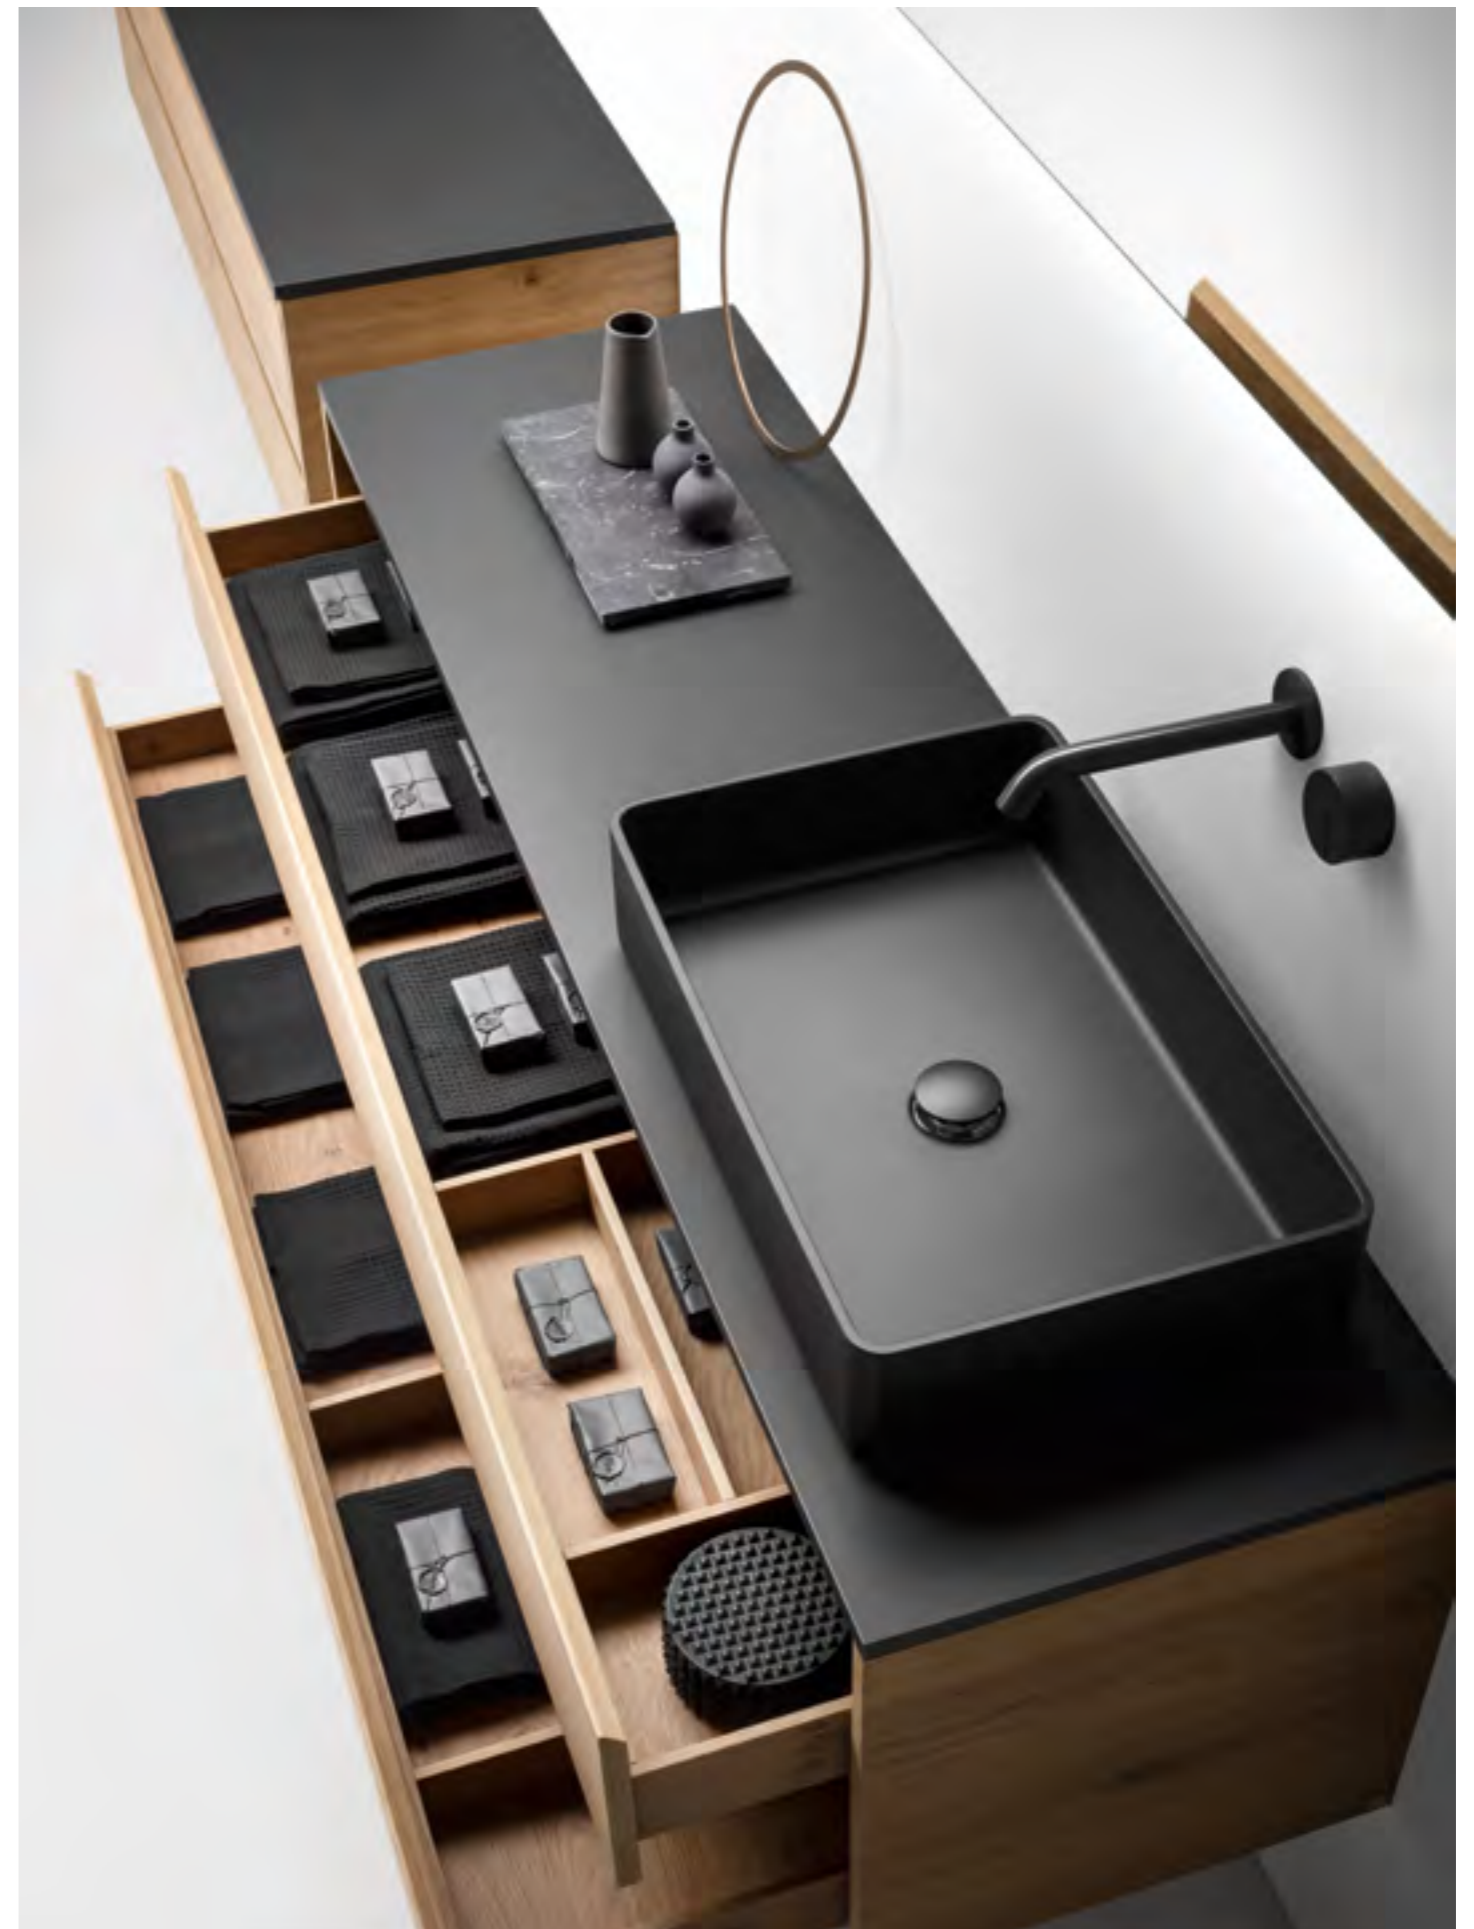

Mobile Viaveneto G costituito da due cassetti da cm 160 x 45 x h 45 in legno finitura noce brown con lavabo in Cristalplant Biobased mod. Arc da cm 160 x 45 x h 12,5. Il lavabo Arc è caratterizzato dall'elemento di copertura removibile