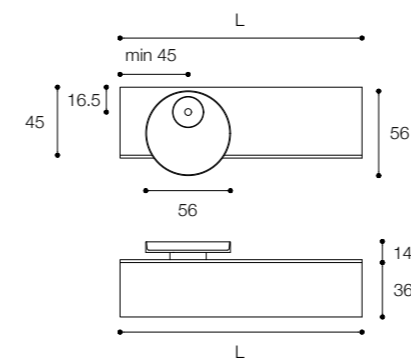

Larghezza / Length (L)
60 - 160 cm

Altezza / Height
36 cm

Profondità / Depth
45 cm

Listino prezzi / Price list — p. 428 - 429

● Colori disponibili / Available colors — p. 326 - 327