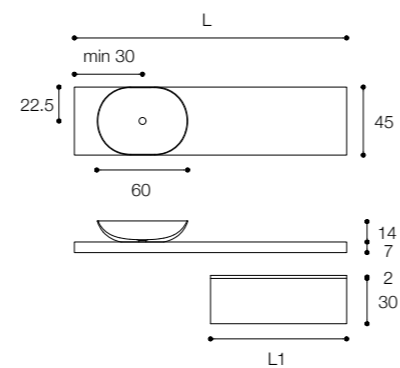

Composizione Viaveneto elements

Larghezza / Length (L)
L 80 - 250 cm
L1 60 - 160 cm

Altezza / Height (H)
30 - 45 - 60 cm

Profondità / Depths (P)
45 - 55 cm

Listino prezzi / Price list — p. 273

Colori disponibili / Available colors — p. 218 - 219

Larghezza / Length (L)

L 30 - 120 cm

L1 30 - 60 cm

Altezza / Height (H)

150 - 180 cm

Profondità / Depth (P)

P 18 - 33 cm

P1 20 - 35 cm