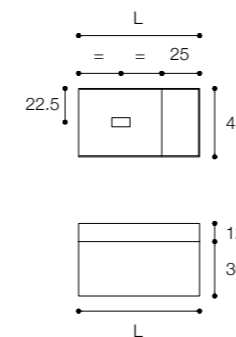

Larghezza / Length (L)
80 - 100 - 120 cm

Altezza / Height
25 cm

Profondità / Depth
45 cm

Listino prezzi / Price list — p. 14

● Colori disponibili / Available colors — p. 86 - 87

Mobile con cassetto da cm 80 x 45 x h 25 con maniglia a gola e lavabo D8H in Ceramilux SSL con ripiano laterale da 25 cm.
Finitura Grigio Londra.

Unit with 80 x 45 x h 25 cm drawer with groove handle and D8H washbasin in Ceramilux SSL with 25 cm side shelf.
London Grey finish.

Larghezza / Length (L)
80 - 100 - 120 cm

Altezza / Height
36 cm

Profondità / Depth
45 cm