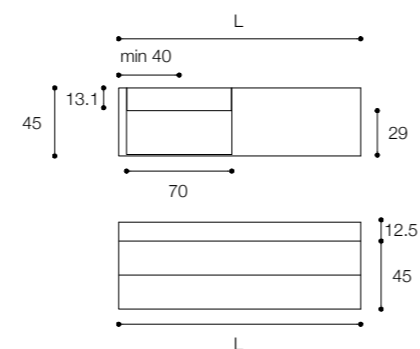

Composizione Viaveneto G elements

Larghezza / Length (L)
min 80 cm - max 160 cm

Altezza / Height (H)
30 - 45 - 60 cm

Profondità / Depths
45 cm

Listino prezzi / Price list — p. 241

Colori disponibili / Available colors — p. 218 - 219