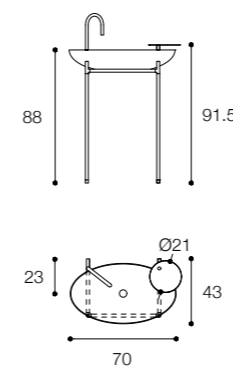

Larghezza / Length
70 cm

Altezza / Height
91,5 cm

Profondità / Depth
43 cm

Listino prezzi / Price list — p. 413

● Colori disponibili / Available colors — p. 299

il progetto monsieur, firmato da matteo thun e antonio rodriguez,
è frutto di uno studio incentrato sulla semplicità e la leggerezza