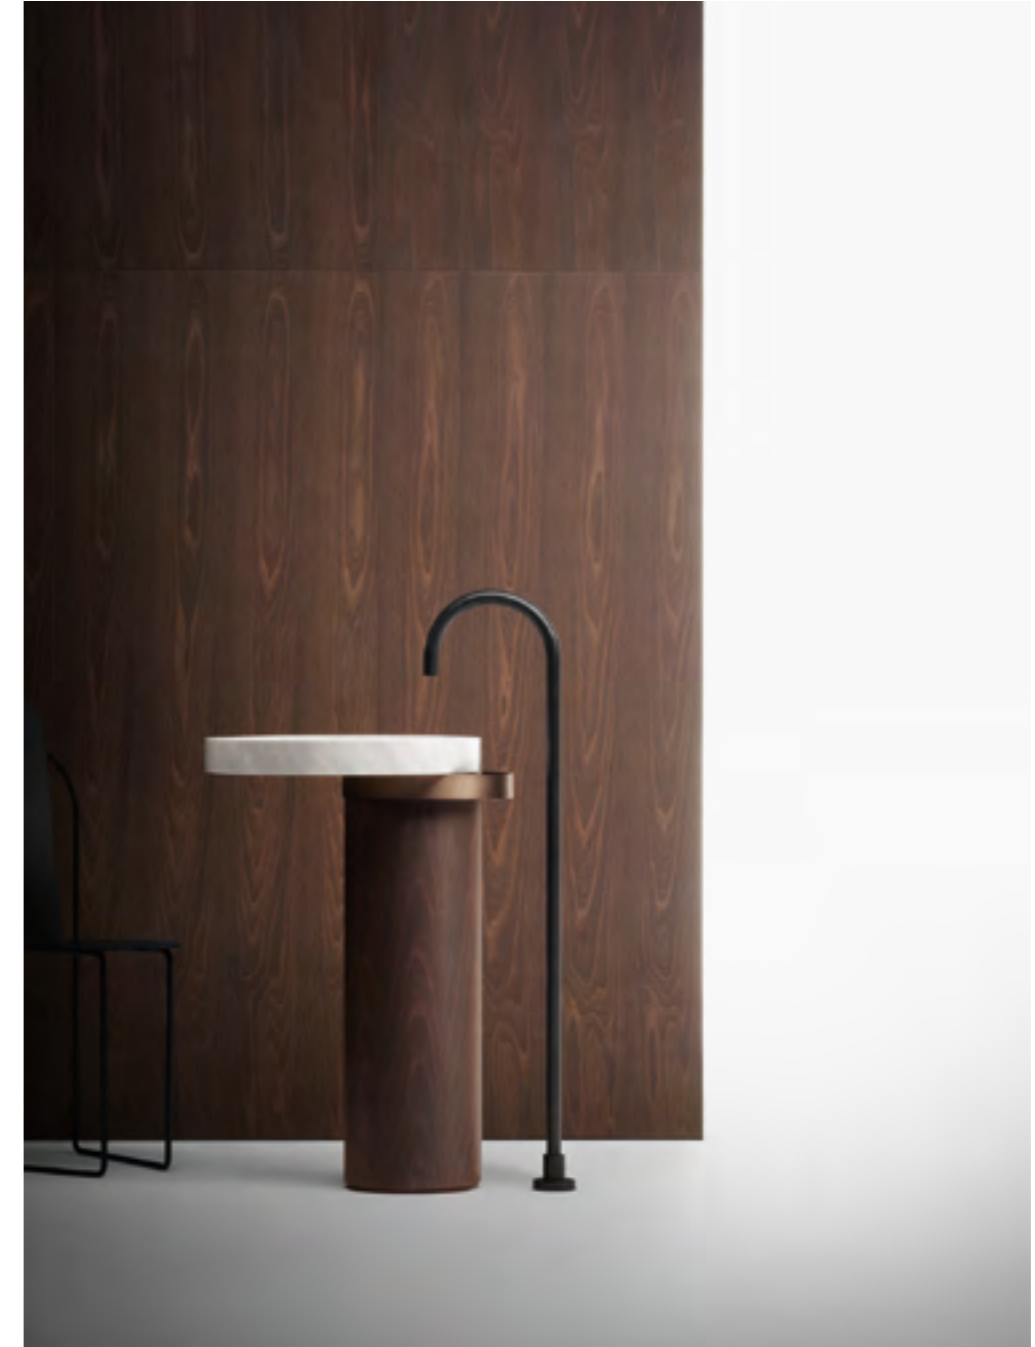

CG
Canaletto Grigio
Grey Canaletto

ECCENTRICO
VICTOR VASILEV

una progettazione razionale, che esalta la geometricità del cerchio e declinandola in un elemento totemico e realizza un dialogo semplice e raffinato fra le diverse matericità di marmo di carrara, legno, metallo e cristalplant®. texture e suggestioni tattili diventano rappresentazione di sofisticata originalità, per un lavabo freestanding di grande carattere.