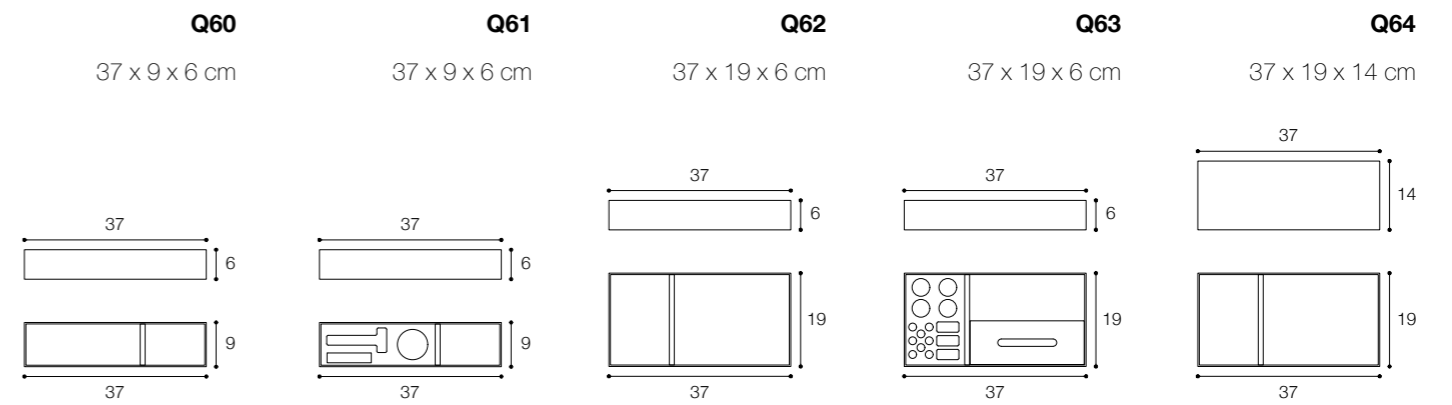

Contenitori utilizzabili anche nelle collezioni Viaveneto e Edge con cassetti standard in profondità 40 cm.

Containers can also be used in Viaveneto and Edge collections with standard 40 cm deep drawers.