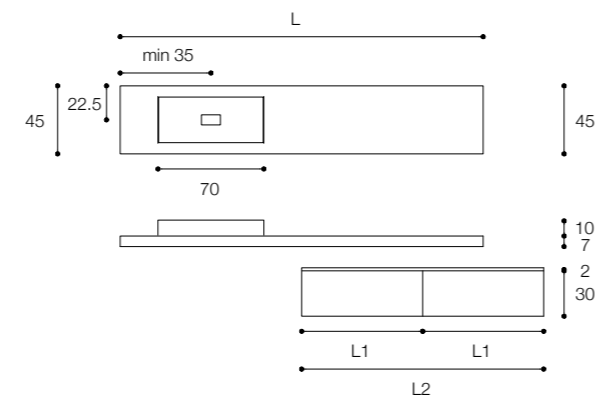

Composizione Viaveneto elements

Larghezza / Length (L)

L 80 - 250 cm

L1 60 - 160 cm

L2 120 - 300 cm

Altezza / Height (H)

30 - 45 - 60 cm

Profondità / Depth (P)

45 - 55 cm

Listino prezzi / Price list — p. 273

Colori disponibili / Available colors — p. 218 - 219

Composizione con top in legno rovere solid skin lavabo in appoggio laterale e mobile a un cassetto. Maniglia fresata. In foto: top in Rovere solid skin, lavabo in appoggio mod. D8C Ciotola 59 in finitura Castoro Ottawa, mobile laccato canapa opaco.
Dimensioni top cm 180 x 45 x h 7, dimensioni mobile cm 90 x 45 x h 30.