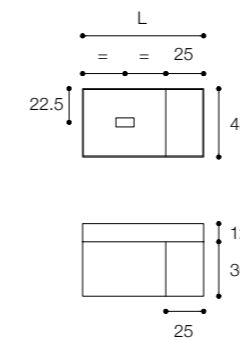

Larghezza / Length (L)
80 - 100 - 120 cm

Altezza / Height
36 cm

Profondità / Depth
45 cm

Listino prezzi / Price list — p. 32

● Colori disponibili / Available colors — p. 86 - 87