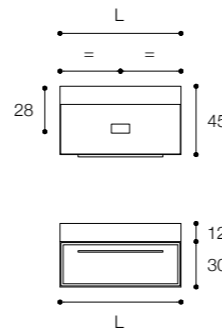

Composizione con base a un cassetto in finitura grigio pioggia e lavabo D7H in appoggio in Ceramilux SSL.
Dimensioni cm 100 x 45 x h 30

Composition with one drawer unit and D7H countertop basin in Ceramilux SSL in rain grey finish.
Dimensions cm 100 x 45 x h 30.

Larghezza / Length (L)
80 - 100 - 120 cm

Altezza / Height
30 cm

Profondità / Depth
45 cm

Listino prezzi / Price list — p. 63

Colori disponibili / Available colors — p. 111 ●

Composizione con base a due cassetti in finitura bianco opaco e piano con lavabo in Ceramilux mod. Roundlux.
Dimensioni cm 120 x 45 x h 50