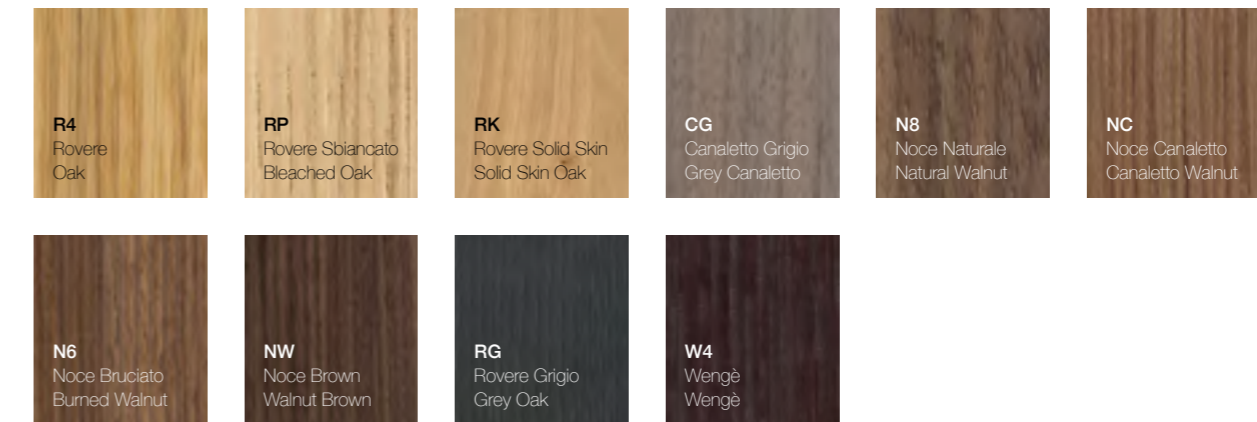

Listino prezzi / Price list — p. 219

Colori disponibili / Available colors — p. 218 - 219

In foto: a sinistra, colonna Viaveneto a un' anta e portabiancheria in finitura bianco opaco, a destra colonna Viaveneto a un' anta in finitura bianco opaco

DRC / DRD

(L) 30 - 40 - 45 - 60 cm
(P) 35 cm
(H) 180 cm

Listino prezzi / Price list — p. 219

Colori disponibili / Available colors — p. 218 - 219 ●

Laccati opachi e lucidi / Matt and glossy painted - Cat. 1 / 3

Fenix

Legni / Woods - Cat. 2

Vetro lucido - satinato / Glossy - Satin glass

H1 / F1 Bianco White	E1 / Z1 Grigio Pavillon Pavillon Grey	E2 / Z2 Pioggia Rain	G1 / G2 Grigio Londra London Grey	M7 / M8 Grigio Exclusive Exclusive Grey	E5 / Z5 Grafite Graphite	H5 / F5 Nero Black
E6 / Z6 Canapa Hemp	F2 / H2 Sabbia Sand	H3 / F3 Creta Clay	T2 / T3 Castoro Ottawa Ottawa Beaver	E7 / Z7 Argilla Argilla	G7 / G8 Grigio Bromo Bromo Grey	
E4 / Z4 Ferro Iron	V4 / V5 Verde Comodoro Green Commodore	E8 / Z8 Fango Mud	E9 / Z9 Visone Mink			
HA / F9 Azzurro Polvere Blue Powder	E3 / Z3 Avio Aviation	B5 / B6 Blu Fes Fes Blue				
M5 / M6 Cedro Cedar	I5 / I6 Cipria Powder	V5 / V6 Verde Agave Agave Green	FG Foglia Oro Gold Leaf			

Finiture interne e cassetti / Inside finishings and drawers

**Interni / Inside**

L'eccellente standard della collezione Viaveneto prevede la finitura interna dei mobili realizzata in finitura opaca grigio esclusiva. Su richiesta i mobili possono tuttavia essere realizzati con gli interni nella stessa finitura dell'esterno. /