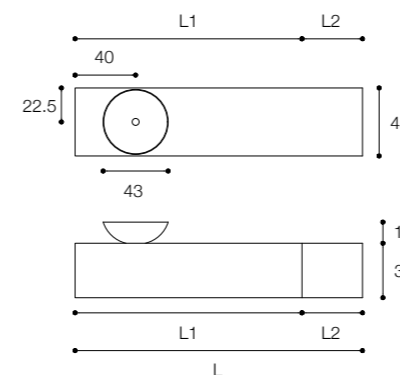

Composizione Pure elements

Larghezza / Length (L1, L2, L)
L1, L2 min 40 cm - max 160 cm
L min 80 cm - max 300 cm

Altezza / Height
36 - 50 - 76 cm

Profondità / Depth
45 cm

Listino prezzi / Price list — p. 113

● Colori disponibili / Available colors — p. 168 - 169