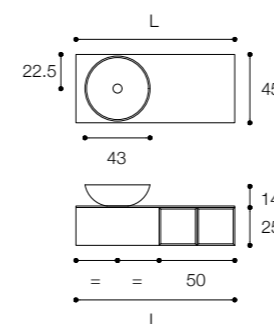

QUATTRO.ZERO
DESIGN MÉTRICA

Soli 80 cm per un bellissimo mobile con lavabo sopra piano. Ciotola 43 e top con bordo salvagoccia, con ampio cassettone e vano a giorno. Specchio circolare retroilluminato diametro 45 cm

Only 80 cm for a beautiful cabinet with countertop washbasin. Ciotola 43 and top with drip edge, with ample drawer and open compartment. Circular mirror with backlighting diameter 45 cm

Larghezza / Length (L)
80 - 100 - 120 - 140 cm

Altezza / Height
25 cm

Profondità / Depth
45 cm

Listino prezzi / Price list — p. 21

● Colori disponibili / Available colors — p. 86 - 87

Rappresentativa delle numerose soluzioni con lavabo sopra piano e top con bordo salvagoccia disponibili nella collezione, questa composizione è realizzata con elementi h 25. In foto: lavabo ciotola 43, top sp 1, cassetteria in grigio esclusiva con apertura push e vano a giorno in rovere solid skin. Dimensioni: cm 120 x 45 x h 25

Larghezza / Length (L)

120 - 140 cm

Altezza / Height

25 cm

Profondità / Depth

45 cm

Listino prezzi / Price list — p. 21

● Colori disponibili / Available colors — p. 86 - 87