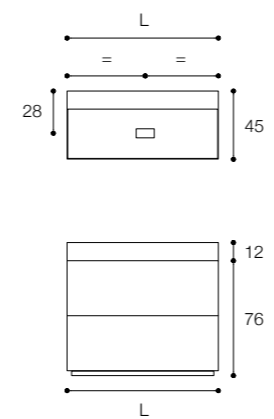

Larghezza / Length (L)
60 - 80 - 100 - 120 cm

Altezza / Height
76 cm

Profondità / Depth
45 cm

Listino prezzi / Price list — p. 110

● Colori disponibili / Available colors — p. 168 - 169