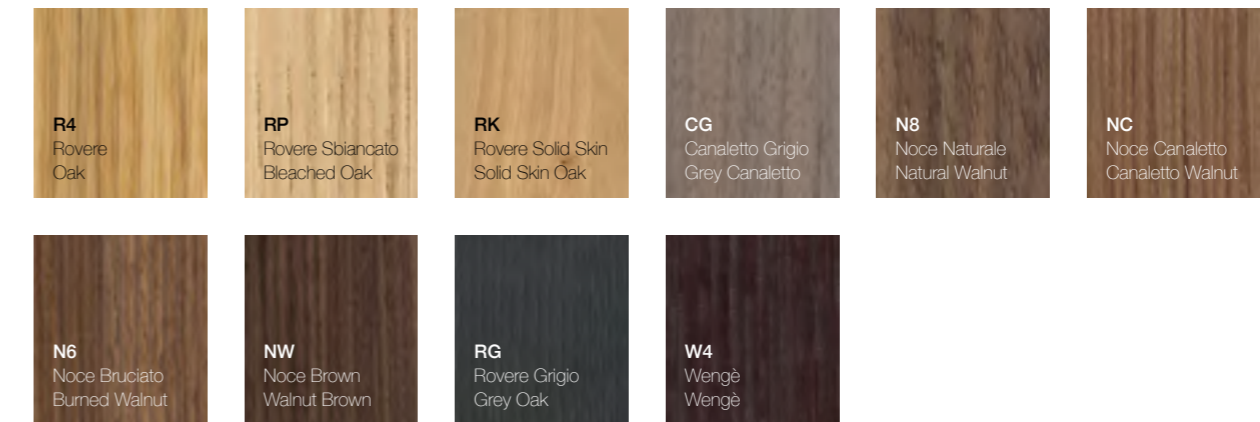

Larghezza / Length (L)
93 - 123 - 153 - 183 cm

Altezza / Height
33 cm

Profondità / Depth
48 cm

Listino prezzi / Price list — p. 353 - 354

● Colori disponibili / Available colors — p. 250 - 251

Laccati opachi e lucidi / Matt and glossy painted - Cat. 1 / 3

Legni / Woods - Cat. 2

Legni massello / Special woods - Cat, 4

Finiture interne e cassetti / Inside finishings and drawers

Interni / Inside

L'eccellente standard della collezione Shape Evo prevede la finitura interna dei mobili realizzata in finitura bianco opaco. The excellent standard of the Shape Evo collection includes units with internal matt white finish.