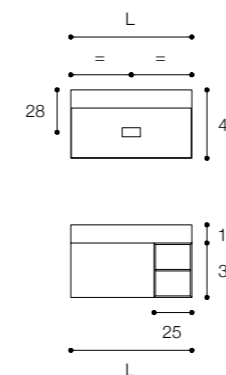

Larghezza / Length (L)
80 - 100 - 120 cm

Altezza / Height
36 cm

Profondità / Depth
45 cm

Listino prezzi / Price list — p. 26

● Colori disponibili / Available colors — p. 86 - 87