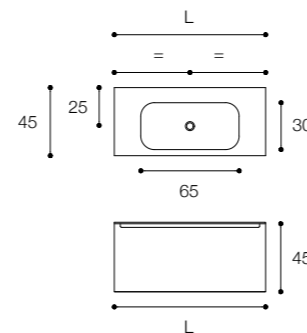

Composizione Edge ad un cassetto e maniglia gola.
Mobile in finitura vetro pioggia lucido, top in vetro laccato
bianco lucido.
Dimensioni 120 x 45 x h 45

Edge composition with single drawer and groove handle.
Unit in rain glossy glass, built-in basin in white glossy glass.
Dimensions: 120 x 45 x h 45.

Larghezza / Length (L)
80 - 100 - 120 - 140 - 160 cm

Altezza / Height
45 cm

Profondità / Depth
45 cm

Listino prezzi / Price list — p. 377

Colori disponibili / Available colors — p. 284 - 285