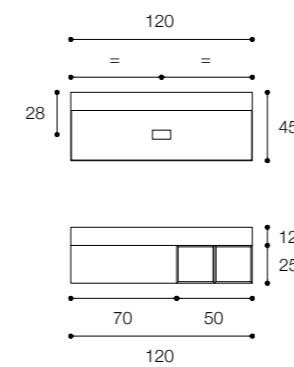

Larghezza / Length (L)
80 - 100 - 120 cm

Altezza / Height
25 cm

Profondità / Depth
45 cm

Listino prezzi / Price list — p. 14

● Colori disponibili / Available colors — p. 86 - 87

Mobile con cassetto da cm 80 x 45 x h 25 con maniglia a gola e lavabo D8H in Ceramilux SSL con ripiano laterale da 25 cm. Colonne ad anta da cm 25 x 20 x h 150. Finitura in laccato Bianco Opaco.

Unit with 80 x 45 x h 25 cm drawer with groove handle and D8H washbasin in Ceramilux SSL with 25 cm side shelf. 25 x 20 x h 150 cm door columns. Matt white lacquered finish.

Larghezza / Length (L)
80 - 100 - 120 cm

Altezza / Height
25 cm

Profondità / Depth
45 cm

Listino prezzi / Price list — p. 16

● Colori disponibili / Available colors — p. 86 - 87

Composizione con lavabo rettangolare Quattro.Zero da appoggio in finitura Piovra su arredi h 25 cm. In foto: lavabo da cm 120 x 45 x h 12 su cassettera Grigio Londra e vano a giorno in Noce Brown da cm 120 x 45 x h 25.

Larghezza / Length (L)
80 - 100 - 120 cm

Altezza / Height
25 cm

Profondità / Depth
45 cm

Listino prezzi / Price list — p. 14

● Colori disponibili / Available colors — p. 86 - 87

Mobile con cassetto da cm 80 x 45 x h 25 con maniglia a gola e lavabo D8H in Ceramilux SSL con ripiano laterale da 25 cm.
Finitura Grigio Londra.