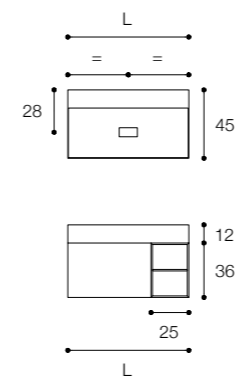

Larghezza / Length (L)
60 - 80 - 100 - 120 cm

Altezza / Height
36 cm

Profondità / Depth
45 cm

Listino prezzi / Price list — p. 24

● Colori disponibili / Available colors — p. 86 - 87

Mobile da cm 120 x 45 x h 36 con cassetto e vano laterale a giorno.
 Lavabo D7H in Ceramilux Ssl da 120 cm. Finiture mobile bianco
 laccato opaco e noce brown

Unit with drawer and side open-front compartment,
 dimensions 120 X 45 x h 36 cm
 D7H washbasin in Ceramilux Ssl measuring 120 cm.
 Unit finished in matt white lacquer and walnut brown wood.

Larghezza / Length (L)
 80 - 100 - 120 cm