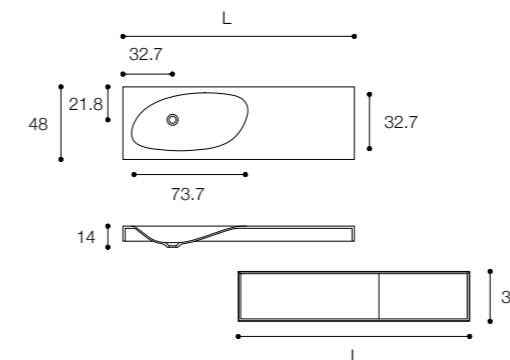

Larghezza / Length (L)
93 - 123 - 153 - 183 cm

Altezza / Height
33 cm

Profondità / Depth
48 cm

Listino prezzi / Price list — p. 353 - 354

● Colori disponibili / Available colors — p. 250 - 251