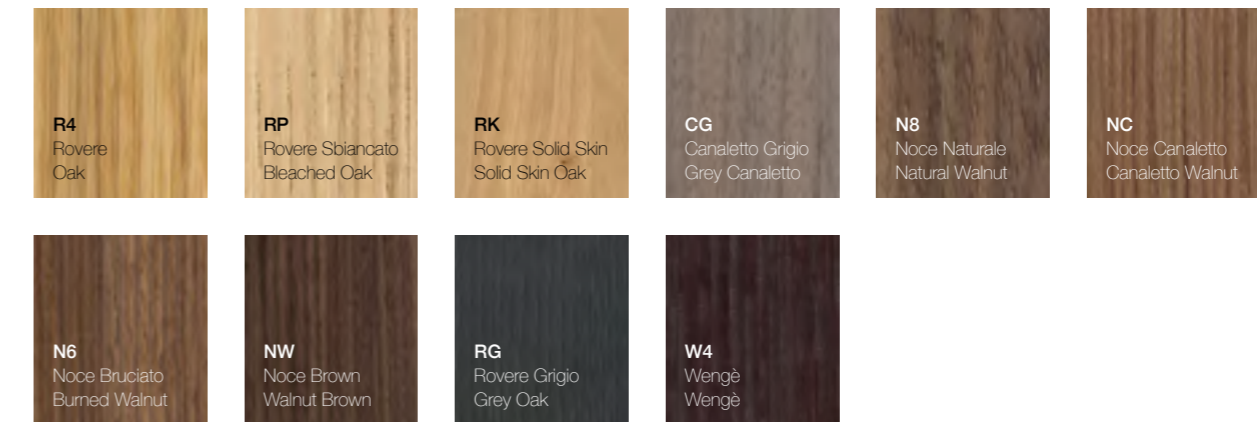

Larghezza / Length (L)
 140 - 160 - 180 cm

Altezza / Height
 60 cm

Profondità / Depth (P)
 35 - 45 cm

Listino prezzi / Price list — p. 330

● Colori disponibili / Available colors — p. 230 - 231

Laccati opachi e lucidi / Matt and glossy painted - Cat. 1 / 3

Legni / Woods - Cat. 2

Finiture interne e cassetti / Inside finishings and drawers

**Interni / Inside**

L'eccellente standard della collezione Viaveneto Soft prevede la finitura interna dei mobili realizzata in finitura opaca grigio esclusiva. Su richiesta i mobili possono tuttavia essere realizzati con gli interni nella stessa finitura dell'esterno. / The excellent standard of the Viaveneto soft collection includes units with internal matt exclusive grey finish. However, upon request, the units can be made with the internal parts in the same finishes as the external parts.