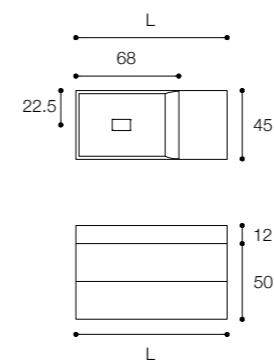

Larghezza / Length (L)
100 - 120 - 140 - 160 cm

Altezza / Height
50 cm

Profondità / Depth
45 cm

Listino prezzi / Price list — p. 103

● Colori disponibili / Available colors — p. 168 - 169