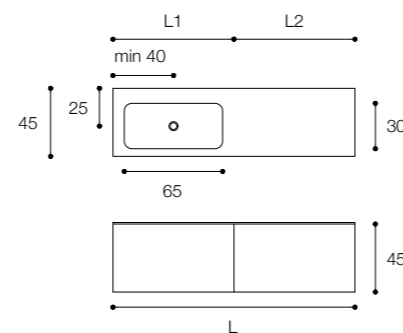

Composizione Viaveneto elements

Larghezza / Length (L)

L 140 - 300 cm

L1 80 - 160 cm

L2 60 - 160 cm

Altezza / Height (H)

30 - 45 - 60 cm

Profondità / Depth (P)

45 - 55 cm

Listino prezzi / Price list — p. 273

Colori disponibili / Available colors — p. 218 - 219 ●