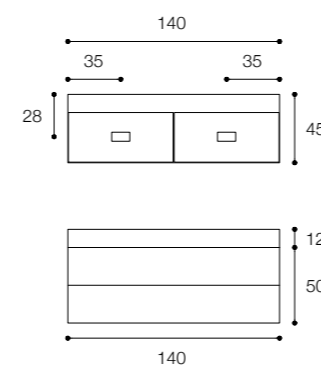

Larghezza / Length
140 cm

Altezza / Height
50 cm

Profondità / Depth
45 cm

Listino prezzi / Price list — p. 40

● Colori disponibili / Available colors — p. 86 - 87