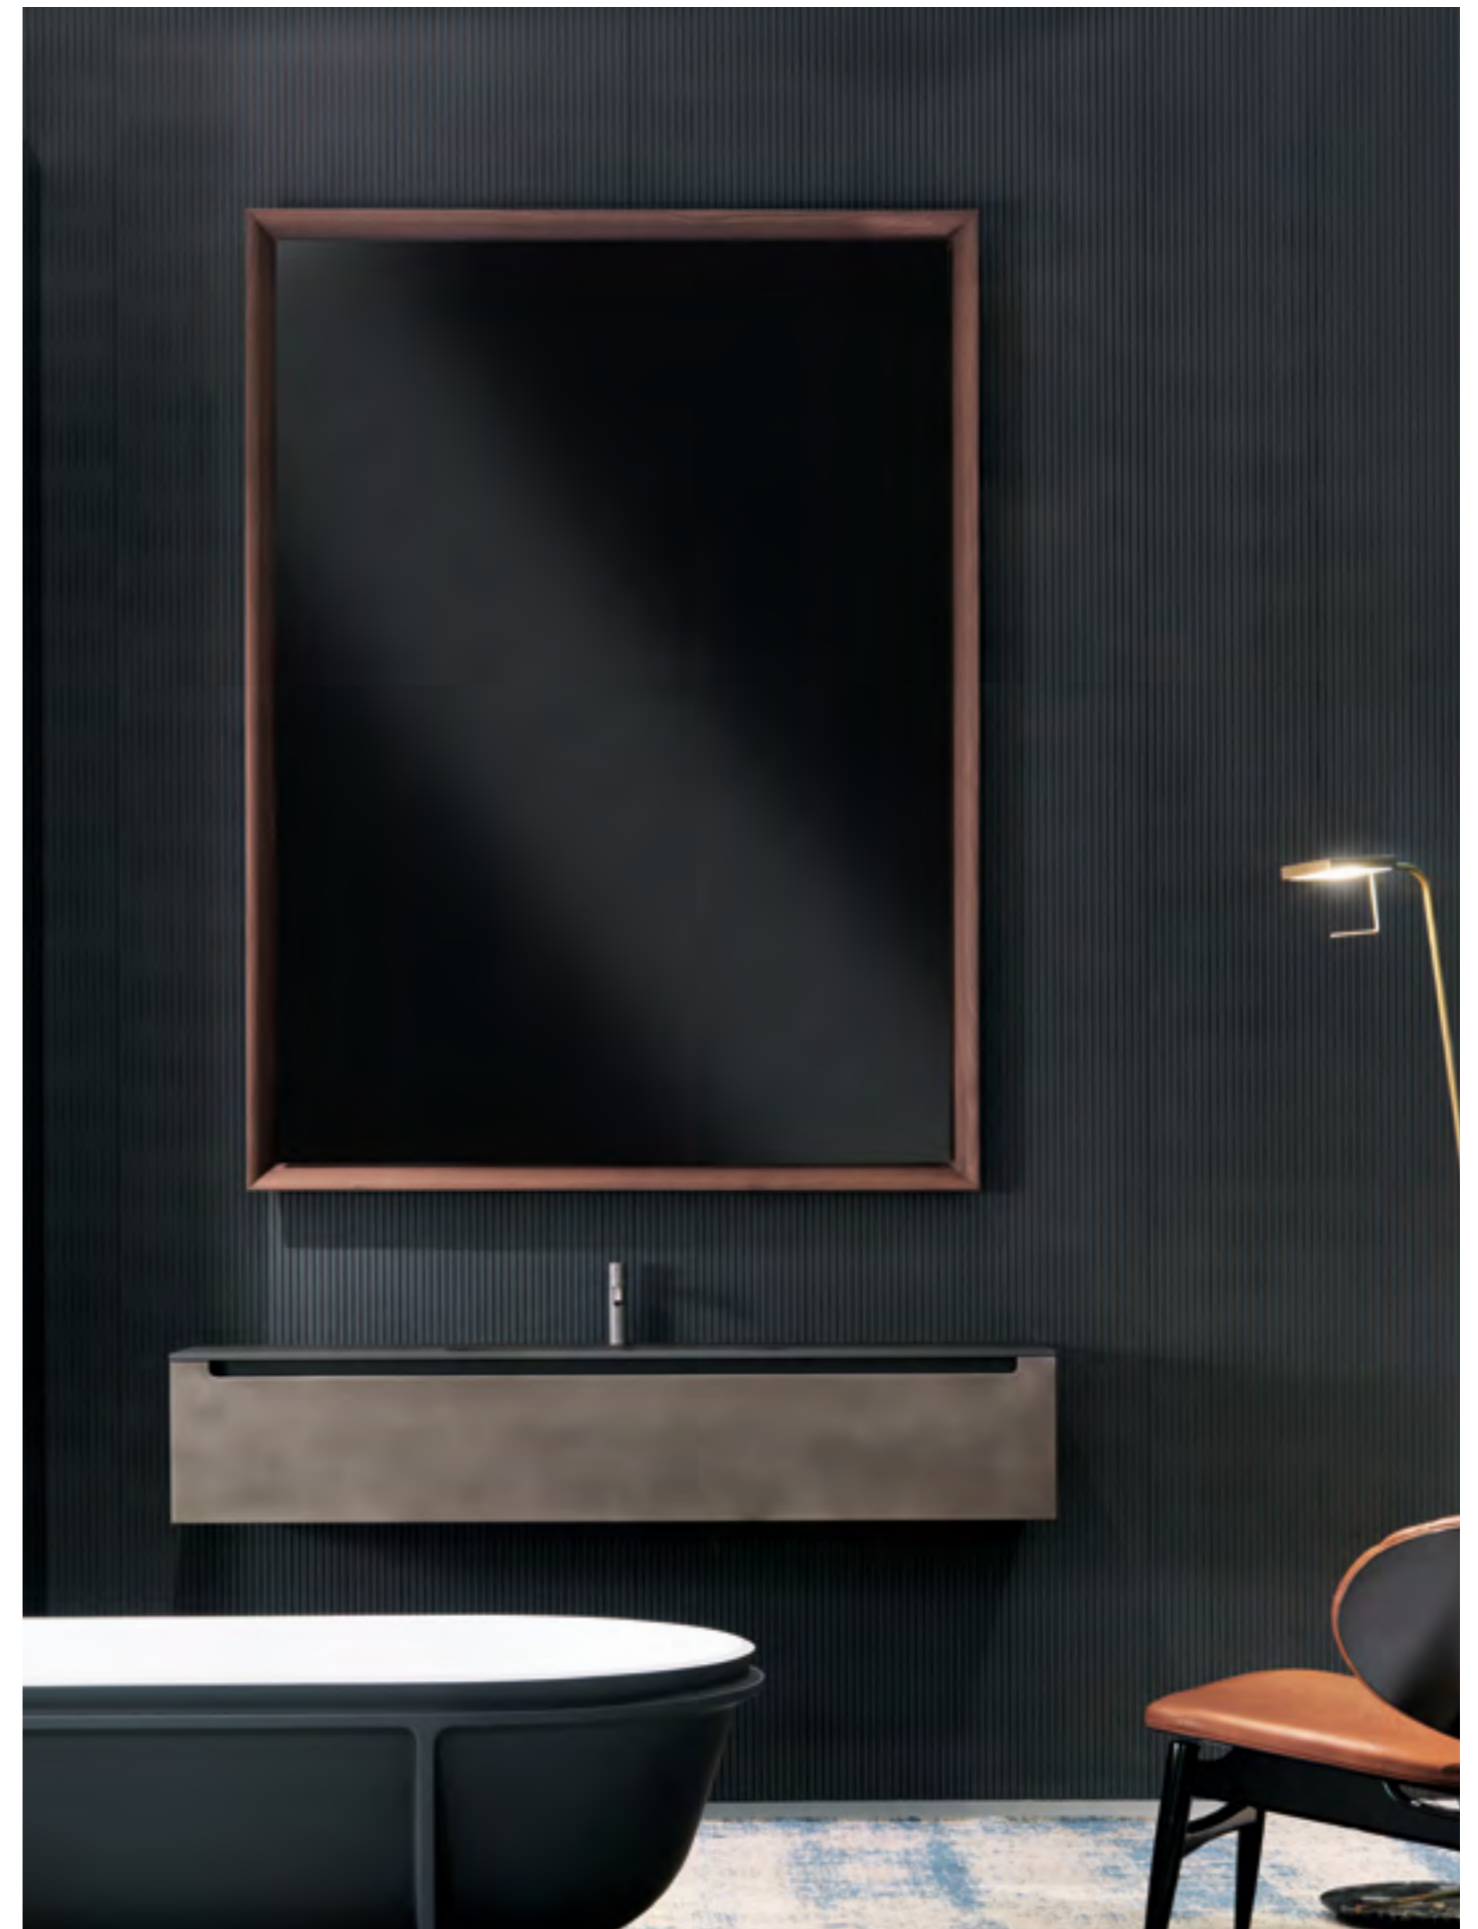

Larghezza / Length (L)
 80 - 100 - 120 - 140 - 160 cm

Altezza / Height
 45 cm

Profondità / Depth
 45 cm

Listino prezzi / Price list — p. 377

Colori disponibili / Available colors — p. 284 - 285

Edizione speciale della collezione Edge con frontali e fianchi in acciaio inox lavorati a mano disponibili in finitura titanio, rame e ottone satinato.

Special edition of the Edge collection, with handmade stainless steel fronts and sides, available in titanium, copper and satin brass finishes.

Larghezza / Length (L)
80 - 100 - 120 - 140 - 160 cm

Altezza / Height
30 cm

Profondità / Depth
45 cm

Listino prezzi / Price list — p. 387

Colori disponibili / Available colors — p. 284 - 285

Composizione Edge con ante in acacia termo trattata, piano integrato in vetro finitura creta satinato e maniglia gola in onice. Dimensioni 160 x 45 x h 30

Edge composition with thermo-treated acacia fronts, built-in basin in Clay satin glass and Onyx groove handle. Dimensions: 160 x 45 x h30

Larghezza / Length (L)
80 - 100 - 120 - 140 - 160 cm

Altezza / Height
30 cm