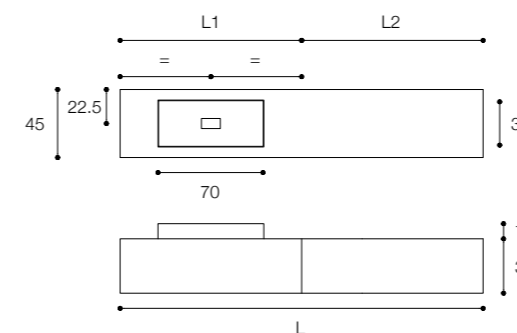

Composizione Pure elements

Larghezza / Length (L)
L1, L2 min 40 cm - max 160 cm
L min 80 cm - max 300 cm

Altezza / Height (H)
36 - 50 - 76 cm

Profondità / Depth
45 cm

Listino prezzi / Price list — p. 113

● Colori disponibili / Available colors — p. 168 - 169