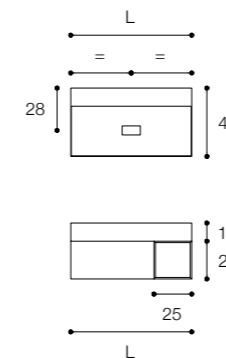

Larghezza / Length (L)
80 - 100 - 120 cm

Altezza / Height
25 cm

Profondità / Depth
45 cm

Listino prezzi / Price list — p. 14

● Colori disponibili / Available colors — p. 86 - 87