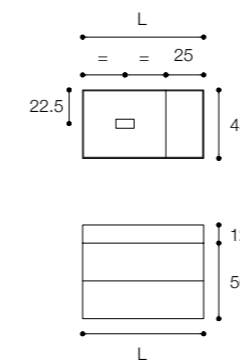

Larghezza / Length (L)
80 - 100 - 120 cm

Altezza / Height
50 cm

Profondità / Depth
45 cm

Listino prezzi / Price list — p. 45

● Colori disponibili / Available colors — p. 86 - 87