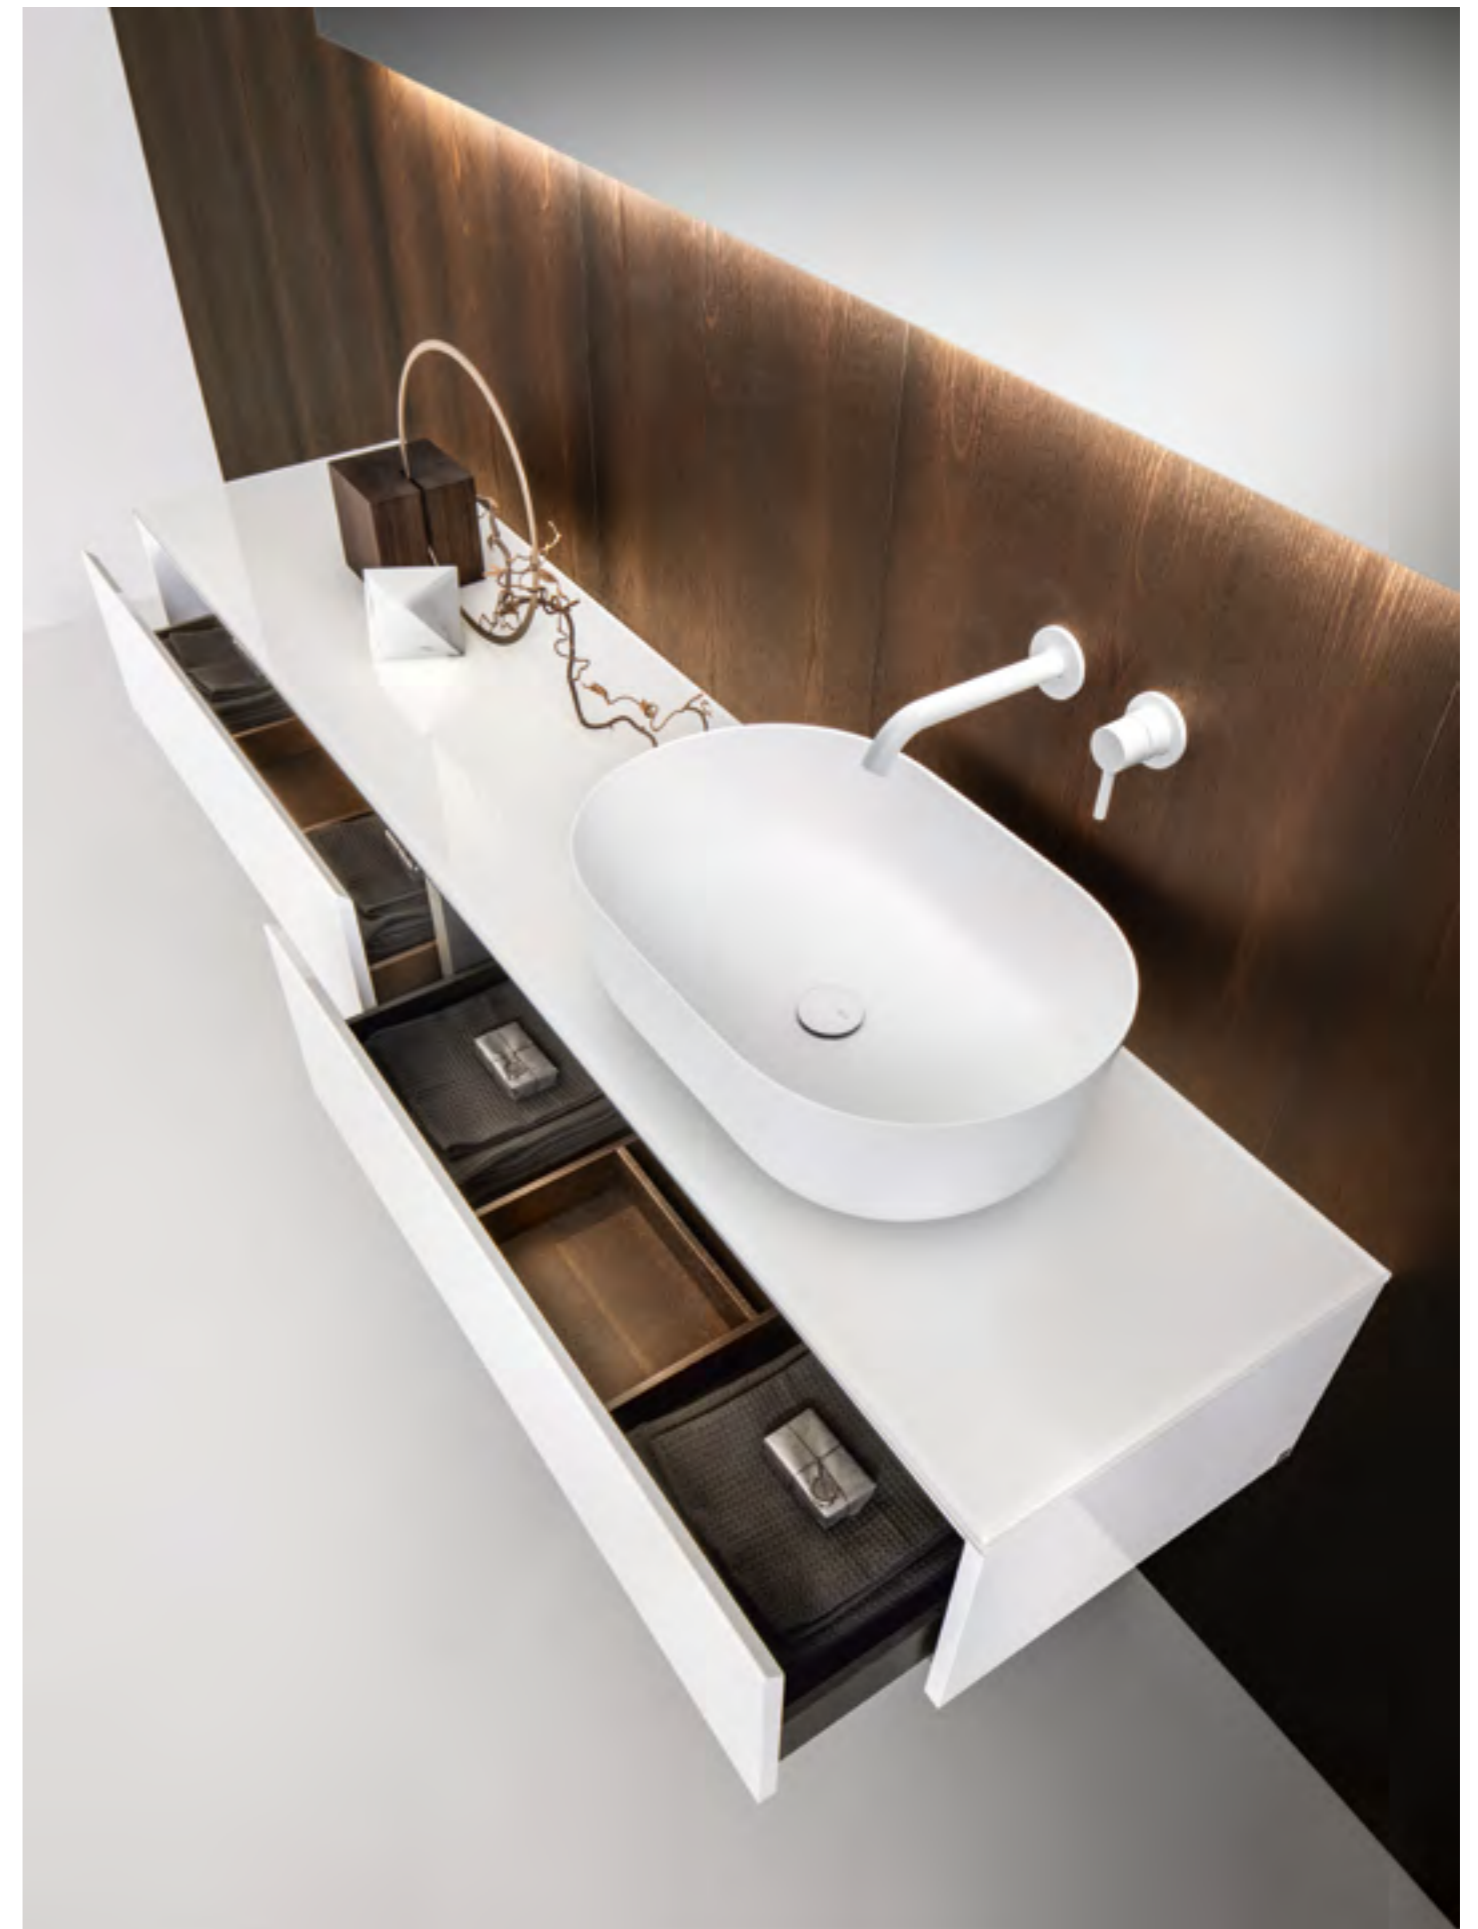

Viaveneto G elements composition consisting of double drawer unit in glossy white finish measuring 200 x 45 x h 30 cm, glossy white glass top measuring 200 x 45 x h1 and D8D Ceramilux SSL washbasin

Composizione Viaveneto G elements

Composizione con lavabo centrale e mobile ad un cassetto, maniglia gola, top in vetro con lavabo integrato.
In foto: top in vetro bianco lucido, mobile laccato bianco lucido.
Dimensioni cm 80 x 45 x h 45