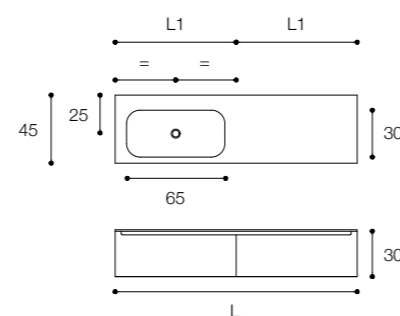

Composizione in vetro lucido Fango con doppio cassetto e maniglia sagomata. Gli interni del mobile sono in Grigio Exclusive opaco mentre i pannelli di vetro temperato da 4mm rivestono le parti esterne dei frontali e dei fianchi. In foto: mobile da 180 cm a due cassetti con top integrato in vetro laccato fango lucido da cm 180 x 45 x h 30.

Composition in Mud glossy glass with double drawer and molded handle. The insides of the cabinet are in matt Exclusive Grey while 4 mm tempered glass panels cover the external parts of the front and sides. Photo: 180 cm two drawer unit with built-in basin in Mud glossy glass cm 180 x 45 x h 30 .

Larghezza / Length (L1, L)
L1 - 70 - 80 - 90 cm
L - 140 - 160 - 180 cm

Altezza / Height
30 cm

Profondità / Depth
45 cm

Listino prezzi / Price list — p. 373

Colori disponibili / Available colors — p. 284 - 285 ●