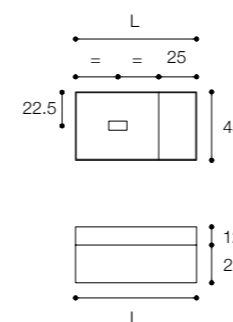

Larghezza / Length (L)
80 - 100 - 120 cm

Altezza / Height
25 cm

Profondità / Depth
45 cm

Listino prezzi / Price list — p. 14

● Colori disponibili / Available colors — p. 86 - 87

Mobile con cassetto da cm 80 x 45 x h 25 con maniglia a gola e lavabo D8H in Ceramilux SSL con ripiano laterale da 25 cm. Colonne ad anta da cm 25 x 20 x h 150. Finitura in laccato Bianco Opaco.

Unit with 80 x 45 x h 25 cm drawer with groove handle and D8H washbasin in Ceramilux SSL with 25 cm side shelf. 25 x 20 x h 150 cm door columns. Matt white lacquered finish.

Larghezza / Length (L)
80 - 100 - 120 cm