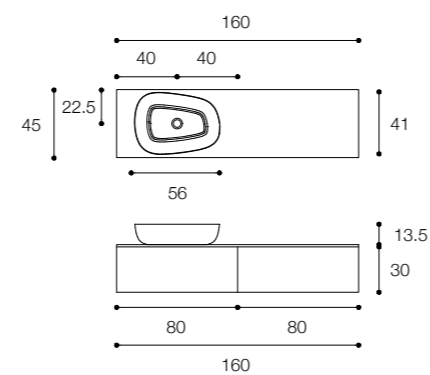

Composizione Viaveneto G con base a doppio cassetto in finitura rovere solid skin e top in Cristalplant da cm 160 x 45 x h 30 con maniglia gola, lavabo in appoggio handmade in Cristalplant biobased da cm 56 x 41 x h 13,5

Viaveneto G composition with double drawer unit in Solid Skin Oak finish and Cristalplant top measuring cm 160 x 45 x h30 with groove handle, Handmade countertop washbasin in Cristalplant biobased measuring cm 56 x 41 x h 13,5

Larghezza / Length
160 cm

Altezza / Height
30 cm

Profondità / Depth
45 cm

Listino prezzi / Price list — p. 153 - 154

Colori disponibili / Available colors — p. 218 - 219 ●