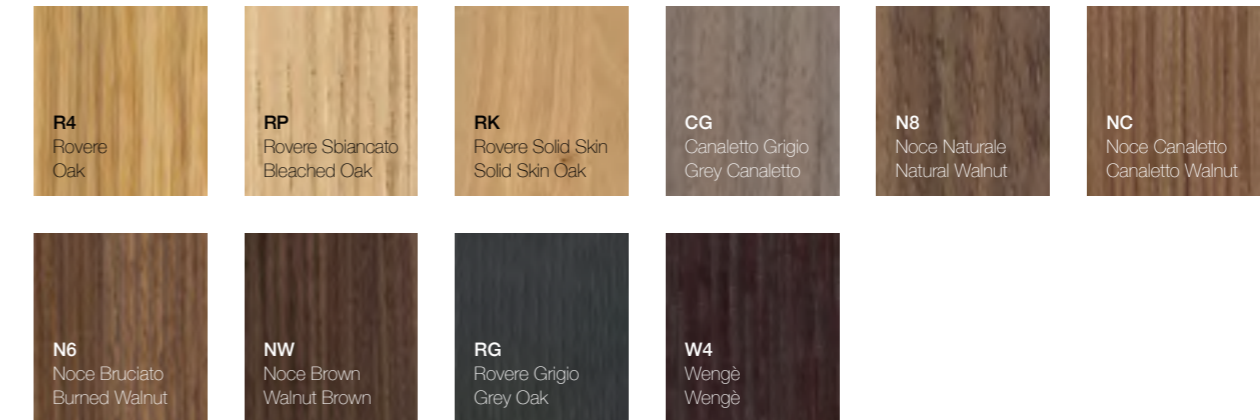

Profondità / Depth
48 cm

Listino prezzi / Price list — p. 80

Colori disponibili / Available colors — p. 122 - 123 ●

Laccati opachi e lucidi / Matt and glossy painted - Cat. 1 / 3

Legni / Woods - Cat. 2

Finiture interne e cassetti / Inside finishings and drawers

B0
Bianco
White

Interni / Inside

L'eccellente standard della collezione Shape prevede la finitura interna dei mobili realizzata in finitura bianco opaco. / The excellent standard of the Shape collection includes units with internal matt white finish.