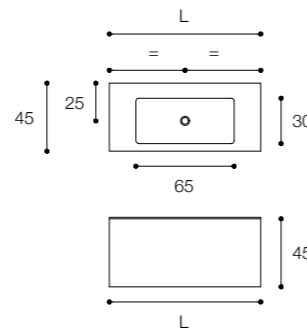

Composizione con lavabo centrale e mobile ad un cassetto, maniglia gola, top in vetro con lavabo integrato.
In foto: top in vetro bianco lucido, mobile laccato bianco lucido.
Dimensioni cm 80 x 45 x h 45

Composition with central basin and furniture with one drawer, groove handle, glass top with built-in basin.
Photo: glossy white glass top, glossy white lacquered furniture.
Size 80 x 45 x h45

Larghezza / Length (L)
80 - 100 - 120 - 140 - 160 cm

Altezza / Height
45 cm

Profondità / Depth
45 cm

Listino prezzi / Price list — p. 179 - 180
Colori disponibili / Available colors — p. 218 - 219