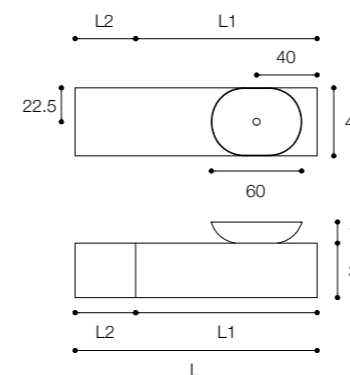

Composizione Pure elements

Larghezza / Length (L)
L1, L2 min 40 cm - max 160 cm
L min 80 cm - max 300 cm

Altezza / Height (H)
36 - 50 - 76 cm

Profondità / Depth
45 cm

Listino prezzi / Price list — p. 113

● Colori disponibili / Available colors — p. 168 - 169

Altezza / Height
150 cm

Profondità / Depth (P)
20 - 35 cm

Listino prezzi / Price list — p. 111

● Colori disponibili / Available colors — p. 168 - 169

Composizione pure elements da cm 160 x 45 x h 36 composta da due cassettiere in finitura noce canaletto con maniglia gola e top a 45 gradi in fenix colore grigio londra. Lavabo da appoggio D8C in Ceramilux Ssl in finitura grigio londra.

Composizione Pure elements

Larghezza / Length (L1, L2, L)
 L1, L2 min 40 cm - max 160 cm
 L min 80 cm - max 300 cm

Altezza / Height
 36 - 50 - 76 cm

Profondità / Depth
 45 cm

Listino prezzi / Price list — p. 113