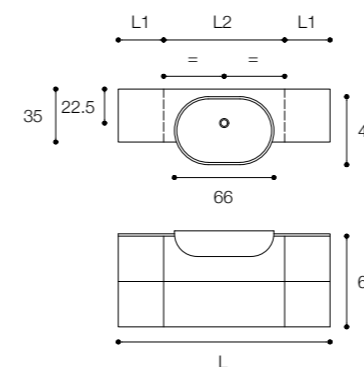

Larghezza / Length (L)
140 - 160 - 180 cm

Altezza / Height
60 cm

Profondità / Depth (P)
35 - 45 cm

Listino prezzi / Price list — p. 330

● Colori disponibili / Available colors — p. 230 - 231