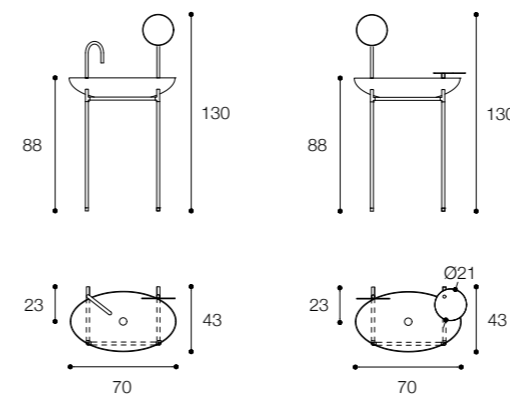

il progetto monsieur, firmato da matteo thun e antonio rodriguez,
è frutto di uno studio incentrato sulla semplicità e la leggerezza

the monsieur project, designed by matteo thun and antonio rodriguez,
is the result of a study focused on simplicity and lightness.

Larghezza / Length
70 cm

Altezza / Height
130 cm

Profondità / Depths
43 cm

Listino prezzi / Price list — p. 412

● Colori disponibili / Available colors — p. 299