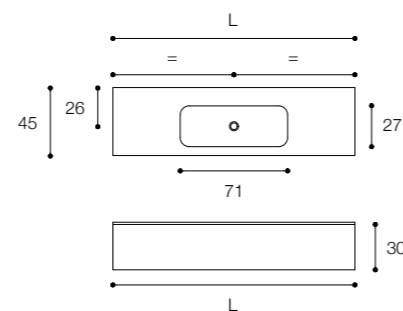

Larghezza / Length
80 - 100 - 120 - 140 - 160 cm

Altezza / Height
30 cm

Profondità / Depth
45 cm

Listino prezzi / Price list — p. 163 - 164

Colori disponibili / Available colors — p. 218 - 219 ●

Composizione Viaveneto G da cm 80 x 45 x h 30 a un cassetto in finitura bianco opaco con top in Cristalplant, maniglia a gola e lavabo Fontana in ceramilux SSL da cm 43 x 43 x h 13.