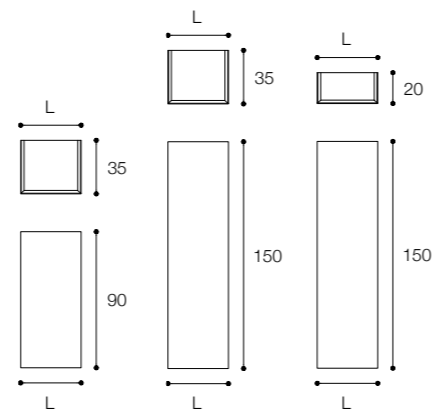

Colonne pensili ad anta in vetro lucido da cm 30 x 35 x h 150
in finitura grigio esclusiva.

Glossy glass wall columns with door cm 30 X 35 x h 150
in exclusive grey finish.

Larghezza / Length (L)
30 - 40 cm

Altezza / Height
90 - 150 cm

Profondità / Depth
20 - 35 cm

Listino prezzi / Price list — p. 381

Colori disponibili / Available colors — p. 284 - 285 ●