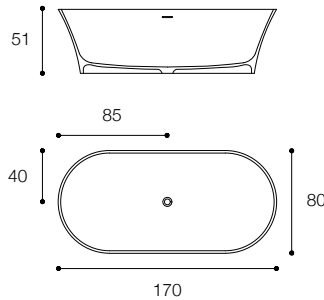

QUATTRO.ZERO
DESIGN METRICA

Vasca in ceramilux ssl con mensola porta oggetti
Ceramilux bathtub with shelf

Larghezza / Length
170 cm

Altezza / Height
52/56,5 cm

Profondità / Depth
75 cm

Listino prezzi / Price list — p. 544
Colori disponibili / Available colors — p. 225 ●

LANCETTA
DESIGN LUCIA CARLOMAGNO

Vasca freestanding in cristalplant biobased
Freestanding bathtub in cristalplant biobased

Brevettato / Patented

Larghezza / Length
190 cm

Altezza / Height
73 cm

Profondità / Depth
101 cm

Listino prezzi / Price list — p. 542

HANDMADE
DESIGN MICHAEL SCHMIDT

Vasca freestanding in cristalplant biobased
Freestanding bathtub in cristalplant biobased

Larghezza / Length
170 cm

Altezza / Height
51 cm

Profondità / Depth
80 cm

Listino prezzi / Price list — p. 546

CONTROSTAMPO

DESIGN DARIO GAUDIO + VITTORIO VENEZIA

Vasca freestanding in cristalplant biobased
Freestanding bathtub in cristalplant biobased

Larghezza / Length
170 cm