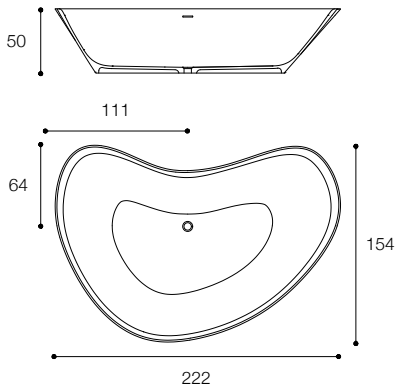

Listino prezzi / Price list — p. 553

VASCAMISURA
DESIGN MICHAEL SCHMIDT

Vasca da incasso e semi incasso in cristalplant biobased
Cristalplant biobased built-in and semi built-in bathtub

Larghezza / Length
185 - 210 cm

Altezza bordo / Edge Height
2 cm

Profondità / Depth
85 - 110 cm

Listino prezzi / Price list — p. 549

LEVEL 45 KING SIZE
DESIGN NAGHI HABIB

Vasca king size in ceramilux lucido e opaco
King size glossy and matt ceramilux bathtub

Larghezza / Length
222 cm

Altezza / Height
50 cm

Profondità / Depth
154 cm

Listino prezzi / Price list — p. 545

GEORGE
DESIGN MICHAEL SCHMIDT

Vasca freestanding in ceramilux lucido e opaco
Glossy and matt ceramilux freestanding bathtub