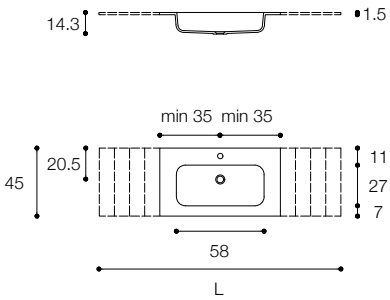

Larghezza / Length (L)
80-240 cm

Altezza / Height
1 cm

Profondità / Depth (P)
45 - 55 cm

Listino prezzi / Price list — p. 437
● Colori disponibili / Available colors — p. 25

vetro - vetro lucido / glossy glass

PIANI INTEGRATI TOPS WITH BUILT-IN BASINS

CERAMILUX

FRESH
DESIGN FALPER

Piano con lavabo integrato in ceramilux
Ceramilux top with built-in basin

Larghezza / Length (L)
70 - 240 cm
120* - 140* cm
*Disponibili per lavabo doppio / Available for double basin

Altezza / Height
1,5 cm

Profondità / Depth
45 cm

Listino prezzi / Price list — p. 446

ROUNDLUX
DESIGN FALPER

Piano con lavabo integrato in ceramilux
Ceramilux top with built-in basin

Larghezza / Length (L)
70 - 240 cm

Altezza / Height
1,5 cm

Profondità / Depth
45 cm

Listino prezzi / Price list — p. 450

MINI ROUNDLUX
DESIGN FALPER

Piano con lavabo integrato in ceramilux
Ceramilux top with built-in basin

Larghezza / Length (L)
60 - 240 cm
120* - 140* cm
*Disponibili per lavabo doppio / Available for double basin