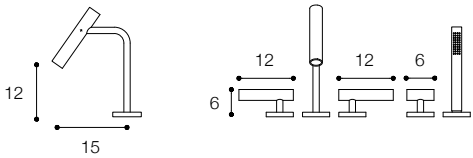

Materiale / Material

Acciaio inox aisi 316 /
Aisi 316 stainless steel

Lunghezza / Length
15 cm

Altezza / Height
12 cm

Listino prezzi / Price list — p. 622
● Colori disponibili / Available colors — p. 367

GRUPPO BORDO VASCA CON BOCCA A PAVIMENTO
DESIGN VICTOR VASILEV