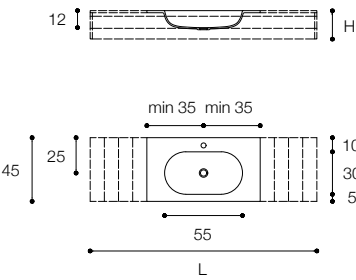

Larghezza / Length (L)
120 - 300 cm

Altezza / Height (H)
1,5 - 12,5 cm

Profondità / Depth (P)
45 - 55 cm

Listino prezzi / Price list — p. 484

ROUND SOFT
DESIGN MICHAEL SCHMIDT

Piani con lavabo integrato in Cristalplant biobased
Cristalplant biobased tops with built-in basin

Larghezza / Length (L)
80 - 300 cm
160* - 300* cm
*Disponibili per lavabo doppio / Available for double basin

Altezza / Height (H)
1,5 - 12,5 cm

Profondità / Depth (P)
45 - 55 cm

Listino prezzi / Price list — p. 458

OVAL
DESIGN MICHAEL SCHMIDT

Piani con lavabo integrato in Cristalplant biobased
Cristalplant biobased tops with built-in basin

Larghezza / Length (L)
70 - 300 cm
140* - 300* cm
*Disponibili per lavabo doppio / Available for double basin

Altezza / Height (H)
1,5 - 12,5 cm

Profondità / Depth (P)
45 - 55 cm

Listino prezzi / Price list — p. 462

MINI ROUND
DESIGN FALPER

Piani con lavabo integrato in Cristalplant biobased
Cristalplant biobased tops with built-in basin