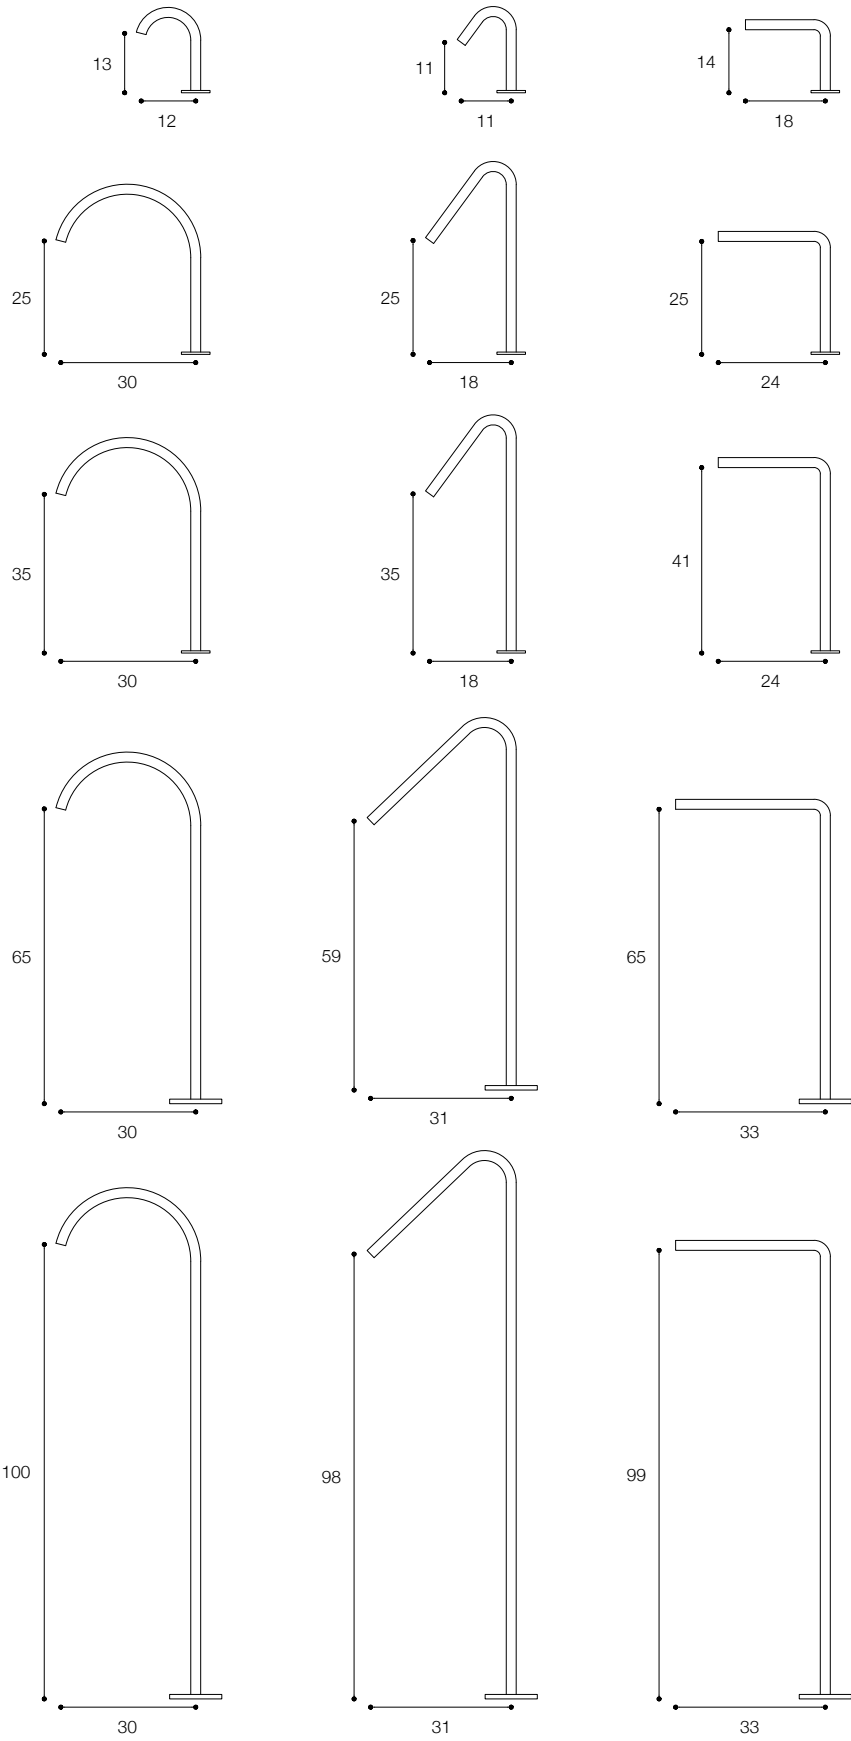

Bocche di erogazione /
Spouts

Da sinistra a destra /
From left to right:

ARCO
UNO
ZERO