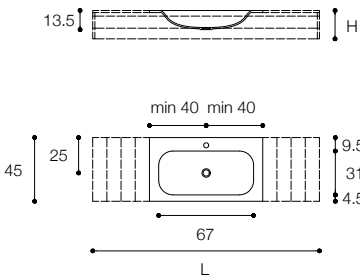

Certificato E1 / Carb2. E1 / Carb2 Certified.

Lavorazione a 45°. 45 degrees edge.

Mobili realizzabili su misura. Customisation available on units.

Incollaggi poliuretanici. Polyurethane glue.

Carteggiatura e verniciatura / Sanding and coating

Altezza / Height (H)
1,5 - 12,5 cm

Profondità / Depth (P)
45 - 55 cm

Listino prezzi / Price list — p. 480

FLAT SOFT
DESIGN MICHAEL SCHMIDT

Piani con lavabo integrato in Cristalplant biobased
Cristalplant biobased tops with built-in basin

Larghezza / Length (L)
120 - 300 cm

Altezza / Height (H)
1,5 - 12,5 cm

Profondità / Depth (P)
45 - 55 cm

Listino prezzi / Price list — p. 484

ROUND SOFT
DESIGN MICHAEL SCHMIDT

Piani con lavabo integrato in Cristalplant biobased
Cristalplant biobased tops with built-in basin

Larghezza / Length (L)
80 - 300 cm
160* - 300* cm
*Disponibili per lavabo doppio / Available for double basin

Altezza / Height (H)
1,5 - 12,5 cm

Profondità / Depth (P)
45 - 55 cm

Listino prezzi / Price list — p. 458