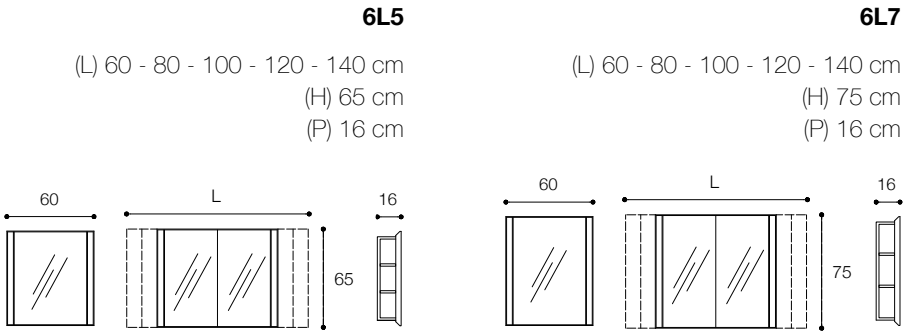

● Colori / Colors — p. 290 Listino / Price list — p. 607 - 608