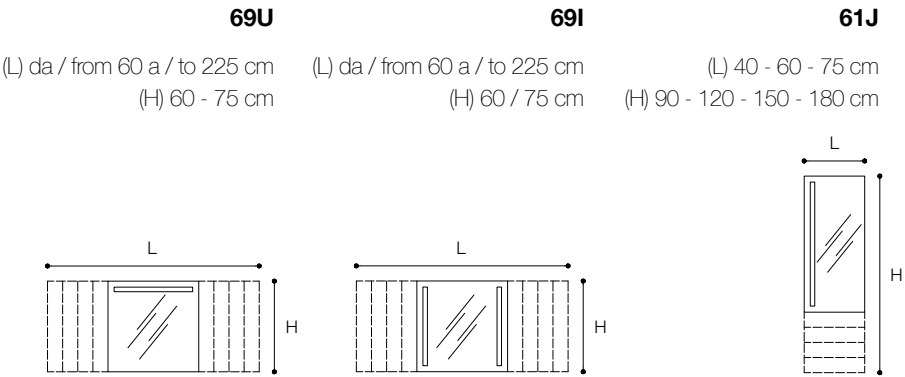

Specchi a filo lucido con illuminazione frontale led
Mirrors with straight edges with frontal led lighting

Optional - 69J
Interruttore touch con luce di cortesia
/ Touch switch with courtesy light