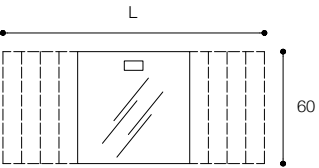

SPECCHI CON ILLUMINAZIONE OLED
DESIGN FATTORINI + RIZZINI + PARTNERS

Specchiere con illuminazione oled
Mirrors with oled lighting

62C
(L) 60 - 80 - 100 - 120 - 140 cm
(H) 60 cm
(P) 3 cm

Listino / Price list — p. 593