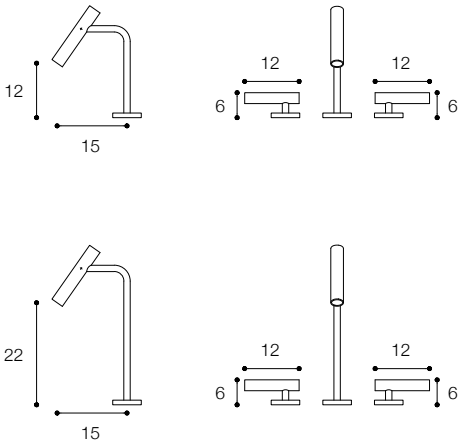

Materiale / Material

Acciaio inox aisi 316 /
Aisi 316 stainless steel

Lunghezza / Length
15 cm

Altezza / Height
12 - 22 cm

Listino prezzi / Price list — p. 617

● Colori disponibili / Available colors — p. 367