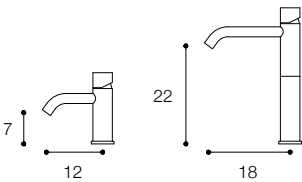

monofori piano / single hole deck mounted mixer