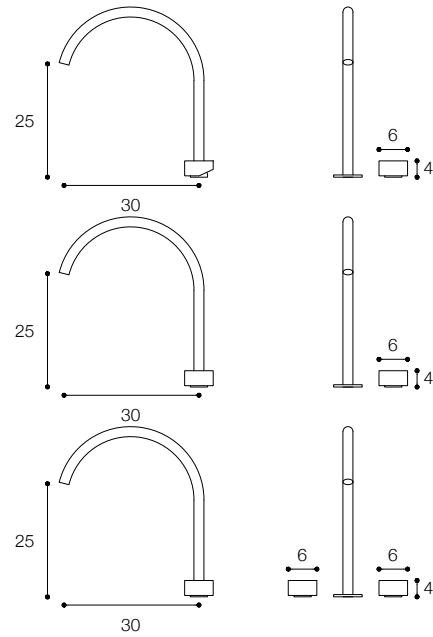

Materiale / Material

Acciaio inox aisi 316 /
Aisi 316 stainless steel

Lunghezza / Length
12 - 30 cm

Altezza / Height
13 - 25 - 35 cm

Listino prezzi / Price list — p. 636 - 637 - 638 - 639 - 640
● Colori disponibili / Available colors — p. 335