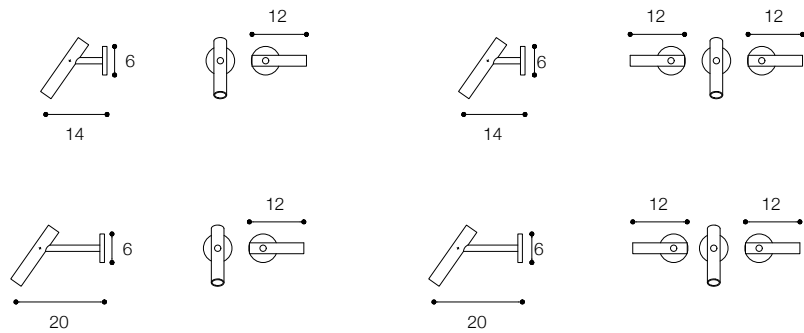

Rubinetteria completa /
Tap range

Parete / Wall mounted