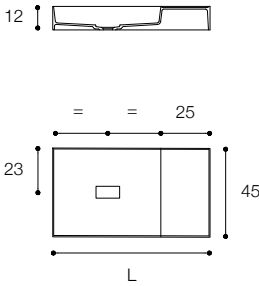

Larghezza / Length (L)
80, 100, 120 cm

Altezza / Height
12 cm

Profondità / Depth
45 cm

Listino prezzi / Price list — p. 501
Colori disponibili / Available colors — p. 148 ●

QUATTRO.ZERO D7H - D7I
DESIGN METRICA