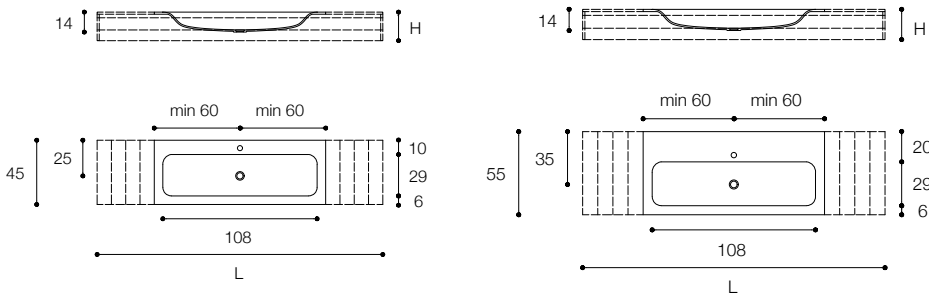

Certificato E1 / Carb2. E1 / Carb2 Certified.

Lavorazione a 45°. 45 degrees edge.

Mobili realizzabili su misura. Customisation available on units.

Incollaggi poliuretanici. Polyurethane glue.

Carteggiatura e verniciatura / Sanding and coating

EXTREME FLAT
DESIGN MICHAEL SCHMIDT

Piani con lavabo integrato in Cristalplant biobased
Cristalplant biobased tops with built-in basin

Larghezza / Length (L)
80 - 300 cm
160* - 300* cm
*Disponibili per lavabo doppio / Available for double basin

Altezza / Height (H)
1,5 - 12,5 cm

Profondità / Depth (P)
45 - 55 cm

Listino prezzi / Price list — p. 480

FLAT SOFT
DESIGN MICHAEL SCHMIDT

Piani con lavabo integrato in Cristalplant biobased
Cristalplant biobased tops with built-in basin

Larghezza / Length (L)
120 - 300 cm

Altezza / Height (H)
1,5 - 12,5 cm

Profondità / Depth (P)
45 - 55 cm

Listino prezzi / Price list — p. 484

ROUND SOFT
DESIGN MICHAEL SCHMIDT

Piani con lavabo integrato in Cristalplant biobased
Cristalplant biobased tops with built-in basin