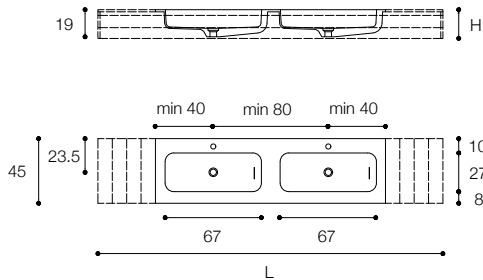

Certificato E1 / Carb2. E1 / Carb2 Certified.

Lavorazione a 45°. 45 degrees edge.

Mobili realizzabili su misura. Customisation available on units.

Incollaggi poliuretanici. Polyurethane glue.

Carteggiatura e verniciatura / Sanding and coating

Altezza / Height (H)
1,5 - 12,5 cm

Profondità / Depth (P)
45 - 55 cm

Listino prezzi / Price list — p. 462

MINI ROUND
DESIGN FALPER

Piani con lavabo integrato in Cristalplant biobased
Cristalplant biobased tops with built-in basin

Larghezza / Length (L)
60 - 180 cm
120* - 200* cm
*Disponibili per lavabo doppio / Available for double basin

Altezza / Height (H)
1,5 - 12,5 cm

Profondità / Depth (P)
45 - 55 cm

Listino prezzi / Price list — p. 466

ROUND
DESIGN FALPER

Piani con lavabo integrato in Cristalplant biobased
Cristalplant biobased tops with built-in basin

Larghezza / Length (L)
80 - 300 cm
160* - 300* cm
*Disponibili per lavabo doppio / Available for double basin