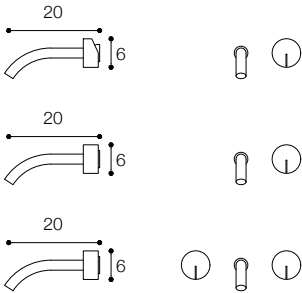

Materiale / Material

Acciaccio inox aisi 316 /
Aisi 316 stainless steel

Lunghezza / Length
15 - 20 - 25 cm

Listino prezzi / Price list — p. 632 - 633 - 634 - 635 - 636
● Colori disponibili / Available colors — p. 335