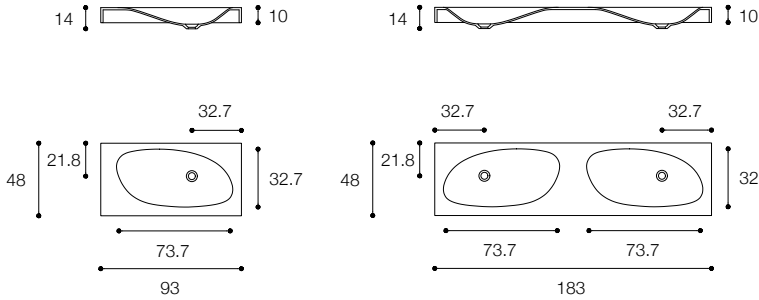

Altezza / Height (H)
1,5 - 12,5 cm

Profondità / Depth (P)
45 - 55 cm

Listino prezzi / Price list — p. 470

SQUARE
DESIGN FALPER

Piani con lavabo integrato in Cristalplant biobased
Cristalplant biobased tops with built-in basin

Larghezza / Length (L)
80 - 300 cm
160* - 300* cm
*Disponibili per lavabo doppio / Available for double basin

Altezza / Height (H)
1,5 - 12,5 cm

Profondità / Depth (P)
45 - 55 cm

Listino prezzi / Price list — p. 475

SHAPE
DESIGN MICHAEL SCHMIDT

Piani con lavabo integrato in cristalplant biobased
Cristalplant biobased tops with built-in basin

Larghezza / Length (L)
93 - 123 - 153 - 183 cm

Altezza / Height
10 cm

Profondità / Depth
48 cm

Listino prezzi / Price list — p. 491

PURE
DESIGN MÉTRICA

Lavabi a parete e da appoggio in Ceramilux opaco
Wall-mounted and countertop basins in matt white Ceramilux

Larghezza / Length (L)
100 - 120 - 140 - 160 cm
Altezza / Height
12 cm
Profondità / Depth
45 cm
Listino prezzi / Price list — p. 490