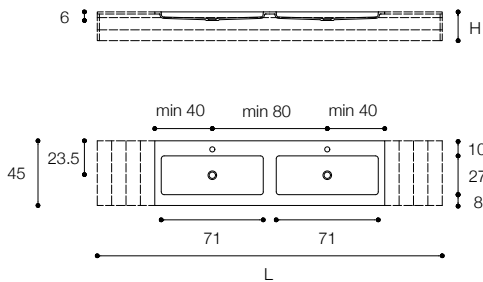

Altezza / Height
1,5 cm

Profondità / Depth
45 cm

Listino prezzi / Price list — p. 451

PIANI INTEGRATI
TOPS WITH BUILT-IN BASIN
CRISTALPLANT BIOBASED

ARC
DESIGN MÉTRICA

Piani con lavabo integrato in Cristalplant biobased
Cristalplant biobased tops with built-in basin

Larghezza / Length (L)
80 - 300 cm
160* - 300* cm
*Disponibili per lavabo doppio / Available for double basin

Altezza / Height (H)
1,5 - 12,5 cm

Profondità / Depth
45 cm

Listino prezzi / Price list — p. 486

EXTREME FLAT
DESIGN MICHAEL SCHMIDT

Piani con lavabo integrato in Cristalplant biobased
Cristalplant biobased tops with built-in basin

Larghezza / Length (L)
80 - 300 cm
160* - 300* cm
*Disponibili per lavabo doppio / Available for double basin