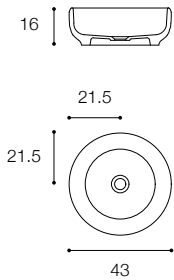

Ciotola 43
Larghezza / Length
43 cm
Altezza / Height
14 cm
Profondità / Depth
43 cm

Listino prezzi / Price list — p. 509
● Colori disponibili / Available colors — p. 121

Ciotola 60
Larghezza / Length
60 cm
Altezza / Height
14 cm
Profondità / Depth
45 cm

Larghezza / Length
56 cm

Altezza / Height
13,5 cm

Profondità / Depth
41 cm

Listino prezzi / Price list — p. 506

HANDMADE
DESIGN MICHAEL SCHMIDT

Lavabo da appoggio in cristalplant biobased opaco
Matt cristalplant biobased countertop basin

Larghezza / Length
44 cm

Altezza / Height
30 cm

Profondità / Depth
44 cm

Listino prezzi / Price list — p. 506

HOMEY
DESIGN SIMONE BONANNI E ATTILA VERESS
Lavabo da appoggio in cristalplant biobased
Countertop basin in cristalplant biobased

Larghezza / Length	43 cm
Altezza / Height	16 cm
Profondità / Depth	43 cm

ECCENTRICO
DESIGN VICTOR VASILEV

Lavabo da appoggio
Countertop basin

Brevettato / Patented

Larghezza / Length
56 cm

Altezza / Height
14 cm