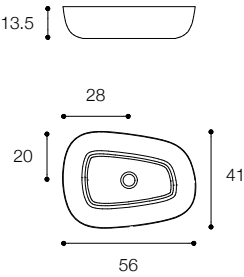

Ciotola 43
Larghezza / Length
43 cm
Altezza / Height
14 cm
Profondità / Depth
43 cm

Listino prezzi / Price list — p. 509
● Colori disponibili / Available colors — p. 121

Ciotola 60
Larghezza / Length
60 cm
Altezza / Height
14 cm
Profondità / Depth
45 cm

Altezza / Height
15,5 cm

Profondità / Depth
39 cm

Listino prezzi / Price list — p. 505
Colori disponibili / Available colors — p. 120 ●

HANDMADE
DESIGN MICHAEL SCHMIDT

Lavabo da appoggio in cristalplant biobased opaco
Matt cristalplant biobased countertop basin

Larghezza / Length
56 cm

Altezza / Height
13,5 cm

Profondità / Depth
41 cm

Listino prezzi / Price list — p. 506

HANDMADE
DESIGN MICHAEL SCHMIDT

Lavabo da appoggio in cristalplant biobased opaco
Matt cristalplant biobased countertop basin

Larghezza / Length	43 cm
Altezza / Height	16 cm
Profondità / Depth	43 cm

ECCENTRICO
DESIGN VICTOR VASILEV

Lavabo da appoggio
Countertop basin

Brevettato / Patented

Larghezza / Length
56 cm

Altezza / Height
14 cm