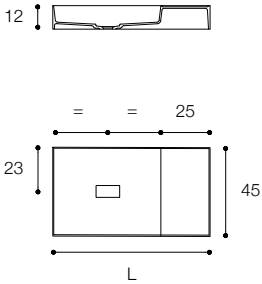

Larghezza / Length (L)
60 - 80 - 100 - 120 - 140 cm

Altezza / Height
12 cm

Profondità / Depth
45 cm

Listino prezzi / Price list — p. 502
● Colori disponibili / Available colors — p. 118

QUATTRO.ZERO D8H
DESIGN MÉTRICA

Lavabi da parete e da appoggio in ceramilux ssl opaco sp 4 mm
Countertop and wall mounted basins in 4mm matt ceramilux ssl

Larghezza / Length (L)
80 - 100 - 120 cm

Altezza / Height
12 cm

Profondità / Depth
45 cm