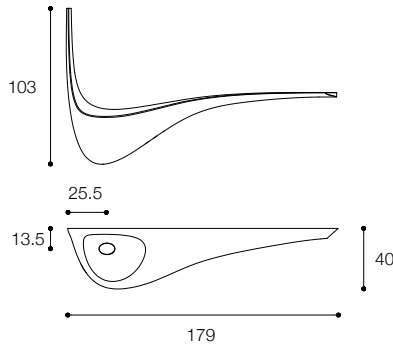

Larghezza / Length
70 cm

Altezza / Height
40 cm

Profondità / Depth
50 cm

Listino prezzi / Price list — p. 511
Colori disponibili / Available colors — p. 149 ●

ALA
DESIGN VICTOR VASILEV

Lavabo da parete in cristalplant biobased
Wall mounted basin in biobased cristalplant

Brevettato / Patented

Larghezza / Length
100 cm

Altezza / Height
30 cm

Profondità / Depth
45 cm

Listino prezzi / Price list — p. 513

WING
DESIGN FALPER + LUDOVICO LOMBARDI

Lavabo da parete in cristalplant biobased
Wall mounted basin in cristalplant biobased

Brevettato / Patented

Larghezza / Length
179 cm

Altezza / Height
103 cm

Profondità / Depth
40 cm

Listino prezzi / Price list — p. 514

WAVE
DESIGN VICTOR VASILEV

Lavabo da parete in cristalplant biobased
Wall mounted basin in cristalplant biobased