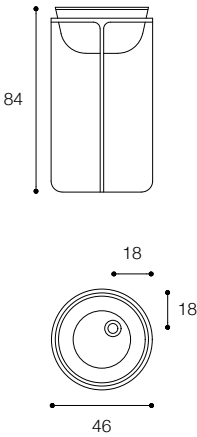

Altezza / Height
85 cm

Profondità / Depth
43 / 48 cm

Listino prezzi / Price list — p. 515
● Colori disponibili / Available colors — p. 175

HANDMADE
DESIGN MICHAEL SCHMIDT

Lavabo freestanding in cristalplant biobased
Freestanding washbasin in cristalplant biobased

Larghezza / Length
44 cm

Altezza / Height
87,6 cm

Profondità / Depth
44 cm

Listino prezzi / Price list — p. 516
● Colori disponibili / Available colors — p. 174

CONTROSTAMPO
DESIGN DARIO GAUDIO + VITTORIO VENEZIA