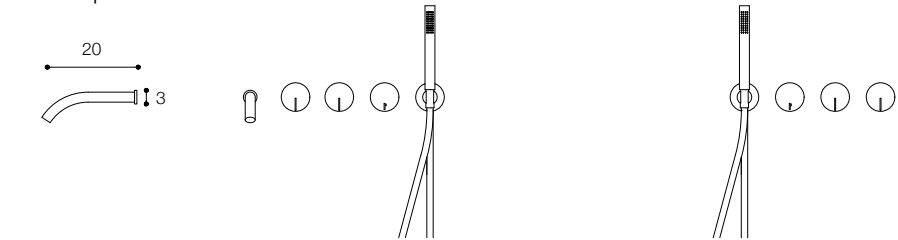

Gruppo vasca /
Bathtub set

Vasca a parete / Wall mounted