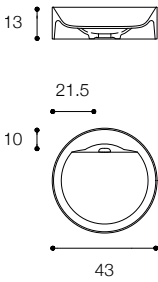

Altezza / Height
13 cm

Profondità / Depth
37 cm

Listino prezzi / Price list — p. 504
Colori disponibili / Available colors — p. 118

QUATTRO.ZERO D8J
DESIGN MÉTRICA

Lavabo da appoggio in ceramilux
Countertop basin in ceramilux

Larghezza / Length
50 / 70 cm

Altezza / Height
10 cm

Profondità / Depth
31 cm

Listino prezzi / Price list — p. 500
● Colori disponibili / Available colors — p. 118

FONTANA
DESIGN VICTOR VASILEV
Lavabo da appoggio in ceramilux
Countertop basin in ceramilux

Larghezza / Length	58 cm
Altezza / Height	13 cm
Profondità / Depth	37 cm

Listino prezzi / Price list — p. 507

FONTANA
DESIGN VICTOR VASILEV
Lavabo da appoggio in ceramilux
Countertop basin in ceramilux

Larghezza / Length	43 cm
Altezza / Height	13 cm
Profondità / Depth	43 cm

Listino prezzi / Price list — p. 507

CIOTOLA 43
DESIGN METRICA

Lavabo da appoggio circolare spessore 4 mm
Round countertop basin th. 4 mm

Larghezza / Length
43 cm

Altezza / Height
14 cm

Profondità / Depth
43 cm