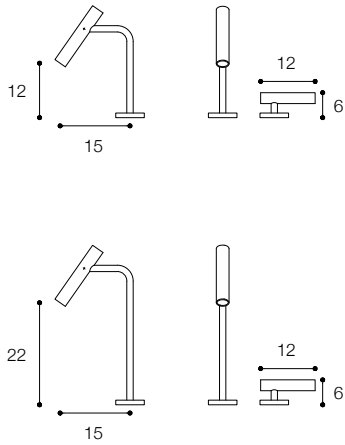

Materiale / Material

Acciaio inox aisi 316 /
Aisi 316 stainless steel

Lunghezza / Length
15 cm

Altezza / Height
12 - 22 cm

Listino prezzi / Price list — p. 616

● Colori disponibili / Available colors — p. 367