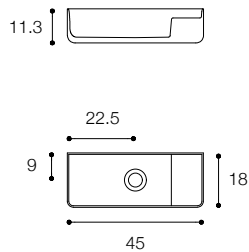

MINI BAULETTO

DESIGN FALPER + SALVATORE INDRIOLO

Lavamani a parete in ceramilux opaco
Wall mounted wash-hand basin in matt ceramilux

Brevettato / Patented

Larghezza / Length
45 cm

Altezza / Height
11,3 cm

Profondità / Depth
18 cm

Listino prezzi / Price list — p. 532

Colori disponibili / Available colors — p. 82