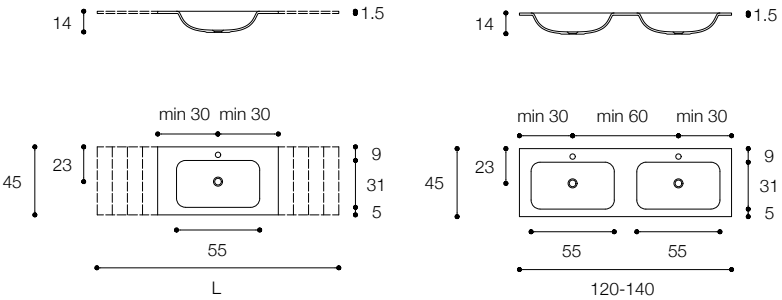

Larghezza / Length (L)
80-240 cm

Altezza / Height
1 cm

Profondità / Depth (P)
45 - 55 cm

Listino prezzi / Price list — p. 437
● Colori disponibili / Available colors — p. 25

vetro - vetro lucido / glossy glass

PIANI INTEGRATI TOPS WITH BUILT-IN BASINS

CERAMILUX

FRESH
DESIGN FALPER

Piano con lavabo integrato in ceramilux
Ceramilux top with built-in basin

Larghezza / Length (L)
70 - 240 cm
120* - 140* cm
*Disponibili per lavabo doppio / Available for double basin

Altezza / Height
1,5 cm

Profondità / Depth
45 cm

Listino prezzi / Price list — p. 446

ROUNDLUX
DESIGN FALPER

Piano con lavabo integrato in ceramilux
Ceramilux top with built-in basin

Larghezza / Length (L)
70 - 240 cm