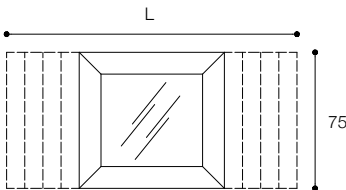

Colori / Colors — p. 279 Listino / Price list — p. 601 ●

Disponibile in tutte le finiture legno
e laccate della Viaveneto. /
Available in all Viaveneto wood and
lacquered finishings.

* retroilluminato / with back light