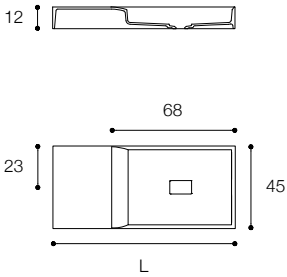

Larghezza / Length (L)
80 - 300 cm
160* - 300* cm
*Disponibili per lavabo doppio / Available for double basin

Altezza / Height (H)
1,5 - 12,5 cm

Profondità / Depth (P)
45 - 55 cm

Listino prezzi / Price list — p. 475

SHAPE
DESIGN MICHAEL SCHMIDT

Piani con lavabo integrato in cristalplant biobased
Cristalplant biobased tops with built-in basin

Larghezza / Length (L)
93 - 123 - 153 - 183 cm

Altezza / Height
10 cm

Profondità / Depth
48 cm

Listino prezzi / Price list — p. 491

PURE
DESIGN MÉTRICA

Lavabi a parete e da appoggio in Ceramilux opaco
Wall-mounted and countertop basins in matt white Ceramilux

Larghezza / Length (L)
100 - 120 - 140 - 160 cm
Altezza / Height
12 cm
Profondità / Depth
45 cm
Listino prezzi / Price list — p. 490