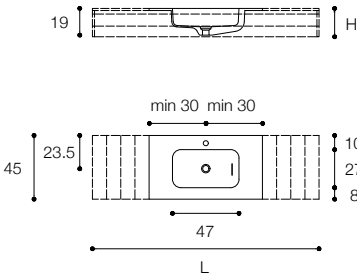

Certificato E1 / Carb2. E1 / Carb2 Certified.

Lavorazione a 45°. 45 degrees edge.

Mobili realizzabili su misura. Customisation available on units.

Incollaggi poliuretanici. Polyurethane glue.

Carteggiatura e verniciatura / Sanding and coating

OVAL
DESIGN MICHAEL SCHMIDT

Piani con lavabo integrato in Cristalplant biobased
Cristalplant biobased tops with built-in basin

Larghezza / Length (L)
70 - 300 cm
140* - 300* cm
*Disponibili per lavabo doppio / Available for double basin

Altezza / Height (H)
1,5 - 12,5 cm

Profondità / Depth (P)
45 - 55 cm

Listino prezzi / Price list — p. 462

MINI ROUND
DESIGN FALPER

Piani con lavabo integrato in Cristalplant biobased
Cristalplant biobased tops with built-in basin

Larghezza / Length (L)
60 - 180 cm
120* - 200* cm
*Disponibili per lavabo doppio / Available for double basin

Altezza / Height (H)
1,5 - 12,5 cm

Profondità / Depth (P)
45 - 55 cm

Listino prezzi / Price list — p. 466