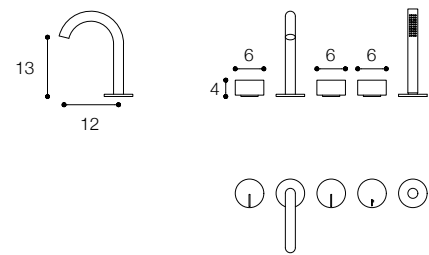

Materiale / Material

Acciaio inox aisi 316 /
Aisi 316 stainless steel

Lunghezza / Length
12 cm

Altezza / Height
13 cm

Listino prezzi / Price list — p. 645

● Colori disponibili / Available colors — p. 335