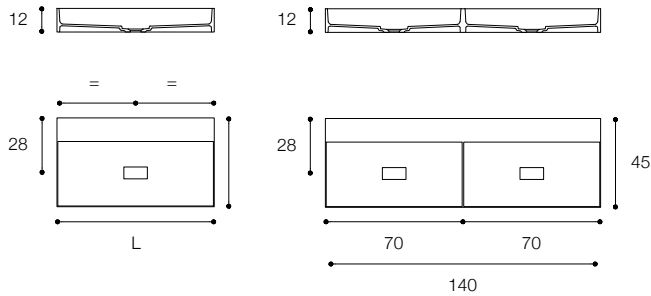

Lavabi a parete e da appoggio in ceramilux ssl opaco sp 4 mm
Wall-mounted and countertop basins in 4mm matt ceramilux ssl

Brevettato / Patented

Larghezza / Length (L)
60 - 80 - 100 - 120 cm
140* cm

*Disponibili per lavabo doppio / Available for double basin

Altezza / Height
12 cm

Profondità / Depth
45 cm

Listino prezzi / Price list — p. 502
Colori disponibili / Available colors — p. 148 ●