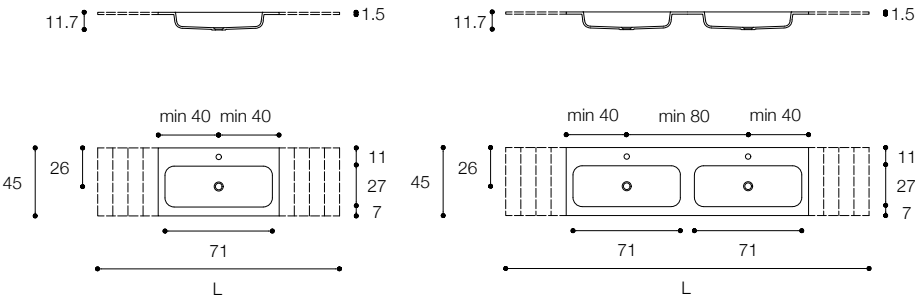

Altezza / Height
1,5 cm

Profondità / Depth
45 cm

Listino prezzi / Price list — p. 448

MINI ROUNDLUX / ROUNDLUX H1
DESIGN FALPER

Piano con lavabo integrato in ceramilux
Ceramilux top with built-in basin

Larghezza / Length (L)
80 - 100 - 120 cm
140* cm
*Disponibili per lavabo doppio / Available for double basin

Altezza / Height
1 cm

Profondità / Depth
45 cm

Listino prezzi / Price list — p. 453

FLAT
DESIGN FALPER

Piano con lavabo integrato in ceramilux
Ceramilux top with built-in basin

Larghezza / Length (L)
80 - 240 cm
160* - 240* cm
*Disponibili per lavabo doppio / Available for double basin

Altezza / Height
1,5 cm

Profondità / Depth
45 cm

Listino prezzi / Price list — p. 451

PIANI INTEGRATI
TOPS WITH BUILT-IN BASIN
CRISTALPLANT BIOBASED

ARC
DESIGN MÉTRICA

Piani con lavabo integrato in Cristalplant biobased
Cristalplant biobased tops with built-in basin