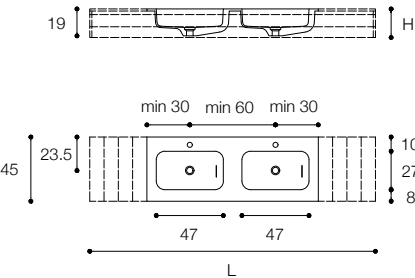

Certificato E1 / Carb2. E1 / Carb2 Certified.

Lavorazione a 45°. 45 degrees edge.

Mobili realizzabili su misura. Customisation available on units.

Incollaggi poliuretanici. Polyurethane glue.

Carteggiatura e verniciatura / Sanding and coating

OVAL
DESIGN MICHAEL SCHMIDT

Piani con lavabo integrato in Cristalplant biobased
Cristalplant biobased tops with built-in basin

Larghezza / Length (L)
70 - 300 cm
140* - 300* cm
*Disponibili per lavabo doppio / Available for double basin

Altezza / Height (H)
1,5 - 12,5 cm

Profondità / Depth (P)
45 - 55 cm

Listino prezzi / Price list — p. 462

MINI ROUND
DESIGN FALPER

Piani con lavabo integrato in Cristalplant biobased
Cristalplant biobased tops with built-in basin