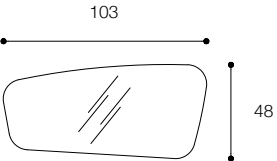

Specchi sagomati a filo lucido
Straight edges shaped mirrors

Brevettato / Patented

DWX

24 x 2,5 x h34 cm

DWY

103 x 2,5 x h48 cm