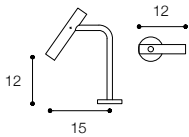

Gruppo bidet / Bidet set