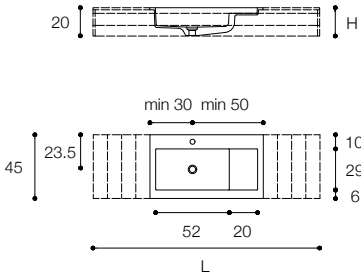

ROUND
DESIGN FALPER

Piani con lavabo integrato in Cristalplant biobased
Cristalplant biobased tops with built-in basin

Larghezza / Length (L)
80 - 300 cm
160* - 300* cm
*Disponibili per lavabo doppio / Available for double basin

Altezza / Height (H)
1,5 - 12,5 cm

Profondità / Depth (P)
45 - 55 cm

Listino prezzi / Price list — p. 470

SQUARE
DESIGN FALPER

Piani con lavabo integrato in Cristalplant biobased
Cristalplant biobased tops with built-in basin

Larghezza / Length (L)
80 - 300 cm
160* - 300* cm
*Disponibili per lavabo doppio / Available for double basin

Altezza / Height (H)
1,5 - 12,5 cm

Profondità / Depth (P)
45 - 55 cm

Listino prezzi / Price list — p. 475

SHAPE
DESIGN MICHAEL SCHMIDT

Piani con lavabo integrato in cristalplant biobased
Cristalplant biobased tops with built-in basin

Larghezza / Length (L)
93 - 123 - 153 - 183 cm

Altezza / Height
10 cm

Profondità / Depth
48 cm