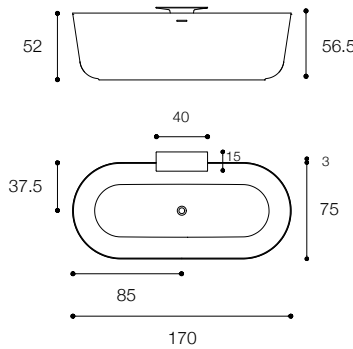

QUATTRO.ZERO

DESIGN METRICA

Vasca in Ceramilux SSL con bordi spessore 8 mm
Ceramilux bathtub with 8 mm thick edges

Larghezza / Length
170 cm

Altezza / Height
52 cm

Profondità / Depth
75 cm

Listino prezzi / Price list — p. 544

QUATTRO.ZERO
DESIGN METRICA

Vasca in ceramilux ssl con mensola porta oggetti
Ceramilux bathtub with shelf

Larghezza / Length
170 cm

Altezza / Height
52/56,5 cm

Profondità / Depth
75 cm

Listino prezzi / Price list — p. 544
Colori disponibili / Available colors — p. 225 ●

LEVEL 45

DESIGN NAGHI HABIB

Vasca freestanding in ceramilux lucido e opaco
Glossy and matt ceramilux freestanding bathtub

Larghezza / Length
170 cm

Altezza / Height
53 cm

Profondità / Depth
74 cm

Listino prezzi / Price list — p. 545

LANCETTA
DESIGN LUCIA CARLOMAGNO

Vasca freestanding in cristalplant biobased
Freestanding bathtub in cristalplant biobased

Brevettato / Patented

Larghezza / Length
190 cm

Altezza / Height
73 cm

Profondità / Depth
101 cm