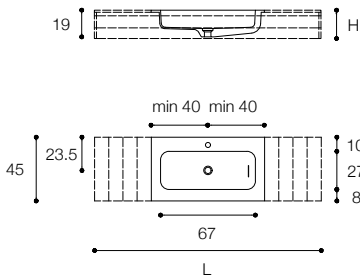

Certificato E1 / Carb2. E1 / Carb2 Certified.

Lavorazione a 45°. 45 degrees edge.

Mobili realizzabili su misura. Customisation available on units.

Incollaggi poliuretanici. Polyurethane glue.

Carteggiatura e verniciatura / Sanding and coating

Altezza / Height (H)
1,5 - 12,5 cm

Profondità / Depth (P)
45 - 55 cm

Listino prezzi / Price list — p. 462

MINI ROUND
DESIGN FALPER

Piani con lavabo integrato in Cristalplant biobased
Cristalplant biobased tops with built-in basin

Larghezza / Length (L)
60 - 180 cm
120* - 200* cm
*Disponibili per lavabo doppio / Available for double basin

Altezza / Height (H)
1,5 - 12,5 cm

Profondità / Depth (P)
45 - 55 cm

Listino prezzi / Price list — p. 466

ROUND
DESIGN FALPER

Piani con lavabo integrato in Cristalplant biobased
Cristalplant biobased tops with built-in basin

Larghezza / Length (L)
80 - 300 cm
160* - 300* cm
*Disponibili per lavabo doppio / Available for double basin