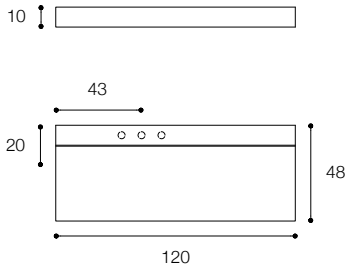

Lavabo da parete in cristalplant biobased
Wall mounted basin in cristalplant biobased

Brevettato / Patented

Larghezza / Length
120 cm

Altezza / Height
10 cm

Profondità / Depth
48 cm

Listino prezzi / Price list — p. 512
Colori disponibili / Available colors — p. 149 ●