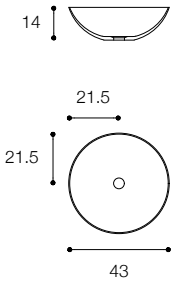

Altezza / Height
13 cm

Profondità / Depth
37 cm

Listino prezzi / Price list — p. 504
Colori disponibili / Available colors — p. 118

QUATTRO.ZERO D8J
DESIGN MÉTRICA

Lavabo da appoggio in ceramilux
Countertop basin in ceramilux

Larghezza / Length
50 / 70 cm

Altezza / Height
10 cm

Profondità / Depth
31 cm

Listino prezzi / Price list — p. 500
● Colori disponibili / Available colors — p. 118

FONTANA
DESIGN VICTOR VASILEV
Lavabo da appoggio in ceramilux
Countertop basin in ceramilux

Larghezza / Length	58 cm
Altezza / Height	13 cm
Profondità / Depth	37 cm

Listino prezzi / Price list — p. 507

FONTANA
DESIGN VICTOR VASILEV
Lavabo da appoggio in ceramilux
Countertop basin in ceramilux

Larghezza / Length	43 cm
Altezza / Height	13 cm
Profondità / Depth	43 cm

Listino prezzi / Price list — p. 507

CIOTOLA 43
DESIGN METRICA

Lavabo da appoggio circolare spessore 4 mm
Round countertop basin th. 4 mm

Larghezza / Length
43 cm

Altezza / Height
14 cm

Profondità / Depth
43 cm