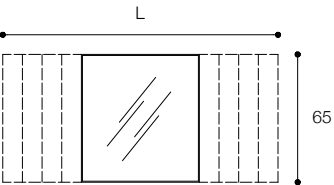

Specchiera con profili in alluminio verniciato o anodizzato, pannello in solidcore e retroilluminazione led (4000 k) sui 4 lati.
Mirror cabinet with painted or anodized aluminium frame, solidcore panel and led back lighting (4000 k) on 4 sides.

6L1

(L) 60 - 80 - 100 - 120
140 - 160 - 180 cm
(H) 65 cm
(P) 4,3 cm