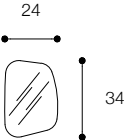

Specchi sagomati a filo lucido
Straight edges shaped mirrors

Brevettato / Patented

DWX

24 x 2,5 x h34 cm