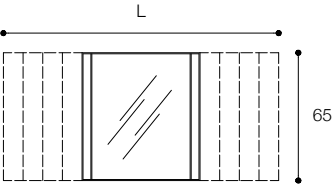

Specchiera con profili in alluminio verniciato o anodizzato, pannello in Solidcore e illuminazione frontale led.
Mirror cabinet with painted or anodized aluminium frame, Solidcore panel and led frontal lighting.

6L2

(L) 60 - 80 - 100 - 120
140 - 160 - 180 cm
(H) 65 cm
(P) 4,3 cm