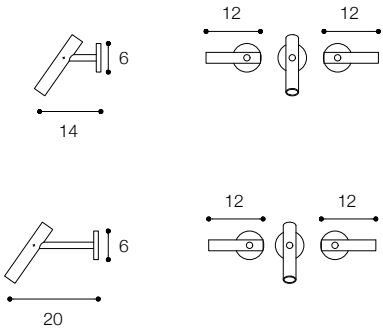

Lunghezza / Length
14 - 20 cm

Altezza / Height
6 cm

Listino prezzi / Price list — p. 618
● Colori disponibili / Available colors — p. 367

GRUPPO LAVABO PARETE A TRE FORI
DESIGN VICTOR VASILEV

Gruppo lavabo con bocca di erogazione da parete e comandi per acqua calda e fredda
Washbasin set with wall mounted spout and hot and cold flow controls