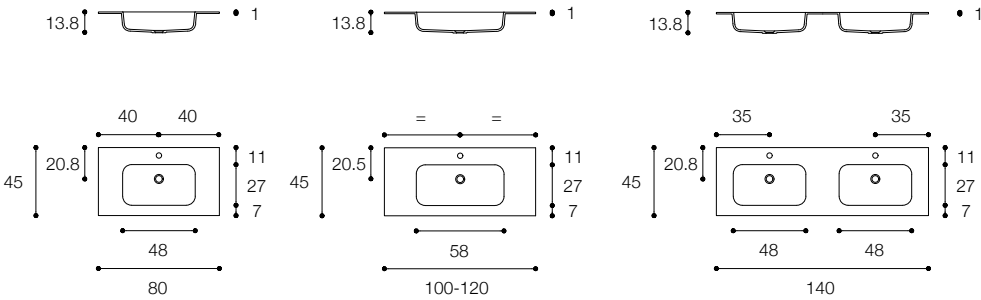

Altezza / Height
1,5 cm

Profondità / Depth
45 cm

Listino prezzi / Price list — p. 450

MINI ROUNDLUX
DESIGN FALPER

Piano con lavabo integrato in ceramilux
Ceramilux top with built-in basin

Larghezza / Length (L)
60 - 240 cm
120* - 140* cm
*Disponibili per lavabo doppio / Available for double basin

Altezza / Height
1,5 cm

Profondità / Depth
45 cm

Listino prezzi / Price list — p. 448

MINI ROUNDLUX / ROUNDLUX H1
DESIGN FALPER

Piano con lavabo integrato in ceramilux
Ceramilux top with built-in basin

Larghezza / Length (L)
80 - 100 - 120 cm
140* cm
*Disponibili per lavabo doppio / Available for double basin

Altezza / Height
1 cm

Profondità / Depth
45 cm

Listino prezzi / Price list — p. 453

FLAT
DESIGN FALPER

Piano con lavabo integrato in ceramilux
Ceramilux top with built-in basin

Larghezza / Length (L)
80 - 240 cm
160* - 240* cm
*Disponibili per lavabo doppio / Available for double basin