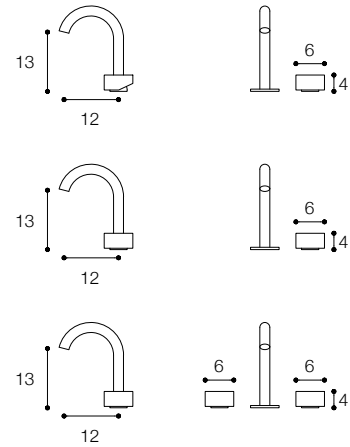

Materiale / Material

Acciaio inox aisi 316 /
Aisi 316 stainless steel

Lunghezza / Length
12 - 30 cm

Altezza / Height
13 - 25 - 35 cm

Listino prezzi / Price list — p. 636 - 637 - 638 - 639 - 640
● Colori disponibili / Available colors — p. 335