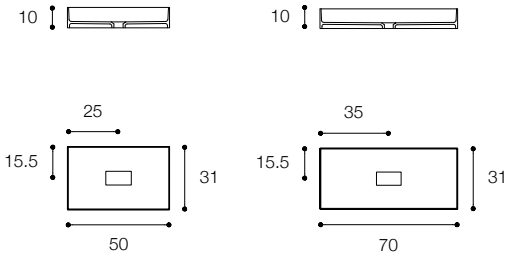

Larghezza / Length (L)
60 - 80 - 100 - 120 - 140 cm

Altezza / Height
12 cm

Profondità / Depth
45 cm

Listino prezzi / Price list — p. 502
● Colori disponibili / Available colors — p. 118

QUATTRO.ZERO D8H
DESIGN MÉTRICA

Altezza / Height
13 cm

Profondità / Depth
37 cm

Listino prezzi / Price list — p. 504
Colori disponibili / Available colors — p. 118

QUATTRO.ZERO D8J
DESIGN MÉTRICA

Lavabo da appoggio in ceramilux
Countertop basin in ceramilux

Larghezza / Length
50 / 70 cm

Altezza / Height
10 cm

Profondità / Depth
31 cm

Listino prezzi / Price list — p. 500
● Colori disponibili / Available colors — p. 118

FONTANA
DESIGN VICTOR VASILEV
Lavabo da appoggio in ceramilux
Countertop basin in ceramilux

Larghezza / Length	58 cm
Altezza / Height	13 cm
Profondità / Depth	37 cm

Listino prezzi / Price list — p. 507

FONTANA
DESIGN VICTOR VASILEV
Lavabo da appoggio in ceramilux
Countertop basin in ceramilux

Larghezza / Length	43 cm
Altezza / Height	13 cm
Profondità / Depth	43 cm