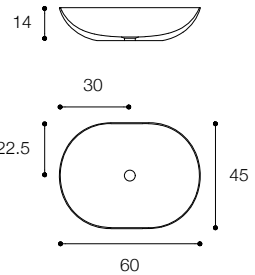

Larghezza / Length	58 cm
Altezza / Height	13 cm
Profondità / Depth	37 cm

Listino prezzi / Price list — p. 507

FONTANA
DESIGN VICTOR VASILEV
Lavabo da appoggio in ceramilux
Countertop basin in ceramilux

Larghezza / Length	43 cm
Altezza / Height	13 cm
Profondità / Depth	43 cm

Altezza / Height
17 cm

Profondità / Depth
39 cm

Listino prezzi / Price list — p. 499
Colori disponibili / Available colors — p. 118 ●

CIOTOLA 60
DESIGN METRICA

Lavabo da appoggio ovale spessore 4mm
Oval countertop basin th. 4 mm

Larghezza / Length
60 cm

Altezza / Height
14 cm

Profondità / Depth
45 cm

Listino prezzi / Price list — p. 498
Colori disponibili / Available colors — p. 118 ●

CIOTOLA 43 - CIOTOLA 60
DESIGN METRICA

Lavabo da appoggio circolare / ovale in marmo
Round / oval marble countertop basin

Ciotola 43
Larghezza / Length
43 cm
Altezza / Height
14 cm
Profondità / Depth
43 cm

Listino prezzi / Price list — p. 509
● Colori disponibili / Available colors — p. 121

Ciotola 60
Larghezza / Length
60 cm
Altezza / Height
14 cm
Profondità / Depth
45 cm