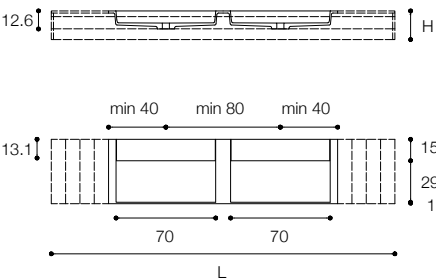

Altezza / Height
1 cm

Profondità / Depth
45 cm

Listino prezzi / Price list — p. 453

FLAT
DESIGN FALPER

Piano con lavabo integrato in ceramilux
Ceramilux top with built-in basin

Larghezza / Length (L)
80 - 240 cm
160* - 240* cm
*Disponibili per lavabo doppio / Available for double basin

Altezza / Height
1,5 cm

Profondità / Depth
45 cm

Listino prezzi / Price list — p. 451

PIANI INTEGRATI
TOPS WITH BUILT-IN BASIN
CRISTALPLANT BIOBASED

ARC
DESIGN MÉTRICA

Piani con lavabo integrato in Cristalplant biobased
Cristalplant biobased tops with built-in basin