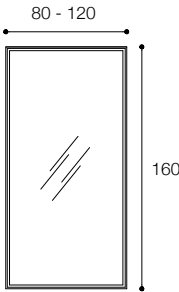

(L) 80 / 120 cm
(H) 160 cm
(P) 4 cm

Colori / Colors — p. 278 Listino / Price list — p. 600 ●