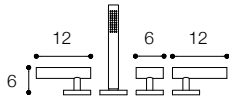

1. Materiale / Material
   Acciaio inox aisi 316 /
   Aisi 316 stainless steel
2. Lunghezza / Length
   15 cm
3. Altezza / Height
   69 cm
4. Listino prezzi / Price list — p. 622
5. Colori disponibili / Available colors — p. 367