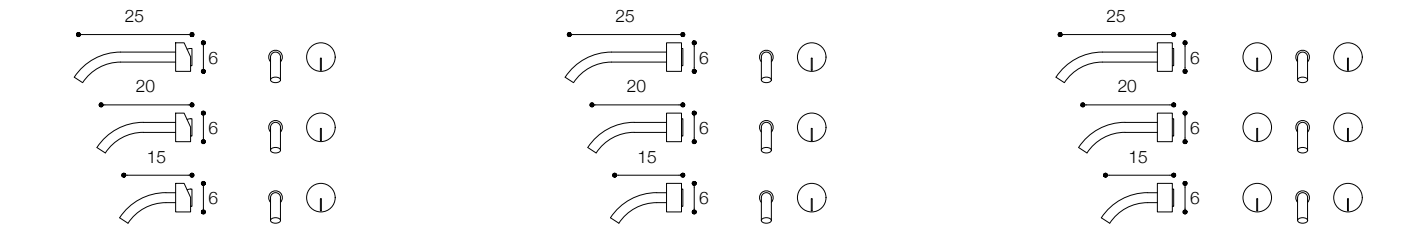

Rubinetteria completa /
Tap range

Parete / Wall mounted