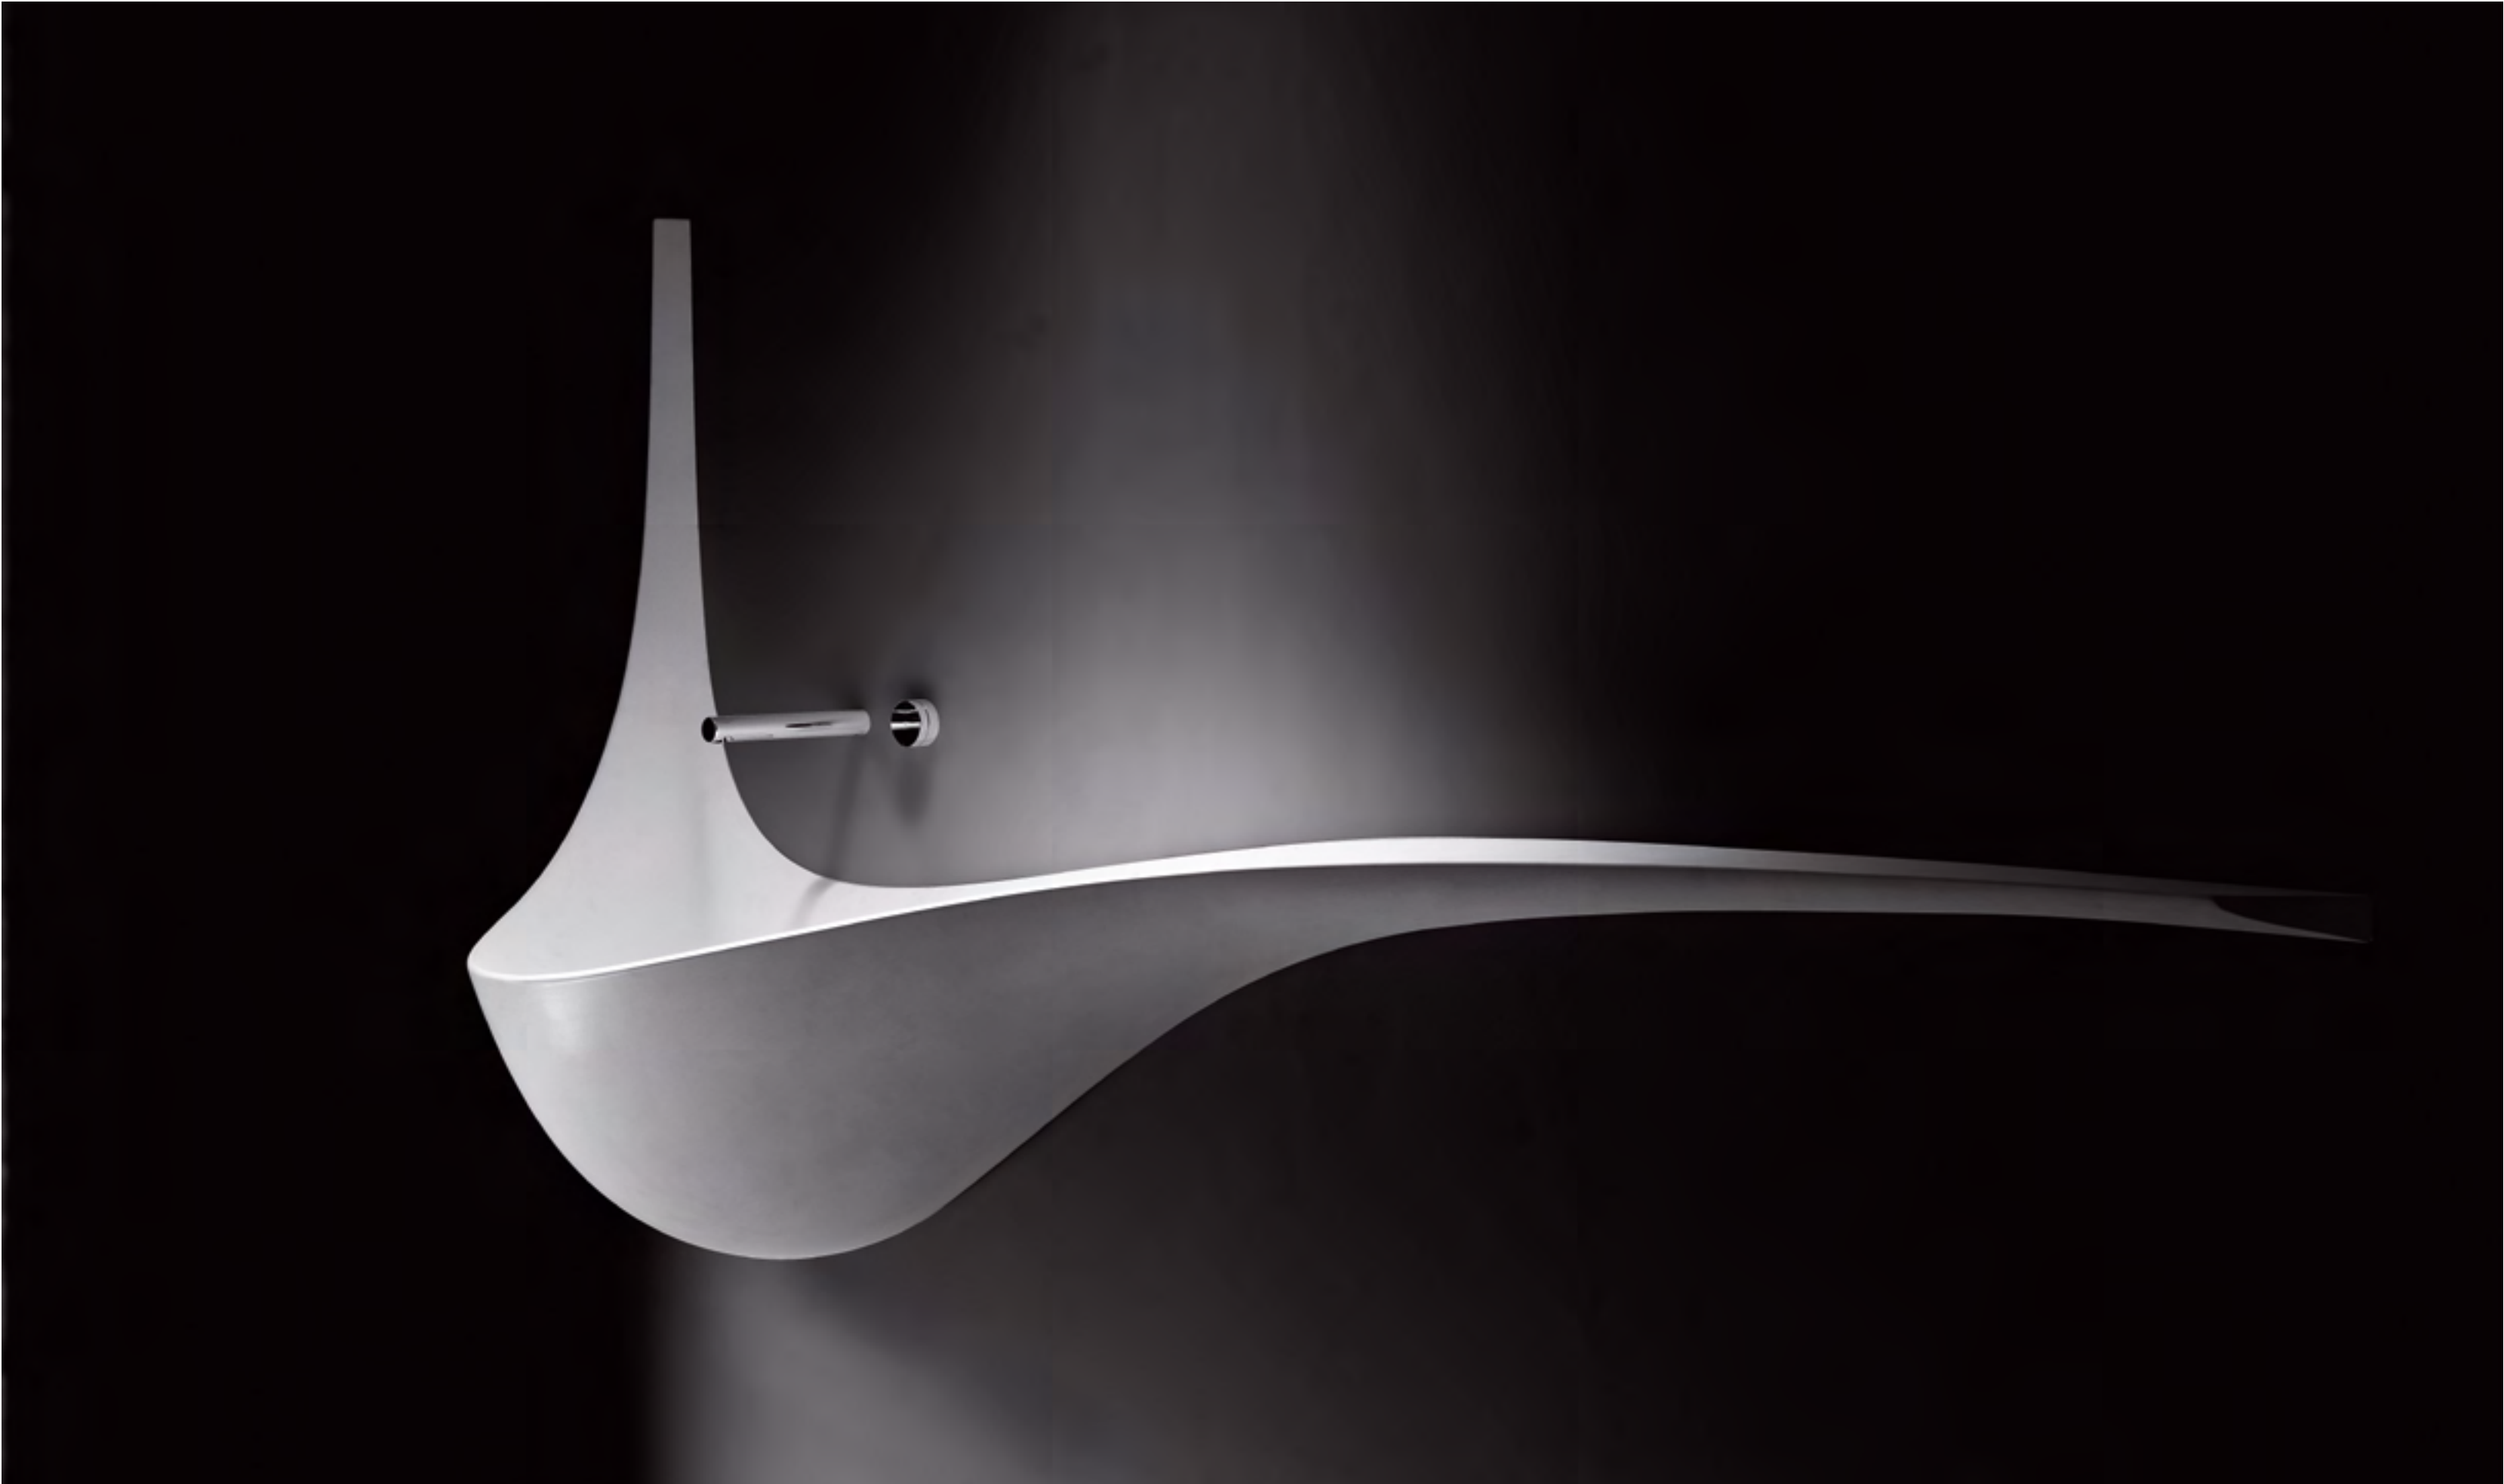

Brevettato / Patented

Larghezza / Length
100 cm

Altezza / Height
30 cm

Profondità / Depth
45 cm

Listino prezzi / Price list — p. 513

WING
DESIGN FALPER + LUDOVICO LOMBARDI

Lavabo da parete in cristalplant biobased
Wall mounted basin in cristalplant biobased

Brevettato / Patented

Larghezza / Length
179 cm

Altezza / Height
103 cm

Profondità / Depth
40 cm

Listino prezzi / Price list — p. 514

WAVE
DESIGN VICTOR VASILEV

Lavabo da parete in cristalplant biobased
Wall mounted basin in cristalplant biobased