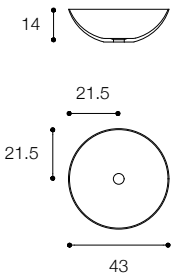

Larghezza / Length	58 cm
Altezza / Height	13 cm
Profondità / Depth	37 cm

Listino prezzi / Price list — p. 507

FONTANA
DESIGN VICTOR VASILEV
Lavabo da appoggio in ceramilux
Countertop basin in ceramilux

Larghezza / Length	43 cm
Altezza / Height	13 cm
Profondità / Depth	43 cm

Altezza / Height
17 cm

Profondità / Depth
39 cm

Listino prezzi / Price list — p. 499
Colori disponibili / Available colors — p. 118 ●

CIOTOLA 60
DESIGN METRICA

Lavabo da appoggio ovale spessore 4mm
Oval countertop basin th. 4 mm

Larghezza / Length
60 cm

Altezza / Height
14 cm

Profondità / Depth
45 cm

Listino prezzi / Price list — p. 498
Colori disponibili / Available colors — p. 118 ●

CIOTOLA 43 - CIOTOLA 60
DESIGN METRICA

Lavabo da appoggio circolare / ovale in marmo
Round / oval marble countertop basin

Ciotola 43
Larghezza / Length
43 cm
Altezza / Height
14 cm
Profondità / Depth
43 cm

Listino prezzi / Price list — p. 509
● Colori disponibili / Available colors — p. 121

Ciotola 60
Larghezza / Length
60 cm
Altezza / Height
14 cm
Profondità / Depth
45 cm