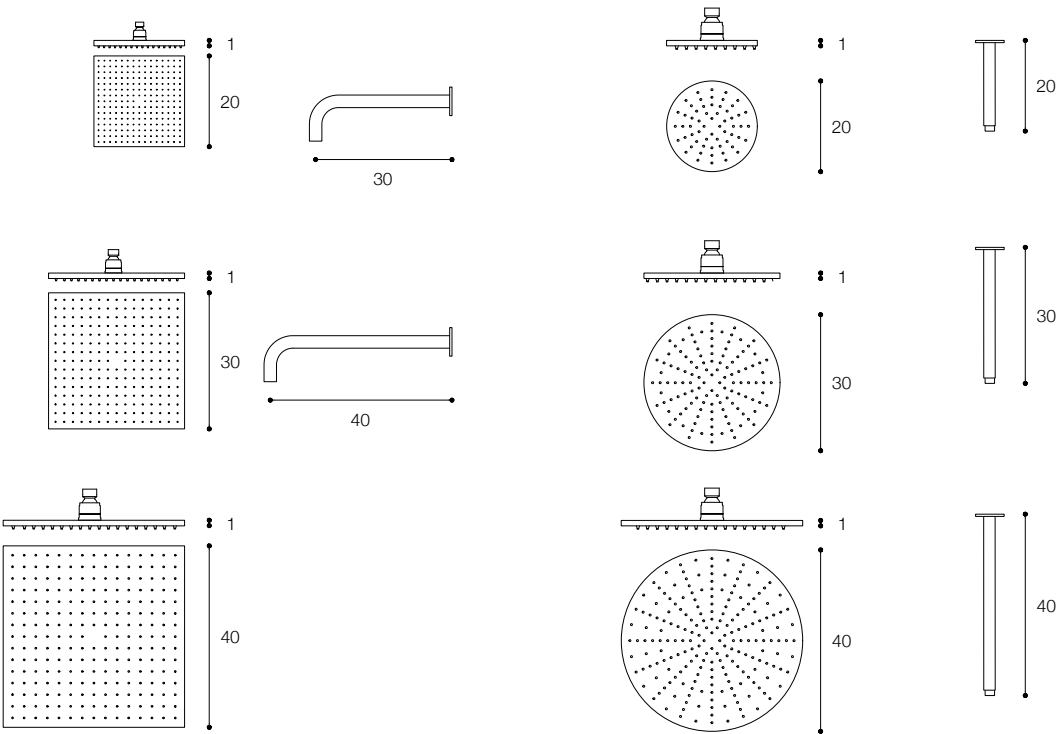

Soffioni doccia /
Shower heads

Doccette / Hand showers

Materiali e finiture /
Materials and finishings