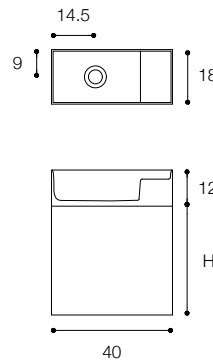

Diametro / Diameter
3 cm

Altezza / Height
6 cm

Profondità / Depth
10 cm

Listino prezzi / Price list — p. 536

Colori disponibili / Available colors — p. 82

OTRE
DESIGN LORENZO MARIOTTI

Lavamani a parete in cristalplant
Wall mounted wash-hand basin in cristalplant

Larghezza / Length
41 cm

Altezza / Height
63 cm

Profondità / Depth
31 cm

Listino prezzi / Price list — p. 535

D5K + BASE A GIORNO / UNIT WITH OPEN COMPARTMENT

DESIGN MÉTRICA

Lavamani a parete in ceramilux opaco
Wall mounted wash-hand basin in matt ceramilux

Brevettato / Patented

Larghezza / Length
40 cm

Altezza / Height
25 - 36 - 50 cm

Profondità / Depth
18 cm

Listino prezzi / Price list — p. 533
Colori disponibili / Available colors — p. 83 ●

D5K + BASE CON ANTA / UNIT WITH DOOR

DESIGN MÉTRICA

Lavamani a parete in ceramilux opaco
Wall mounted wash-hand basin in matt ceramilux

Brevettato / Patented

Larghezza / Length
40 cm

Altezza / Height
25 - 36 - 50 cm

Profondità / Depth
18 cm

Listino prezzi / Price list — p. 534
Colori disponibili / Available colors — p. 83