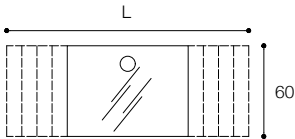

Specchiera equipaggiata con OLED da 6 Watt / 300 lumen a luce calda, intensa ma non abbagliante, ideale per il trucco.
Mirror equipped with 6 Watt OLED / 300 lumens of warm light, bright but not dazzling, ideal for makeup.

6TF
(L) 80 - 100 - 120 - 140
160 - 180 - 220 - 240 cm
(H) 60 cm