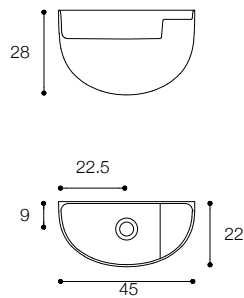

BOWLLINO

DESIGN FALPER + SALVATORE INDRIOLO

Lavamani a parete in ceramilux opaco
Wall mounted wash-hand basin in matt ceramilux

Brevettato / Patented

Larghezza / Length
45 cm

Altezza / Height
28 cm

Profondità / Depth
22 cm

Listino prezzi / Price list — p. 530
Colori disponibili / Available colors — p. 82