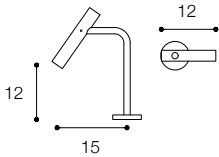

Materiale / Material

Acciaio inox aisi 316 /
Aisi 316 stainless steel

Lunghezza / Length
12 cm

Altezza / Height
8 cm

Listino prezzi / Price list — p. 620
● Colori disponibili / Available colors — p. 367