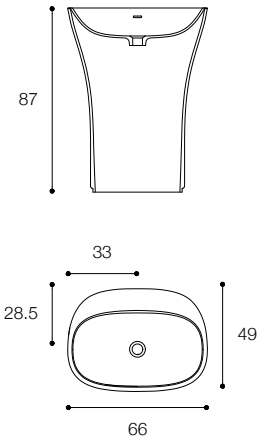

Larghezza / Length
44 cm

Altezza / Height
87,6 cm

Profondità / Depth
44 cm

Listino prezzi / Price list — p. 516
● Colori disponibili / Available colors — p. 174

CONTROSTAMPO
DESIGN DARIO GAUDIO + VITTORIO VENEZIA

Lavabo freestanding in cristalplant biobased
Freestanding washbasin in biobased cristalplant

Larghezza / Length
46 cm

Altezza / Height
84 cm

Profondità / Depth
46 cm

Listino prezzi / Price list — p. 516
● Colori disponibili / Available colors — p. 174

SCOOP
DESIGN MICHAEL SCHMIDT

Lavabo freestanding in cristalplant biobased
Freestanding washbasin in biobased cristalplant

Brevettato / Patented

Larghezza / Length
66 cm

Altezza / Height
87 cm

Profondità / Depth
49 cm