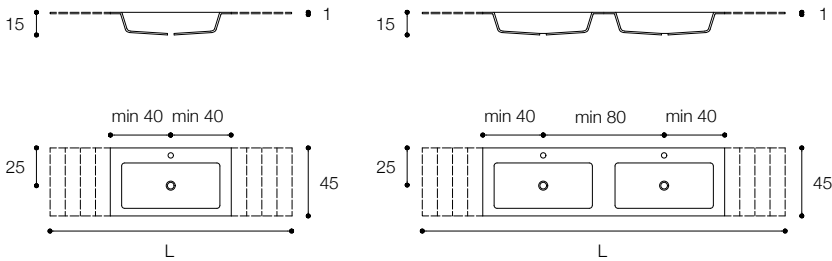

PIANI INTEGRATI /
TOPS WITH BUILT-IN BASINS

VETRO / GLASS

VETRO
DESIGN FALPER

Piani in vetro lucido con lavabi integrati
Glossy glass tops with built-in basins

Larghezza / Length (L)
80 - 240 cm

Altezza / Height
1 cm

Larghezza / Length (L)
80-240 cm

Altezza / Height
1 cm

Profondità / Depth (P)
45 - 55 cm

Listino prezzi / Price list — p. 437
● Colori disponibili / Available colors — p. 25

vetro - vetro lucido / glossy glass