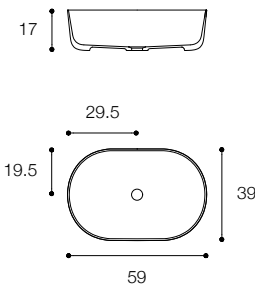

Larghezza / Length	58 cm
Altezza / Height	13 cm
Profondità / Depth	37 cm

Listino prezzi / Price list — p. 507

FONTANA
DESIGN VICTOR VASILEV
Lavabo da appoggio in ceramilux
Countertop basin in ceramilux

Larghezza / Length	43 cm
Altezza / Height	13 cm
Profondità / Depth	43 cm

Listino prezzi / Price list — p. 507

CIOTOLA 43
DESIGN METRICA

Lavabo da appoggio circolare spessore 4 mm
Round countertop basin th. 4 mm

Larghezza / Length
43 cm

Altezza / Height
14 cm

Profondità / Depth
43 cm

Listino prezzi / Price list — p. 498
● Colori disponibili / Available colors — p. 118

CIOTOLA 59
DESIGN METRICA

Lavabo da appoggio ovale alto spessore 4mm
Oval countertop basin th. 4 mm

Larghezza / Length
59 cm

Altezza / Height
17 cm

Profondità / Depth
39 cm

Listino prezzi / Price list — p. 499
Colori disponibili / Available colors — p. 118 ●

CIOTOLA 60
DESIGN METRICA

Lavabo da appoggio ovale spessore 4mm
Oval countertop basin th. 4 mm