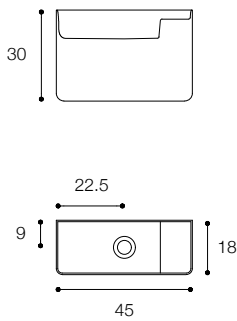

LAVAMANI
WASH-HAND BASINS

BOWLLINO

DESIGN FALPER + SALVATORE INDRIOLO

Lavamani a parete in ceramilux opaco
Wall mounted wash-hand basin in matt ceramilux

Brevettato / Patented

Larghezza / Length
45 cm

Altezza / Height
28 cm

Profondità / Depth
22 cm

Listino prezzi / Price list — p. 530
Colori disponibili / Available colors — p. 82

BAULETTO

DESIGN FALPER + SALVATORE INDRIOLO

Lavamani a parete in ceramilux opaco
Wall mounted wash-hand basin in matt ceramilux

Brevettato / Patented

Larghezza / Length
45 cm

Altezza / Height
30 cm

Profondità / Depth
18 cm

Listino prezzi / Price list — p. 531
Colori disponibili / Available colors — p. 82 ●

MINI BAULETTO

DESIGN FALPER + SALVATORE INDRIOLO

Lavamani a parete in ceramilux opaco
Wall mounted wash-hand basin in matt ceramilux

Brevettato / Patented

Larghezza / Length
45 cm

Altezza / Height
11,3 cm

Profondità / Depth
18 cm

Listino prezzi / Price list — p. 532