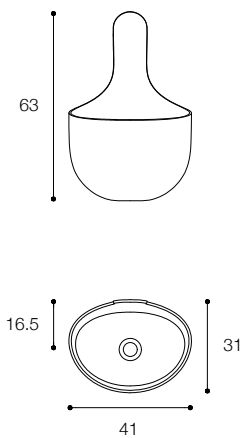

Lavamani a parete in ceramilux opaco
Wall mounted wash-hand basin in matt ceramilux

Brevettato / Patented

Larghezza / Length
45 cm

Altezza / Height
11,3 cm

Profondità / Depth
18 cm

Listino prezzi / Price list — p. 532

Diametro / Diameter
3 cm

Altezza / Height
14 cm

Profondità / Depth
8,5 cm

Listino prezzi / Price list — p. 536

Colori disponibili / Available colors — p. 82

IBAGNAMANI

DESIGN FALPER + SALVATORE INDRIOLO

Rubinetti con vitone ceramico per acqua fredda o premiscelata
Taps for cold or premixed water with ceramic valve

Diametro / Diameter
3 cm

Altezza / Height
6 cm

Profondità / Depth
10 cm

Listino prezzi / Price list — p. 536

Colori disponibili / Available colors — p. 82

OTRE
DESIGN LORENZO MARIOTTI

Lavamani a parete in cristalplant
Wall mounted wash-hand basin in cristalplant

Larghezza / Length
41 cm

Altezza / Height
63 cm

Profondità / Depth
31 cm

Listino prezzi / Price list — p. 535

D5K + BASE A GIORNO / UNIT WITH OPEN COMPARTMENT

DESIGN MÉTRICA

Lavamani a parete in ceramilux opaco
Wall mounted wash-hand basin in matt ceramilux