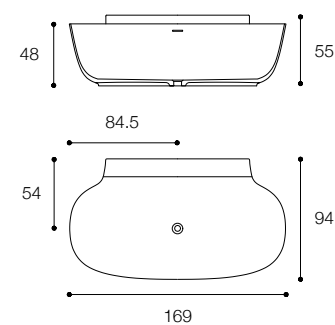

Profondità / Depth
80 cm

Listino prezzi / Price list — p. 546

CONTROSTAMPO

DESIGN DARIO GAUDIO + VITTORIO VENEZIA

Vasca freestanding in cristalplant biobased
Freestanding bathtub in cristalplant biobased

Larghezza / Length
170 cm

Altezza / Height
52 cm

Profondità / Depth
88 cm

Listino prezzi / Price list — p. 548

Colori disponibili / Available colors — p. 224 ●

SCOOP

DESIGN MICHAEL SCHMIDT

Vasca in cristalplant biobased
Cristalplant biobased bathtub

Larghezza / Length
169 cm

Altezza / Height
48/55 cm

Profondità / Depth
94 cm

Listino prezzi / Price list — p. 547

Colori disponibili / Available colors — p. 224 ●

HOMEY
DESIGN SIMONE BONANNI E ATTILA VERESS