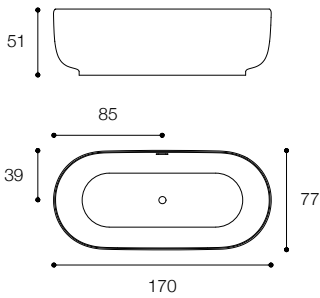

Vasca freestanding in cristalplant biobased
Freestanding bathtub in cristalplant biobased

Larghezza / Length
174 cm

Altezza / Height
52 cm

Profondità / Depth
82 cm

Listino prezzi / Price list — p. 543
Colori disponibili / Available colors — p. 224 ●