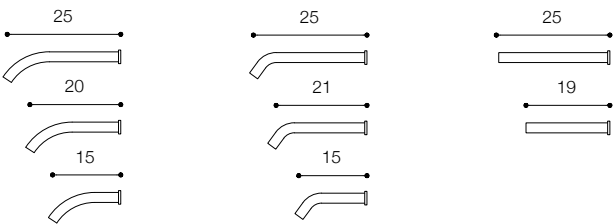

Bocche di erogazione a parete /
Wall mounted spouts