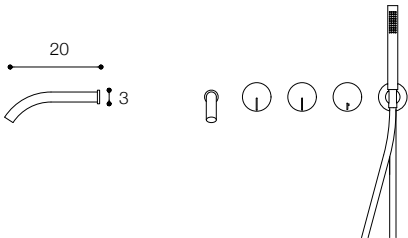

Materiale / Material

Acciaccio inox aisi 316 /
Aisi 316 stainless steel

Lunghezza / Length
20 cm

Listino prezzi / Price list — p. 646
● Colori disponibili / Available colors — p. 335