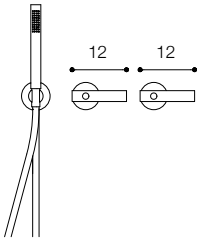

Materiale / Material
Acciaio inox aisi 316 /
Aisi 316 stainless steel
Listino prezzi / Price list — p. 626
● Colori disponibili / Available colors — p. 367