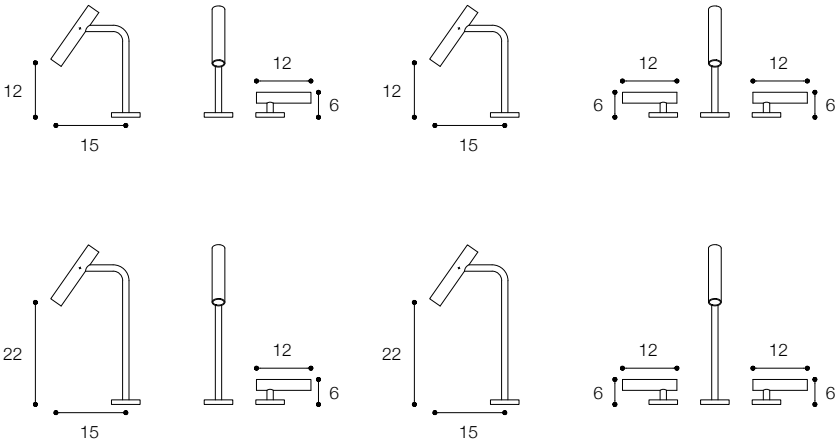

Piano / Deck mounted