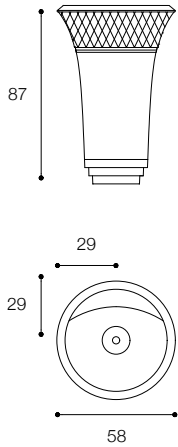

Larghezza / Length
58 cm

Altezza / Height
87 cm

Profondità / Depth
58 cm

Listino prezzi / Price list — p. 522

● Colori disponibili / Available colors — p. 178 - 179