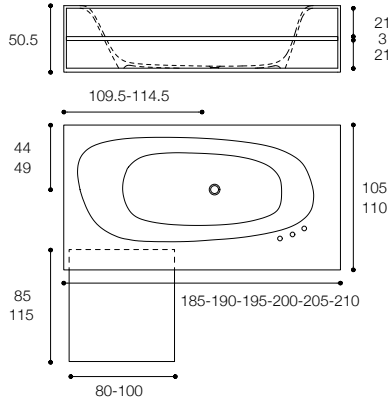

Larghezza / Length (L)
185 - 210 cm

Altezza / Height
50,5 cm

Profondità / Depth (P)
105 - 110 cm

Listino prezzi / Price list — p. 554 - 555

Colori disponibili per panca e mensola /

Available colors for bench and shelf — p. 225

VASCAMISURA
DESIGN MICHAEL SCHMIDT

Vasca in cristalplant biobased con vano a giorno in legno
Cristalplant biobased bathtub with wooden open compartment

Larghezza / Length
185 - 210 cm

Altezza / Height
50,5 cm