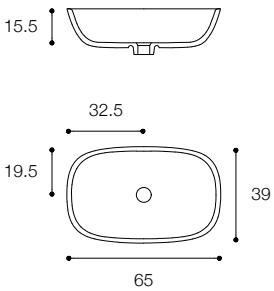

Lavabo soprapiano in ceramica
Ceramic countertop basin

Larghezza / Length
55 cm

Altezza / Height
18 cm

Profondità / Depth
40 cm

Listino prezzi / Price list — p. 505

Lavabo ovale soprapiano in cristalplant biobased
Oval cristalplant biobased countertop basin

Larghezza / Length
65 cm

Altezza / Height
15,5 cm

Profondità / Depth
39 cm

Listino prezzi / Price list — p. 505
Colori disponibili / Available colors — p. 120 ●