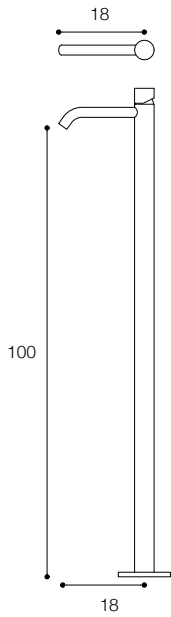

Miscelatore lavabo da pavimento
Floor mounted mixer

Materiale / Material

Acciaio inox aisi 316 /
Aisi 316 stainless steel

Lunghezza / Length
18 cm

Altezza / Height
100 cm

Listino prezzi / Price list — p. 643

● Colori disponibili / Available colors — p. 335