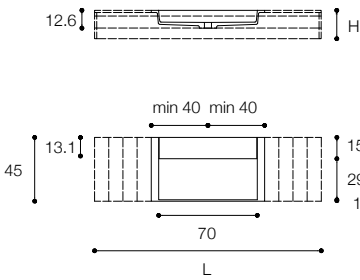

Altezza / Height
1 cm

Profondità / Depth
45 cm

Listino prezzi / Price list — p. 453

FLAT
DESIGN FALPER

Piano con lavabo integrato in ceramilux
Ceramilux top with built-in basin

Larghezza / Length (L)
80 - 240 cm
160* - 240* cm
*Disponibili per lavabo doppio / Available for double basin

Altezza / Height
1,5 cm

Profondità / Depth
45 cm

Listino prezzi / Price list — p. 451

PIANI INTEGRATI
TOPS WITH BUILT-IN BASIN
CRISTALPLANT BIOBASED

ARC
DESIGN MÉTRICA

Piani con lavabo integrato in Cristalplant biobased
Cristalplant biobased tops with built-in basin

Larghezza / Length (L)
80 - 300 cm
160* - 300* cm
*Disponibili per lavabo doppio / Available for double basin

Altezza / Height (H)
1,5 - 12,5 cm

Profondità / Depth
45 cm

Listino prezzi / Price list — p. 486