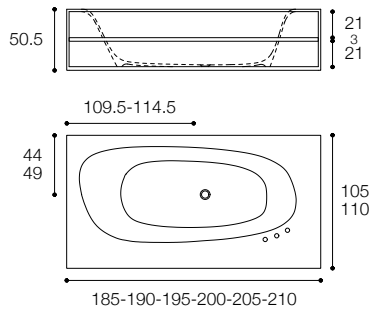

Larghezza / Length
185 - 210 cm

Altezza / Height
50,5 cm

Profondità / Depth
105 - 110 cm

Listino prezzi / Price list — p. 554
Colori disponibili per mensola /
Available colors for shelf — p. 225 ●

VASCAMISURA
DESIGN MICHAEL SCHMIDT