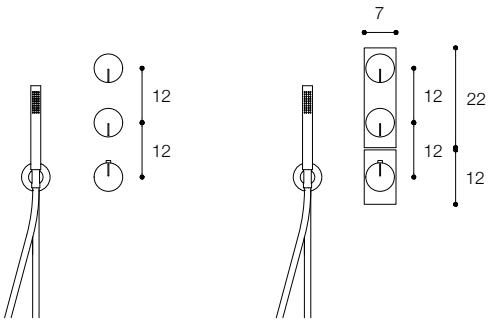

1. Materiale / Material
   Acciaio inox aisi 316 /
   Aisi 316 stainless steel
2. Lunghezza / Length
   7 cm
3. Altezza / Height
   34 cm
4. Listino prezzi / Price list — p. 647
   ● Colori disponibili / Available colors — p. 335