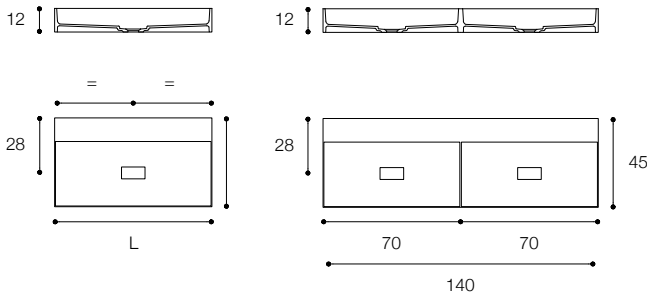

Larghezza / Length (L)
60 - 80 - 100 - 120 - 140 cm

Altezza / Height
12 cm

Profondità / Depth
45 cm

Listino prezzi / Price list — p. 502
● Colori disponibili / Available colors — p. 118

QUATTRO.ZERO D8H
DESIGN MÉTRICA