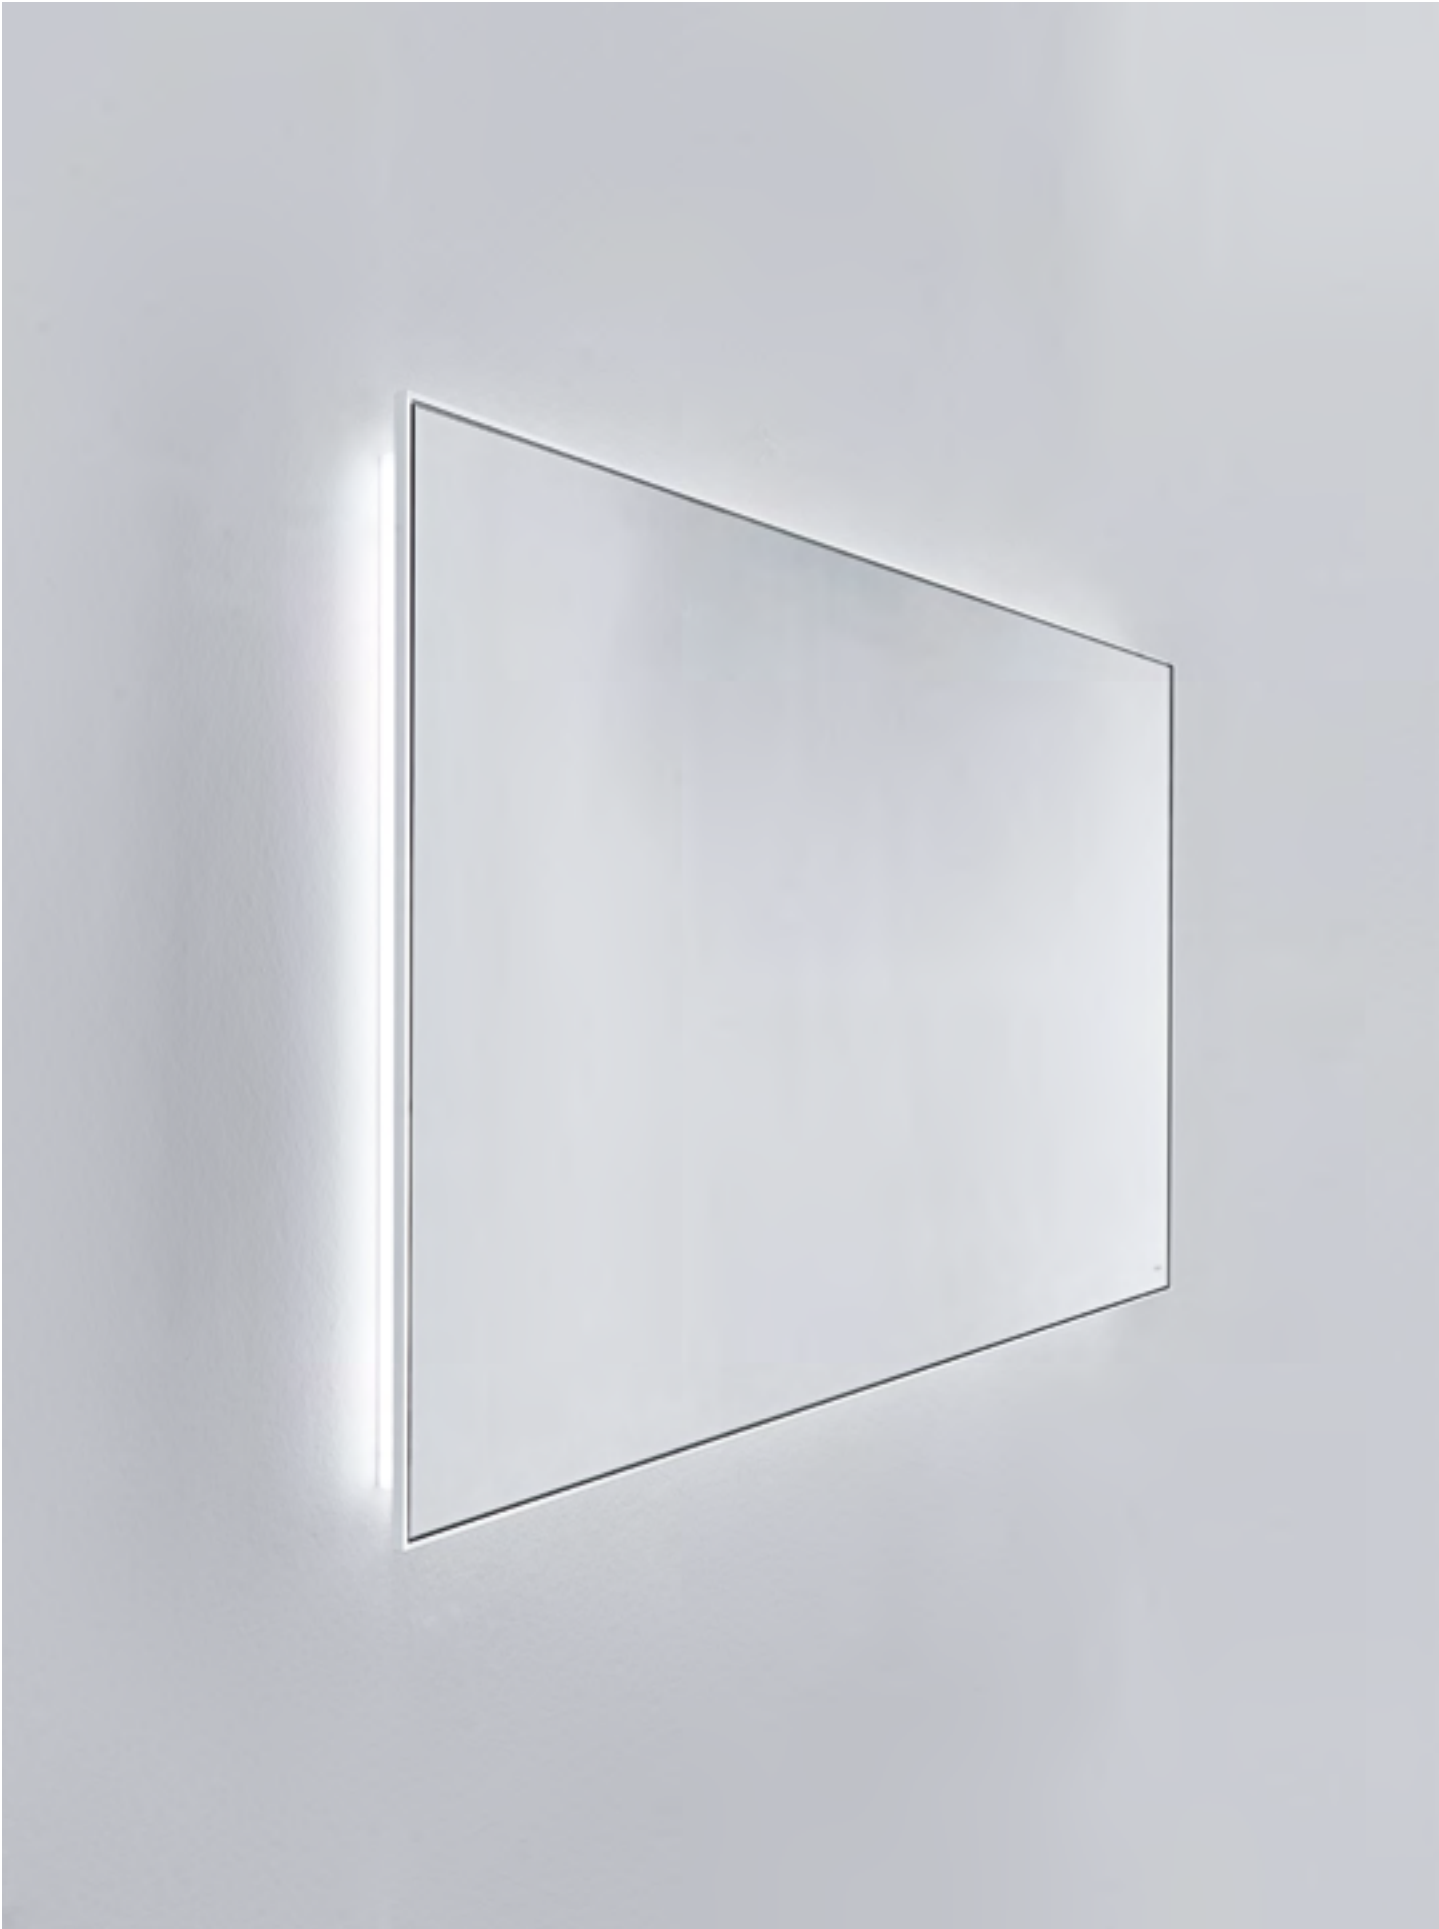

SPECCHIERE
DESIGN FALPER

Specchi raggiati con illuminazione Oled
Mirrors with rounded corners with Oled lighting

6C8

(L) 40

(H) 80 - 120 -150 - 180 cm

(P) 3 cm

Listino / Price list — p. 595

SPECCHIO CIRCOLARE RETROILLUMINATO
DESIGN FALPER

Specchio circolare retroilluminato led
Circular mirror with led back lighting

6T9

Ø 45 - 60 - 80 - 110 - 120 cm

Listino / Price list — p. 596

SPECCHI CIRCOLARI CON DOPPIO OLED
DESIGN FALPER

Specchi circolari con doppio Oled
Circular mirrors with double Oled lighting

6T1

Ø 80 - 110 - 120 cm

6T2

Ø 80 - 110 - 120 cm

Listino / Price list — p. 597

QUATTRO.ZERO
DESIGN METRICA

Specchiera con profili in alluminio verniciato o anodizzato, pannello in solidcore e retroilluminazione led (4000 k) sui 4 lati.
Mirror cabinet with painted or anodized aluminium frame, solidcore panel and led back lighting (4000 k) on 4 sides.

6L1

(L) 60 - 80 - 100 - 120
140 - 160 - 180 cm
(H) 65 cm
(P) 4,3 cm

QUATTRO.ZERO
DESIGN METRICA

Specchiera con profili in alluminio verniciato o anodizzato, pannello in Solidcore e illuminazione frontale led.
Mirror cabinet with painted or anodized aluminium frame, Solidcore panel and led frontal lighting.