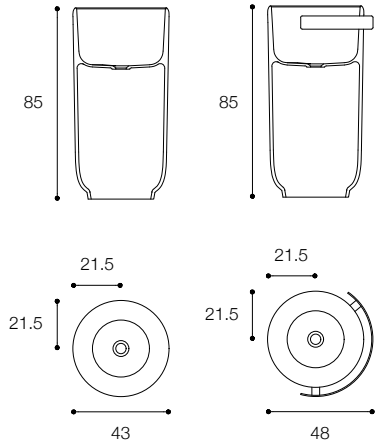

Lavabo freestanding in cristalplant biobased
Freestanding washbasin in biobased cristalplant

Larghezza / Length
43 / 48 cm

Altezza / Height
85 cm

Profondità / Depth
43 / 48 cm

Listino prezzi / Price list — p. 515
● Colori disponibili / Available colors — p. 175