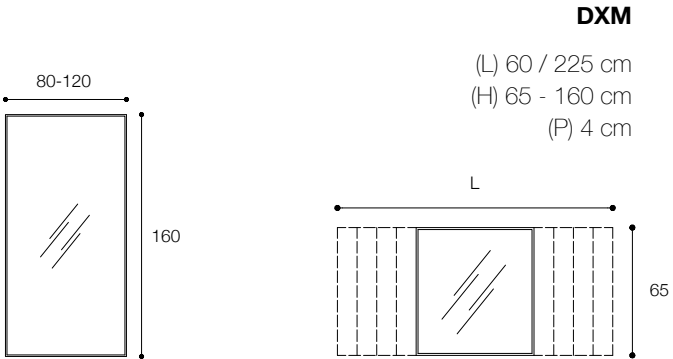

Specchi con cornice in cristalplant
Mirrors with Cristalplant frame