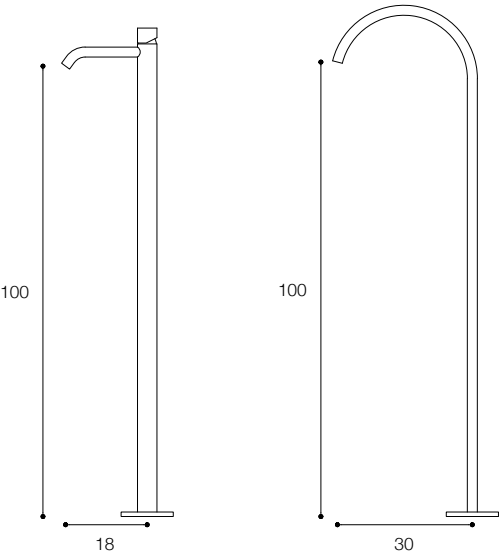

monofori piano / single hole deck mounted mixer

monofori lavabo terra / single hole floor mounted mixers and spouts