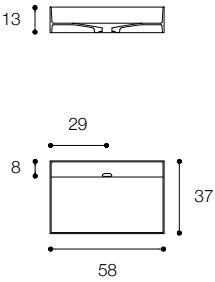

Lavabi da parete e da appoggio in ceramilux ssl opaco sp 4 mm
Countertop and wall mounted basins in 4mm matt ceramilux ssl

Larghezza / Length (L)
80 - 100 - 120 cm

Altezza / Height
12 cm

Profondità / Depth
45 cm

Altezza / Height
13 cm

Profondità / Depth
37 cm

Listino prezzi / Price list — p. 504
Colori disponibili / Available colors — p. 118

QUATTRO.ZERO D8J
DESIGN MÉTRICA

Lavabo da appoggio in ceramilux
Countertop basin in ceramilux

Larghezza / Length
50 / 70 cm

Altezza / Height
10 cm

Profondità / Depth
31 cm

Listino prezzi / Price list — p. 500
● Colori disponibili / Available colors — p. 118

FONTANA
DESIGN VICTOR VASILEV
Lavabo da appoggio in ceramilux
Countertop basin in ceramilux

Larghezza / Length	58 cm
Altezza / Height	13 cm
Profondità / Depth	37 cm

Listino prezzi / Price list — p. 507

FONTANA
DESIGN VICTOR VASILEV
Lavabo da appoggio in ceramilux
Countertop basin in ceramilux

Larghezza / Length	43 cm
Altezza / Height	13 cm
Profondità / Depth	43 cm