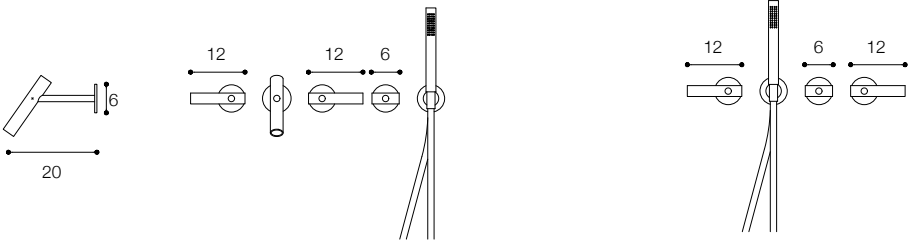

Gruppo vasca /
Bathtub set

Vasca parete / Wall mounted