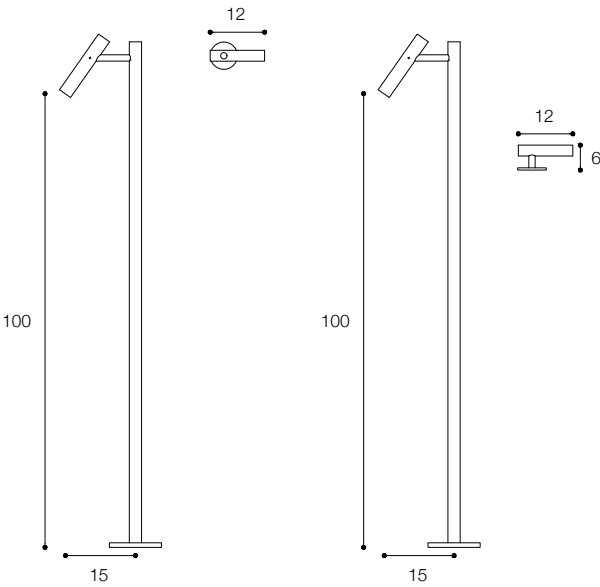

Gruppo bidet / Bidet set

Vasca terra / Floor mounted bathtub set

Lavabo freestanding / Freestanding washbasin set