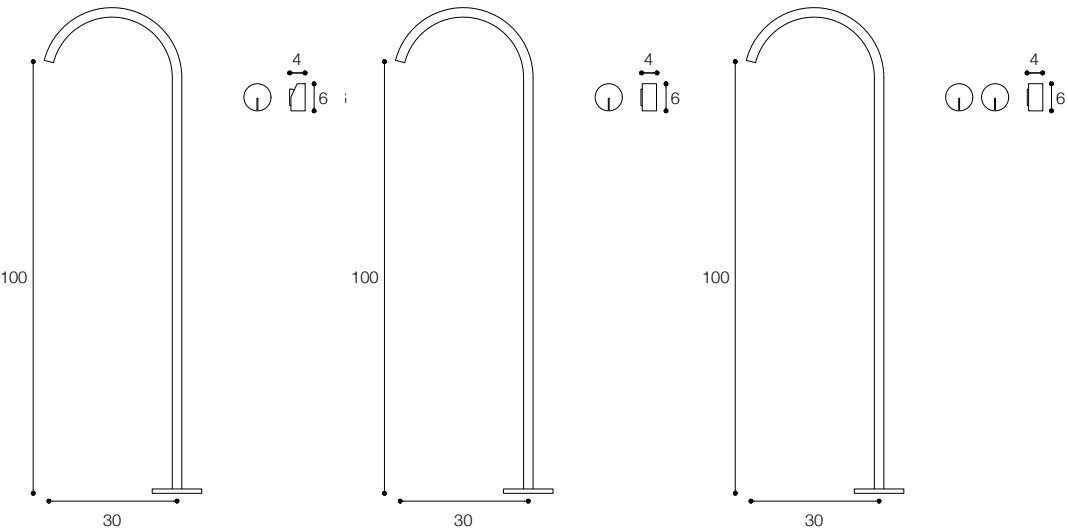

GRUPPO LAVABO DA PAVIMENTO DESIGN VICTOR VASILEV

Gruppo lavabo da pavimento idroprogressivo, miscelatore o calda e fredda
Floor mounted washbasin set hydroprogressive, mixer or hot and cold