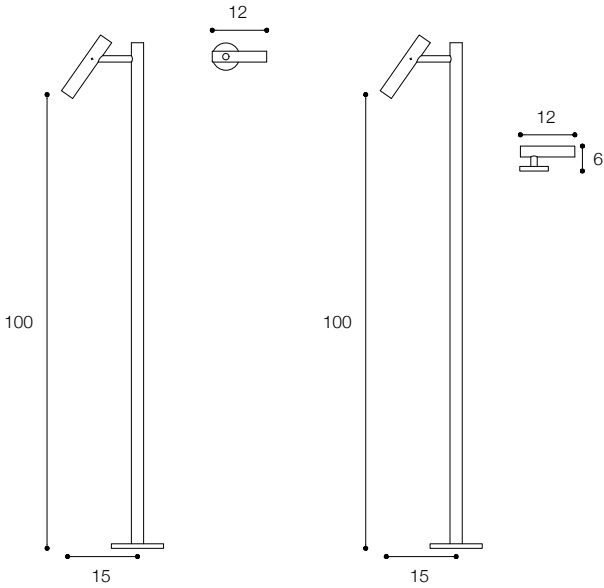

- Materiale / Material
Acciaio inox aisi 316 /
Aisi 316 stainless steel
- Lunghezza / Length
15 cm
- Altezza / Height
100 cm
- Listino prezzi / Price list — p. 621
- Colori disponibili / Available colors — p. 367