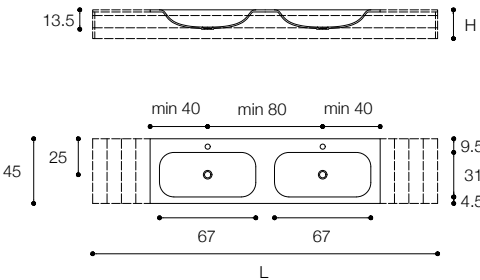

Certificato E1 / Carb2. E1 / Carb2 Certified.

Lavorazione a 45°. 45 degrees edge.

Mobili realizzabili su misura. Customisation available on units.

Incollaggi poliuretanici. Polyurethane glue.

Carteggiatura e verniciatura / Sanding and coating

Altezza / Height (H)
1,5 - 12,5 cm

Profondità / Depth (P)
45 - 55 cm

Listino prezzi / Price list — p. 480

FLAT SOFT
DESIGN MICHAEL SCHMIDT

Piani con lavabo integrato in Cristalplant biobased
Cristalplant biobased tops with built-in basin

Larghezza / Length (L)
120 - 300 cm

Altezza / Height (H)
1,5 - 12,5 cm

Profondità / Depth (P)
45 - 55 cm

Listino prezzi / Price list — p. 484

ROUND SOFT
DESIGN MICHAEL SCHMIDT

Piani con lavabo integrato in Cristalplant biobased
Cristalplant biobased tops with built-in basin

Larghezza / Length (L)
80 - 300 cm
160* - 300* cm
*Disponibili per lavabo doppio / Available for double basin

Altezza / Height (H)
1,5 - 12,5 cm

Profondità / Depth (P)
45 - 55 cm

Listino prezzi / Price list — p. 458