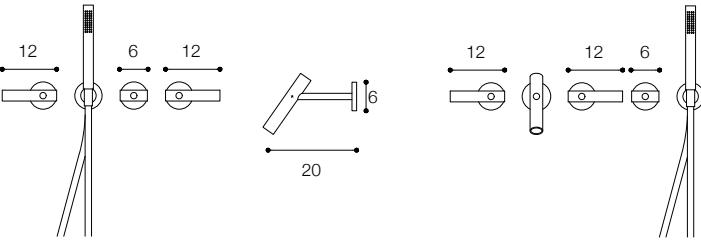

1. Materiale / Material
   Acciaio inox aisi 316 /
   Aisi 316 stainless steel
2. Lunghezza / Length
   15 cm
3. Altezza / Height
   69 cm
4. Listino prezzi / Price list — p. 623 - 624
   ● Colori disponibili / Available colors — p. 367