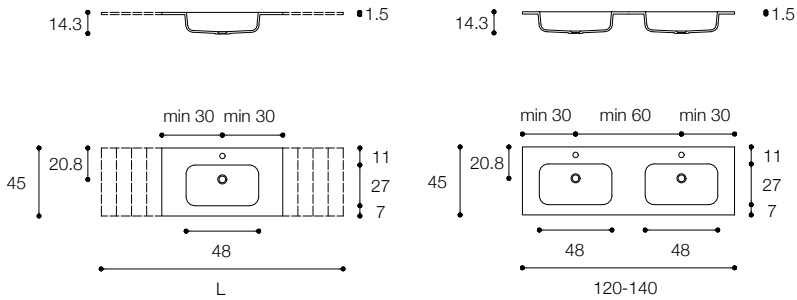

Altezza / Height
1,5 cm

Profondità / Depth
45 cm

Listino prezzi / Price list — p. 446

ROUNDLUX
DESIGN FALPER

Piano con lavabo integrato in ceramilux
Ceramilux top with built-in basin

Larghezza / Length (L)
70 - 240 cm

Altezza / Height
1,5 cm

Profondità / Depth
45 cm

Listino prezzi / Price list — p. 450

MINI ROUNDLUX
DESIGN FALPER

Piano con lavabo integrato in ceramilux
Ceramilux top with built-in basin

Larghezza / Length (L)
60 - 240 cm
120* - 140* cm
*Disponibili per lavabo doppio / Available for double basin

Altezza / Height
1,5 cm

Profondità / Depth
45 cm

Listino prezzi / Price list — p. 448

MINI ROUNDLUX / ROUNDLUX H1
DESIGN FALPER

Piano con lavabo integrato in ceramilux
Ceramilux top with built-in basin

Larghezza / Length (L)
80 - 100 - 120 cm
140* cm
*Disponibili per lavabo doppio / Available for double basin