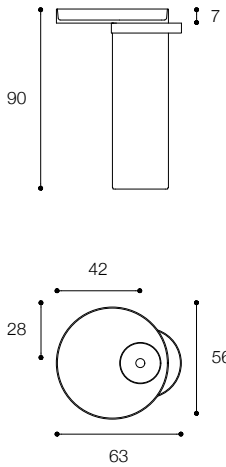

Lavabo freestanding in cristalplant biobased o marmo e legno
Freestanding washbasin in biobased cristalplant or marble and wood

Brevettato / Patented

Larghezza / Length
56 cm

Altezza / Height
90 cm

Profondità / Depth
63 cm

Listino prezzi / Price list — p. 518 - 519
● Colori disponibili / Available colors — p. 177