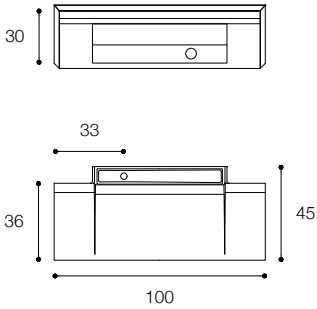

Larghezza / Length
70 cm

Altezza / Height
40 cm

Profondità / Depth
50 cm

Listino prezzi / Price list — p. 511
Colori disponibili / Available colors — p. 149 ●

ALA
DESIGN VICTOR VASILEV

Lavabo da parete in cristalplant biobased
Wall mounted basin in biobased cristalplant

Brevettato / Patented

Larghezza / Length
100 cm

Altezza / Height
30 cm

Profondità / Depth
45 cm

Listino prezzi / Price list — p. 513

WING
DESIGN FALPER + LUDOVICO LOMBARDI

Lavabo da parete in cristalplant biobased
Wall mounted basin in cristalplant biobased