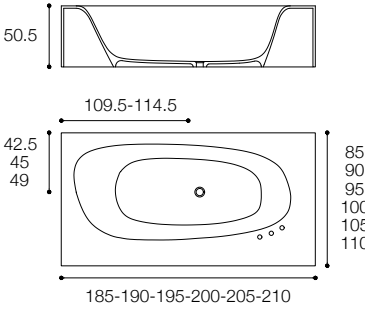

Vasca in cristalplant biobased
Cristalplant biobased bathtub

Larghezza / Length
185 - 210 cm

Altezza / Height
50,5 cm

Profondità / Depth
85 - 110 cm

Listino prezzi / Price list — p. 553