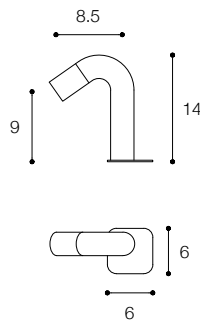

IBAGNAMANI

DESIGN FALPER + SALVATORE INDRIOLO

Rubinetti con vitone ceramico per acqua fredda o premiscelata
Taps for cold or premixed water with ceramic valve

Diametro / Diameter
3 cm

Altezza / Height
14 cm

Profondità / Depth
8,5 cm

Listino prezzi / Price list — p. 536

Colori disponibili / Available colors — p. 82