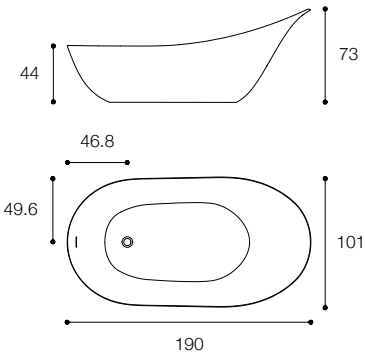

QUATTRO.ZERO
DESIGN METRICA

Vasca in ceramilux ssl con mensola porta oggetti
Ceramilux bathtub with shelf

Larghezza / Length
170 cm

Altezza / Height
52/56,5 cm

Profondità / Depth
75 cm

Listino prezzi / Price list — p. 544
Colori disponibili / Available colors — p. 225 ●

LEVEL 45

DESIGN NAGHI HABIB

Vasca freestanding in ceramilux lucido e opaco
Glossy and matt ceramilux freestanding bathtub

Larghezza / Length
170 cm

Altezza / Height
53 cm

Profondità / Depth
74 cm

Listino prezzi / Price list — p. 545

LANCETTA
DESIGN LUCIA CARLOMAGNO

Vasca freestanding in cristalplant biobased
Freestanding bathtub in cristalplant biobased

Brevettato / Patented

Larghezza / Length
190 cm

Altezza / Height
73 cm

Profondità / Depth
101 cm

Listino prezzi / Price list — p. 542

HANDMADE
DESIGN MICHAEL SCHMIDT

Vasca freestanding in cristalplant biobased
Freestanding bathtub in cristalplant biobased

Larghezza / Length
170 cm

Altezza / Height
51 cm