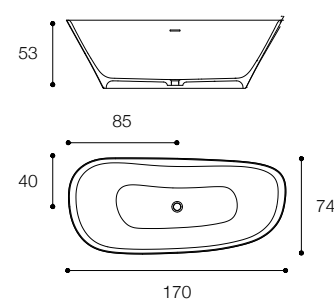

QUATTRO.ZERO

DESIGN METRICA

Vasca in Ceramilux SSL con bordi spessore 8 mm
Ceramilux bathtub with 8 mm thick edges

Larghezza / Length
170 cm

Altezza / Height
52 cm

Profondità / Depth
75 cm

Listino prezzi / Price list — p. 544

QUATTRO.ZERO
DESIGN METRICA

Vasca in ceramilux ssl con mensola porta oggetti
Ceramilux bathtub with shelf

Larghezza / Length
170 cm

Altezza / Height
52/56,5 cm

Profondità / Depth
75 cm

Listino prezzi / Price list — p. 544
Colori disponibili / Available colors — p. 225 ●

LEVEL 45

DESIGN NAGHI HABIB

Vasca freestanding in ceramilux lucido e opaco
Glossy and matt ceramilux freestanding bathtub

Larghezza / Length
170 cm

Altezza / Height
53 cm

Profondità / Depth
74 cm

Listino prezzi / Price list — p. 545

LANCETTA
DESIGN LUCIA CARLOMAGNO

Vasca freestanding in cristalplant biobased
Freestanding bathtub in cristalplant biobased

Brevettato / Patented

Larghezza / Length
190 cm

Altezza / Height
73 cm

Profondità / Depth
101 cm