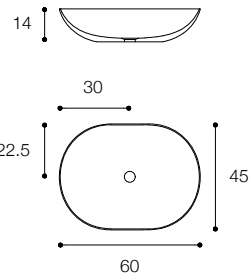

Larghezza / Length	58 cm
Altezza / Height	13 cm
Profondità / Depth	37 cm

Listino prezzi / Price list — p. 507

FONTANA
DESIGN VICTOR VASILEV
Lavabo da appoggio in ceramilux
Countertop basin in ceramilux

Larghezza / Length	43 cm
Altezza / Height	13 cm
Profondità / Depth	43 cm

Altezza / Height
17 cm

Profondità / Depth
39 cm

Listino prezzi / Price list — p. 499
Colori disponibili / Available colors — p. 118 ●

CIOTOLA 60
DESIGN METRICA

Lavabo da appoggio ovale spessore 4mm
Oval countertop basin th. 4 mm

Larghezza / Length
60 cm

Altezza / Height
14 cm

Profondità / Depth
45 cm

Listino prezzi / Price list — p. 498
Colori disponibili / Available colors — p. 118 ●

CIOTOLA 43 - CIOTOLA 60
DESIGN METRICA

Lavabo da appoggio circolare / ovale in marmo
Round / oval marble countertop basin

Ciotola 43
Larghezza / Length
43 cm
Altezza / Height
14 cm
Profondità / Depth
43 cm

Listino prezzi / Price list — p. 509
● Colori disponibili / Available colors — p. 121

Ciotola 60
Larghezza / Length
60 cm
Altezza / Height
14 cm
Profondità / Depth
45 cm