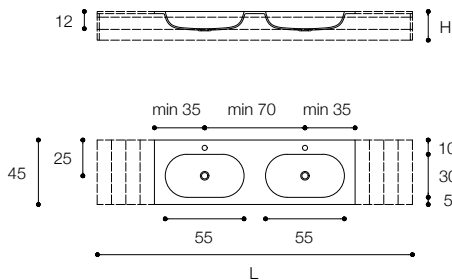

Certificato E1 / Carb2. E1 / Carb2 Certified.

Lavorazione a 45°. 45 degrees edge.

Mobili realizzabili su misura. Customisation available on units.

Incollaggi poliuretanici. Polyurethane glue.

Carteggiatura e verniciatura / Sanding and coating

Larghezza / Length (L)
120 - 300 cm

Altezza / Height (H)
1,5 - 12,5 cm

Profondità / Depth (P)
45 - 55 cm

Listino prezzi / Price list — p. 484

ROUND SOFT
DESIGN MICHAEL SCHMIDT

Piani con lavabo integrato in Cristalplant biobased
Cristalplant biobased tops with built-in basin

Larghezza / Length (L)
80 - 300 cm
160* - 300* cm
*Disponibili per lavabo doppio / Available for double basin

Altezza / Height (H)
1,5 - 12,5 cm

Profondità / Depth (P)
45 - 55 cm

Listino prezzi / Price list — p. 458

OVAL
DESIGN MICHAEL SCHMIDT

Piani con lavabo integrato in Cristalplant biobased
Cristalplant biobased tops with built-in basin

Larghezza / Length (L)
70 - 300 cm
140* - 300* cm
*Disponibili per lavabo doppio / Available for double basin