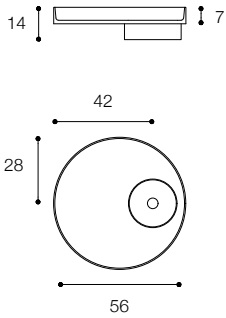

Larghezza / Length
56 cm

Altezza / Height
13,5 cm

Profondità / Depth
41 cm

Listino prezzi / Price list — p. 506

HANDMADE
DESIGN MICHAEL SCHMIDT

Lavabo da appoggio in cristalplant biobased opaco
Matt cristalplant biobased countertop basin

Larghezza / Length
44 cm

Altezza / Height
30 cm

Profondità / Depth
44 cm

Listino prezzi / Price list — p. 506

HOMEY
DESIGN SIMONE BONANNI E ATTILA VERESS
Lavabo da appoggio in cristalplant biobased
Countertop basin in cristalplant biobased

Larghezza / Length	43 cm
Altezza / Height	16 cm
Profondità / Depth	43 cm

ECCENTRICO
DESIGN VICTOR VASILEV

Lavabo da appoggio
Countertop basin

Brevettato / Patented

Larghezza / Length
56 cm

Altezza / Height
14 cm