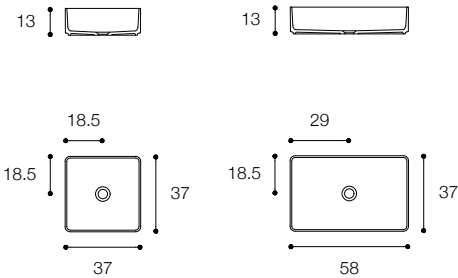

Larghezza / Length (L)
60 - 80 - 100 - 120 - 140 cm

Altezza / Height
12 cm

Profondità / Depth
45 cm

Listino prezzi / Price list — p. 502
● Colori disponibili / Available colors — p. 118

QUATTRO.ZERO D8H
DESIGN MÉTRICA

Lavabi da parete e da appoggio in ceramilux ssl opaco sp 4 mm
Countertop and wall mounted basins in 4mm matt ceramilux ssl

Larghezza / Length (L)
80 - 100 - 120 cm

Altezza / Height
12 cm

Profondità / Depth
45 cm

Listino prezzi / Price list — p. 501
● Colori disponibili / Available colors — p. 118

MATT 37 - MATT 58
DESIGN FALPER

Lavabo da appoggio in ceramilux
Countertop basin in ceramilux

Larghezza / Length
37 / 58 cm