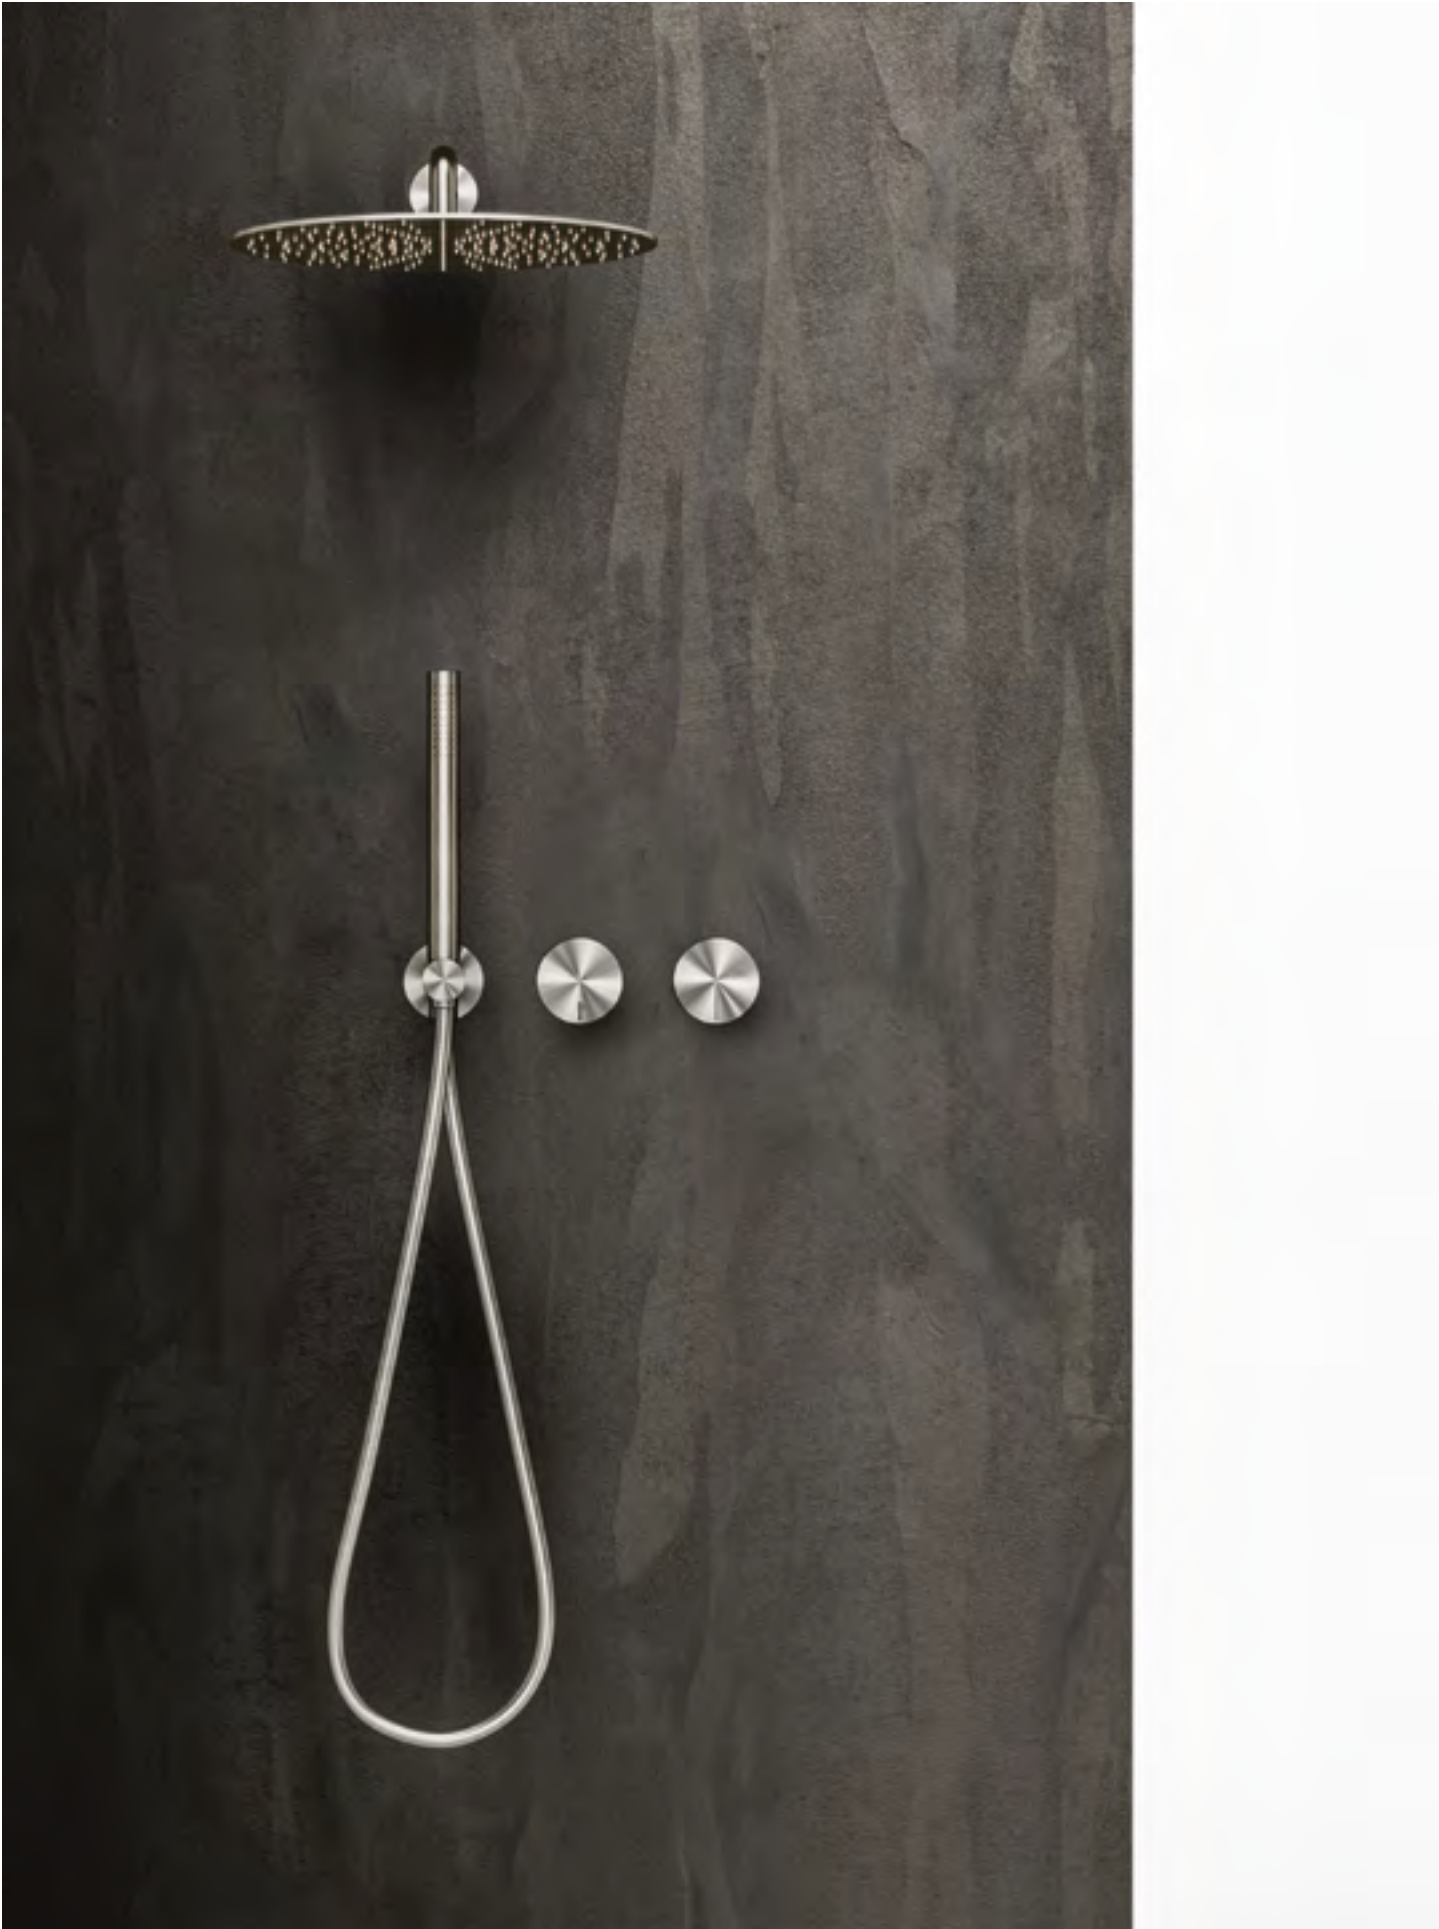

- Materiale / Material
Acciaio inox aisi 316 /
Aisi 316 stainless steel
- Lunghezza / Length
7 cm
- Altezza / Height
34 cm
- Listino prezzi / Price list — p. 647
● Colori disponibili / Available colors — p. 335