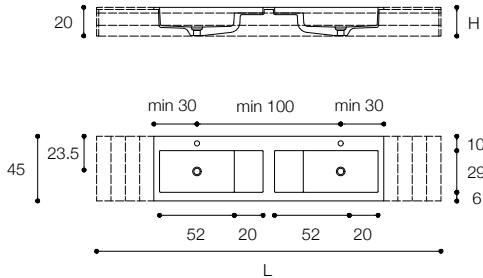

ROUND
DESIGN FALPER

Piani con lavabo integrato in Cristalplant biobased
Cristalplant biobased tops with built-in basin

Larghezza / Length (L)
80 - 300 cm
160* - 300* cm
*Disponibili per lavabo doppio / Available for double basin

Altezza / Height (H)
1,5 - 12,5 cm

Profondità / Depth (P)
45 - 55 cm

Listino prezzi / Price list — p. 470

SQUARE
DESIGN FALPER

Piani con lavabo integrato in Cristalplant biobased
Cristalplant biobased tops with built-in basin

Larghezza / Length (L)
80 - 300 cm
160* - 300* cm
*Disponibili per lavabo doppio / Available for double basin

Altezza / Height (H)
1,5 - 12,5 cm

Profondità / Depth (P)
45 - 55 cm

Listino prezzi / Price list — p. 475

SHAPE
DESIGN MICHAEL SCHMIDT

Piani con lavabo integrato in cristalplant biobased
Cristalplant biobased tops with built-in basin

Larghezza / Length (L)
93 - 123 - 153 - 183 cm

Altezza / Height
10 cm

Profondità / Depth
48 cm