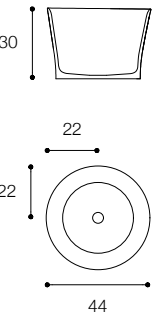

Ciotola 43
Larghezza / Length
43 cm
Altezza / Height
14 cm
Profondità / Depth
43 cm

Listino prezzi / Price list — p. 509
● Colori disponibili / Available colors — p. 121

Ciotola 60
Larghezza / Length
60 cm
Altezza / Height
14 cm
Profondità / Depth
45 cm

Larghezza / Length
56 cm

Altezza / Height
13,5 cm

Profondità / Depth
41 cm

Listino prezzi / Price list — p. 506

HANDMADE
DESIGN MICHAEL SCHMIDT

Lavabo da appoggio in cristalplant biobased opaco
Matt cristalplant biobased countertop basin

Larghezza / Length
44 cm

Altezza / Height
30 cm

Profondità / Depth
44 cm

Listino prezzi / Price list — p. 506

HOMEY
DESIGN SIMONE BONANNI E ATTILA VERESS
Lavabo da appoggio in cristalplant biobased
Countertop basin in cristalplant biobased

Larghezza / Length	43 cm
Altezza / Height	16 cm
Profondità / Depth	43 cm

ECCENTRICO
DESIGN VICTOR VASILEV

Lavabo da appoggio
Countertop basin

Brevettato / Patented

Larghezza / Length
56 cm

Altezza / Height
14 cm