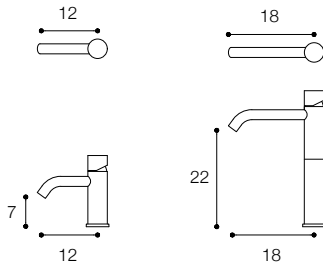

Miscelatore lavabo monoforo
Single hole mixer

Materiale / Material

Acciaio inox aisi 316 /
Aisi 316 stainless steel

Lunghezza / Length
12 - 18 cm

Altezza / Height
7 / 22 cm

Listino prezzi / Price list — p. 642 - 643
● Colori disponibili / Available colors — p. 335