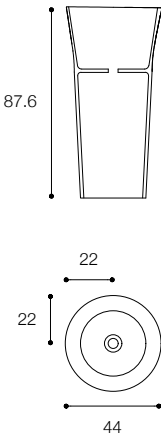

LAVABI FREESTANDING FREESTANDING WASHBASINS

HOMEY
DESIGN SIMONE BONANNI E ATTILA VERESS

Lavabo freestanding in cristalplant biobased
Freestanding washbasin in biobased cristalplant

Larghezza / Length
43 / 48 cm

Altezza / Height
85 cm

Profondità / Depth
43 / 48 cm

Listino prezzi / Price list — p. 515
● Colori disponibili / Available colors — p. 175

HANDMADE
DESIGN MICHAEL SCHMIDT

Lavabo freestanding in cristalplant biobased
Freestanding washbasin in cristalplant biobased

Larghezza / Length
44 cm

Altezza / Height
87,6 cm

Profondità / Depth
44 cm

Listino prezzi / Price list — p. 516
● Colori disponibili / Available colors — p. 174

CONTROSTAMPO
DESIGN DARIO GAUDIO + VITTORIO VENEZIA