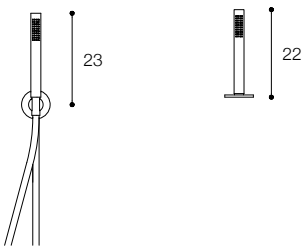

Soffioni doccia /
Shower heads

Doccette / Hand showers

Materiali e finiture /
Materials and finishings

Finiture su acciaio inox aisi 316 / Finishings on aisi 316 stainless steel

SP Inox spazzolato Brushed Inox	BN Bianco Opaco Matt White	NO Nero Opaco Matt Black

Finiture su acciaio inox aisi 316 / Finishings on aisi 316 stainless steel

SP Inox spazzolato Brushed Inox