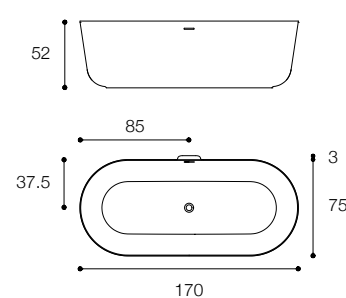

QUATTRO.ZERO

DESIGN METRICA

Vasca in Ceramilux SSL con bordi spessore 8 mm
Ceramilux bathtub with 8 mm thick edges

Larghezza / Length
170 cm

Altezza / Height
52 cm

Profondità / Depth
75 cm

Listino prezzi / Price list — p. 544

QUATTRO.ZERO
DESIGN METRICA

Vasca in ceramilux ssl con mensola porta oggetti
Ceramilux bathtub with shelf

Larghezza / Length
170 cm

Altezza / Height
52/56,5 cm

Profondità / Depth
75 cm

Listino prezzi / Price list — p. 544
Colori disponibili / Available colors — p. 225 ●

LEVEL 45

DESIGN NAGHI HABIB

Vasca freestanding in ceramilux lucido e opaco
Glossy and matt ceramilux freestanding bathtub

Larghezza / Length
170 cm

Altezza / Height
53 cm

Profondità / Depth
74 cm

Listino prezzi / Price list — p. 545