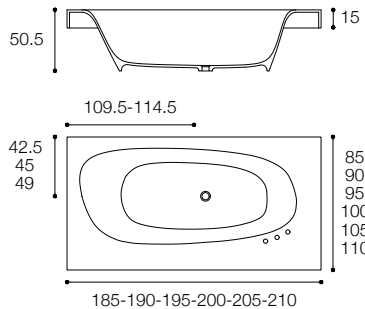

VASCAMISURA

DESIGN MICHAEL SCHMIDT

Vasca da incasso e semi incasso in cristalplant biobased
Cristalplant biobased built-in and semi built-in bathtub

Larghezza / Length
185 - 210 cm

Altezza bordo / Edge Height
15 cm

Profondità / Depth
85 - 110 cm

Listino prezzi / Price list — p. 553