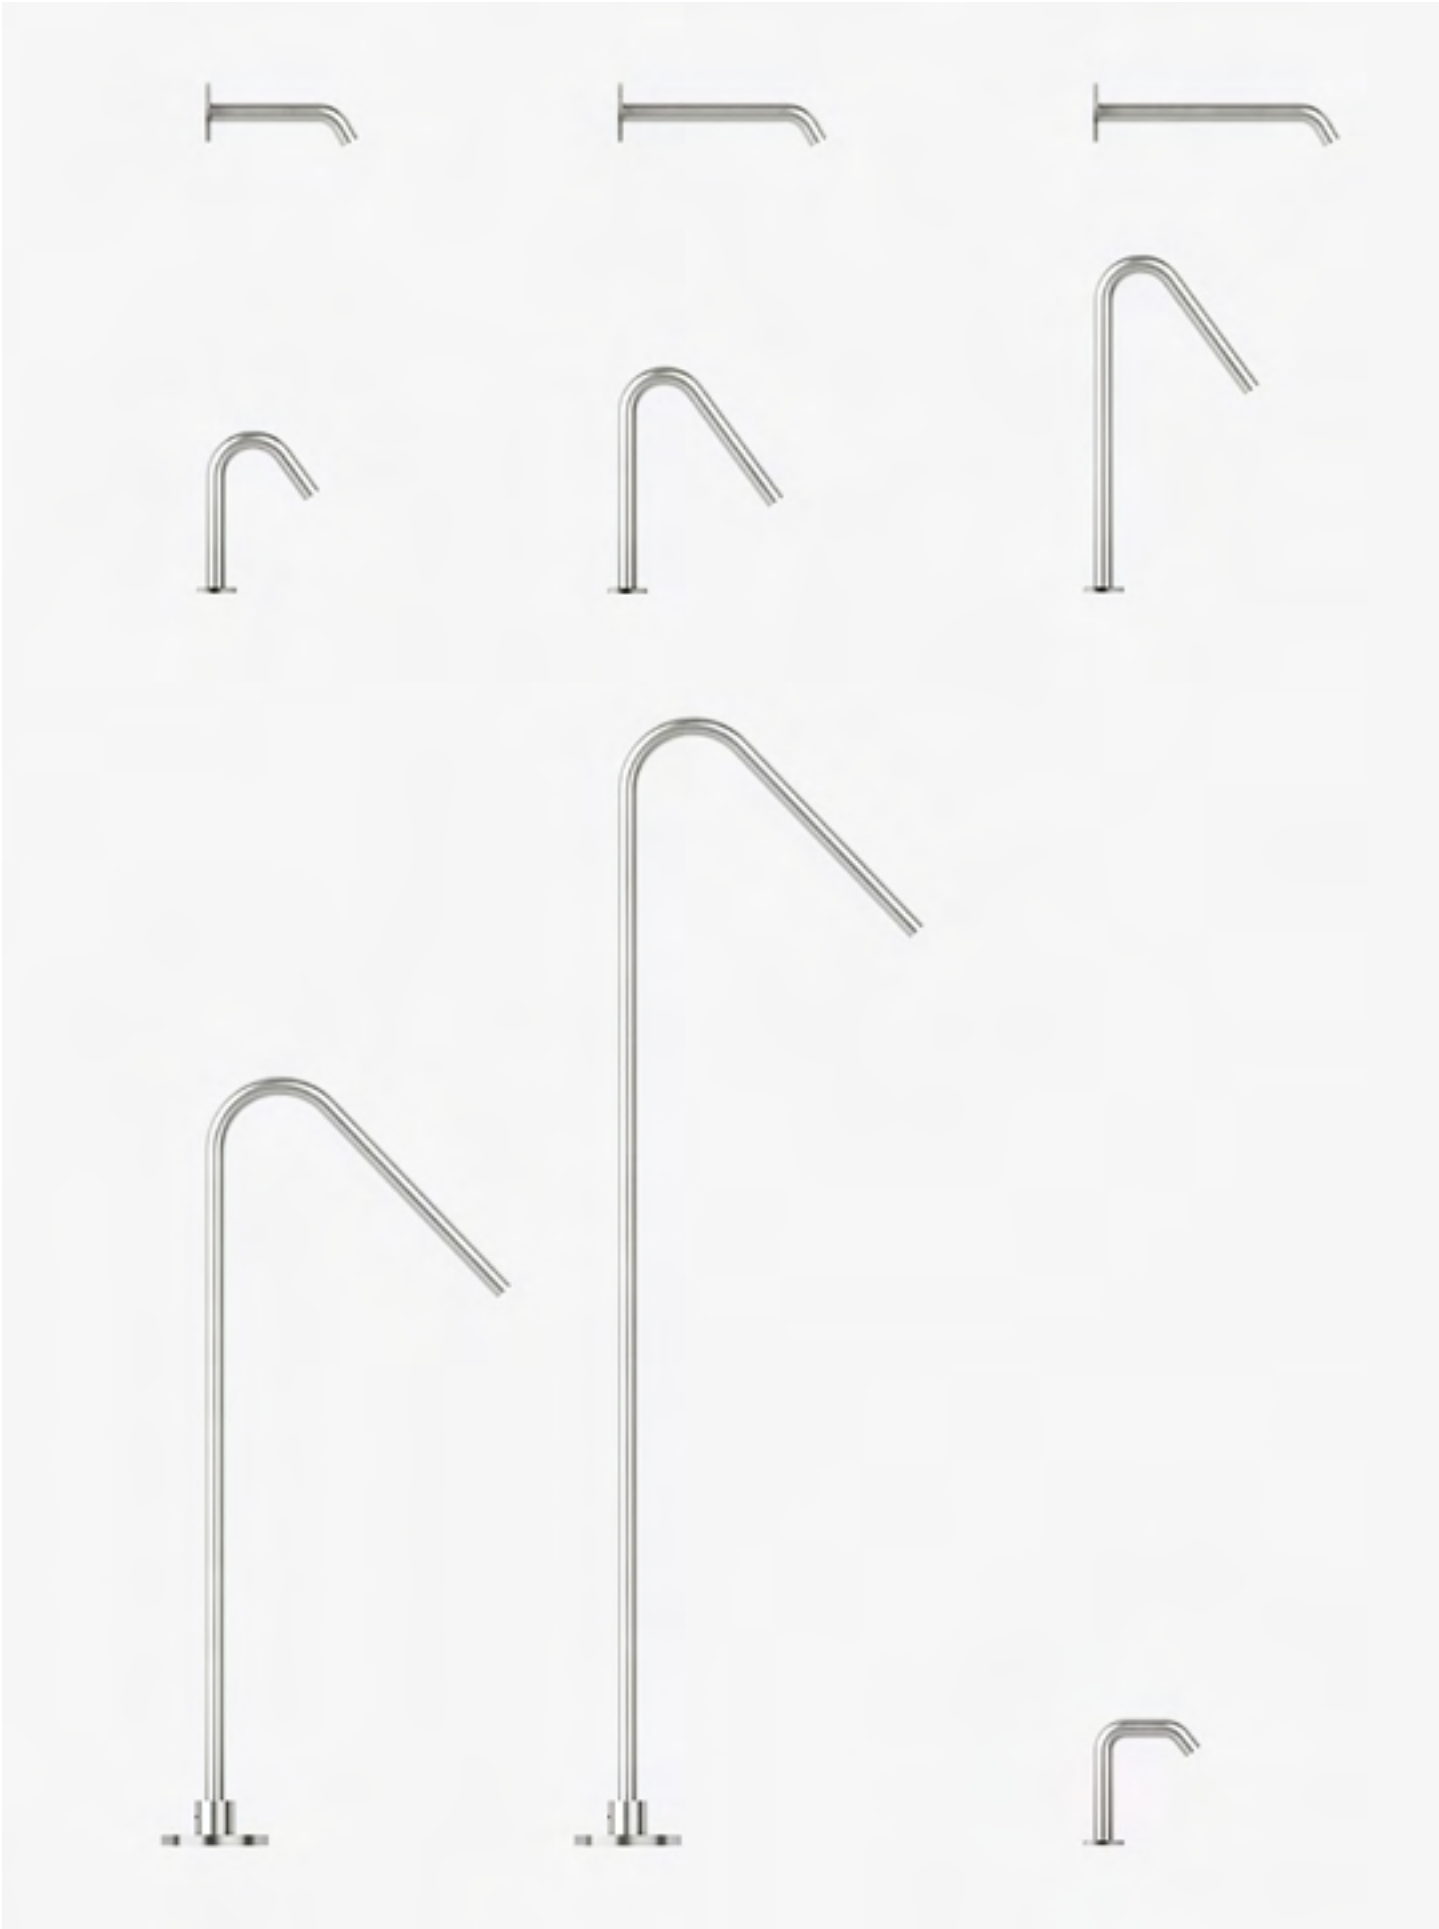

ACQUIFERO

DESIGN VICTOR VASILEV

idroprogressivo /
hydroprogressive

miscelatore /
mixer

calda - fredda /
hot - cold

acquifero zero

acquifero uno

GRUPPO LAVABO DA PARETE
DESIGN VICTOR VASILEV