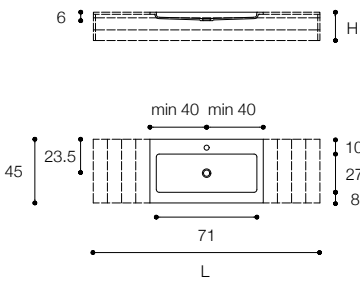

Certificato E1 / Carb2. E1 / Carb2 Certified.

Lavorazione a 45°. 45 degrees edge.

Mobili realizzabili su misura. Customisation available on units.

Incollaggi poliuretanici. Polyurethane glue.

Carteggiatura e verniciatura / Sanding and coating

Altezza / Height
1,5 cm

Profondità / Depth
45 cm

Listino prezzi / Price list — p. 451

PIANI INTEGRATI
TOPS WITH BUILT-IN BASIN
CRISTALPLANT BIOBASED

ARC
DESIGN MÉTRICA

Piani con lavabo integrato in Cristalplant biobased
Cristalplant biobased tops with built-in basin

Larghezza / Length (L)
80 - 300 cm
160* - 300* cm
*Disponibili per lavabo doppio / Available for double basin

Altezza / Height (H)
1,5 - 12,5 cm

Profondità / Depth
45 cm

Listino prezzi / Price list — p. 486

EXTREME FLAT
DESIGN MICHAEL SCHMIDT

Piani con lavabo integrato in Cristalplant biobased
Cristalplant biobased tops with built-in basin

Larghezza / Length (L)
80 - 300 cm
160* - 300* cm
*Disponibili per lavabo doppio / Available for double basin