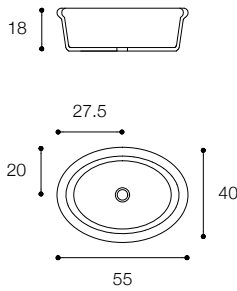

Lavabo ovale soprapiano in cristalplant biobased
Oval cristalplant biobased countertop basin

Larghezza / Length
65 cm

Altezza / Height
15,5 cm

Profondità / Depth
39 cm

Listino prezzi / Price list — p. 505
Colori disponibili / Available colors — p. 120 ●