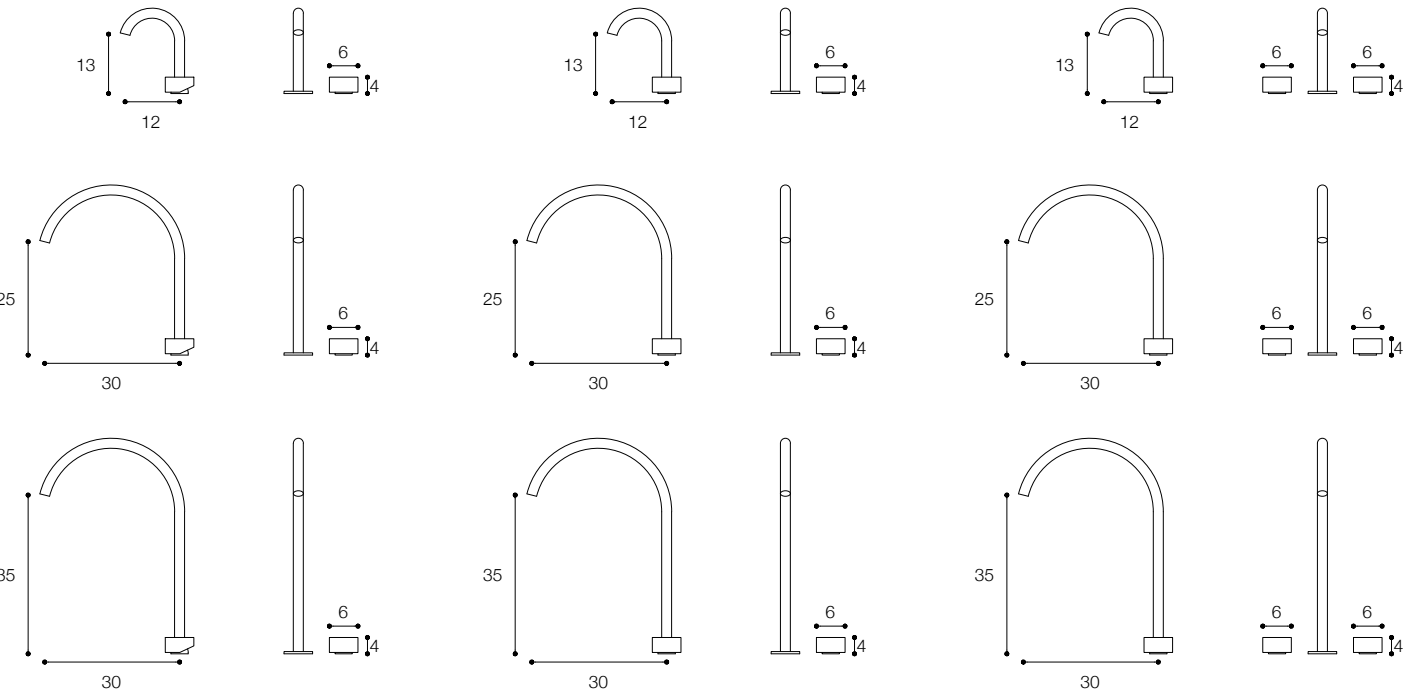

Materiale / Material
Acciaio inox aisi 316 /
Aisi 316 stainless steel
Listino prezzi / Price list — p. 648
● Colori disponibili / Available colors — p. 335

ACQUIFERO

Rubinetteria completa /
Tap range

Parete / Wall mounted

Piano / Deck mounted

ACQUIFERO

Gruppo vasca /
Bathtub set

Vasca a parete / Wall mounted

Bordo vasca / Bath mounted

ACQUIFERO

Gruppo doccia /
Shower set

Gruppo doccia / Shower set