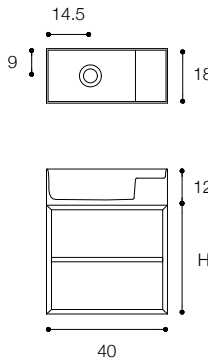

Diametro / Diameter
3 cm

Altezza / Height
6 cm

Profondità / Depth
10 cm

Listino prezzi / Price list — p. 536

Colori disponibili / Available colors — p. 82

OTRE
DESIGN LORENZO MARIOTTI

Lavamani a parete in cristalplant
Wall mounted wash-hand basin in cristalplant

Larghezza / Length
41 cm

Altezza / Height
63 cm

Profondità / Depth
31 cm

Listino prezzi / Price list — p. 535

D5K + BASE A GIORNO / UNIT WITH OPEN COMPARTMENT

DESIGN MÉTRICA

Lavamani a parete in ceramilux opaco
Wall mounted wash-hand basin in matt ceramilux

Brevettato / Patented

Larghezza / Length
40 cm

Altezza / Height
25 - 36 - 50 cm

Profondità / Depth
18 cm

Listino prezzi / Price list — p. 533
Colori disponibili / Available colors — p. 83 ●

D5K + BASE CON ANTA / UNIT WITH DOOR

DESIGN MÉTRICA

Lavamani a parete in ceramilux opaco
Wall mounted wash-hand basin in matt ceramilux

Brevettato / Patented

Larghezza / Length
40 cm

Altezza / Height
25 - 36 - 50 cm

Profondità / Depth
18 cm

Listino prezzi / Price list — p. 534
Colori disponibili / Available colors — p. 83