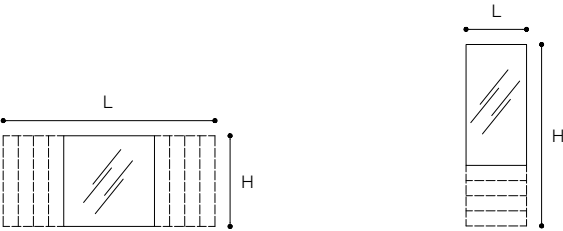

Optional - 69J
Interruttore touch con luce di cortesia
/ Touch switch with courtesy light

69C	61E
(L) da / from 60 a / to 60 - 225 cm	(L) 40 - 60 - 75 cm
(H) 60 - 75 cm	(H) 90 - 120 - 150 - 180 cm

Listino / Price list — p. 585