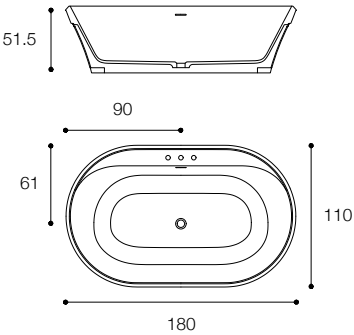

Vasca king size in ceramilux lucido e opaco
King size glossy and matt ceramilux bathtub

Larghezza / Length
222 cm

Altezza / Height
50 cm

Profondità / Depth
154 cm

Listino prezzi / Price list — p. 545

Vasca freestanding in ceramilux lucido e opaco
Glossy and matt ceramilux freestanding bathtub

Larghezza / Length
180 cm

Altezza / Height
51,5 cm

Profondità / Depth
110 cm

Listino prezzi / Price list — p. 546

Colori disponibili / Available colors — p. 226 - 227 ●