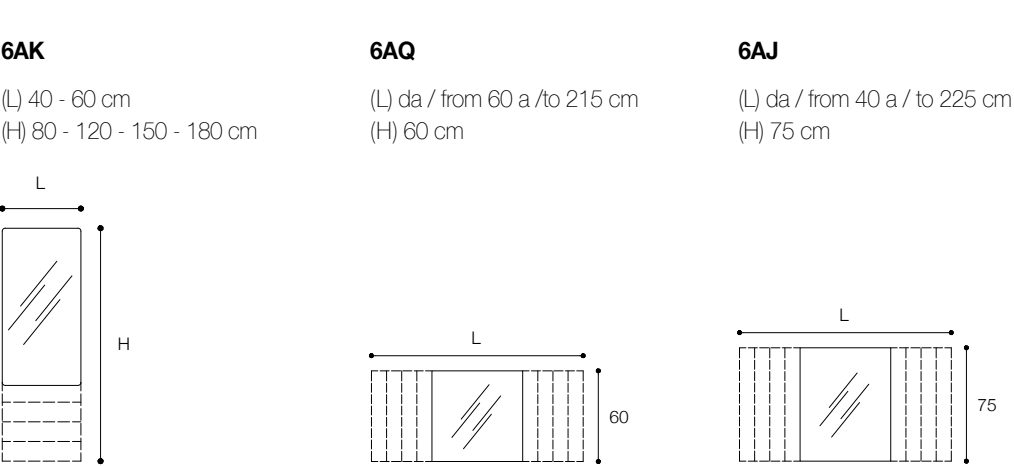

Specchi con angoli raggiati sp 2,5 cm
Mirrors with rounded corners th 2.5 cm

Listino prezzi / Price list — p. 573

SPECCHI A FILO LUCIDO / MIRRORS WITH STRAIGHT EDGES
DESIGN FALPER

Specchiere a filo lucido sp 2,5 cm
Mirrors with straight edges th 2.5 cm