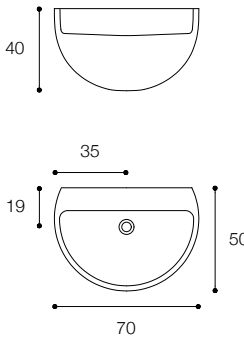

Larghezza / Length (L)
80, 100, 120 cm

Altezza / Height
12 cm

Profondità / Depth
45 cm

Listino prezzi / Price list — p. 501
Colori disponibili / Available colors — p. 148 ●

QUATTRO.ZERO D7H - D7I
DESIGN METRICA

Lavabi a parete e da appoggio in ceramilux ssl opaco sp 4 mm
Wall-mounted and countertop basins in 4mm matt ceramilux ssl

Brevettato / Patented

Larghezza / Length (L)
60 - 80 - 100 - 120 cm
140* cm

*Disponibili per lavabo doppio / Available for double basin

Altezza / Height
12 cm

Profondità / Depth
45 cm

Listino prezzi / Price list — p. 502
Colori disponibili / Available colors — p. 148 ●

BOWL
DESIGN FALPER

Lavabo da parete in cristalplant biobased opaco
Matt cristalplant biobased wall mounted basin

Larghezza / Length
70 cm

Altezza / Height
40 cm

Profondità / Depth
50 cm

Listino prezzi / Price list — p. 511
Colori disponibili / Available colors — p. 149 ●

ALA
DESIGN VICTOR VASILEV

Lavabo da parete in cristalplant biobased
Wall mounted basin in biobased cristalplant