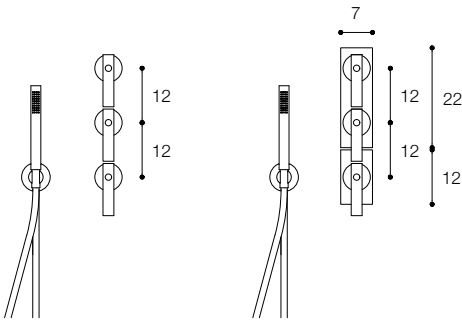

1. Materiale / Material
   Acciaio inox aisi 316 /
   Aisi 316 stainless steel
   Lunghezza / Length
   7 cm
   Altezza / Height
   34 cm
   Listino prezzi / Price list — p. 625
   ● Colori disponibili / Available colors — p. 367