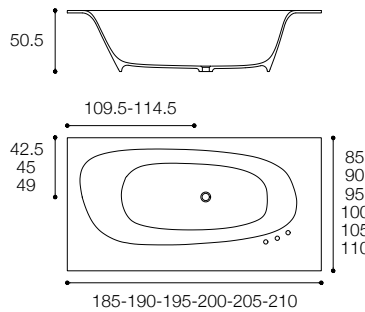

Altezza bordo / Edge Height
2 cm

Profondità / Depth
85 - 110 cm

Listino prezzi / Price list — p. 549

LEVEL 45 KING SIZE
DESIGN NAGHI HABIB

Vasca king size in ceramilux lucido e opaco
King size glossy and matt ceramilux bathtub