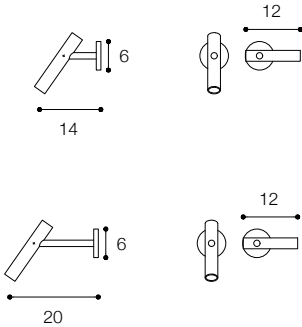

Materiale / Material

Acciaio inox aisi 316 /
Aisi 316 stainless steel

Lunghezza / Length
14 - 20 cm

Altezza / Height
6 cm

Listino prezzi / Price list — p. 618
● Colori disponibili / Available colors — p. 367