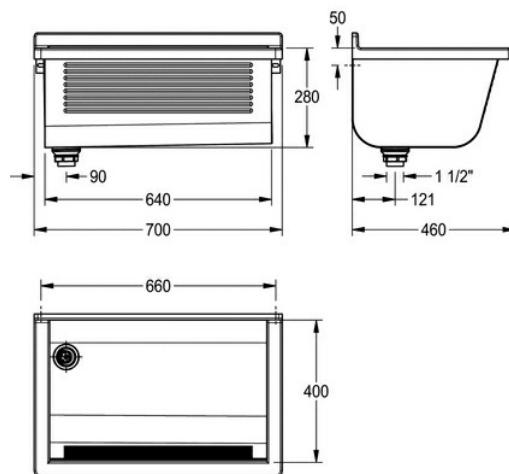

# WASCHTROG LAVINOX STAR: BS311

BS311 | 2000100027

ARTIKELGRUPPE : **BS311 ++** | ARTIKELFAMILIE : **Mehrzweckbecken** | PRODUKTGRUPPE : **Ausgussbecken** |  
MODEL RANGE : **SIRIUS**

Universalwaschtrog, für Wandmontage, Chromnickelstahl, Oberfläche seidenmatt, Materialstärke 0,8 mm, mit grauem Kunststoffrahmen, 38 mm Ablaufgarnitur mit G 1 1/2 B Standrohrventil, inklusive Wandmontagewinkel, Schrauben und Dübel.

Ablauf: hinten links.

## DATENBLATT

Beckenposition	mittig
Beckendesign	90° Ecken
Becken: Beckentiefe	280,00 mm
Oberflächenbehandlung des Beckens	seidenmatt
Becken: Tiefe	420,00 mm
Becken: Breite	620,00 mm
Abtropffläche oder Ablage	nein
EAN-Nummer	7612210506857
Gitter	nein
Bruttogewicht	7,00 kg
Material	Edelstahl
Materialtyp	1.4301 Chromnickelstahl V2A
Materialstärke	0,80 mm
Nettogewicht	6,40 kg
Anzahl der Abläufe	1
Abgangsgröße	G 1 1/2 B
Gesamttiefe	460,00 mm
Gesamthöhe	325,00 mm
Gesamtbreite	700,00 mm
Überlauf	Standrohrüberlauf
hintere Aufkantung	nein

Riffelung	ja
Rückwand	Komponente eines anderen Teils
Schlamm-sammelbehälter	nein
Schlammfangkorb	nein
Oberflächenbehandlung	seidenmatt
Armaturenbank	nein
Art der Montage	Wandmontage
Typ des Mehrzweckbecken	Mehrzweckbecken
Typ der Ablaufgarnitur	Standrohrventil
Position Ablauf	hintere Ecke links
Ausladung Ablauf	120,00 mm
Ablaufgarnitur inklusive	ja
Durchmesser Ablaufbohrung	DN 40
Spritzschutzhöhe	45,00 mm
Bürsten	WITHOUT BRUSHES
Überlaufkanal	nein
Anzahl der Waschplätze	1