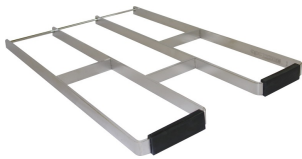

WASCHTROG LAVINOX JUNIOR: LTJ450

LTJ450 | 2000057085

ARTIKELGRUPPE : **LTJ450** | ARTIKELFAMILIE : **Mehrzweckbecken** | PRODUKTGRUPPE : **Ausgussbecken** | MODEL RANGE : **SIRIUS**

ZUBEHÖR

KLAPPROST: ZSIRX001

2000102678