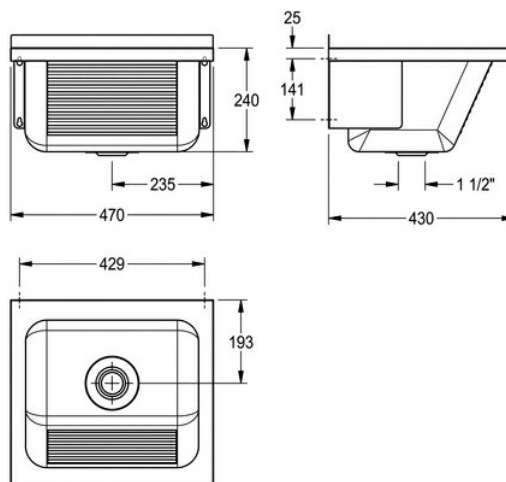

# WASCHTROG LAVINOX JUNIOR: LTJ450

LTJ450 | 2000057085

ARTIKELGRUPPE : **LTJ450** | ARTIKELFAMILIE : **Mehrzweckbecken** | PRODUKTGRUPPE : **Ausgussbecken** | MODEL RANGE : **SIRIUS**

Universalwaschtrog für Wandmontage, Chromnickelstahl, Oberfläche seidenmatt, Materialstärke 0,9 mm, Frontpaneel mit Längsrieffelung, 1 1/2" Stopfensieb mittig, mit Überlauf, 30 mm Wandzarge, Trog mit eingeschweissten Wandkonsolen, inkl. Edelstahlsschrauben und Dübel.

## DATENBLATT

Beckenposition	mittig
Beckendesign	runde Ecken
Becken: Beckentiefe	240,00 mm
Oberflächenbehandlung des Beckens	seidenmatt
Becken: Tiefe	340,00 mm
Becken: Breite	400,00 mm
Abtropffläche oder Ablage	nein
EAN-Nummer	7612210018961
Gitter	optional
Bruttogewicht	5,10 kg
Material	Edelstahl
Materialtyp	1.4301 Chromnickelstahl V2A
Materialstärke	0,90 mm
Nettogewicht	4,40 kg
Anzahl der Abläufe	1
Abgangsgröße	G 1 1/2 B
Gesamttiefe	430,00 mm
Gesamthöhe	270,00 mm
Gesamtbreite	470,00 mm
Überlauf	ja
hintere Aufkantung	nein
Riffelung	ja

Rückwand	Komponente eines anderen Teils
Schlamm-sammelbehälter	nein
Schlammfangkorb	nein
Oberflächenbehandlung	seidenmatt
Armaturenbank	nein
Art der Montage	Wandmontage
Typ des Mehrzweckbecken	Reinigungsbecken
Typ der Ablaufgarnitur	Siebventil
Position Ablauf	Mitte Mitte
Ausladung Ablauf	194,00 mm
Ablaufgarnitur inklusive	ja
Durchmesser Ablaufbohrung	DN 40
Spritzschutzhöhe	30,00 mm
Bürsten	WITHOUT BRUSHES
Überlaufkanal	ja
Anzahl der Waschplätze	1