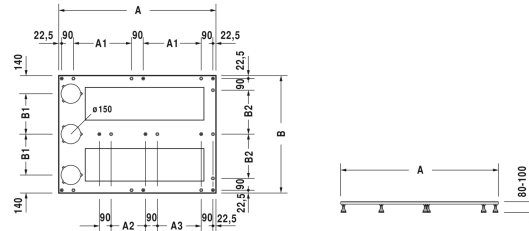

Fußgestell # 790168

Fußgestell	Grösse	Gewicht	Bestellnummer
für Duschwannen aus DuraSolid, höhenverstellbar von 80 - 100 mm, für Duschwanne 900 x 900 mm			
Farben			
Variante			
Ausschreibungstext			
DURAVIT Fußgestell für Duschwannen aus DuraSolid®, höhenverstellbar von 80-100mm, für Duschwanne 900x900mm. Best.Nr. 790168000000000.			

Alle Zeichnungen enthalten alle notwendigen Masse (mm), die den üblichen Toleranzen unterliegen. Exakte Masse können nur am Produkt abgenommen werden.