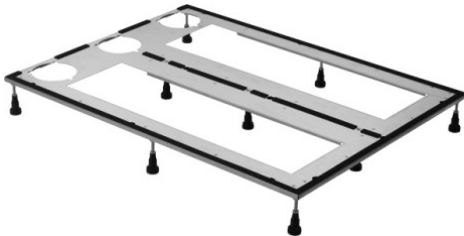

Fußgestell # 790168

Fußgestell	Grösse	Gewicht	Bestellnummer
für Duschwannen aus DuraSolid, höhenverstellbar von 80 - 100 mm, für Duschwanne 900 x 900 mm			
Farben			
Variante			
Ausschreibungstext			
DURAVIT Fußgestell für Duschwannen aus DuraSolid®, höhenverstellbar von 80-100mm, für Duschwanne 900x900mm. Best.Nr. 790168000000000.			

Alle Zeichnungen enthalten alle notwendigen Masse (mm), die den üblichen Toleranzen unterliegen. Exakte Masse können nur am Produkt abgenommen werden.